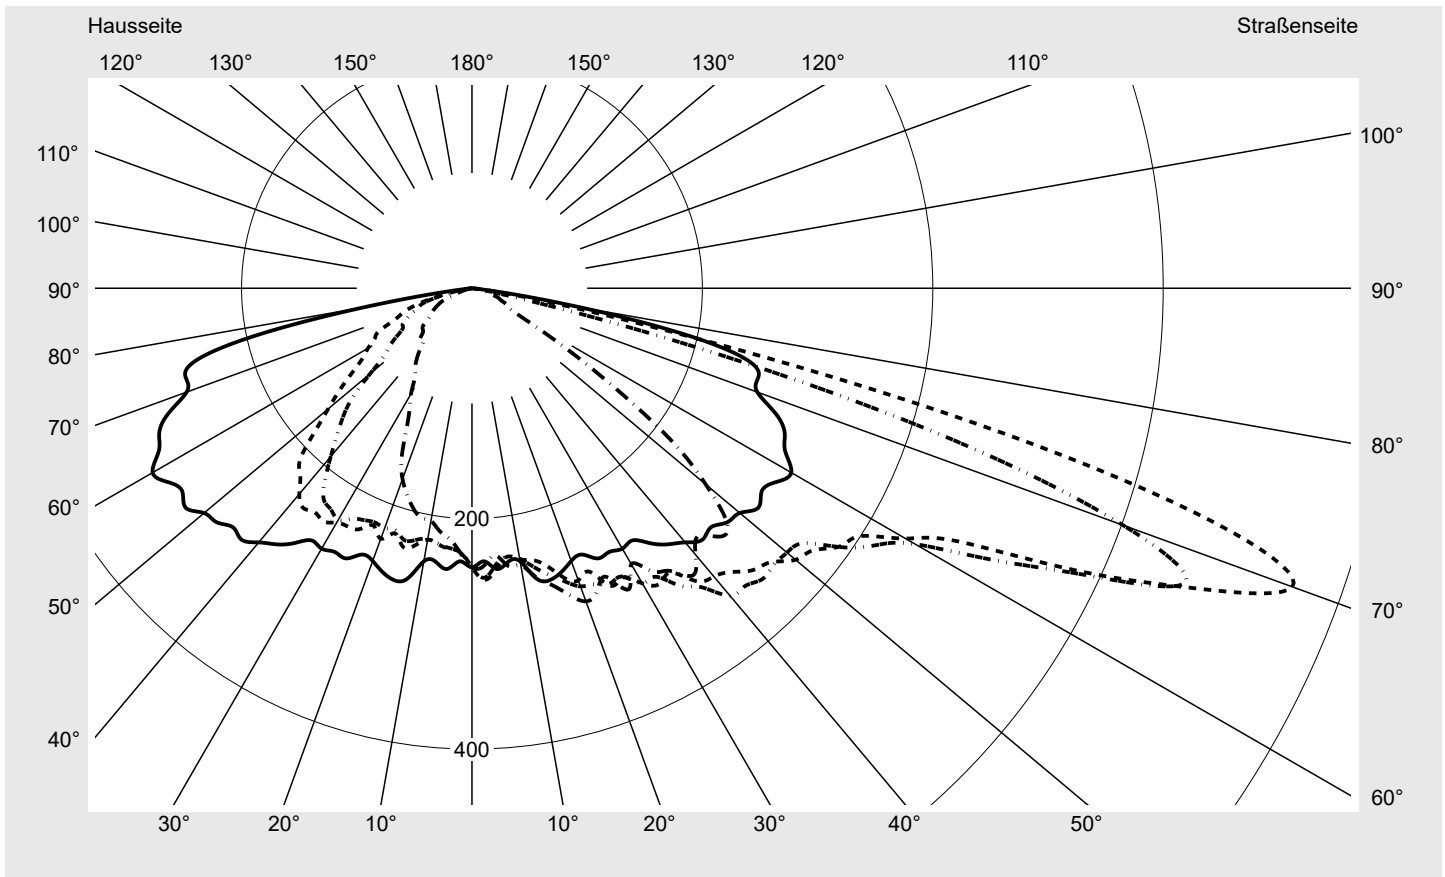

Lichttechnischer Prüfbefund

Familie
Streetlight 21 micro easy LED

Bestell-Nr.: 5XE5D67N08DB
EAN: 4058352897119

LP-Nummer
59076_1196

Ausführung Mastansatz- / Mastaufsatzmontage, NEMA 7 pin (DALI)
Optik direkt, asymmetrisch breit strahlend S100003
Abdeckung Einscheibensicherheitsglas (ESG)
Bestückung LED 2700 K | CRI ≥ 70
Betriebsgerät EVG-DALI Plus
Bemessungswerte Nettolichtstrom = 4580 lm
 Systemleistung = 39.1 W
 Lichtausbeute = 117.1 lm/W

Seriendokumentation
16.06.2023

siteco

Lichtstärke in cd/klm

C180-0

C205-25

C210-30

C270-90

Imax: 758 cd/klm

Leuchtenbetriebswirkungsgrade

Eta 100.0%
 Eta 0° - 90° 100.0%
 Eta 90° - 180° 0.0%

Lichtstärkeklasse nach EN13201-2

Klasse: G3
 Imax 70° 757.8
 Imax 80° 95.1
 Imax 90° 0.0
 Imax >90° 0.0
 Imax >95° 0.0

Messbedingungen

DIN EN 13032 und DIN 5032

Lichttechnischer Prüfbefund

Familie Streetlight 21 micro easy LED	Bestell-Nr.: 5XE5D67N08DB EAN: 4058352897119	LP-Nummer 59076_1196
---	---	--------------------------------

Kegelmantelkurven in cd/klm **KMK 70°** **KMK 67,5°** **KMK 65°** **KMK 62,5°** **siteco**