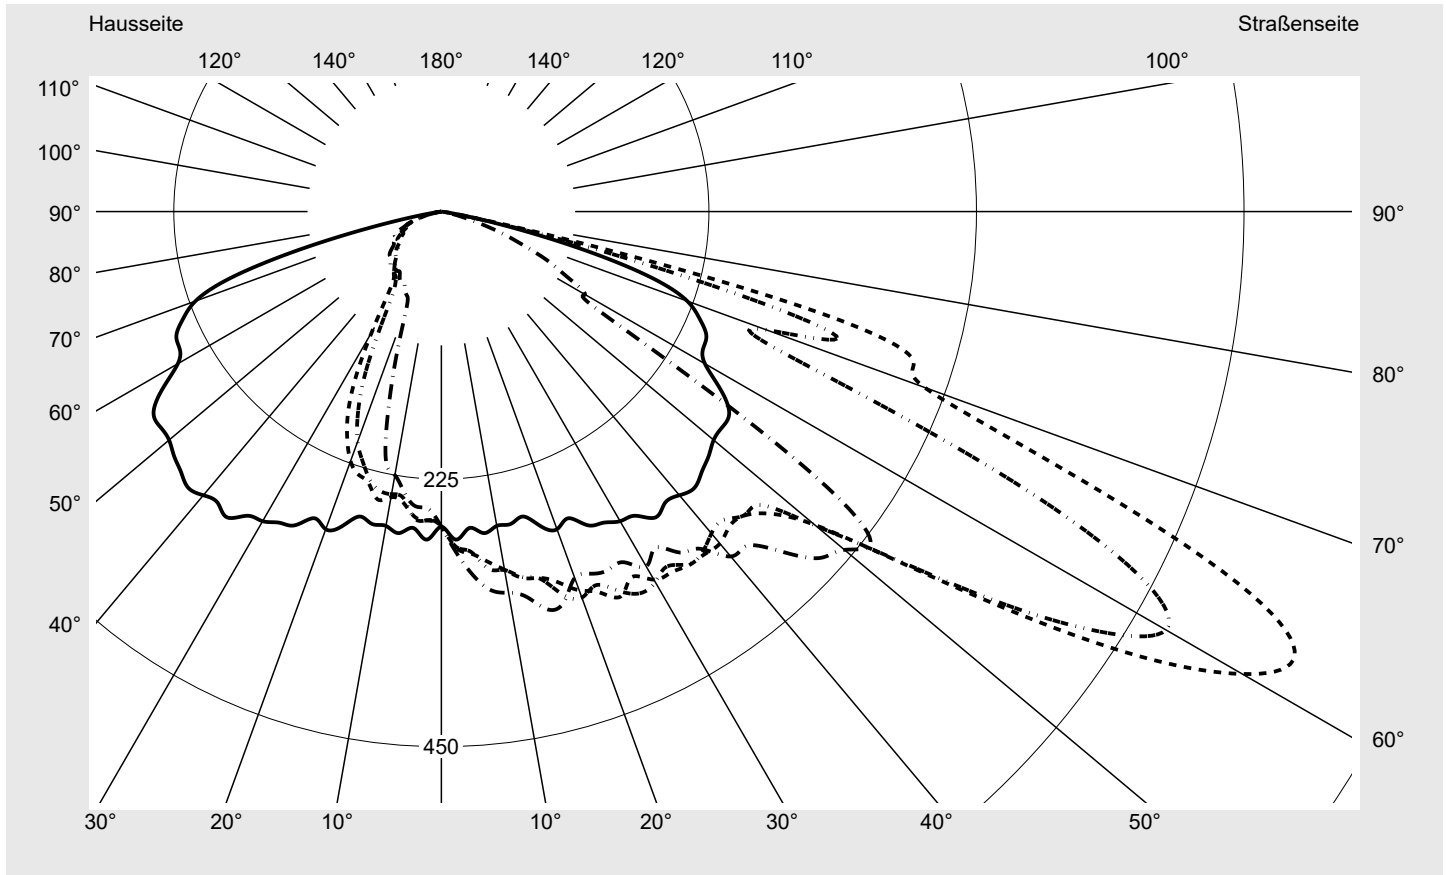

Lichttechnischer Prüfbefund

Familie
Streetlight 21 micro easy LED

Bestell-Nr.: 5XE5E37N08CB
EAN: 4058352897126

LP-Nummer
59077_1118

Ausführung Mastansatz- / Mastaufsatzmontage, NEMA 7 pin (DALI)
Optik direkt, asymmetrisch breit strahlend S100006
Abdeckung Einscheibensicherheitsglas (ESG)
Bestückung LED 3000 K | CRI ≥ 70
Betriebsgerät EVG-DALI Plus
Bemessungswerte Nettolichtstrom = 2290 lm
Systemleistung = 15.8 W
Lichtausbeute = 144.9 lm/W

Seriendokumentation
16.06.2023

siteco

Lichtstärke in cd/klm

C180-0

C210-30

C215-35

C270-90

Imax: 809 cd/klm

Leuchtenbetriebswirkungsgrade

Eta	100.0%
Eta 0° - 90°	100.0%
Eta 90° - 180°	0.0%

Lichtstärkeklasse nach EN13201-2

Klasse:	G4
Imax 70°	498.7
Imax 80°	32.8
Imax 90°	0.0
Imax >90°	0.0
Imax >95°	0.0

Messbedingungen

DIN EN 13032 und DIN 5032

Lichttechnischer Prüfbefund

Familie Streetlight 21 micro easy LED	Bestell-Nr.: 5XE5E37N08CB EAN: 4058352897126	LP-Nummer 59077_1118
---	---	--------------------------------

Kegelmantelkurven in cd/klm **KMK 62,5°** **KMK 60°** **KMK 57,5°** **KMK 55°** **siteco**