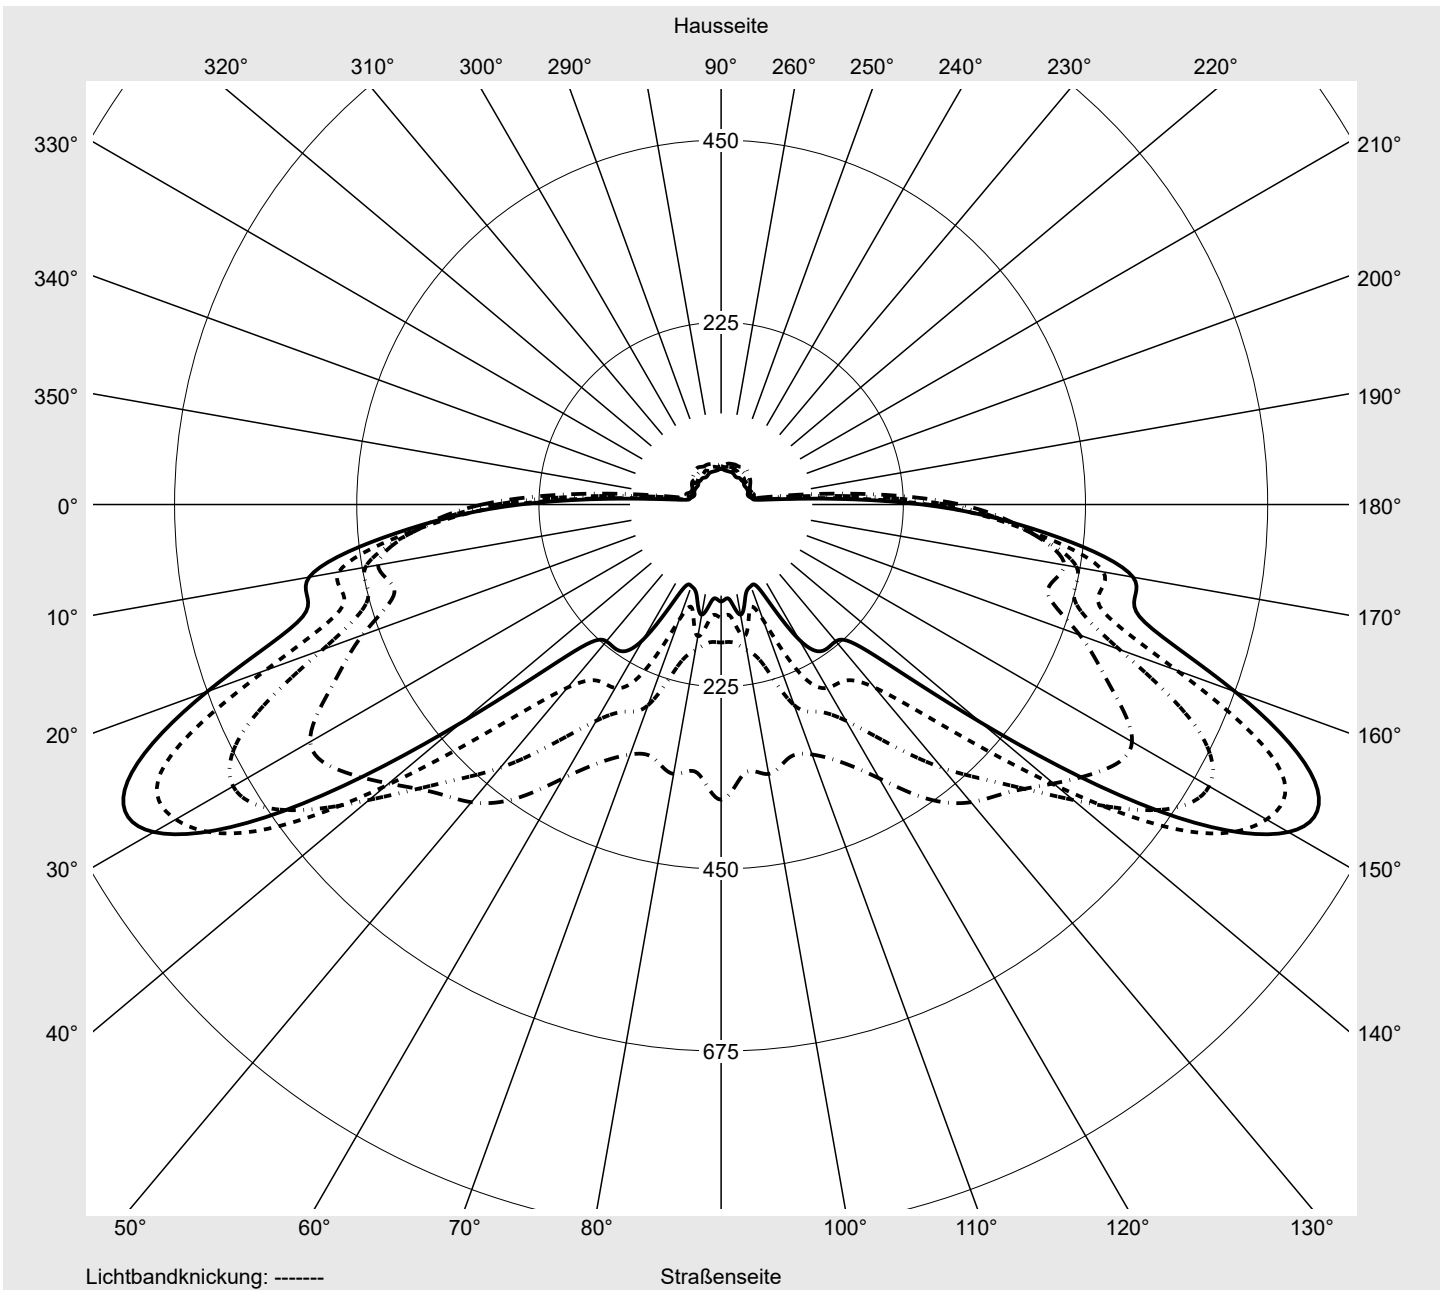

## Lichttechnischer Prüfbefund

**Familie**  
Streetlight 21 micro easy LED

**Bestell-Nr.:** 5XE5E37N08DB  
**EAN:** 4058352897133

**LP-Nummer**  
59077\_1119

**Ausführung** Mastansatz- / Mastaufsatzmontage, NEMA 7 pin (DALI)  
**Optik** direkt, asymmetrisch breit strahlend S100006  
**Abdeckung** Einscheibensicherheitsglas (ESG)  
**Bestückung** LED 3000 K | CRI ≥ 70  
**Betriebsgerät** EVG-DALI Plus  
**Bemessungswerte** Nettolichtstrom = 5110 lm  
Systemleistung = 39.1 W  
Lichtausbeute = 130.7 lm/W

**Seriendokumentation**  
16.06.2023

siteco

**Lichtstärke in cd/klm**

**C180-0**

**C210-30**

**C215-35**

**C270-90**

**Imax: 809 cd/klm**

**Leuchtenbetriebswirkungsgrade**

Eta	100.0%
Eta 0° - 90°	100.0%
Eta 90° - 180°	0.0%

**Lichtstärkeklasse nach EN13201-2**

Klasse:	G4
Imax 70°	498.7
Imax 80°	32.8
Imax 90°	0.0
Imax >90°	0.0
Imax >95°	0.0

**Messbedingungen**

**Kegelmantelkurven in cd/klm**    **KMK 62,5°**    **KMK 60°**    **KMK 57,5°**    **KMK 55°**    **siteco**