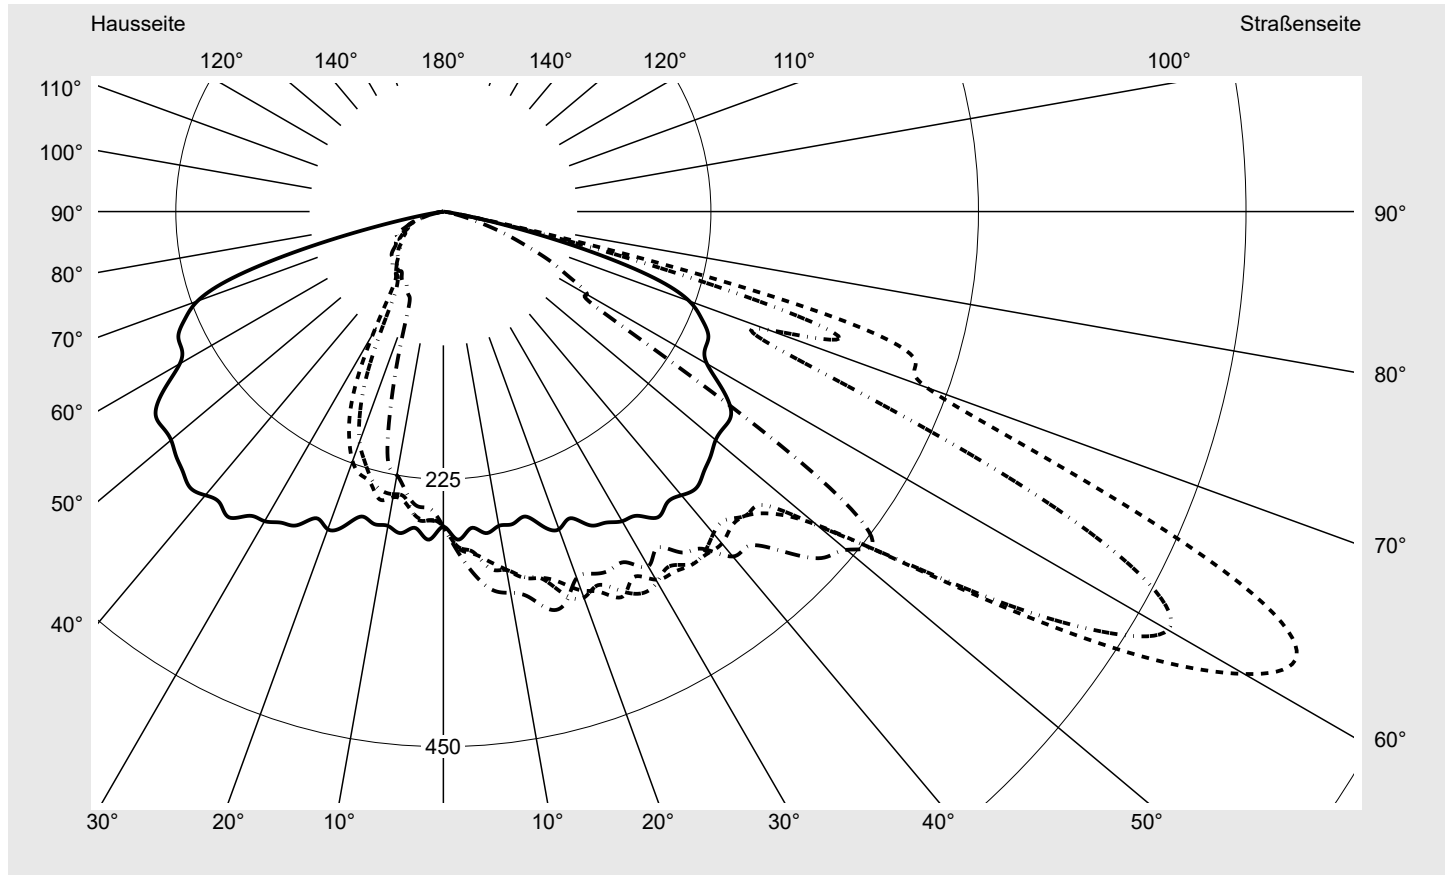

## Lichttechnischer Prüfbefund

**Familie**  
Streetlight 21 micro easy LED

**Bestell-Nr.:** 5XE5E37N08DB  
**EAN:** 4058352897133

**LP-Nummer**  
59077\_1119

**Ausführung** Mastansatz- / Mastaufsatzmontage, NEMA 7 pin (DALI)  
**Optik** direkt, asymmetrisch breit strahlend S100006  
**Abdeckung** Einscheibensicherheitsglas (ESG)  
**Bestückung** LED 3000 K | CRI ≥ 70  
**Betriebsgerät** EVG-DALI Plus  
**Bemessungswerte** Nettolichtstrom = 5110 lm  
Systemleistung = 39.1 W  
Lichtausbeute = 130.7 lm/W

**Seriendokumentation**  
16.06.2023

siteco

**Lichtstärke in cd/klm**

**C180-0**

**C210-30**

**C215-35**

**C270-90**

**Imax: 809 cd/klm**

**Leuchtenbetriebswirkungsgrade**

Eta	100.0%
Eta 0° - 90°	100.0%
Eta 90° - 180°	0.0%

**Lichtstärkeklasse nach EN13201-2**

Klasse:	G4
Imax 70°	498.7
Imax 80°	32.8
Imax 90°	0.0
Imax >90°	0.0
Imax >95°	0.0

**Messbedingungen**