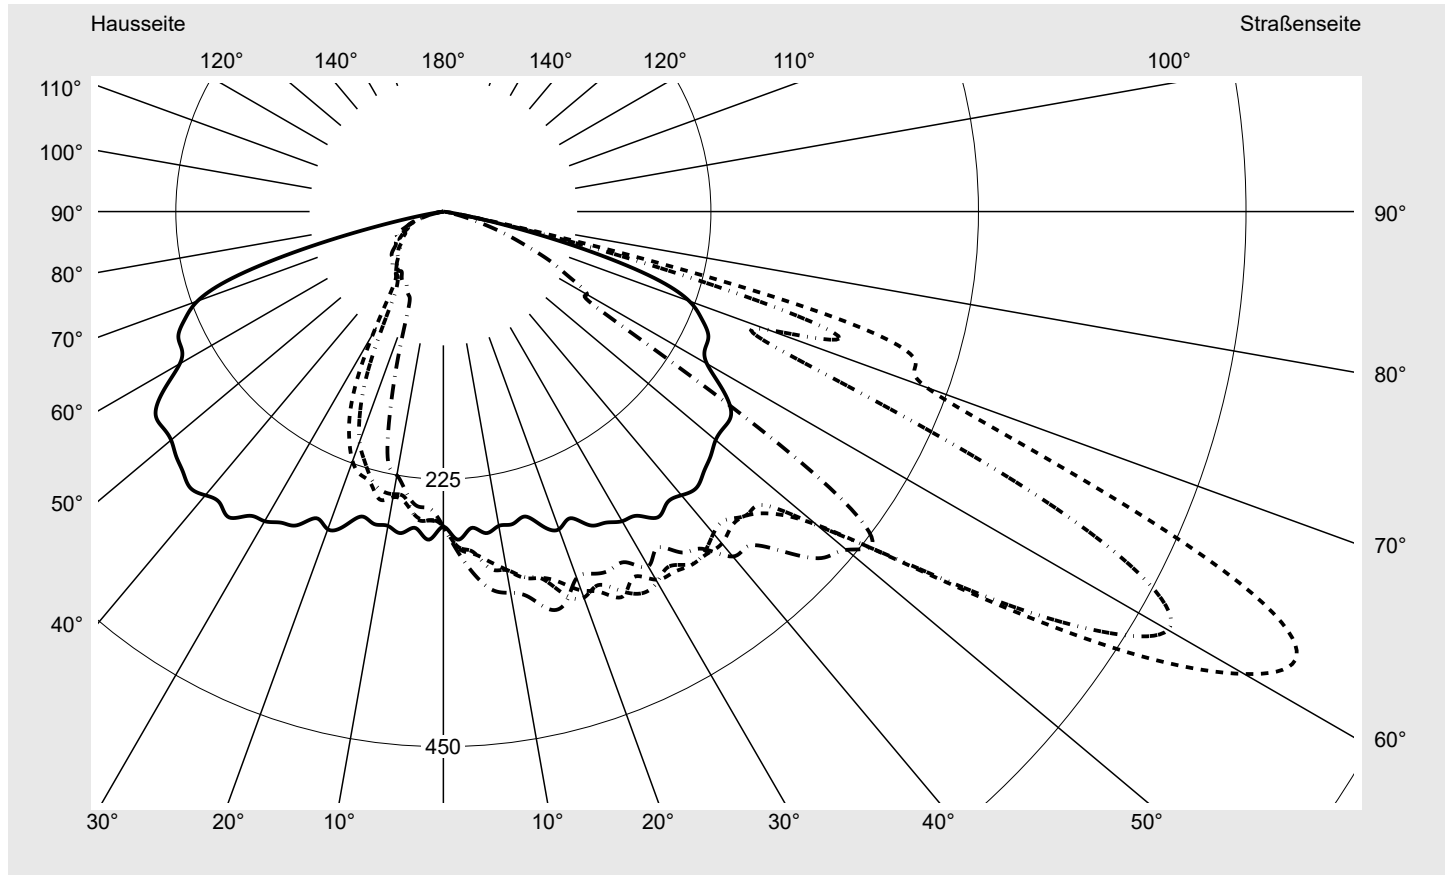

## Lichttechnischer Prüfbefund

**Familie**  
Streetlight 21 micro easy LED

**Bestell-Nr.:** 5XE5E47N08CB  
**EAN:** 4058352897140

**LP-Nummer**  
59077\_1122

**Ausführung** Mastansatz- / Mastaufsatzmontage, NEMA 7 pin (DALI)  
**Optik** direkt, asymmetrisch breit strahlend S100006  
**Abdeckung** Einscheibensicherheitsglas (ESG)  
**Bestückung** LED 4000 K | CRI ≥ 70  
**Betriebsgerät** EVG-DALI Plus  
**Bemessungswerte** Nettolichtstrom = 2380 lm  
Systemleistung = 15.8 W  
Lichtausbeute = 150.6 lm/W

**Seriendokumentation**  
16.06.2023

siteco

**Lichtstärke in cd/klm**

**C180-0**

**C210-30**

**C215-35**

**C270-90**

**Imax: 809 cd/klm**

**Leuchtenbetriebswirkungsgrade**

Eta	100.0%
Eta 0° - 90°	100.0%
Eta 90° - 180°	0.0%

**Lichtstärkeklasse nach EN13201-2**

Klasse:	G4
Imax 70°	498.7
Imax 80°	32.8
Imax 90°	0.0
Imax >90°	0.0
Imax >95°	0.0

**Messbedingungen**