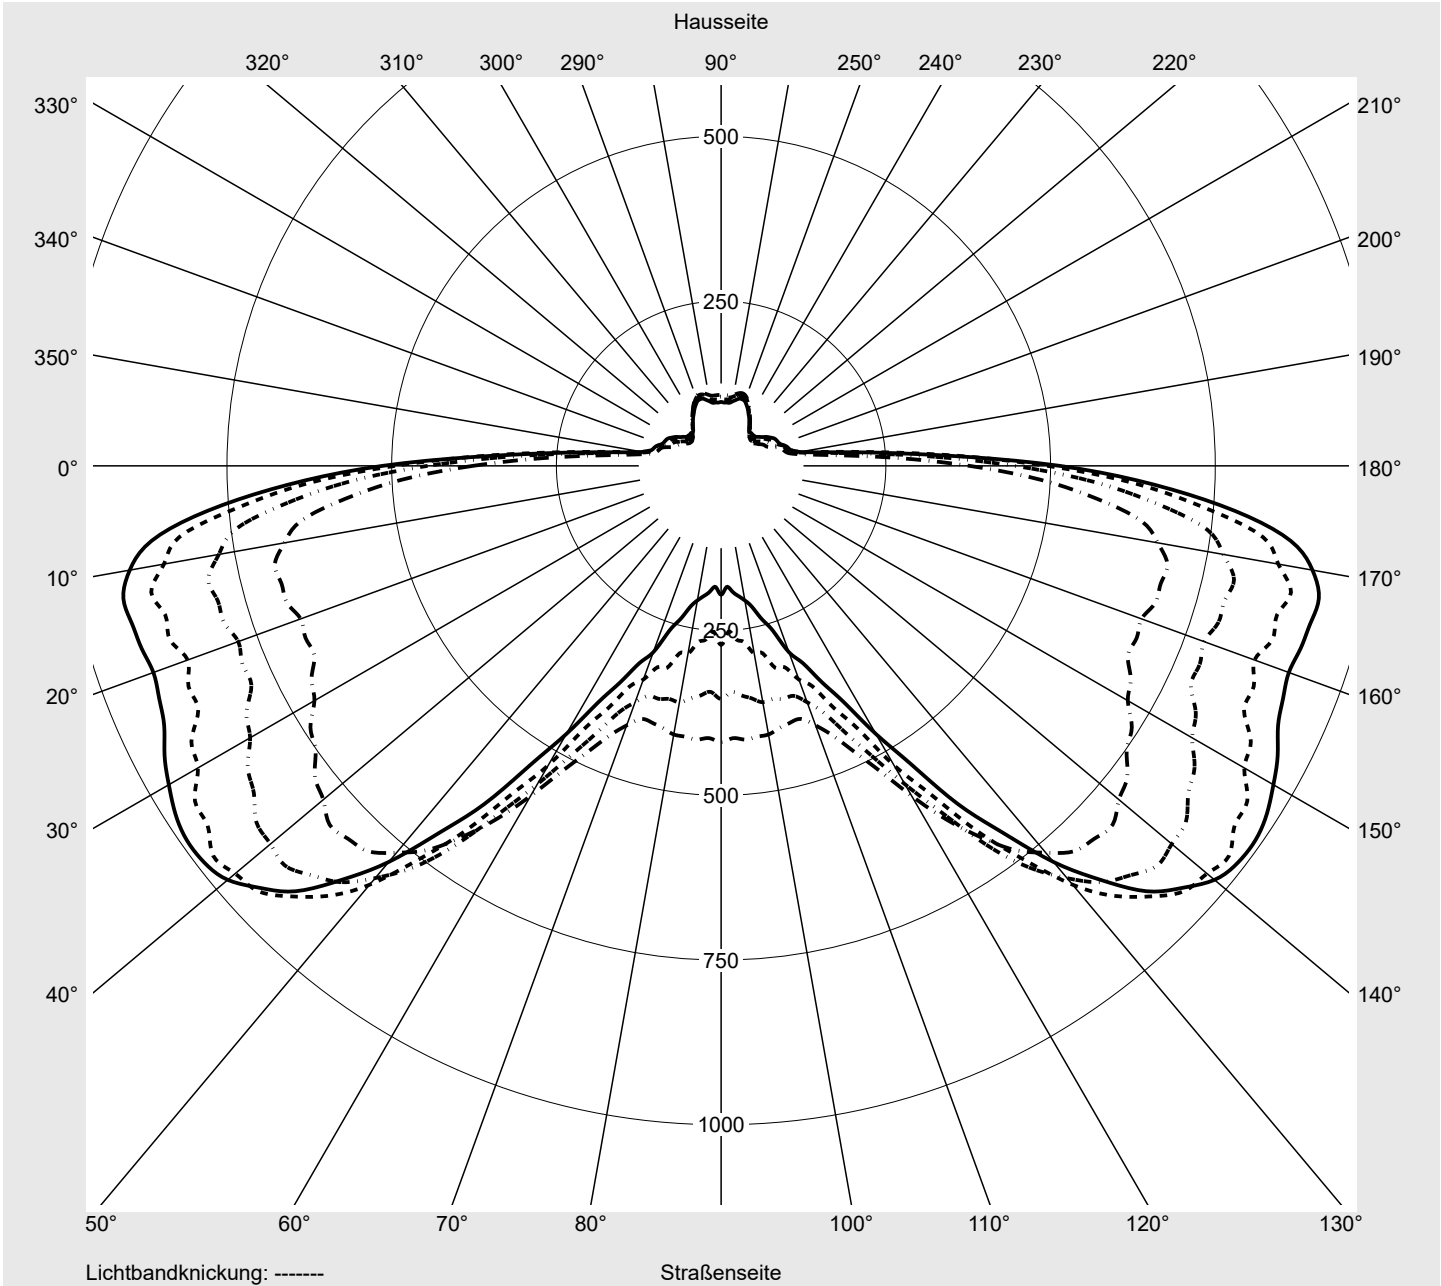

Lichttechnischer Prüfbefund

Familie
Streetlight 21 micro easy LED

Bestell-Nr.: 5XE5H37N08DB
EAN: 4058352897171

LP-Nummer
59066_811

Ausführung Mastansatz- / Mastaufsatzmontage, NEMA 7 pin (DALI)
Optik direkt, asymmetrisch
A520002
Abdeckung Einscheibensicherheitsglas (ESG)
Bestückung LED 3000 K | CRI ≥ 70
Betriebsgerät EVG-DALI Plus
Bemessungswerte Nettolichtstrom = 5020 lm
Systemleistung = 39.1 W
Lichtausbeute = 128.4 lm/W

Leuchtenbetriebswirkungsgrade

Eta	100.0%
Eta 0° - 90°	100.0%
Eta 90° - 180°	0.0%

Lichtstärkeklasse nach EN13201-2

Klasse:	G3
Imax 70°	685.4
Imax 80°	32.5
Imax 90°	0.0
Imax >90°	0.0
Imax >95°	0.0

Messbedingungen

DIN EN 13032 und DIN 5032

Lichttechnischer Prüfbefund

Familie Streetlight 21 micro easy LED	Bestell-Nr.: 5XE5H37N08DB EAN: 4058352897171	LP-Nummer 59066_811
---	---	-------------------------------

Kegelmantelkurven in cd/klm **KMK 66°** **KMK 65°** **KMK 64°** **KMK 63°** **siteco**