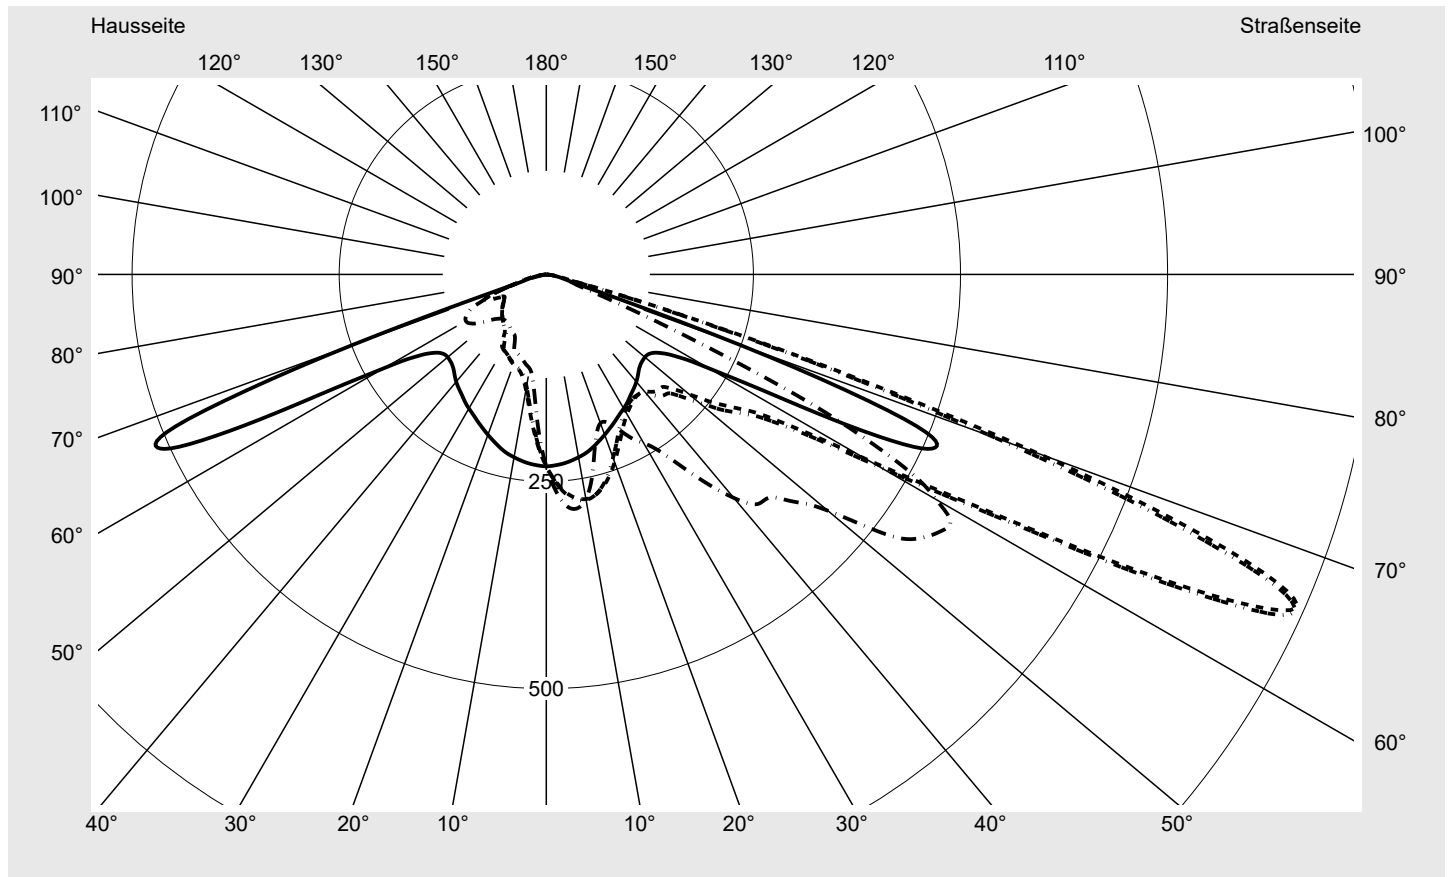

Lichttechnischer Prüfbefund

Familie
Streetlight 21 micro easy LED

Bestell-Nr.: 5XE5H37N08DB
EAN: 4058352897171

LP-Nummer
59066_811

Ausführung Mastansatz- / Mastaufsatzmontage, NEMA 7 pin (DALI)
Optik direkt, asymmetrisch
A520002
Abdeckung Einscheibensicherheitsglas (ESG)
Bestückung LED 3000 K | CRI ≥ 70
Betriebsgerät EVG-DALI Plus
Bemessungswerte Nettolichtstrom = 5020 lm
Systemleistung = 39.1 W
Lichtausbeute = 128.4 lm/W

Seriendokumentation
16.06.2023

siteco

Lichtstärke in cd/klm

C180-0

C215-35

C217,5-37,5

C270-90

Imax: 990 cd/klm

Leuchtenbetriebswirkungsgrade

Eta	100.0%
Eta 0° - 90°	100.0%
Eta 90° - 180°	0.0%

Lichtstärkeklasse nach EN13201-2

Klasse:	G3
Imax 70°	685.4
Imax 80°	32.5
Imax 90°	0.0
Imax >90°	0.0
Imax >95°	0.0

Messbedingungen