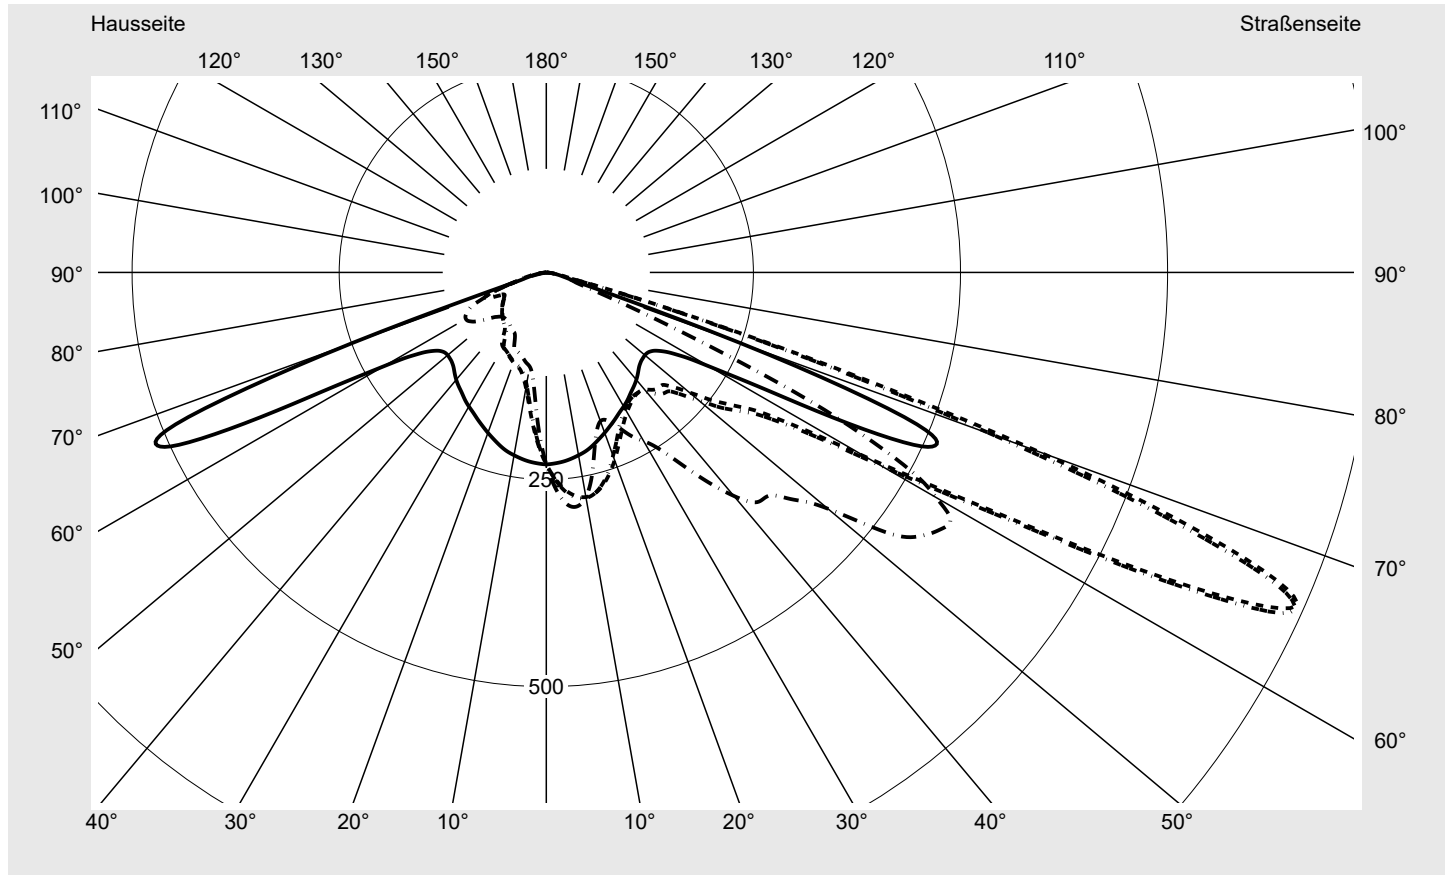

Lichttechnischer Prüfbefund

Familie
Streetlight 21 micro easy LED

Bestell-Nr.: 5XE5H47N08CB
EAN: 4058352897188

LP-Nummer
59066_814

Ausführung Mastansatz- / Mastaufsatzmontage, NEMA 7 pin (DALI)
Optik direkt, asymmetrisch
A520002
Abdeckung Einscheibensicherheitsglas (ESG)
Bestückung LED 4000 K | CRI ≥ 70
Betriebsgerät EVG-DALI Plus
Bemessungswerte Nettolichtstrom = 2340 lm
Systemleistung = 15.8 W
Lichtausbeute = 148.1 lm/W

Seriendokumentation
16.06.2023

siteco

Lichtstärke in cd/klm

C180-0

C215-35

C217,5-37,5

C270-90

Imax: 990 cd/klm

Leuchtenbetriebswirkungsgrade

Eta	100.0%
Eta 0° - 90°	100.0%
Eta 90° - 180°	0.0%

Lichtstärkeklasse nach EN13201-2

Klasse:	G3
Imax 70°	685.4
Imax 80°	32.5
Imax 90°	0.0
Imax >90°	0.0
Imax >95°	0.0

Messbedingungen