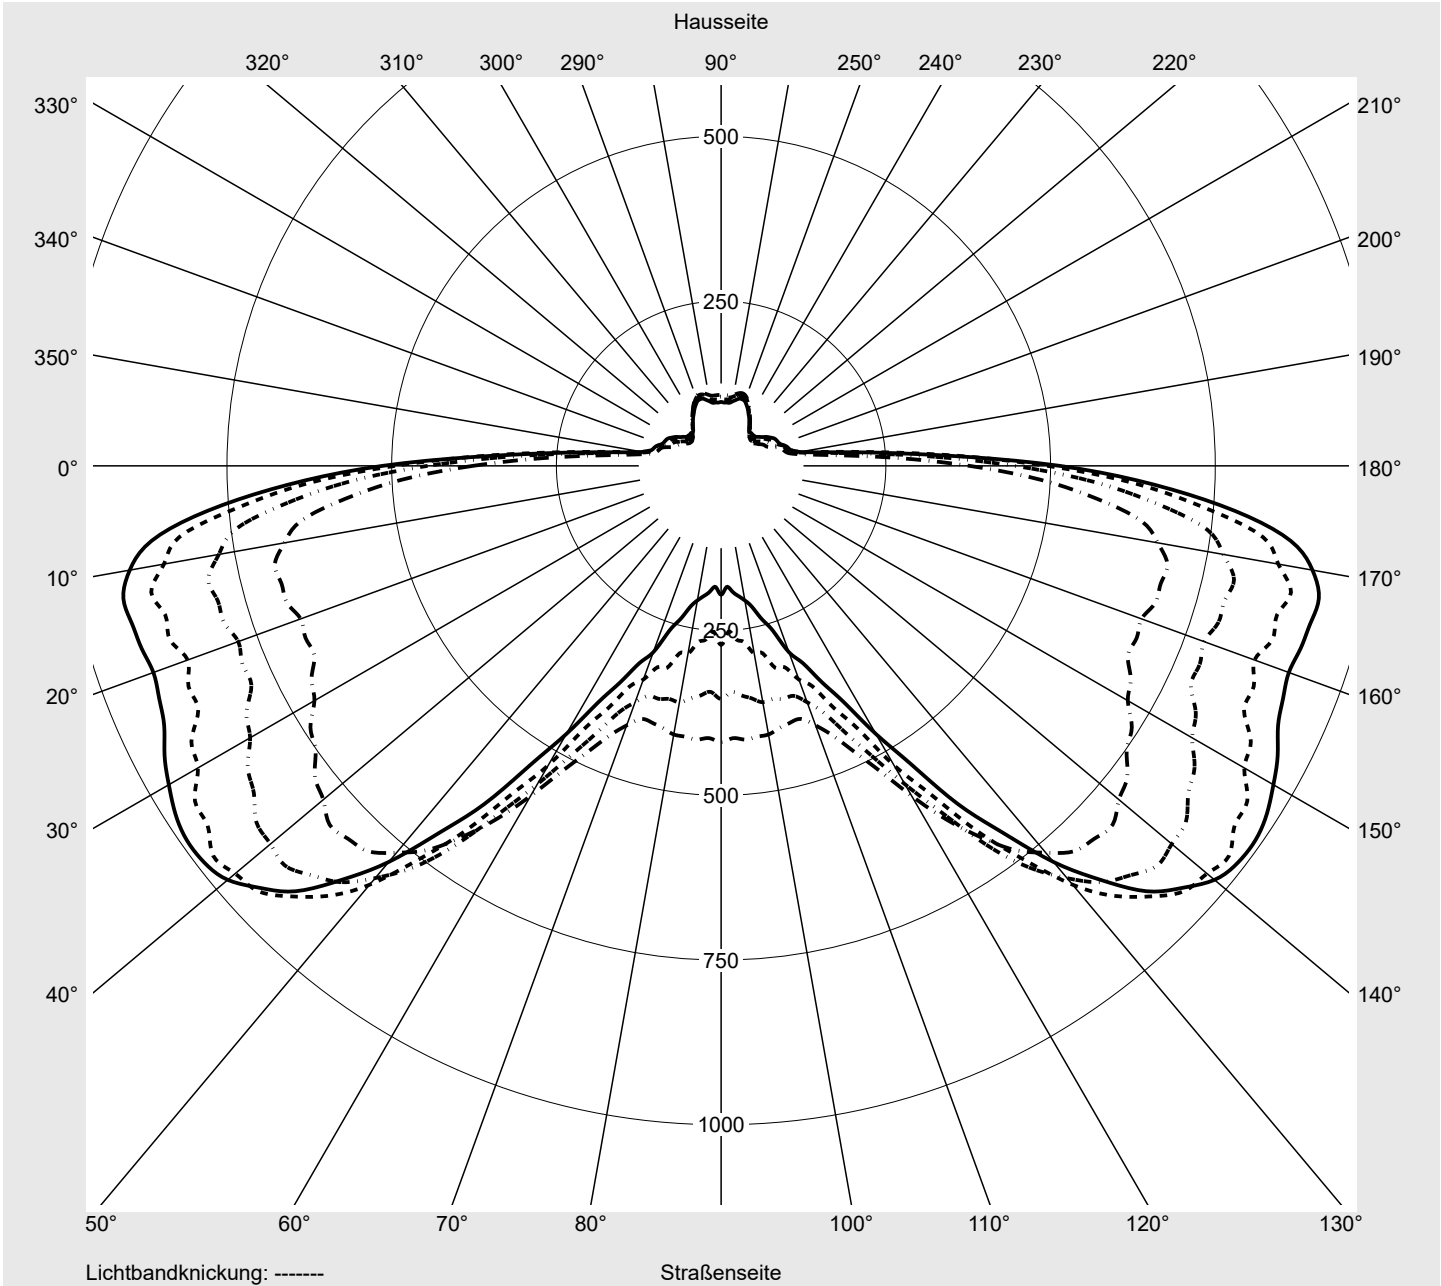

Lichttechnischer Prüfbefund

Familie
Streetlight 21 micro easy LED

Bestell-Nr.: 5XE5H47N08CB
EAN: 4058352897188

LP-Nummer
59066_814

Ausführung Mastansatz- / Mastaufsatzmontage, NEMA 7 pin (DALI)
Optik direkt, asymmetrisch
A520002
Abdeckung Einscheibensicherheitsglas (ESG)
Bestückung LED 4000 K | CRI ≥ 70
Betriebsgerät EVG-DALI Plus
Bemessungswerte Nettolichtstrom = 2340 lm
Systemleistung = 15.8 W
Lichtausbeute = 148.1 lm/W

Leuchtenbetriebswirkungsgrade

Eta	100.0%
Eta 0° - 90°	100.0%
Eta 90° - 180°	0.0%

Lichtstärkeklasse nach EN13201-2

Klasse:	G3
Imax 70°	685.4
Imax 80°	32.5
Imax 90°	0.0
Imax >90°	0.0
Imax >95°	0.0

Messbedingungen

DIN EN 13032 und DIN 5032

Lichttechnischer Prüfbefund

Familie Streetlight 21 micro easy LED	Bestell-Nr.: 5XE5H47N08CB EAN: 4058352897188	LP-Nummer 59066_814
---	---	-------------------------------

Kegelmantelkurven in cd/klm **KMK 66°** **KMK 65°** **KMK 64°** **KMK 63°** **siteco**