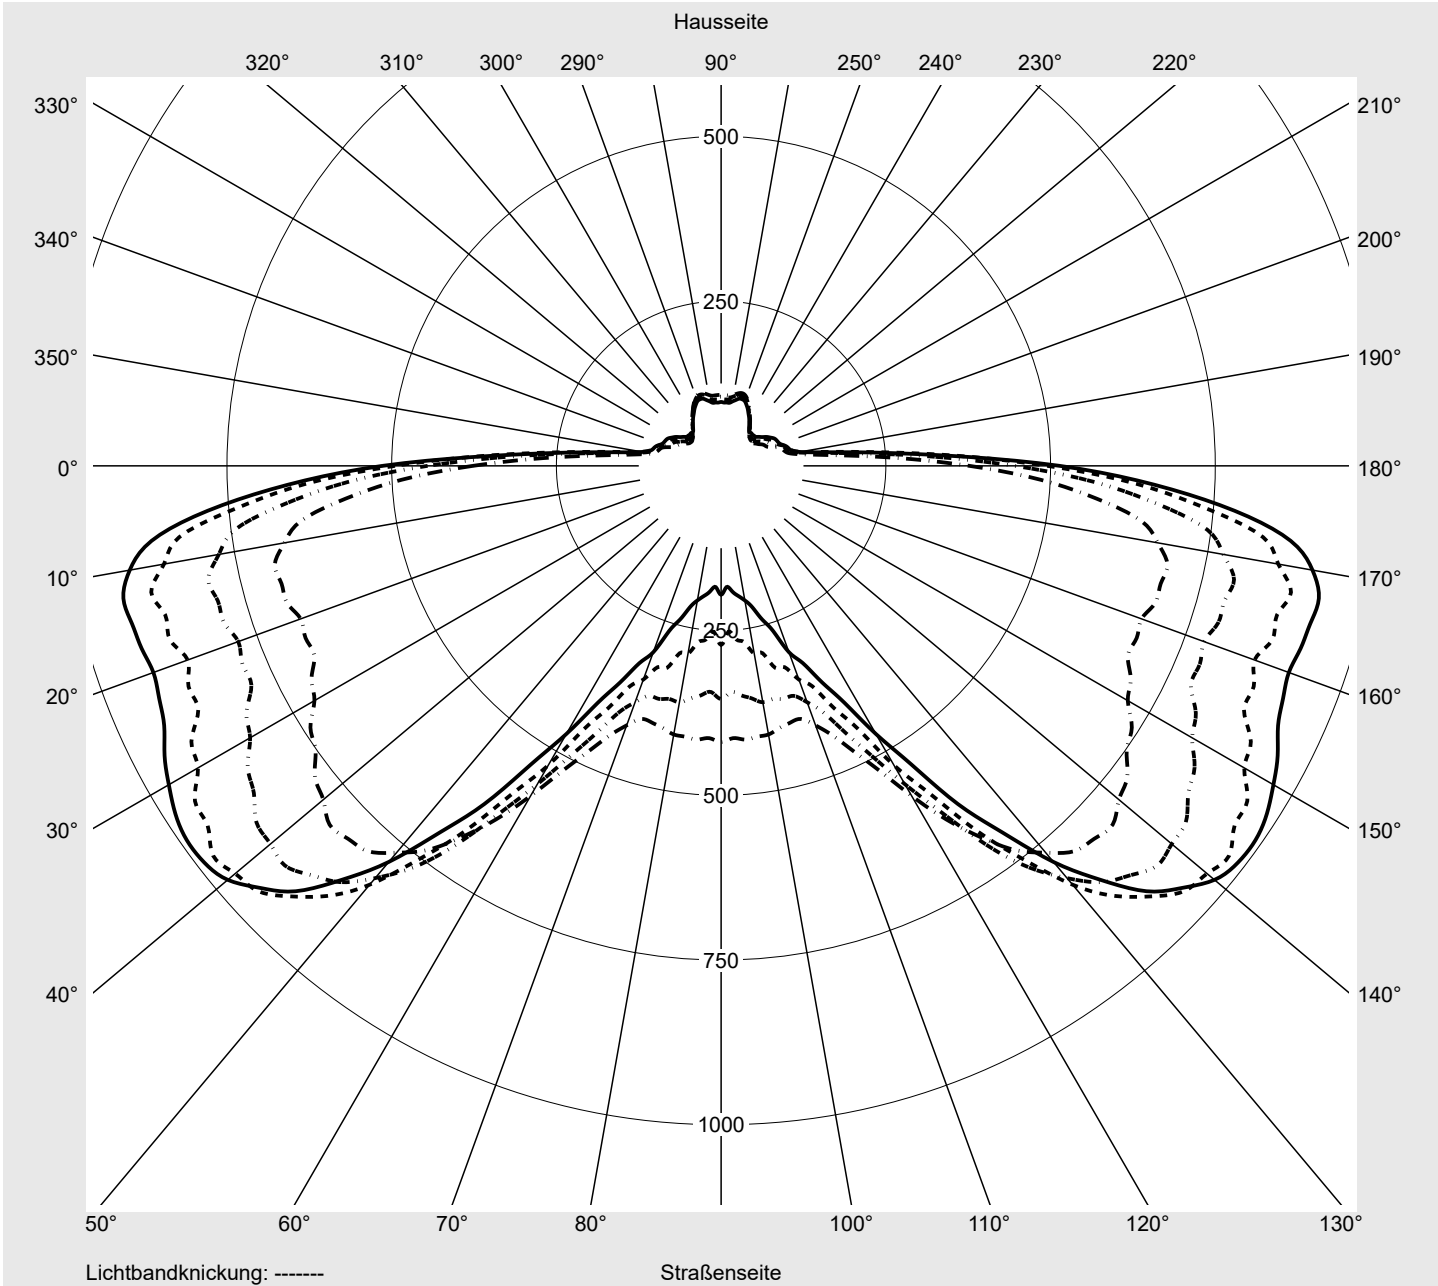

16.06.2023

Ausführung	Mastansatz- / Mastaufsatzmontage, NEMA 7 pin (DALI)
Optik	direkt, asymmetrisch A520002
Abdeckung	Einscheibensicherheitsglas (ESG)
Bestückung	LED 4000 K CRI ≥ 70
Betriebsgerät	EVG-DALI Plus
Bemessungswerte	Nettolichtstrom = 5230 lm Systemleistung = 39.1 W Lichtausbeute = 133.8 lm/W

Eta	100.0%
Eta 0° - 90°	100.0%
Eta 90° - 180°	0.0%

Lichtstärkeklasse nach EN13201-2

Klasse:	G3
Imax 70°	685.4
Imax 80°	32.5
Imax 90°	0.0
Imax >90°	0.0
Imax >95°	0.0

Messbedingungen

DIN EN 13032 und DIN 5032

Lichttechnischer Prüfbefund

Familie Streetlight 21 micro easy LED	Bestell-Nr.: 5XE5H47N08DB EAN: 4058352897195	LP-Nummer 59066_815
---	---	-------------------------------

Kegelmantelkurven in cd/klm **KMK 66°** **KMK 65°** **KMK 64°** **KMK 63°** **siteco**