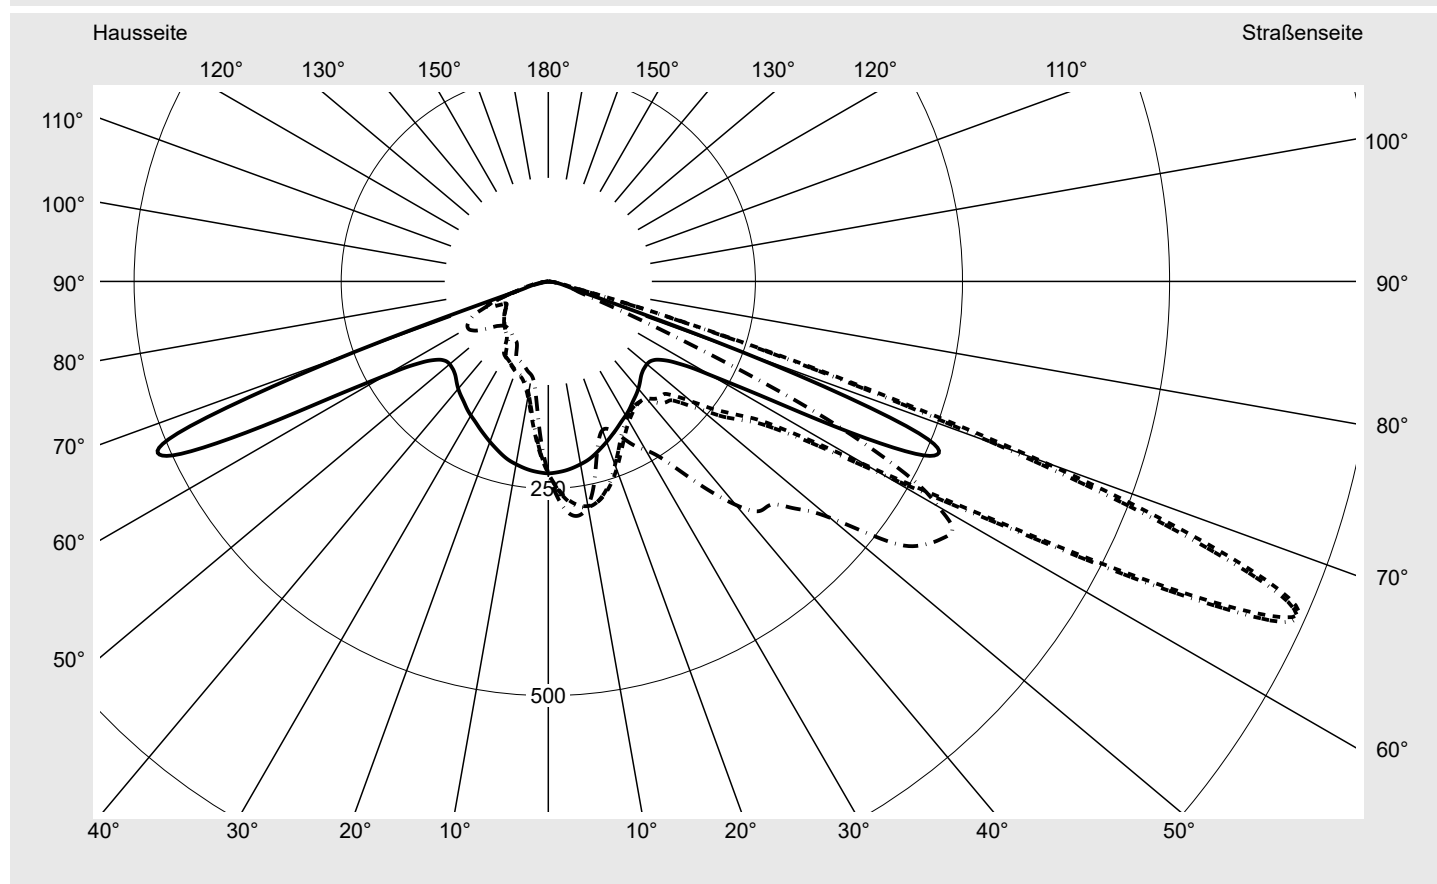

16.06.2023

Ausführung	Mastansatz- / Mastaufsatzmontage, NEMA 7 pin (DALI)
Optik	direkt, asymmetrisch A520002
Abdeckung	Einscheibensicherheitsglas (ESG)
Bestückung	LED 4000 K CRI ≥ 70
Betriebsgerät	EVG-DALI Plus
Bemessungswerte	Nettolichtstrom = 5230 lm Systemleistung = 39.1 W Lichtausbeute = 133.8 lm/W

siteco

Lichtstärke in cd/klm

C180-0

C215-35

C217,5-37,5

C270-90

Imax: 990 cd/klm

Leuchtenbetriebswirkungsgrade

Eta	100.0%
Eta 0° - 90°	100.0%
Eta 90° - 180°	0.0%

Lichtstärkeklasse nach EN13201-2

Klasse:	G3
Imax 70°	685.4
Imax 80°	32.5
Imax 90°	0.0
Imax >90°	0.0
Imax >95°	0.0

Messbedingungen

DIN EN 13032 und DIN 5032