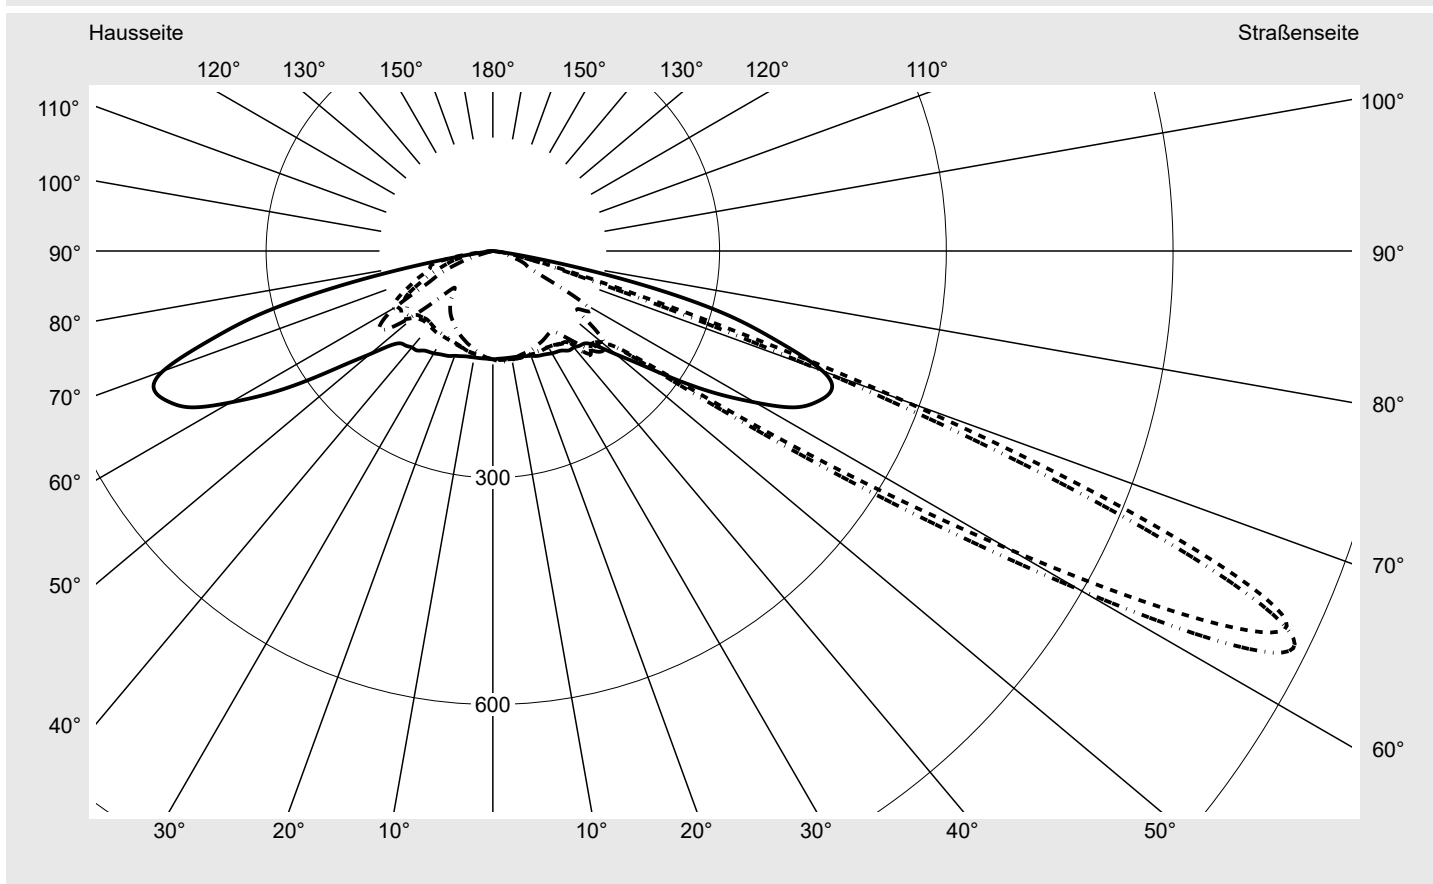

Lichttechnischer Prüfbefund

Familie
Streetlight 21 micro easy LED

Bestell-Nr.: 5XE5P37N08DB
EAN: 4058352897256

LP-Nummer
59337_422

Ausführung Mastansatz- / Mastaufsatzmontage, NEMA 7 pin (DALI)
Optik direkt, asymmetrisch breit strahlend S150002
Abdeckung Einscheibensicherheitsglas (ESG)
Bestückung LED 3000 K | CRI ≥ 70
Betriebsgerät EVG-DALI Plus
Bemessungswerte Nettolichtstrom = 5020 lm
Systemleistung = 39.1 W
Lichtausbeute = 128.4 lm/W

Seriendokumentation
16.06.2023

siteco

Lichtstärke in cd/klm

C180-0

C215-35

C217,5-37,5

C270-90

Imax: 1158 cd/klm

Leuchtenbetriebswirkungsgrade

Eta	100.0%
Eta 0° - 90°	100.0%
Eta 90° - 180°	0.0%

Lichtstärkeklasse nach EN13201-2

Klasse:	---
Imax 70°	798.1
Imax 80°	214.2
Imax 90°	0.0
Imax >90°	0.0
Imax >95°	0.0

Messbedingungen

DIN EN 13032 und DIN 5032

Lichttechnischer Prüfbefund

Familie Streetlight 21 micro easy LED	Bestell-Nr.: 5XE5P37N08DB EAN: 4058352897256	LP-Nummer 59337_422
---	---	-------------------------------

Kegelmantelkurven in cd/klm **KMK 65°** **KMK 62,5°** **KMK 60°** **KMK 57,5°** **siteco**