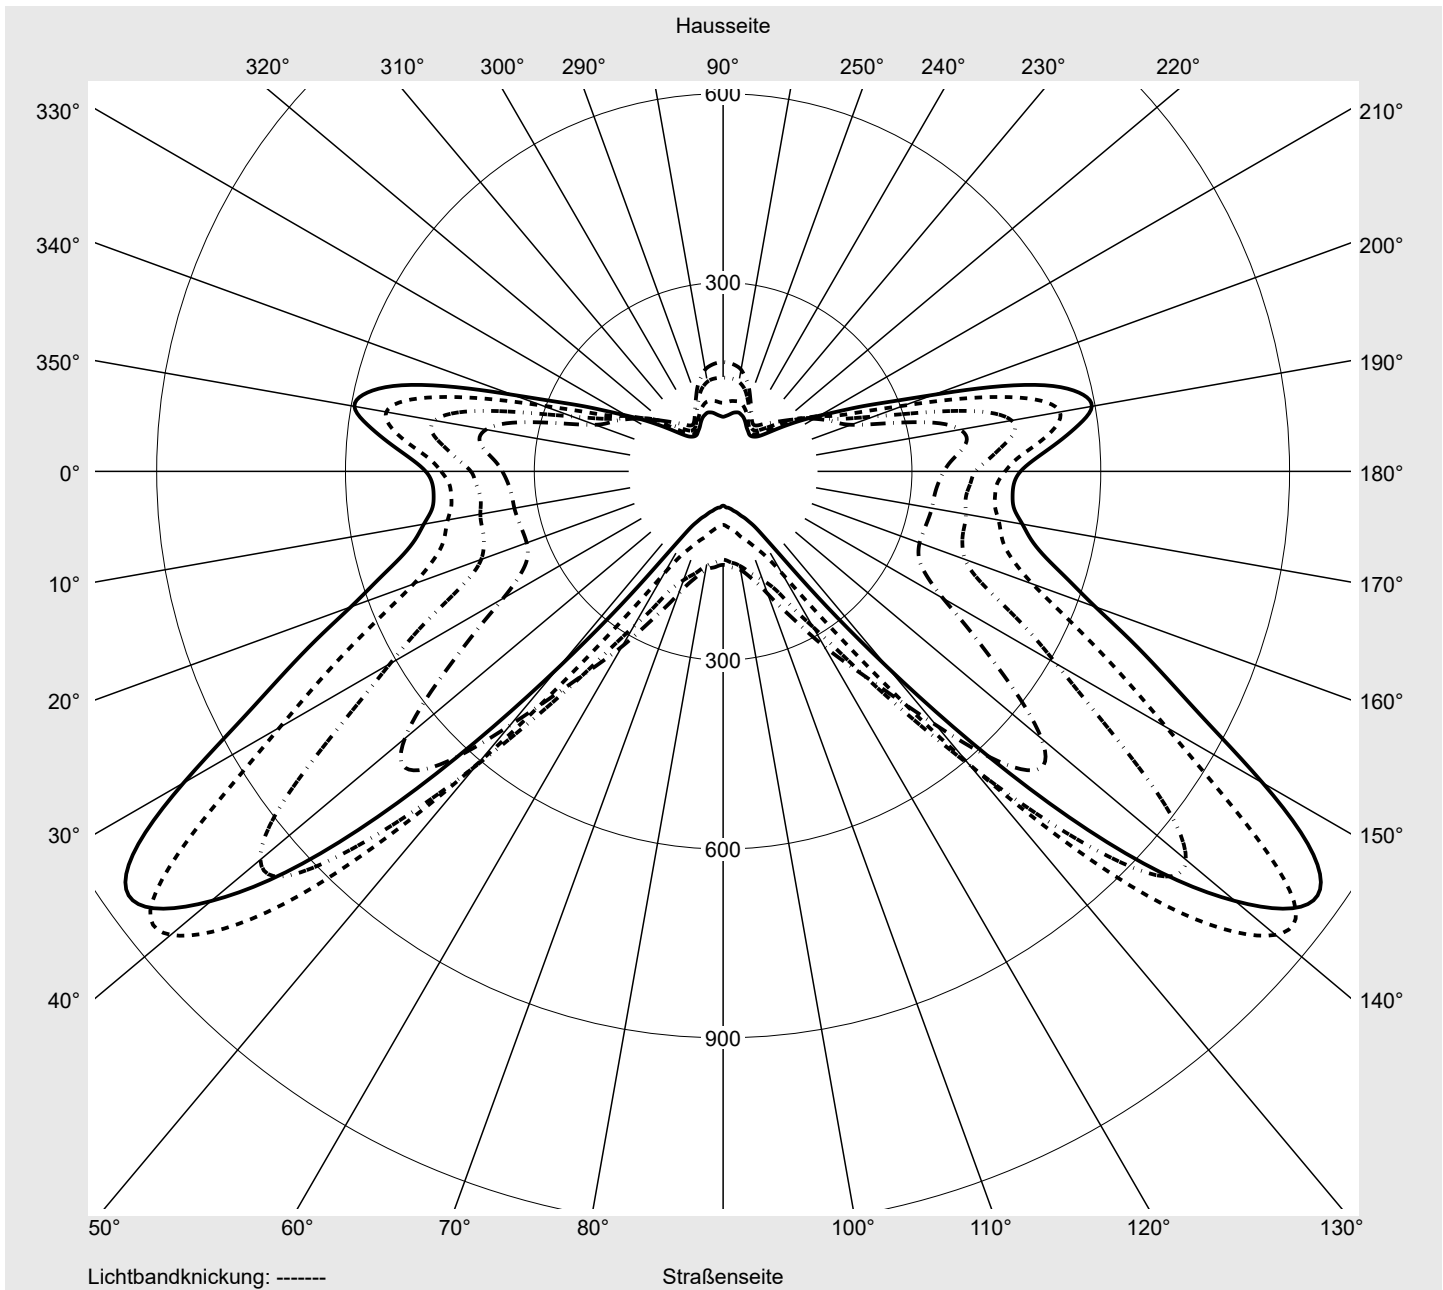

Lichttechnischer Prüfbefund

Familie
Streetlight 21 micro easy LED

Bestell-Nr.: 5XE5P37N08DB
EAN: 4058352897256

LP-Nummer
59337_422

Ausführung Mastansatz- / Mastaufsatzmontage, NEMA 7 pin (DALI)
Optik direkt, asymmetrisch breit strahlend S150002
Abdeckung Einscheibensicherheitsglas (ESG)
Bestückung LED 3000 K | CRI ≥ 70
Betriebsgerät EVG-DALI Plus
Bemessungswerte Nettolichtstrom = 5020 lm
Systemleistung = 39.1 W
Lichtausbeute = 128.4 lm/W

Seriendokumentation
16.06.2023

siteco

Lichtstärke in cd/klm

C180-0

C215-35

C217,5-37,5

C270-90

Imax: 1158 cd/klm

Leuchtenbetriebswirkungsgrade

Eta	100.0%
Eta 0° - 90°	100.0%
Eta 90° - 180°	0.0%

Lichtstärkeklasse nach EN13201-2

Klasse:	---
Imax 70°	798.1
Imax 80°	214.2
Imax 90°	0.0
Imax >90°	0.0
Imax >95°	0.0

Messbedingungen

DIN EN 13032 und DIN 5032

Lichttechnischer Prüfbefund

Familie Streetlight 21 micro easy LED	Bestell-Nr.: 5XE5P37N08DB EAN: 4058352897256	LP-Nummer 59337_422
---	---	-------------------------------

Kegelmantelkurven in cd/klm **KMK 65°** **KMK 62,5°** **KMK 60°** **KMK 57,5°** **siteco**