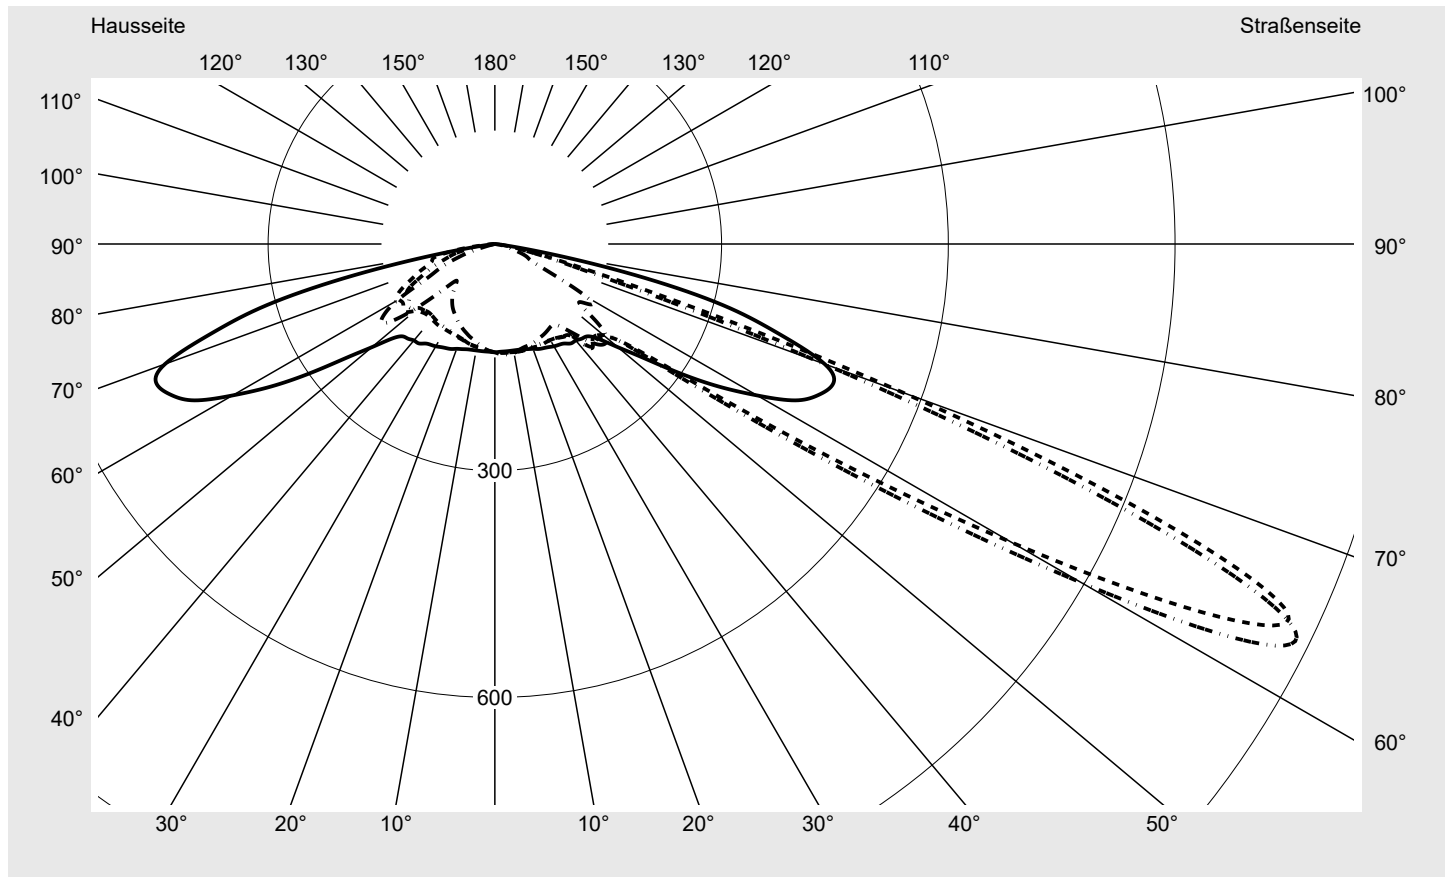

Lichttechnischer Prüfbefund

Familie
Streetlight 21 micro easy LED

Bestell-Nr.: 5XE5P47N08CB
EAN: 4058352897263

LP-Nummer
59337_425

Ausführung Mastansatz- / Mastaufsatzmontage, NEMA 7 pin (DALI)
Optik direkt, asymmetrisch breit strahlend S150002
Abdeckung Einscheibensicherheitsglas (ESG)
Bestückung LED 4000 K | CRI ≥ 70
Betriebsgerät EVG-DALI Plus
Bemessungswerte Nettolichtstrom = 2340 lm
Systemleistung = 15.8 W
Lichtausbeute = 148.1 lm/W

Seriendokumentation
16.06.2023

siteco

Lichtstärke in cd/klm

C180-0

C215-35

C217,5-37,5

C270-90

Imax: 1158 cd/klm

Leuchtenbetriebswirkungsgrade

Eta	100.0%
Eta 0° - 90°	100.0%
Eta 90° - 180°	0.0%

Lichtstärkeklasse nach EN13201-2

Klasse:	---
Imax 70°	798.1
Imax 80°	214.2
Imax 90°	0.0
Imax >90°	0.0
Imax >95°	0.0

Messbedingungen