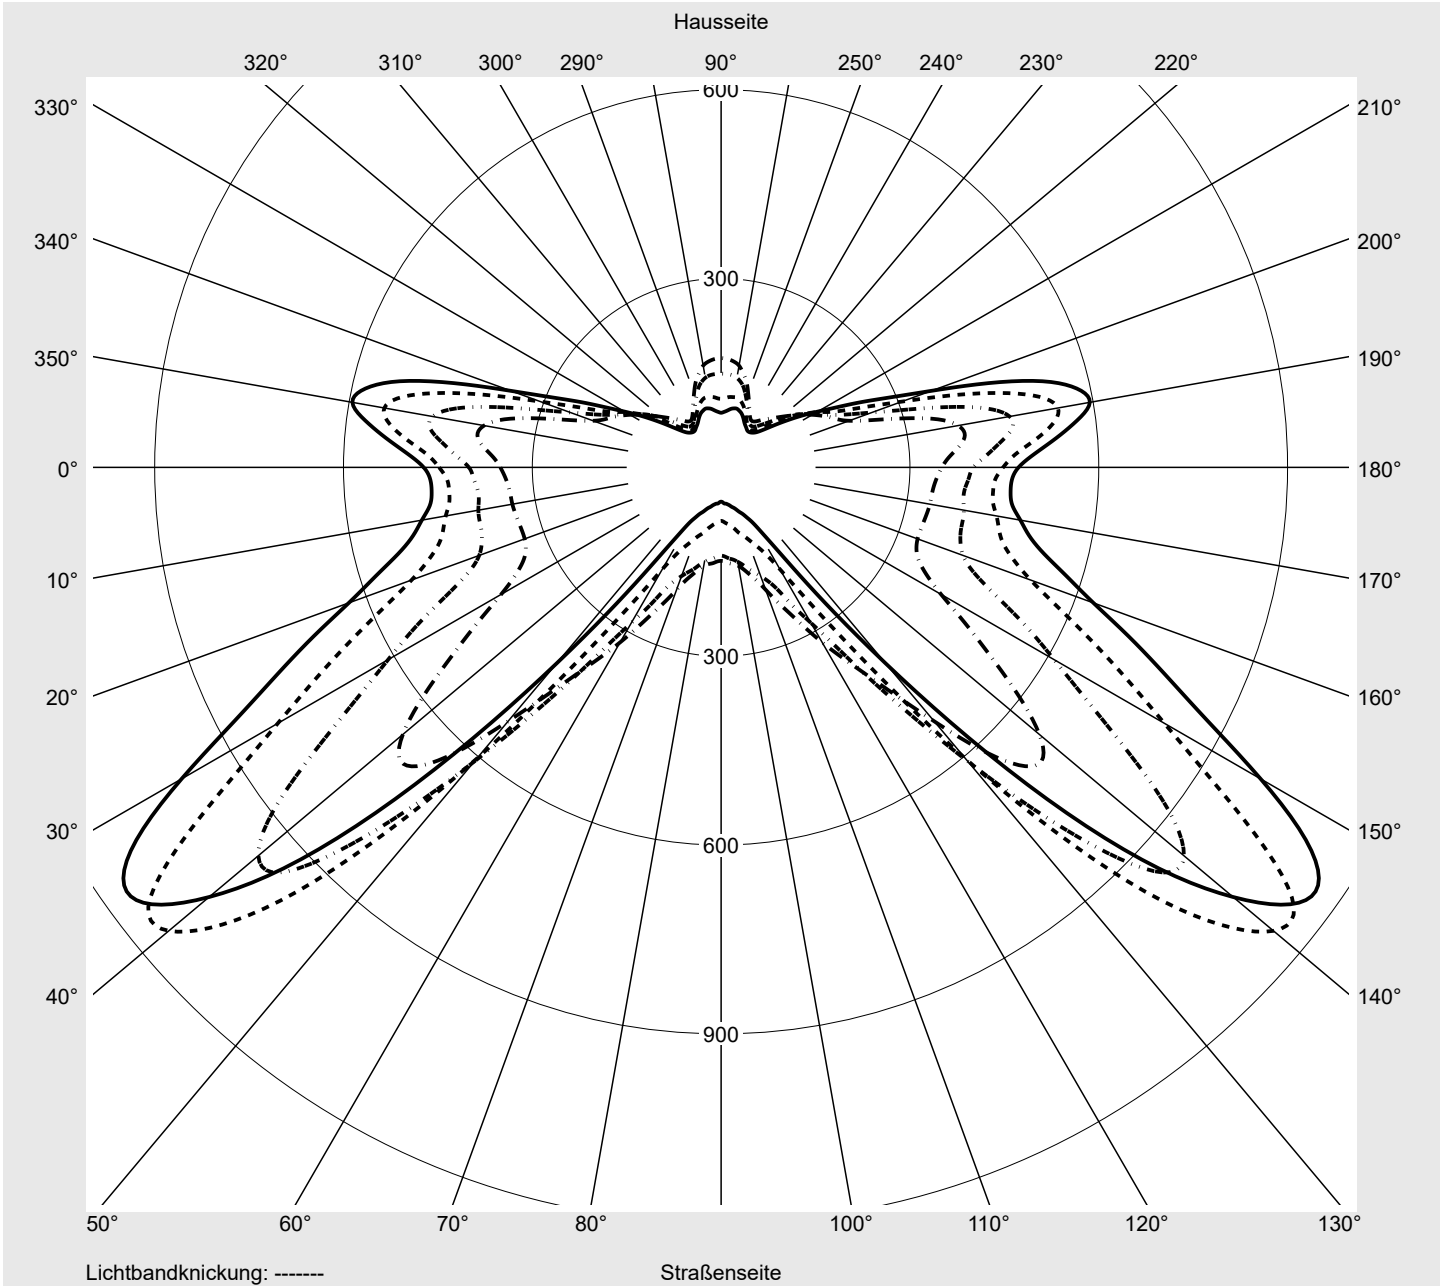

Lichttechnischer Prüfbefund

Familie
Streetlight 21 micro easy LED

Bestell-Nr.: 5XE5P47N08CB
EAN: 4058352897263

LP-Nummer
59337_425

Ausführung Mastansatz- / Mastaufsatzmontage, NEMA 7 pin (DALI)
Optik direkt, asymmetrisch breit strahlend S150002
Abdeckung Einscheibensicherheitsglas (ESG)
Bestückung LED 4000 K | CRI ≥ 70
Betriebsgerät EVG-DALI Plus
Bemessungswerte Nettolichtstrom = 2340 lm
Systemleistung = 15.8 W
Lichtausbeute = 148.1 lm/W

Seriendokumentation
16.06.2023

siteco

Lichtstärke in cd/klm

C180-0

C215-35

C217,5-37,5

C270-90

Imax: 1158 cd/klm

Leuchtenbetriebswirkungsgrade

Eta	100.0%
Eta 0° - 90°	100.0%
Eta 90° - 180°	0.0%

Lichtstärkeklasse nach EN13201-2

Klasse:	---
Imax 70°	798.1
Imax 80°	214.2
Imax 90°	0.0
Imax >90°	0.0
Imax >95°	0.0

Messbedingungen

DIN EN 13032 und DIN 5032

Lichttechnischer Prüfbefund

Familie Streetlight 21 micro easy LED	Bestell-Nr.: 5XE5P47N08CB EAN: 4058352897263	LP-Nummer 59337_425
---	---	-------------------------------

Kegelmantelkurven in cd/klm **KMK 65°** **KMK 62,5°** **KMK 60°** **KMK 57,5°** **siteco**