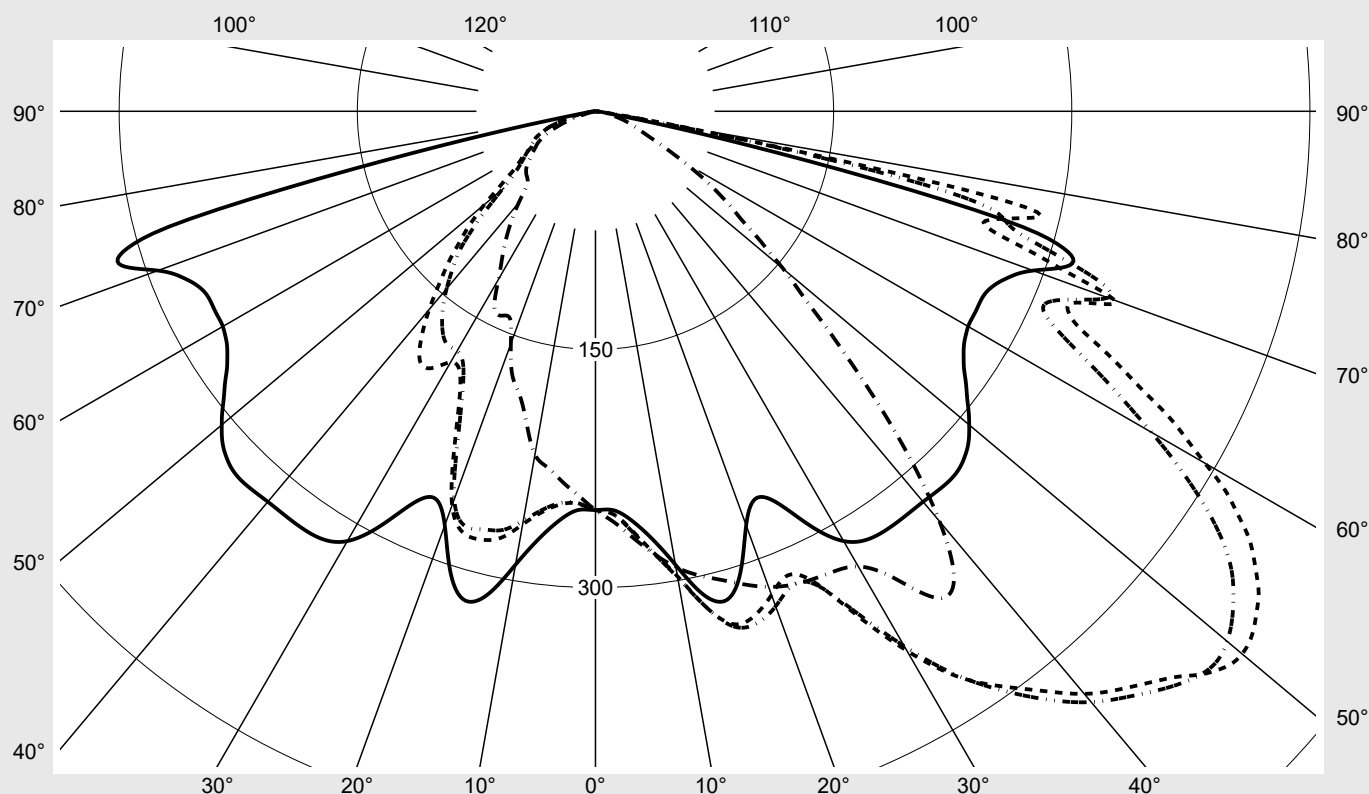

Lichttechnischer Prüfbefund

Familie
Streetlight 21 mini easy LED

Bestell-Nr.: 5XE6B37N08JB
EAN: 4058352897348

LP-Nummer
59074_194

Ausführung Mastansatz- / Mastaufsatzmontage, NEMA 7 pin (DALI)
Optik asymmetrisch, breit strahlend (ST0.5a G)
Abdeckung Einscheibensicherheitsglas (ESG)
Bestückung LED 3000 K | CRI ≥ 70
Betriebsgerät EVG-DALI Plus
Bemessungswerte Nettolichtstrom = 12830 lm
 Systemleistung = 87.3 W
 Lichtausbeute = 147 lm/W

Seriendokumentation
16.06.2023

siteco

Lichtstärke in cd/klm

C180-0

C210-30

C212,5-32,5

C270-90

Imax: 532 cd/klm

Hausseite

Straßenseite

Leuchtenbetriebswirkungsgrade

Eta	100.0%
Eta 0° - 90°	100.0%
Eta 90° - 180°	0.0%

Lichtstärkeklasse nach EN13201-2

Klasse:	G4
Imax 70°	466.0
Imax 80°	84.5
Imax 90°	0.0
Imax >90°	0.0
Imax >95°	0.0

Messbedingungen

DIN EN 13032 und DIN 5032

Lichttechnischer Prüfbefund

Familie
Streetlight 21 mini easy LED

Bestell-Nr.: 5XE6B37N08JB
EAN: 4058352897348

LP-Nummer
59074_194

Kegelmantelkurven in cd/klm

KMK 50°