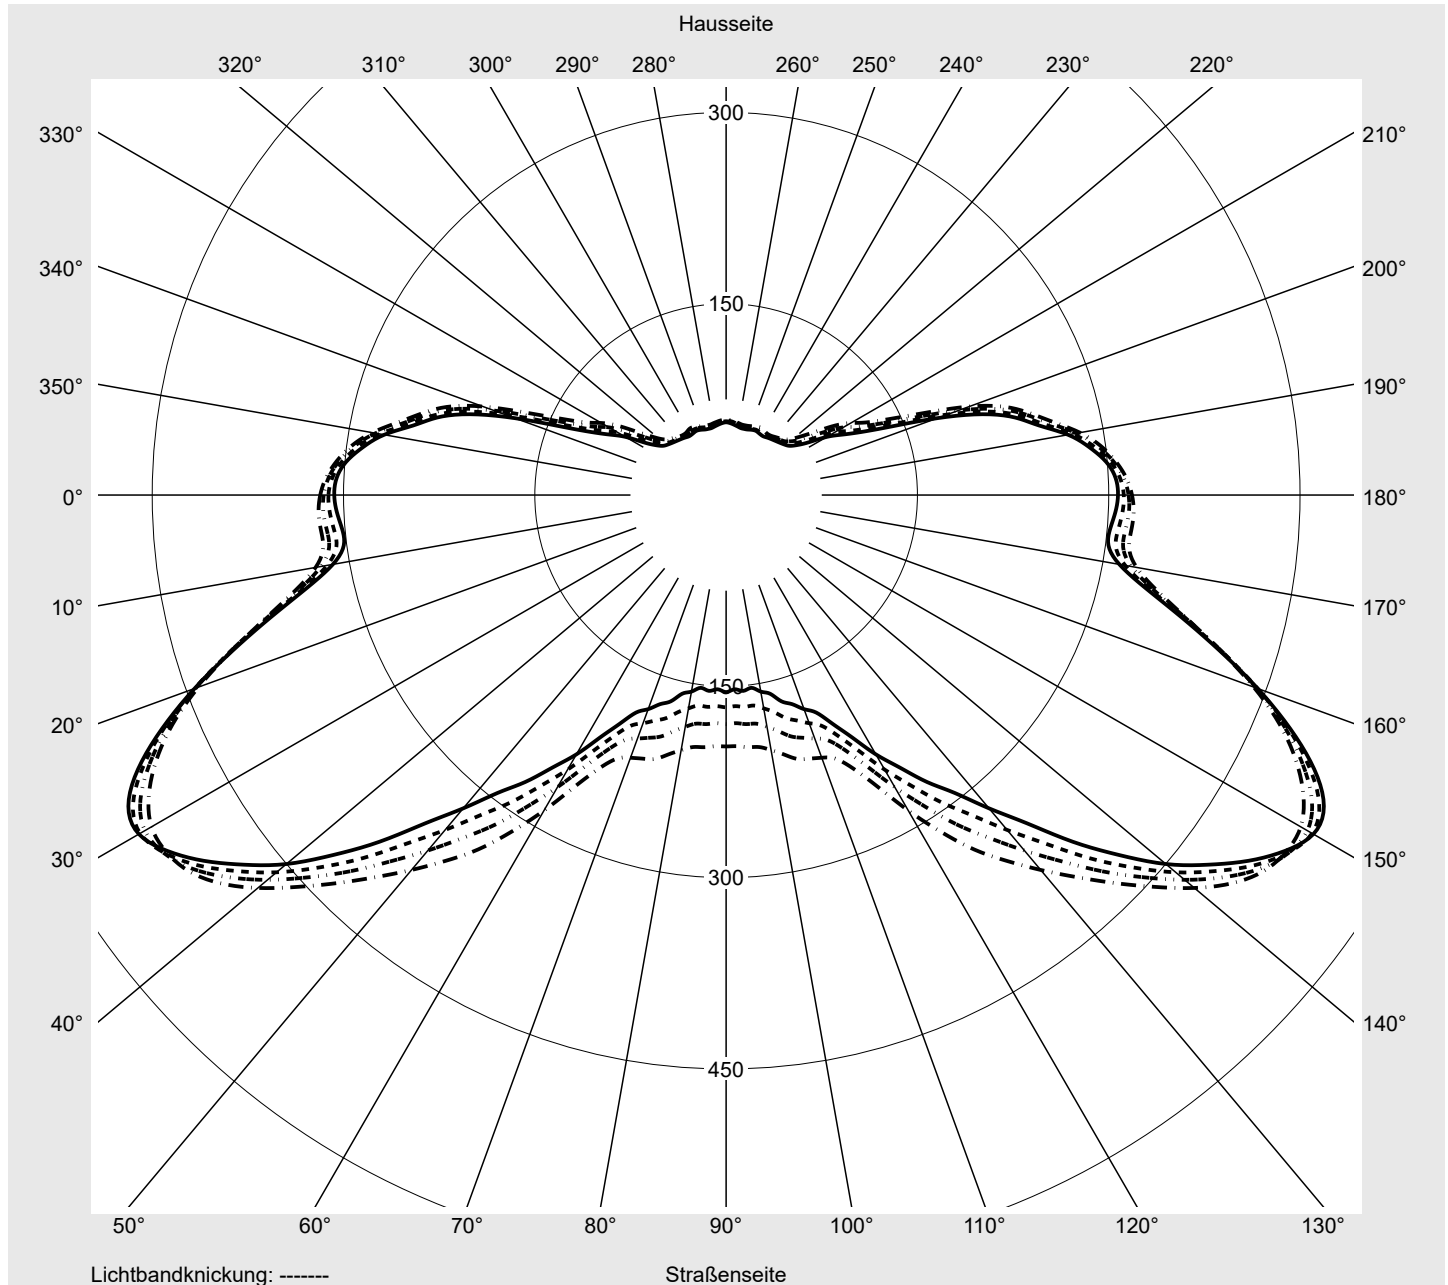

Lichttechnischer Prüfbefund

Familie
Streetlight 21 mini easy LED

Bestell-Nr.: 5XE6B37N08JB
EAN: 4058352897348

LP-Nummer
59074_194

Ausführung Mastansatz- / Mastaufsatzmontage, NEMA 7 pin (DALI)
Optik asymmetrisch, breit strahlend (ST0.5a G)
Abdeckung Einscheibensicherheitsglas (ESG)
Bestückung LED 3000 K | CRI ≥ 70
Betriebsgerät EVG-DALI Plus
Bemessungswerte Nettolichtstrom = 12830 lm
 Systemleistung = 87.3 W
 Lichtausbeute = 147 lm/W

Hausseite

Straßenseite

Leuchtenbetriebswirkungsgrade

Eta	100.0%
Eta 0° - 90°	100.0%
Eta 90° - 180°	0.0%

Lichtstärkeklasse nach EN13201-2

Klasse:	G4
Imax 70°	466.0
Imax 80°	84.5
Imax 90°	0.0
Imax >90°	0.0
Imax >95°	0.0

Messbedingungen

DIN EN 13032 und DIN 5032

Lichttechnischer Prüfbefund

Familie
Streetlight 21 mini easy LED

Bestell-Nr.: 5XE6B37N08JB
EAN: 4058352897348

LP-Nummer
59074_194

Kegelmantelkurven in cd/klm

KMK 50°

KMK 49°

KMK 48°

KMK 47°

siteco

Lichttechnischer Prüfbefund

Familie Streetlight 21 mini easy LED	Bestell-Nr.: 5XE6B37N08JB EAN: 4058352897348	LP-Nummer 59074_194
Wertetabelle Lichtstärkemessung		Maximale Lichtstärke
		siteco