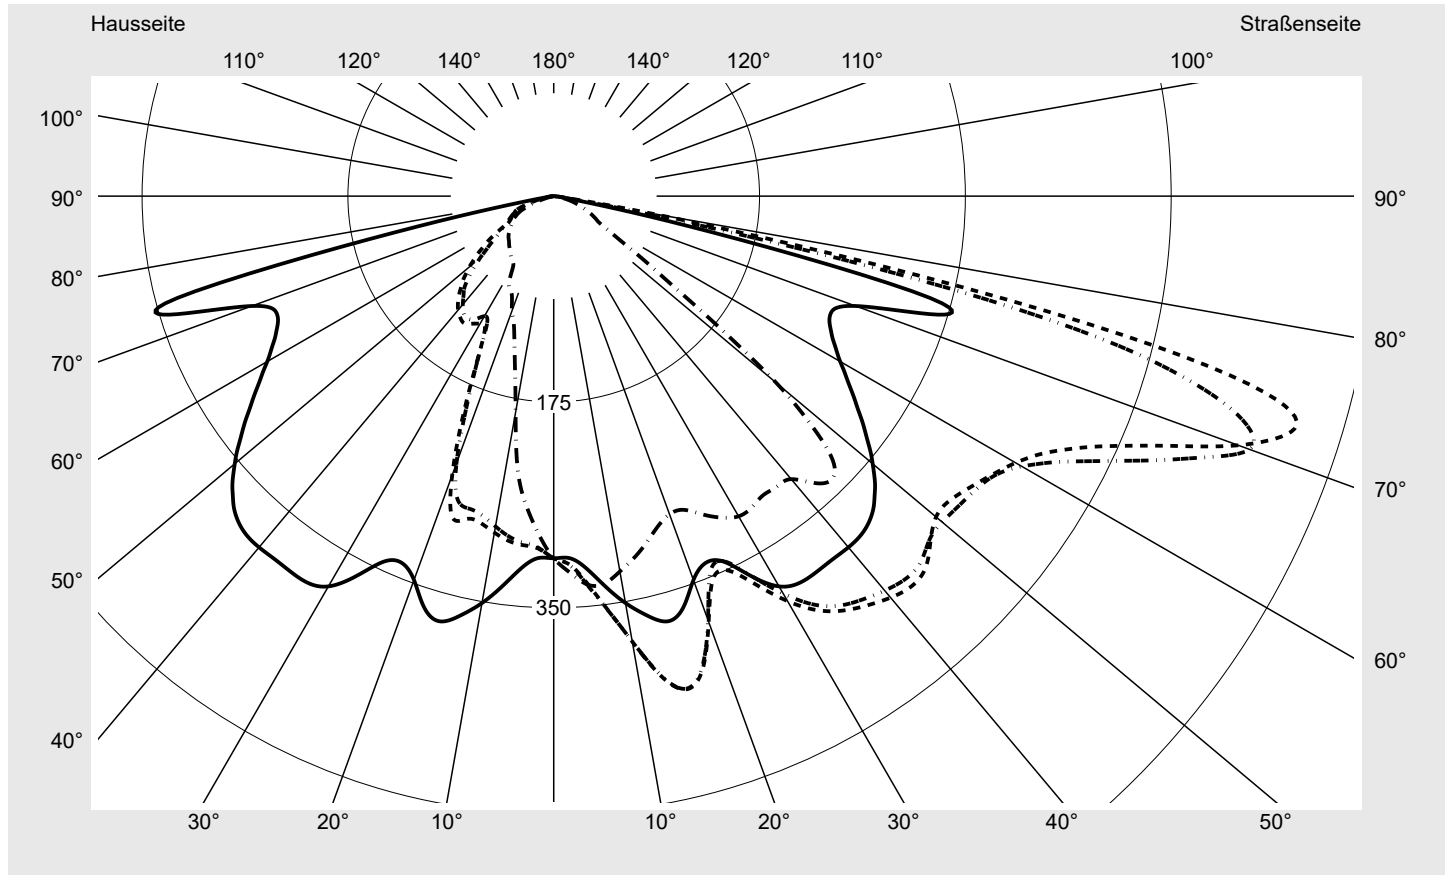

Lichttechnischer Prüfbefund

Familie
Streetlight 21 mini easy LED

Bestell-Nr.: 5XE6B47N08GB
EAN: 4058352897355

LP-Nummer
59065_1146

Ausführung Mastansatz- / Mastaufsatzmontage, NEMA 7 pin (DALI)
Optik direkt, asymmetrisch breit strahlend S050003
Abdeckung Einscheibensicherheitsglas (ESG)
Bestückung LED 4000 K | CRI ≥ 70
Betriebsgerät EVG-DALI Plus
Bemessungswerte Nettolichtstrom = 6180 lm
 Systemleistung = 40.4 W
 Lichtausbeute = 153 lm/W

Seriendokumentation
16.06.2023

siteco

Lichtstärke in cd/klm

C180-0

C205-25

C207,5-27,5

C270-90

Imax: 661 cd/klm

Leuchtenbetriebswirkungsgrade

Eta	100.0%
Eta 0° - 90°	100.0%
Eta 90° - 180°	0.0%

Lichtstärkeklasse nach EN13201-2

Klasse:	G3
Imax 70°	629.6
Imax 80°	99.6
Imax 90°	0.0
Imax >90°	0.0
Imax >95°	0.0

Messbedingungen