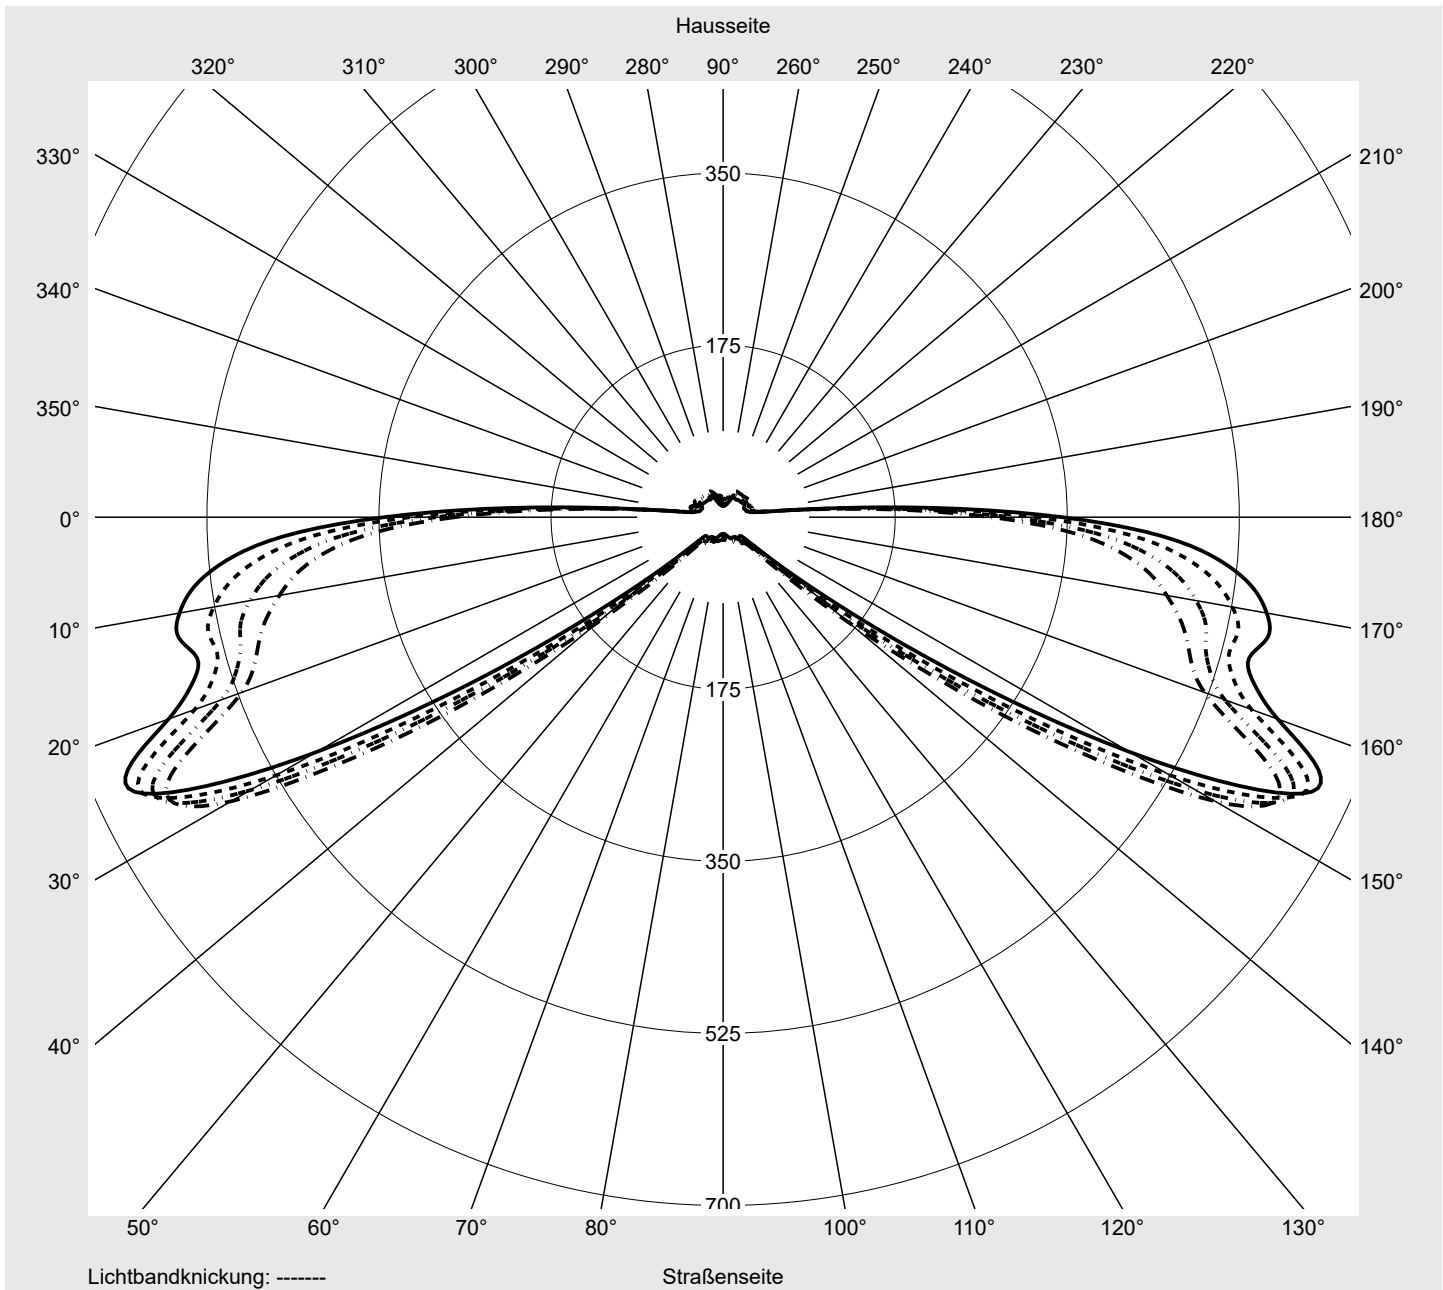

Lichttechnischer Prüfbefund

Familie
Streetlight 21 mini easy LED

Bestell-Nr.: 5XE6B47N08GB
EAN: 4058352897355

LP-Nummer
59065_1146

Ausführung Mastansatz- / Mastaufsatzmontage, NEMA 7 pin (DALI)
Optik direkt, asymmetrisch breit strahlend S050003
Abdeckung Einscheibensicherheitsglas (ESG)
Bestückung LED 4000 K | CRI ≥ 70
Betriebsgerät EVG-DALI Plus
Bemessungswerte Nettolichtstrom = 6180 lm
 Systemleistung = 40.4 W
 Lichtausbeute = 153 lm/W

Leuchtenbetriebswirkungsgrade

Eta	100.0%
Eta 0° - 90°	100.0%
Eta 90° - 180°	0.0%

Lichtstärkeklasse nach EN13201-2

Klasse:	G3
Imax 70°	629.6
Imax 80°	99.6
Imax 90°	0.0
Imax >90°	0.0
Imax >95°	0.0

Messbedingungen

Kegelmantelkurven in cd/klm **KMK 73°** **KMK 72°** **KMK 71°** **KMK 70°** **siteco**

Lichttechnischer Prüfbefund

Familie Streetlight 21 mini easy LED	Bestell-Nr.: 5XE6B47N08GB EAN: 4058352897355	LP-Nummer 59065_1146
Wertetabelle Lichtstärkemessung		Maximale Lichtstärke
		siteco