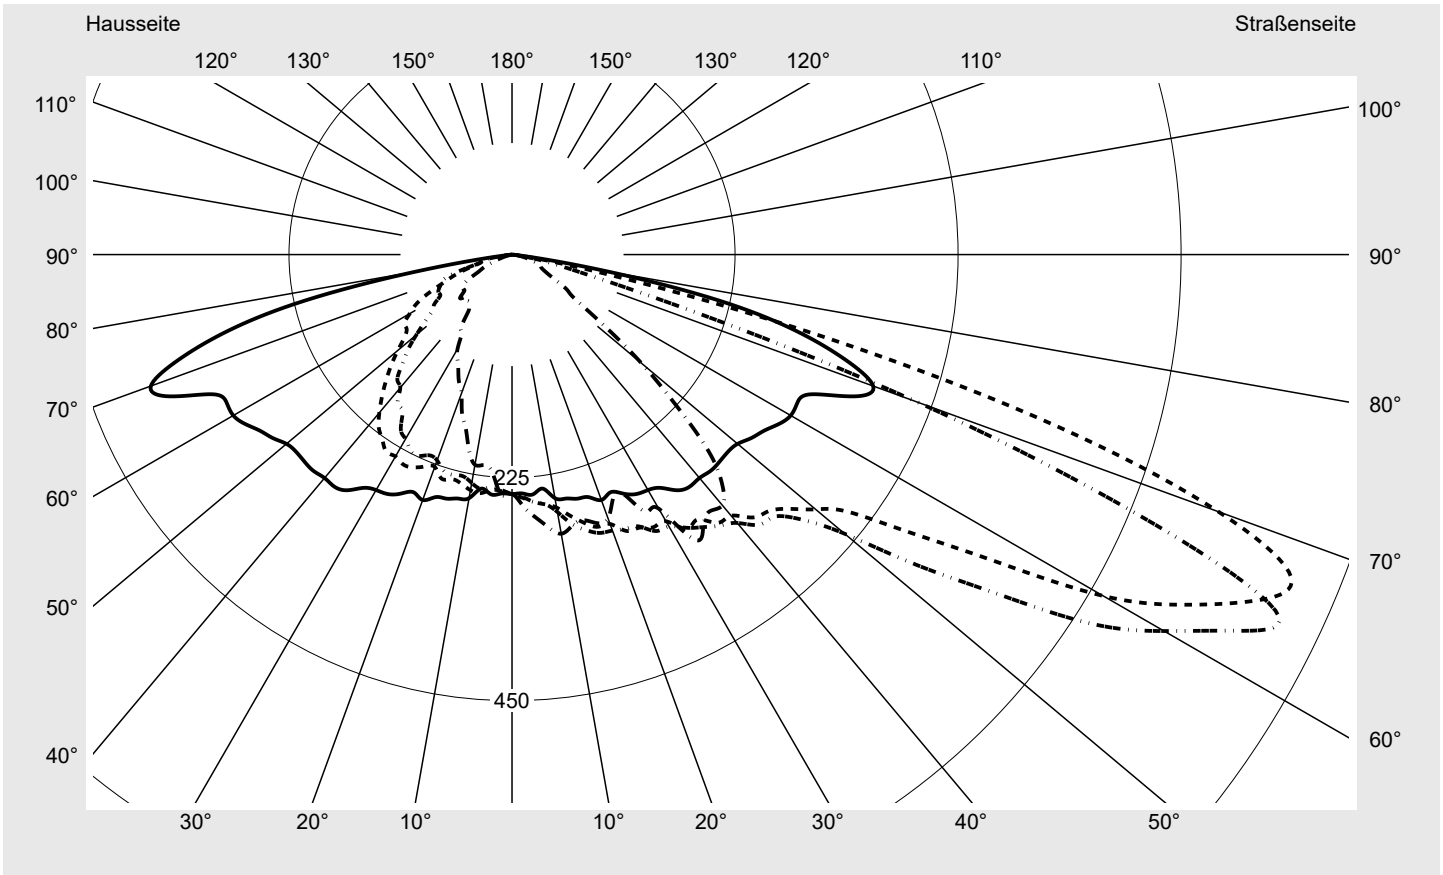

Lichttechnischer Prüfbefund

Familie
Streetlight 21 mini easy LED

Bestell-Nr.: 5XE6C47N08GB
EAN: 4058352897416

LP-Nummer
59081_1162

Ausführung Mastansatz- / Mastaufsatzmontage, NEMA 7 pin (DALI)
Optik direkt, asymmetrisch breit strahlend S080002
Abdeckung Einscheibensicherheitsglas (ESG)
Bestückung LED 4000 K | CRI ≥ 70
Betriebsgerät EVG-DALI Plus
Bemessungswerte Nettolichtstrom = 6180 lm
Systemleistung = 40.4 W
Lichtausbeute = 153 lm/W

Seriendokumentation
16.06.2023

siteco

Lichtstärke in cd/klm

C180-0

C200-20

C205-25

C270-90

Imax: 851 cd/klm

Leuchtenbetriebswirkungsgrade

Eta 100.0%
Eta 0° - 90° 100.0%
Eta 90° - 180° 0.0%

Lichtstärkeklasse nach EN13201-2

Klasse: G3
Imax 70° 826.1
Imax 80° 99.6
Imax 90° 0.0
Imax >90° 0.0
Imax >95° 0.0

Messbedingungen