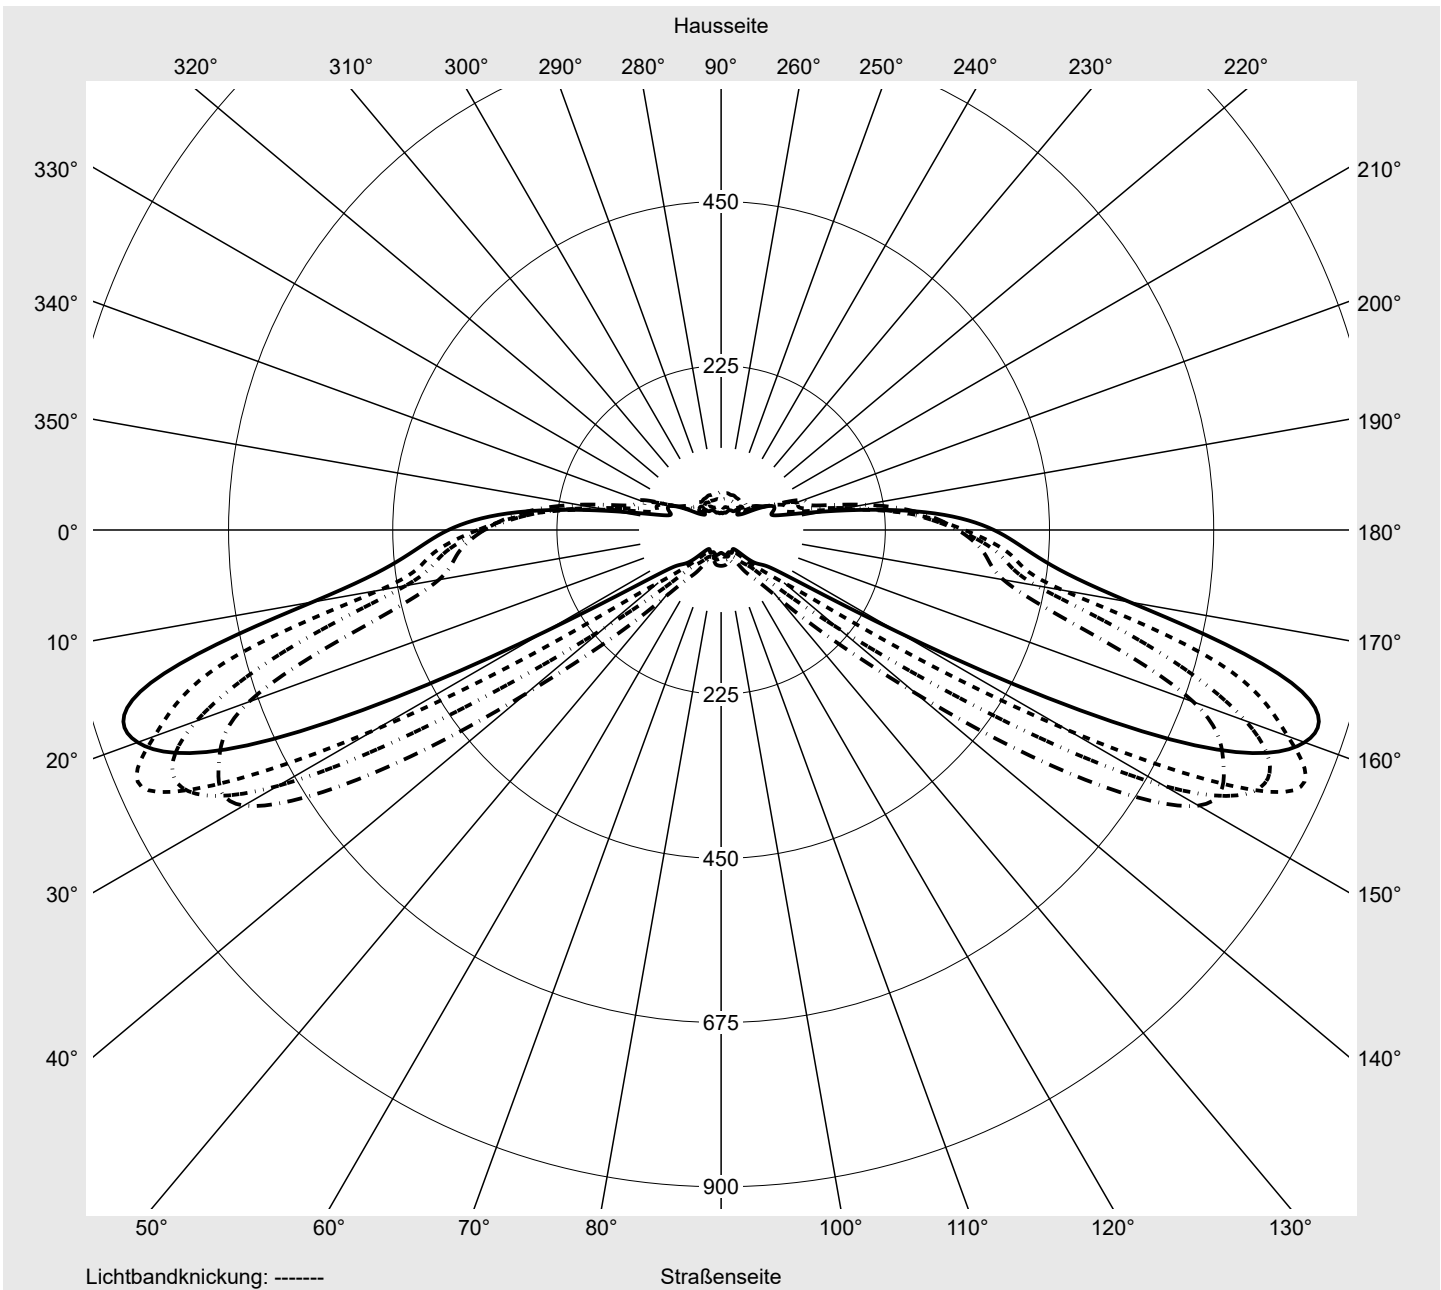

## Lichttechnischer Prüfbefund

**Familie**  
Streetlight 21 mini easy LED

**Bestell-Nr.:** 5XE6C47N08HB  
**EAN:** 4058352897423

**LP-Nummer**  
59081\_1163

**Ausführung** Mastansatz- / Mastaufsatzmontage, NEMA 7 pin (DALI)  
**Optik** direkt, asymmetrisch breit strahlend S080002  
**Abdeckung** Einscheibensicherheitsglas (ESG)  
**Bestückung** LED 4000 K | CRI ≥ 70  
**Betriebsgerät** EVG-DALI Plus  
**Bemessungswerte** Nettolichtstrom = 9430 lm  
Systemleistung = 66.0 W  
Lichtausbeute = 142.9 lm/W

**Leuchtenbetriebswirkungsgrade**

Eta 100.0%  
Eta 0° - 90° 100.0%  
Eta 90° - 180° 0.0%

**Lichtstärkeklasse nach EN13201-2**

Klasse: G3  
Imax 70° 826.1  
Imax 80° 99.6  
Imax 90° 0.0  
Imax >90° 0.0  
Imax >95° 0.0

**Messbedingungen**

DIN EN 13032 und DIN 5032

**Lichttechnischer Prüfbefund**

<b>Familie</b> Streetlight 21 mini easy LED	<b>Bestell-Nr.:</b> 5XE6C47N08HB <b>EAN:</b> 4058352897423	<b>LP-Nummer</b> 59081_1163
--	---	--------------------------------

**Kegelmantelkurven in cd/klm**    **KMK 67.5°**    **KMK 65°**    **KMK 62.5°**    **KMK 60°**    **siteco**