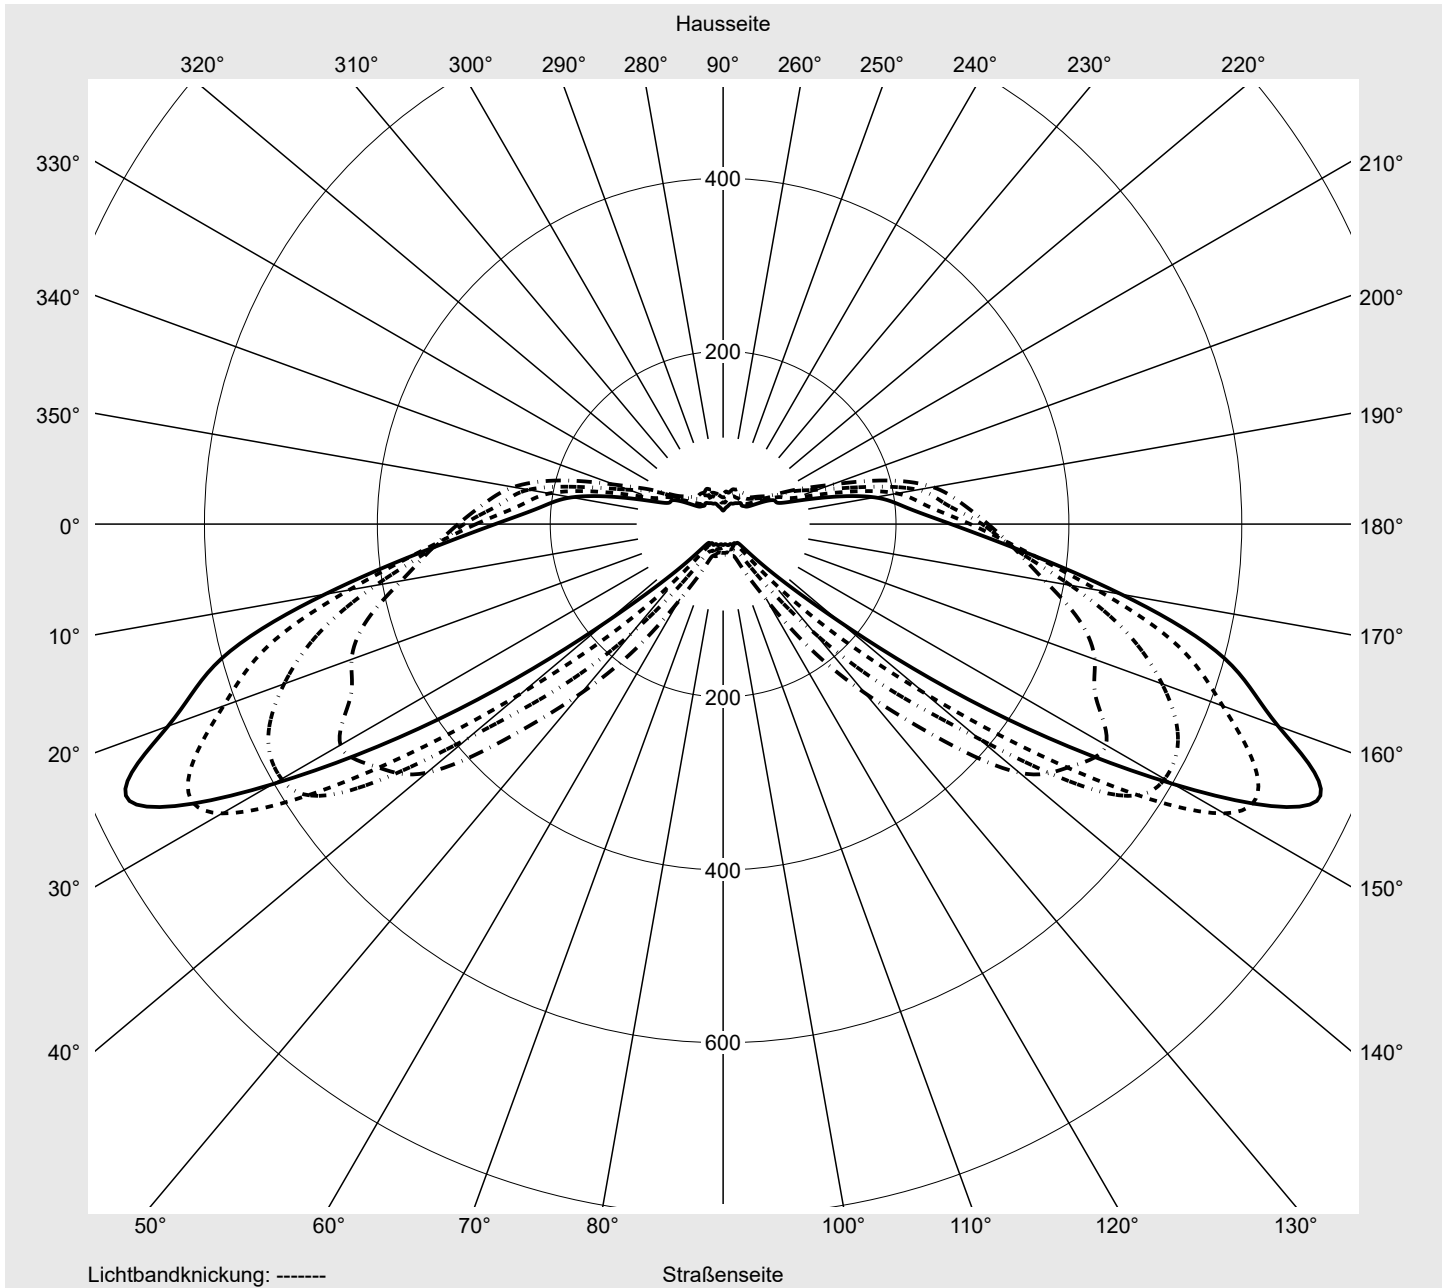

Lichttechnischer Prüfbefund

Familie
Streetlight 21 mini easy LED

Bestell-Nr.: 5XE6D37N08HB
EAN: 4058352897508

LP-Nummer
59076_1204

Ausführung Mastansatz- / Mastaufsatzmontage, NEMA 7 pin (DALI)
Optik direkt, asymmetrisch breit strahlend S100003
Abdeckung Einscheibensicherheitsglas (ESG)
Bestückung LED 3000 K | CRI ≥ 70
Betriebsgerät EVG-DALI Plus
Bemessungswerte Nettolichtstrom = 9040 lm
Systemleistung = 66.0 W
Lichtausbeute = 137 lm/W

Seriendokumentation
16.06.2023

siteco

Lichtstärke in cd/klm

C180-0

C205-25

C210-30

C270-90

Imax: 758 cd/klm

Leuchtenbetriebswirkungsgrade

Eta	100.0%
Eta 0° - 90°	100.0%
Eta 90° - 180°	0.0%

Lichtstärkeklasse nach EN13201-2

Klasse:	G3
Imax 70°	757.8
Imax 80°	95.1
Imax 90°	0.0
Imax >90°	0.0
Imax >95°	0.0

Messbedingungen

DIN EN 13032 und DIN 5032

Lichttechnischer Prüfbefund

Familie Streetlight 21 mini easy LED	Bestell-Nr.: 5XE6D37N08HB EAN: 4058352897508	LP-Nummer 59076_1204
--	---	--------------------------------

Kegelmantelkurven in cd/klm **KMK 70°** **KMK 67,5°** **KMK 65°** **KMK 62,5°** **siteco**