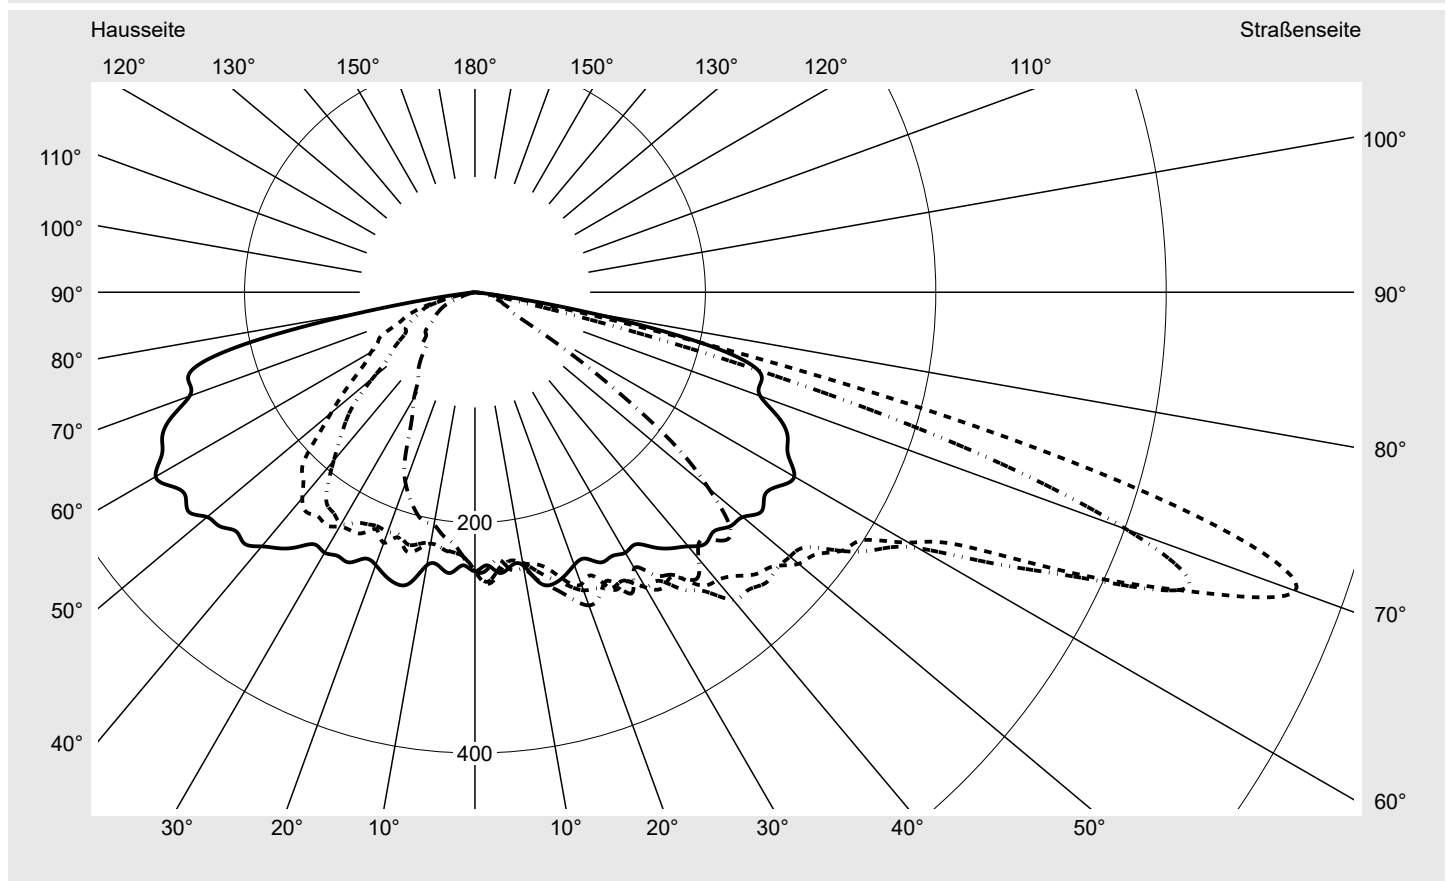

Lichttechnischer Prüfbefund

Familie
Streetlight 21 mini easy LED

Bestell-Nr.: 5XE6D47N08GB
EAN: 4058352897522

LP-Nummer
59076_1207

Ausführung Mastansatz- / Mastaufsatzmontage, NEMA 7 pin (DALI)
Optik direkt, asymmetrisch breit strahlend S100003
Abdeckung Einscheibensicherheitsglas (ESG)
Bestückung LED 4000 K | CRI ≥ 70
Betriebsgerät EVG-DALI Plus
Bemessungswerte Nettolichtstrom = 6180 lm
Systemleistung = 40.4 W
Lichtausbeute = 153 lm/W

Seriendokumentation
16.06.2023

siteco

Lichtstärke in cd/klm

C180-0

C205-25

C210-30

C270-90

Imax: 758 cd/klm

Leuchtenbetriebswirkungsgrade

Eta 100.0%
Eta 0° - 90° 100.0%
Eta 90° - 180° 0.0%

Lichtstärkeklasse nach EN13201-2

Klasse: G3
Imax 70° 757.8
Imax 80° 95.1
Imax 90° 0.0
Imax >90° 0.0
Imax >95° 0.0

Messbedingungen