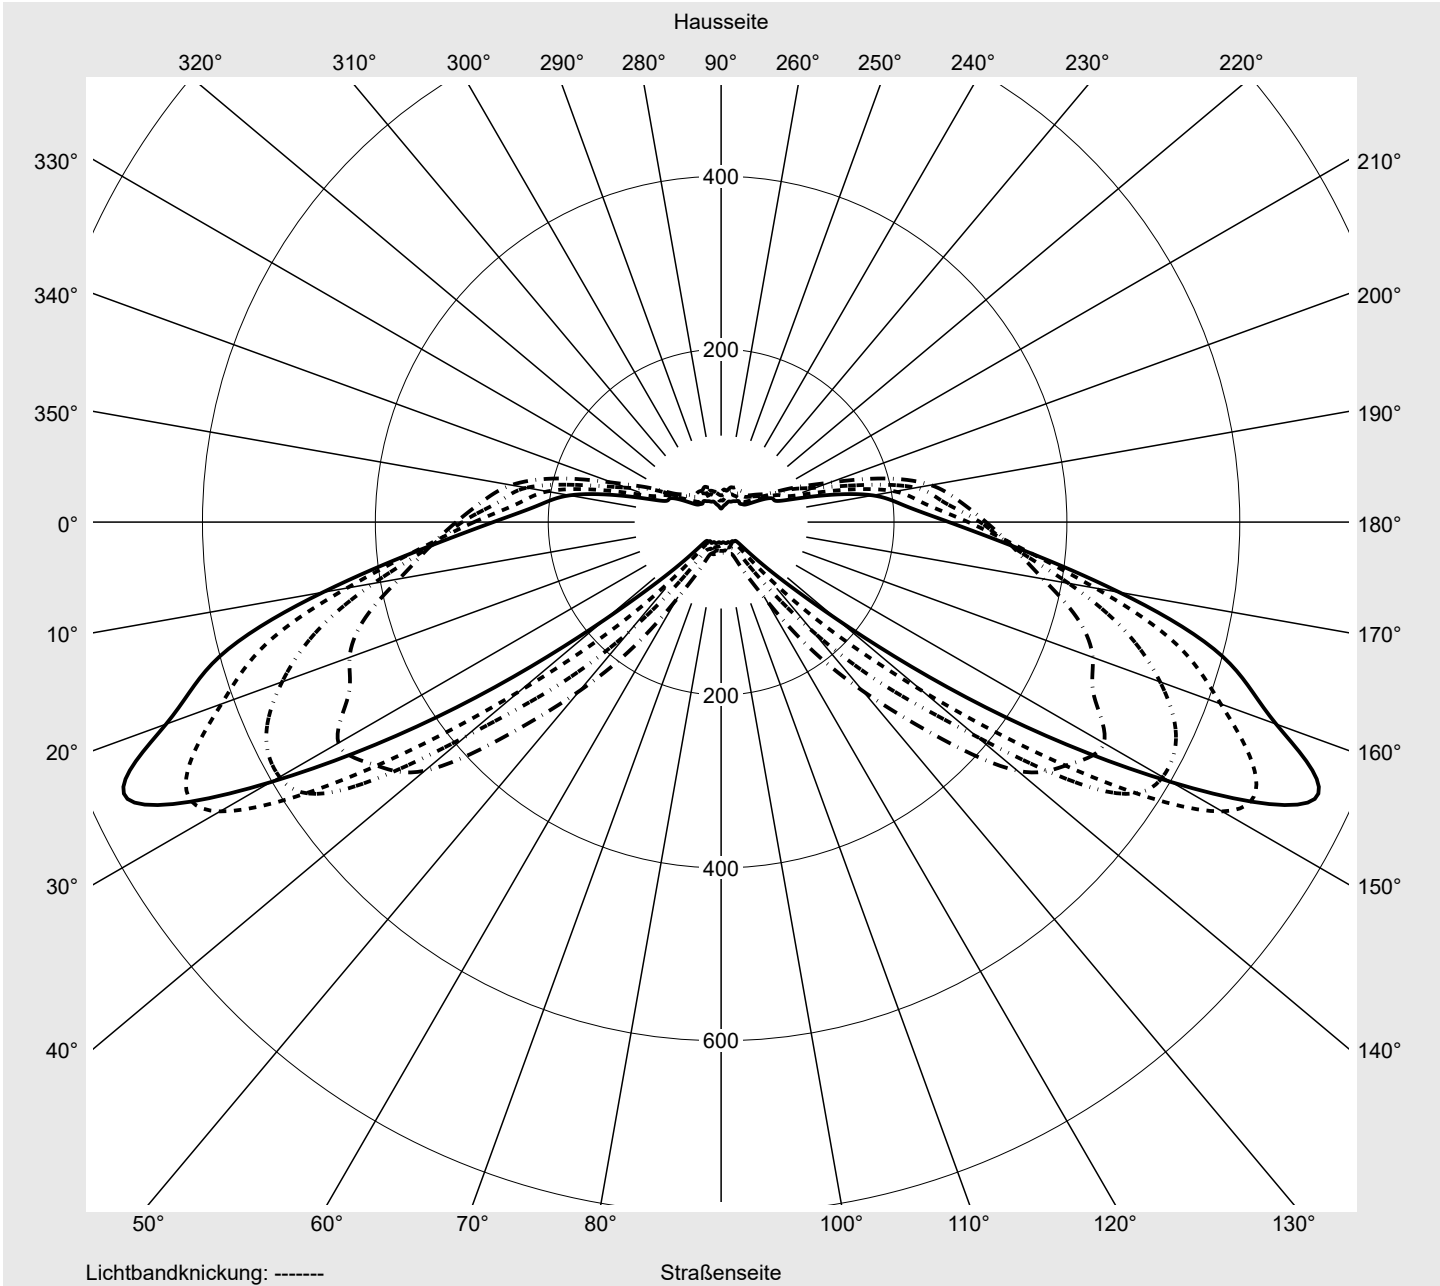

Lichttechnischer Prüfbefund

Familie
Streetlight 21 mini easy LED

Bestell-Nr.: 5XE6D47N08GB
EAN: 4058352897522

LP-Nummer
59076_1207

Ausführung Mastansatz- / Mastaufsatzmontage, NEMA 7 pin (DALI)
Optik direkt, asymmetrisch breit strahlend S100003
Abdeckung Einscheibensicherheitsglas (ESG)
Bestückung LED 4000 K | CRI ≥ 70
Betriebsgerät EVG-DALI Plus
Bemessungswerte Nettolichtstrom = 6180 lm
Systemleistung = 40.4 W
Lichtausbeute = 153 lm/W

Seriendokumentation
16.06.2023

siteco

Lichtstärke in cd/klm

C180-0

C205-25

C210-30

C270-90

Imax: 758 cd/klm

Leuchtenbetriebswirkungsgrade

Eta 100.0%
Eta 0° - 90° 100.0%
Eta 90° - 180° 0.0%

Lichtstärkeklasse nach EN13201-2

Klasse: G3
Imax 70° 757.8
Imax 80° 95.1
Imax 90° 0.0
Imax >90° 0.0
Imax >95° 0.0

Messbedingungen

DIN EN 13032 und DIN 5032

Lichttechnischer Prüfbefund

Familie Streetlight 21 mini easy LED	Bestell-Nr.: 5XE6D47N08GB EAN: 4058352897522	LP-Nummer 59076_1207
--	---	--------------------------------

Kegelmantelkurven in cd/klm **KMK 70°** **KMK 67,5°** **KMK 65°** **KMK 62,5°** **siteco**