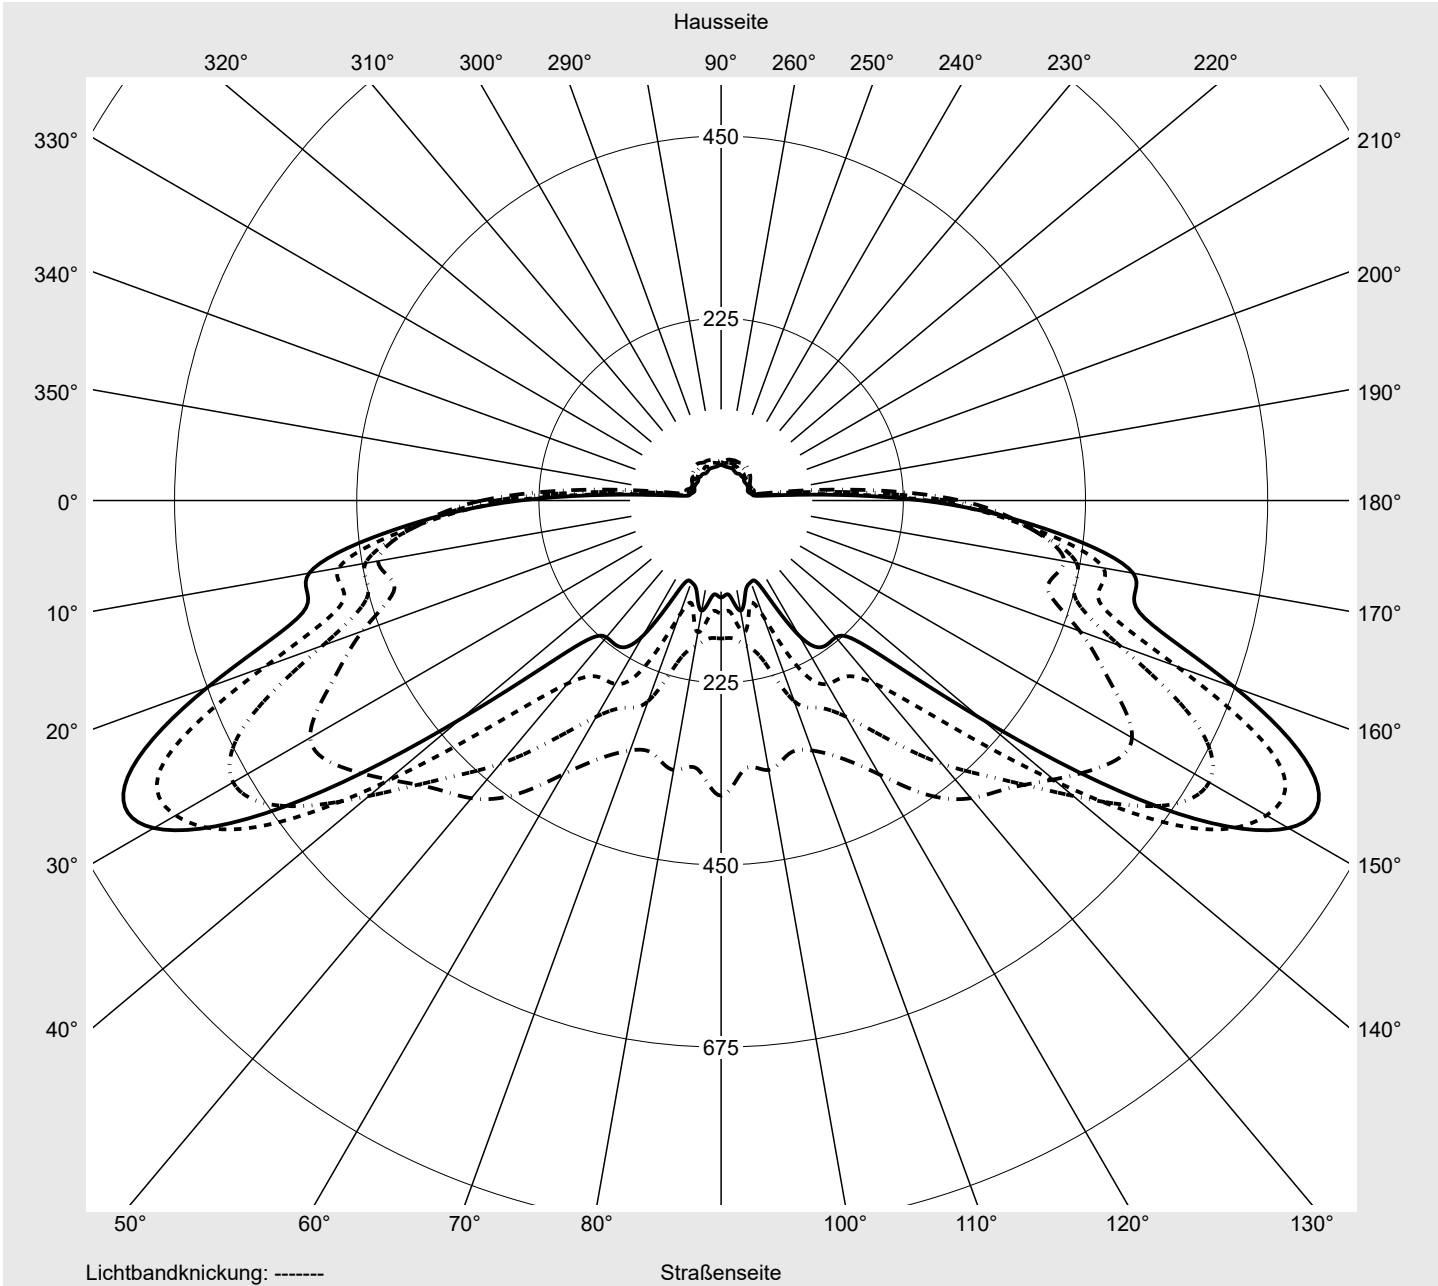

Lichttechnischer Prüfbefund

Familie Streetlight 21 mini easy LED	Bestell-Nr.: 5XE6E37N08GB EAN: 4058352897591	LP-Nummer 59077_1138

Kegelmantelkurven in cd/klm   **KMK 62,5°**   **KMK 60°**   **KMK 57,5°**   **KMK 55°**   **siteco**

Lichttechnischer Prüfbefund

Familie Streetlight 21 mini easy LED	Bestell-Nr.: 5XE6E37N08GB EAN: 4058352897591	LP-Nummer 59077_1138
Wertetabelle Lichtstärkemessung		Maximale Lichtstärke
		siteco

C- Ebenen	0° 180°	5° 175°	10° 170°	15° 165°	20° 160°	25° 155°	30° 150°	35° 145°	40° 140°	45° 135°	50° 130°	55° 125°	60° 120°
γ	Lichtstärke in cd/klm												
0,0°	265.0	265.0	265.0	265.0	265.0	265.0	265.0	265.0	265.0	265.0	265.0	265.0	265.0
2,5°	276.1	278.2	279.9	280.7	282.6	280.9	282.9	282.1	283.9	285.0	286.7	288.0	286.1
5,0°	267.2	269.0	274.7	278.5	279.8	286.4	288.9	287.4	290.8	292.6	294.2	300.0	298.6
7,5°	272.7	275.9	280.1	284.4	288.5	292.4	296.9	303.0	303.7	307.0	310.0	310.1	313.3
10,0°	268.4	272.2	277.4	291.4	300.9	306.8	305.9	306.1	302.0	308.4	313.7	316.2	320.5
12,5°	269.1	273.9	287.4	294.7	304.6	314.3	315.6	314.8	322.9	327.5	331.4	330.3	330.5
15,0°	265.5	276.8	296.7	300.8	305.0	315.9	318.9	319.5	329.6	338.0	337.2	339.7	342.1
17,5°	277.4	287.6	299.4	305.4	315.7	326.6	326.9	337.2	336.9	335.5	339.7	341.4	338.5
20,0°	284.3	295.0	304.2	313.5	321.0	328.4	338.9	345.5	343.3	344.8	347.8	341.7	334.4
22,5°	279.1	294.0	312.1	323.0	327.7	341.0	346.5	340.0	341.6	352.4	351.9	343.1	331.1
25,0°	291.0	303.1	317.1	327.0	339.5	348.9	357.1	351.7	350.1	347.4	339.5	333.6	333.4
27,5°	295.0	309.9	321.7	338.0	351.4	356.8	346.6	361.8	356.7	344.1	331.2	337.6	339.9
30,0°	300.7	317.1	328.5	349.8	355.9	355.9	357.4	359.7	352.9	344.8	333.1	337.4	338.9
32,5°	303.3	318.9	336.3	353.9	359.5	349.5	359.8	353.7	348.0	346.4	340.3	346.7	346.0
35,0°	314.0	326.8	340.1	355.5	360.5	357.7	363.1	362.1	346.9	343.3	345.1	341.2	346.2
37,5°	308.9	327.9	347.5	353.8	357.0	355.0	363.3	360.9	349.1	347.9	346.4	345.8	346.0
40,0°	311.4	332.1	344.0	358.4	357.1	363.3	364.4	353.3	357.7	355.2	353.1	353.4	356.3
42,5°	315.1	342.3	354.5	357.4	364.8	358.6	358.8	351.6	354.4	362.5	363.5	361.8	376.7
45,0°	309.7	352.0	364.3	364.3	367.8	375.0	361.3	360.8	367.0	373.0	384.1	397.1	402.7
47,5°	304.8	361.9	365.7	366.2	379.0	381.6	376.2	365.3	379.3	404.4	419.2	437.2	429.1
50,0°	298.9	376.3	386.3	389.3	397.8	415.1	409.9	410.7	417.6	449.6	467.2	465.5	448.8
52,5°	297.8	384.5	408.5	405.9	426.8	460.3	481.7	479.2	484.8	487.2	491.5	476.7	441.4
55,0°	295.5	381.4	430.2	417.6	471.4	530.1	586.0	573.2	535.9	502.5	479.9	443.5	390.5
57,5°	278.4	380.3	445.9	451.7	523.6	645.7	695.9	657.7	567.6	486.1	424.4	359.9	308.3
60,0°	255.9	384.0	479.3	483.8	599.0	757.2	777.7	703.6	540.3	384.0	295.1	265.7	261.6
62,5°	248.4	402.0	516.6	535.0	675.3	808.8	809.0	659.9	419.1	256.1	220.5	220.2	192.6
65,0°	245.9	422.0	553.6	573.4	711.3	776.7	738.3	510.2	243.5	208.7	192.4	191.3	104.6
67,5°	235.0	425.3	575.2	564.4	621.8	656.3	565.5	314.5	192.3	176.6	153.1	147.2	65.3
70,0°	220.0	417.0	498.7	490.7	467.4	475.7	432.4	290.7	186.4	147.5	119.0	82.6	48.3
72,5°	186.1	339.1	400.0	304.5	275.2	335.3	416.1	348.4	176.7	109.9	75.5	56.3	39.4
75,0°	123.0	169.2	172.4	105.2	89.8	211.1	330.5	216.4	77.4	39.2	49.9	41.1	30.5
77,5°	56.5	71.0	62.1	33.2	30.7	82.6	105.1	73.0	43.5	25.3	37.7	26.1	20.2
80,0°	17.1	18.7	17.1	12.0	10.0	32.8	16.7	12.3	11.9	13.6	24.3	14.2	12.9
82,5°	2.8	2.6	2.8	2.7	4.2	12.7	4.3	4.9	3.6	2.7	7.1	7.5	9.0
85,0°	0.6	1.0	0.8	0.7	0.9	0.6	1.1	1.6	1.2	1.0	1.0	1.0	0.9
87,5°	0.2	0.1	0.2	0.1	0.2	0.2	0.1	0.1	0.1	0.1	0.0	0.0	0.0
90,0°	0.0	0.0	0.0	0.0	0.0	0.0	0.0	0.0	0.0	0.0	0.0	0.0	0.0