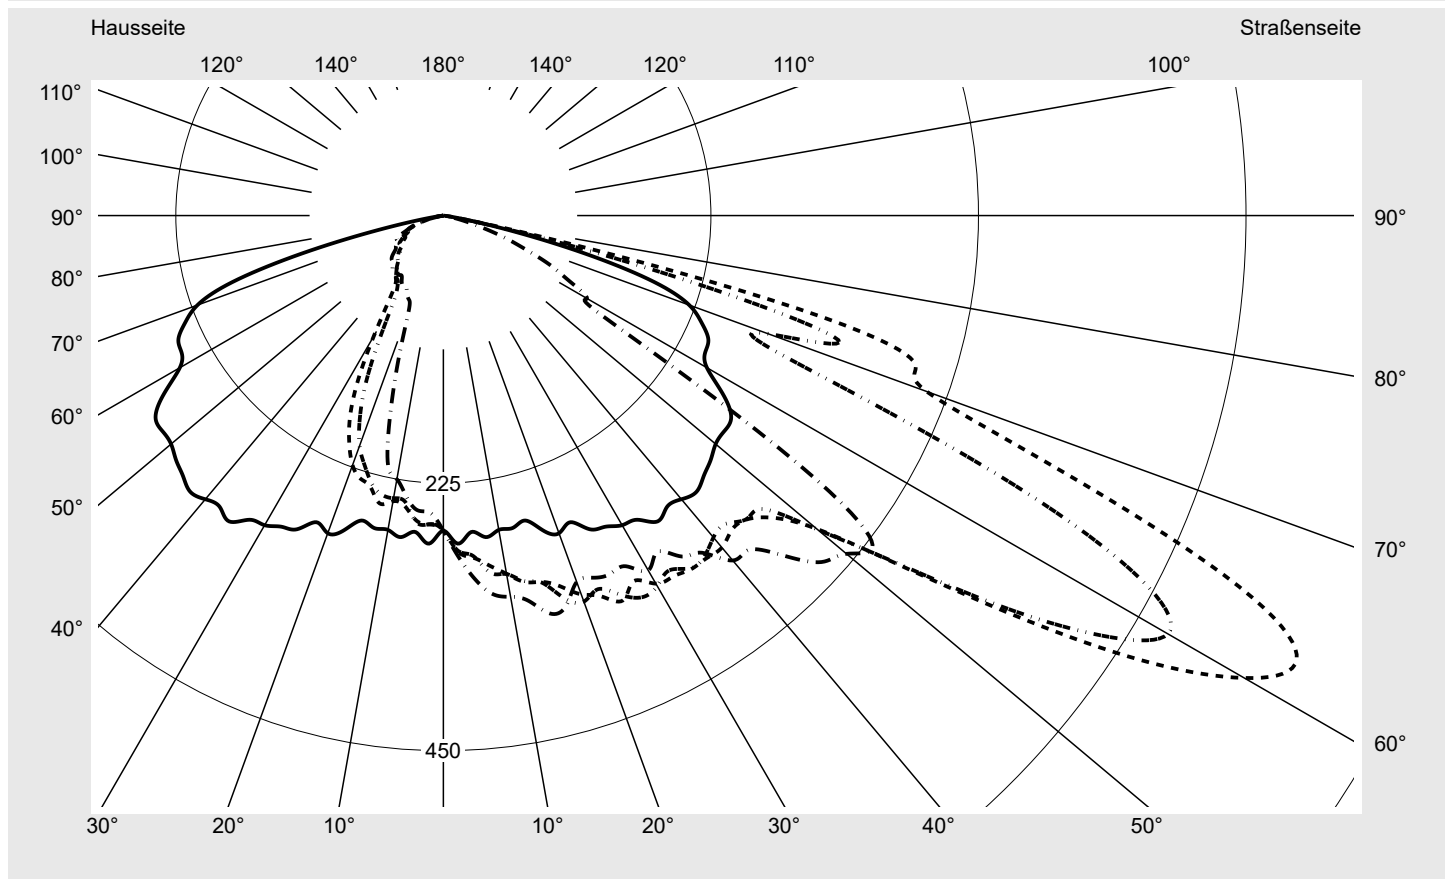

## Lichttechnischer Prüfbefund

**Familie**  
Streetlight 21 mini easy LED

**Bestell-Nr.:** 5XE6E37N08GB  
**EAN:** 4058352897591

**LP-Nummer**  
59077\_1138

**Ausführung** Mastansatz- / Mastaufsatzmontage, NEMA 7 pin (DALI)  
**Optik** direkt, asymmetrisch breit strahlend S100006  
**Abdeckung** Einscheibensicherheitsglas (ESG)  
**Bestückung** LED 3000 K | CRI ≥ 70  
**Betriebsgerät** EVG-DALI Plus  
**Bemessungswerte** Nettolichtstrom = 5940 lm  
Systemleistung = 40.4 W  
Lichtausbeute = 147 lm/W

**Seriendokumentation**  
16.06.2023

siteco

**Lichtstärke in cd/klm**

**C180-0**

**C210-30**

**C215-35**

**C270-90**

**Imax: 809 cd/klm**

**Leuchtenbetriebswirkungsgrade**

Eta	100.0%
Eta 0° - 90°	100.0%
Eta 90° - 180°	0.0%

**Lichtstärkeklasse nach EN13201-2**

Klasse:	G4
Imax 70°	498.7
Imax 80°	32.8
Imax 90°	0.0
Imax >90°	0.0
Imax >95°	0.0

**Messbedingungen**