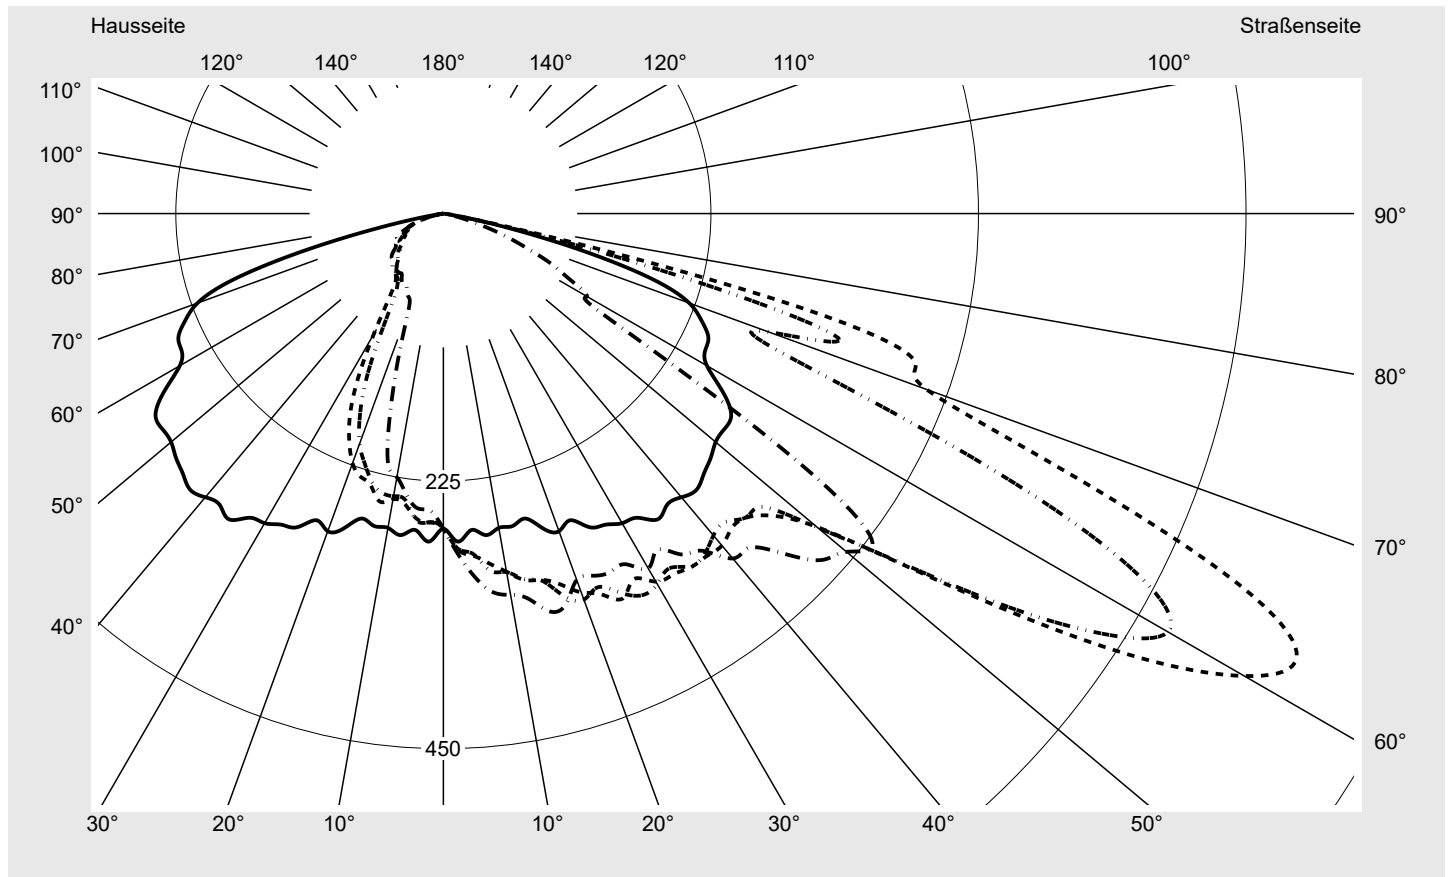

## Lichttechnischer Prüfbefund

**Familie**  
Streetlight 21 mini easy LED

**Bestell-Nr.:** 5XE6E47N08GB  
**EAN:** 4058352897621

**LP-Nummer**  
59077\_1142

**Ausführung** Mastansatz- / Mastaufsatzmontage, NEMA 7 pin (DALI)  
**Optik** direkt, asymmetrisch breit strahlend S100006  
**Abdeckung** Einscheibensicherheitsglas (ESG)  
**Bestückung** LED 4000 K | CRI ≥ 70  
**Betriebsgerät** EVG-DALI Plus  
**Bemessungswerte** Nettolichtstrom = 6180 lm  
Systemleistung = 40.4 W  
Lichtausbeute = 153 lm/W

**Seriendokumentation**  
16.06.2023

siteco

**Lichtstärke in cd/klm**

C180-0

C210-30

C215-35

C270-90

**Imax: 809 cd/klm**

**Leuchtenbetriebswirkungsgrade**

Eta	100.0%
Eta 0° - 90°	100.0%
Eta 90° - 180°	0.0%

**Lichtstärkeklasse nach EN13201-2**

Klasse:	G4
Imax 70°	498.7
Imax 80°	32.8
Imax 90°	0.0
Imax >90°	0.0
Imax >95°	0.0

**Messbedingungen**