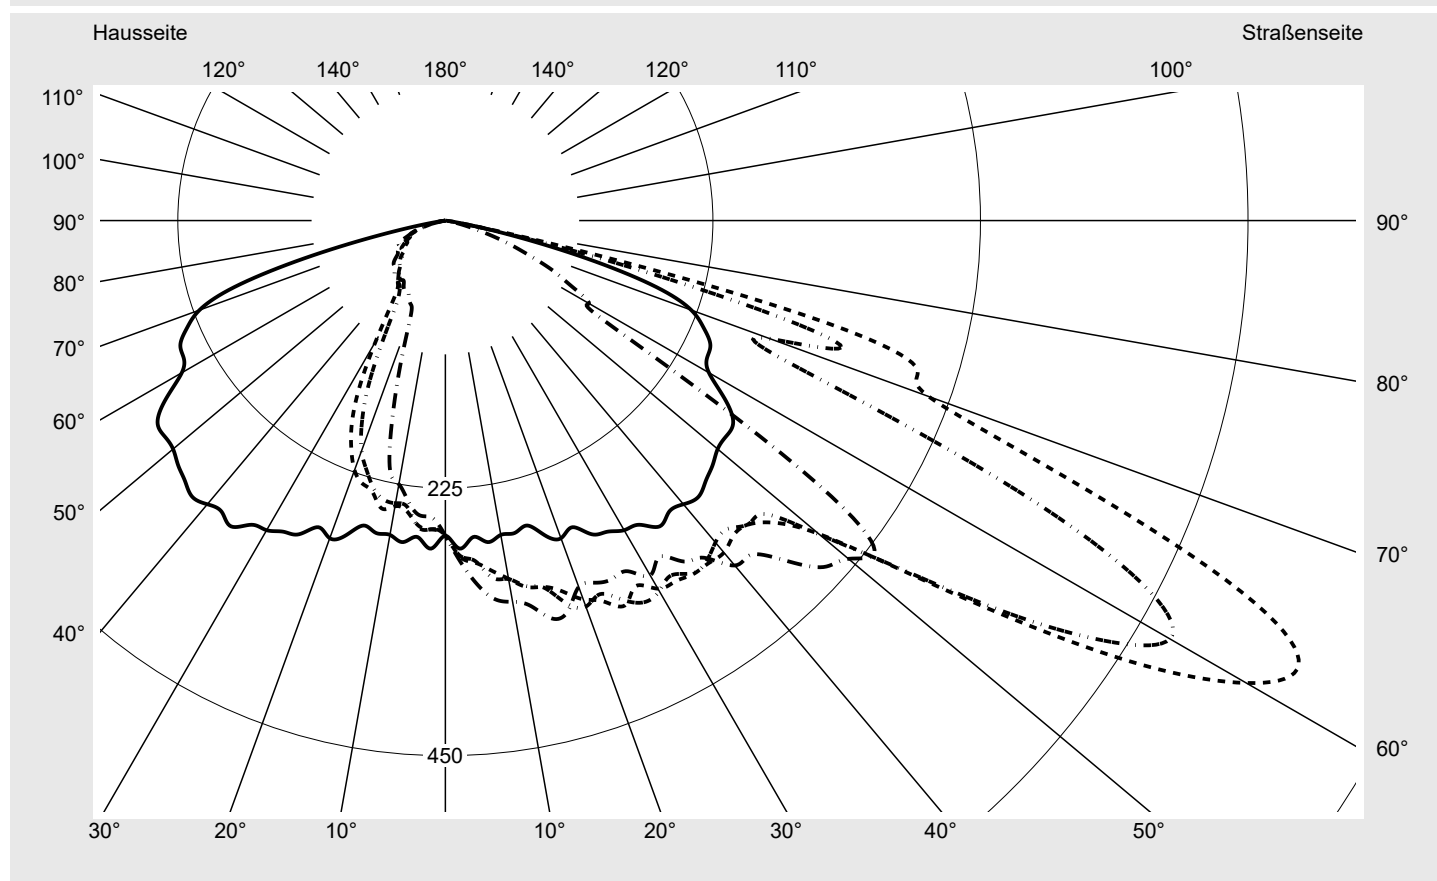

Lichttechnischer Prüfbefund

Familie
Streetlight 21 mini easy LED

Bestell-Nr.: 5XE6E47N08HB
EAN: 4058352897638

LP-Nummer
59077_1143

Ausführung Mastansatz- / Mastaufsatzmontage, NEMA 7 pin (DALI)
Optik direkt, asymmetrisch breit strahlend S100006
Abdeckung Einscheibensicherheitsglas (ESG)
Bestückung LED 4000 K | CRI ≥ 70
Betriebsgerät EVG-DALI Plus
Bemessungswerte Nettolichtstrom = 9430 lm
Systemleistung = 66.0 W
Lichtausbeute = 142.9 lm/W

Seriendokumentation
16.06.2023

siteco

Lichtstärke in cd/klm

C180-0

C210-30

C215-35

C270-90

Imax: 809 cd/klm

Leuchtenbetriebswirkungsgrade

Eta	100.0%
Eta 0° - 90°	100.0%
Eta 90° - 180°	0.0%

Lichtstärkeklasse nach EN13201-2

Klasse:	G4
Imax 70°	498.7
Imax 80°	32.8
Imax 90°	0.0
Imax >90°	0.0
Imax >95°	0.0

Messbedingungen

DIN EN 13032 und DIN 5032

Lichttechnischer Prüfbefund

Familie Streetlight 21 mini easy LED	Bestell-Nr.: 5XE6E47N08HB EAN: 4058352897638	LP-Nummer 59077_1143
--	---	--------------------------------

Kegelmantelkurven in cd/klm **KMK 62,5°** **KMK 60°** **KMK 57,5°** **KMK 55°** **siteco**