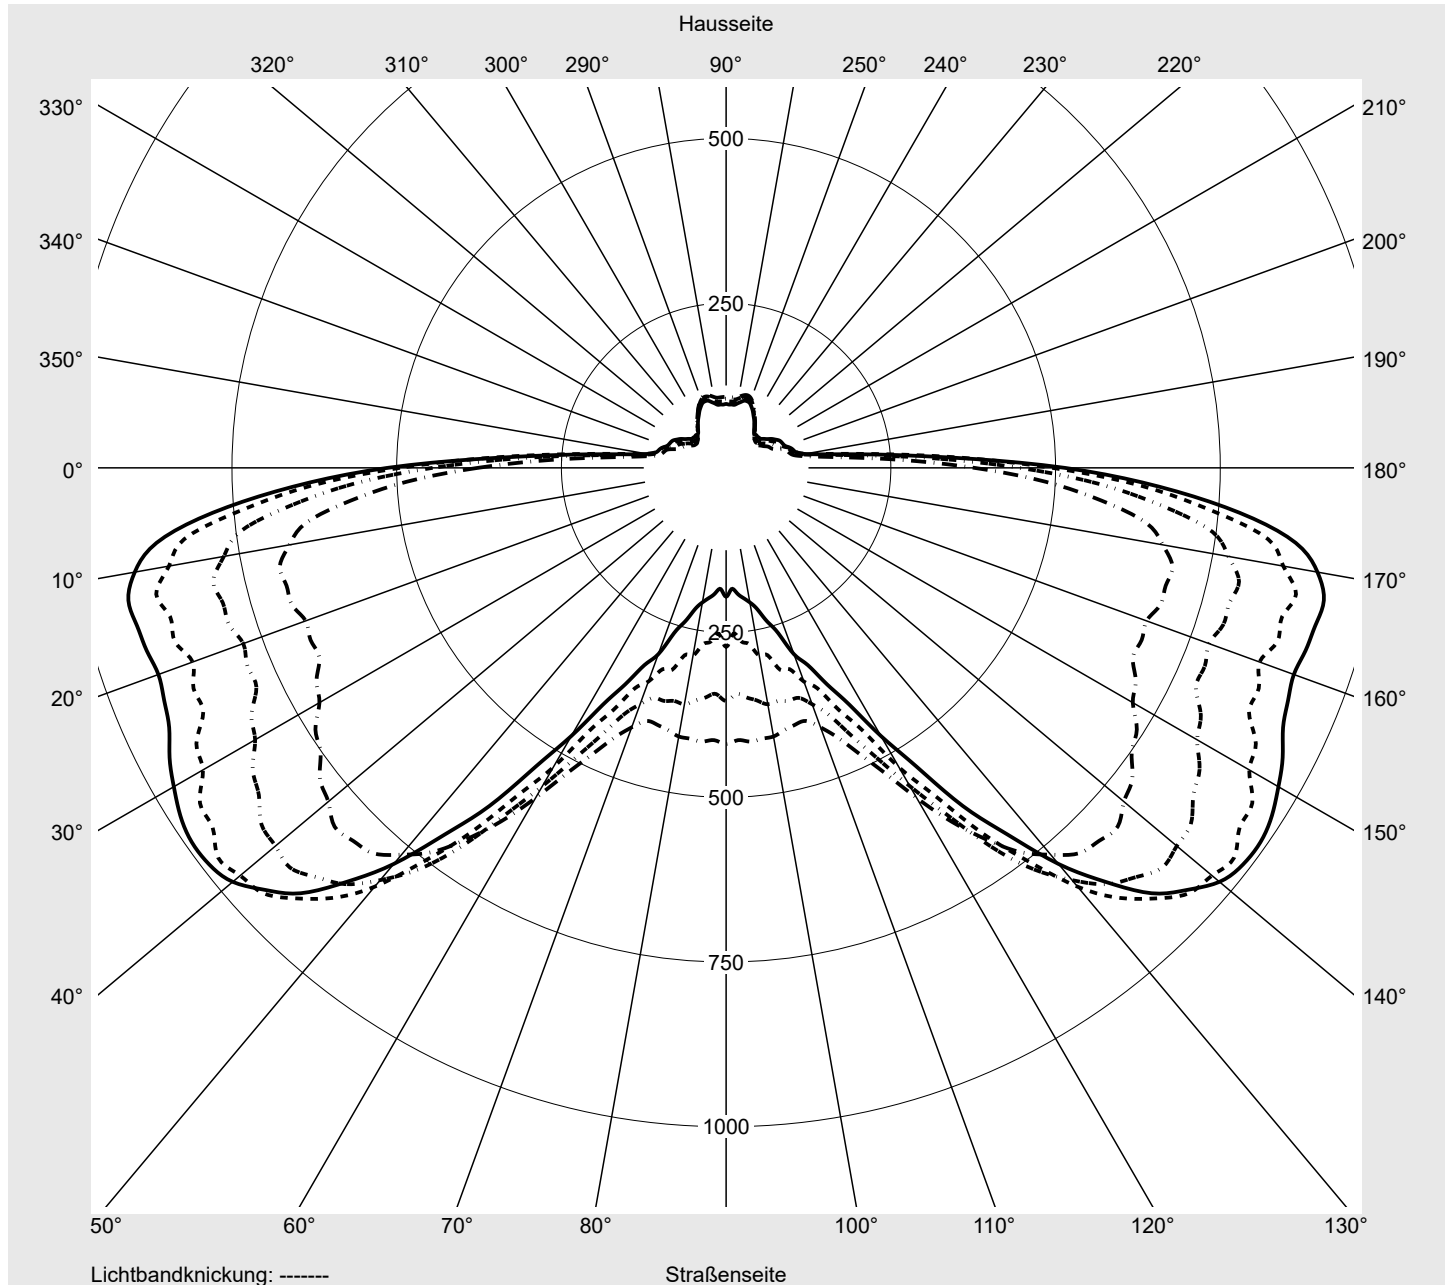

Leuchtenbetriebswirkungsgrade

Eta	100.0%
Eta 0° - 90°	100.0%
Eta 90° - 180°	0.0%

Lichtstärkeklasse nach EN13201-2

Klasse:	G3
Imax 70°	685.4
Imax 80°	32.5
Imax 90°	0.0
Imax >90°	0.0
Imax >95°	0.0

Messbedingungen

DIN EN 13032 und DIN 5032

Lichttechnischer Prüfbefund

Familie
Streetlight 21 mini easy LED

Bestell-Nr.: 5XE6H37N08HB
EAN: 4058352897669

LP-Nummer
59066_831

Kegelmantelkurven in cd/klm

KMK 66°

KMK 65°

KMK 64°

KMK 63°

siteco

Lichttechnischer Prüfbefund

Familie Streetlight 21 mini easy LED	Bestell-Nr.: 5XE6H37N08HB EAN: 4058352897669	LP-Nummer 59066_831
Wertetabelle Lichtstärkemessung		Maximale Lichtstärke
		siteco