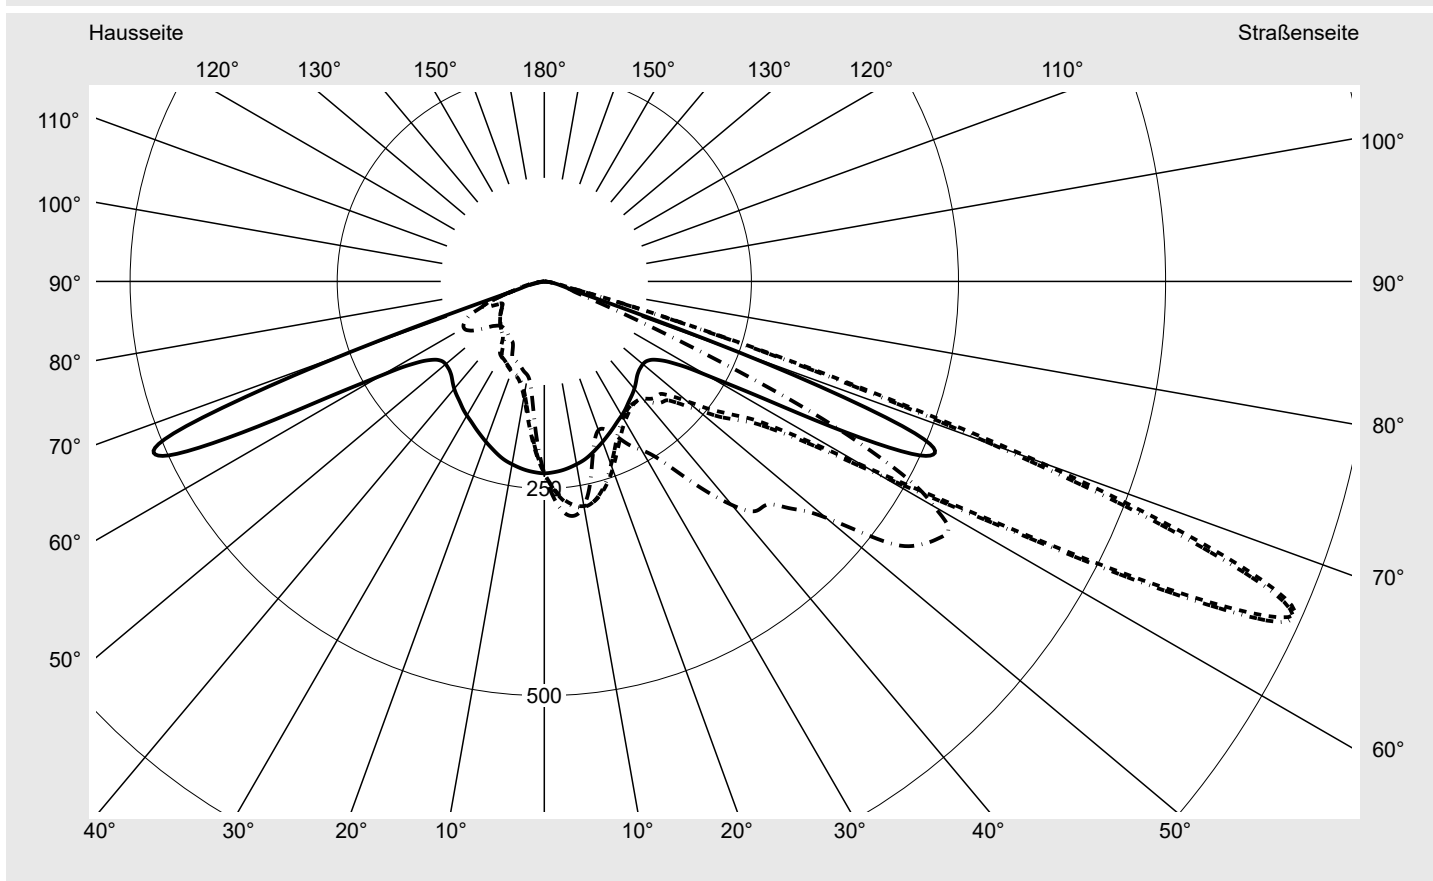

Lichttechnischer Prüfbefund

Familie
Streetlight 21 mini easy LED

Bestell-Nr.: 5XE6H37N08HB
EAN: 4058352897669

LP-Nummer
59066_831

Ausführung Mastansatz- / Mastaufsatzmontage, NEMA 7 pin (DALI)
Optik direkt, asymmetrisch
A520002
Abdeckung Einscheibensicherheitsglas (ESG)
Bestückung LED 3000 K | CRI ≥ 70
Betriebsgerät EVG-DALI Plus
Bemessungswerte Nettolichtstrom = 8890 lm
Systemleistung = 66.0 W
Lichtausbeute = 134.7 lm/W

Seriendokumentation
16.06.2023

siteco

Lichtstärke in cd/klm

C180-0

C215-35

C217,5-37,5

C270-90

Imax: 990 cd/klm

Leuchtenbetriebswirkungsgrade

Eta	100.0%
Eta 0° - 90°	100.0%
Eta 90° - 180°	0.0%

Lichtstärkeklasse nach EN13201-2

Klasse:	G3
Imax 70°	685.4
Imax 80°	32.5
Imax 90°	0.0
Imax >90°	0.0
Imax >95°	0.0

Messbedingungen