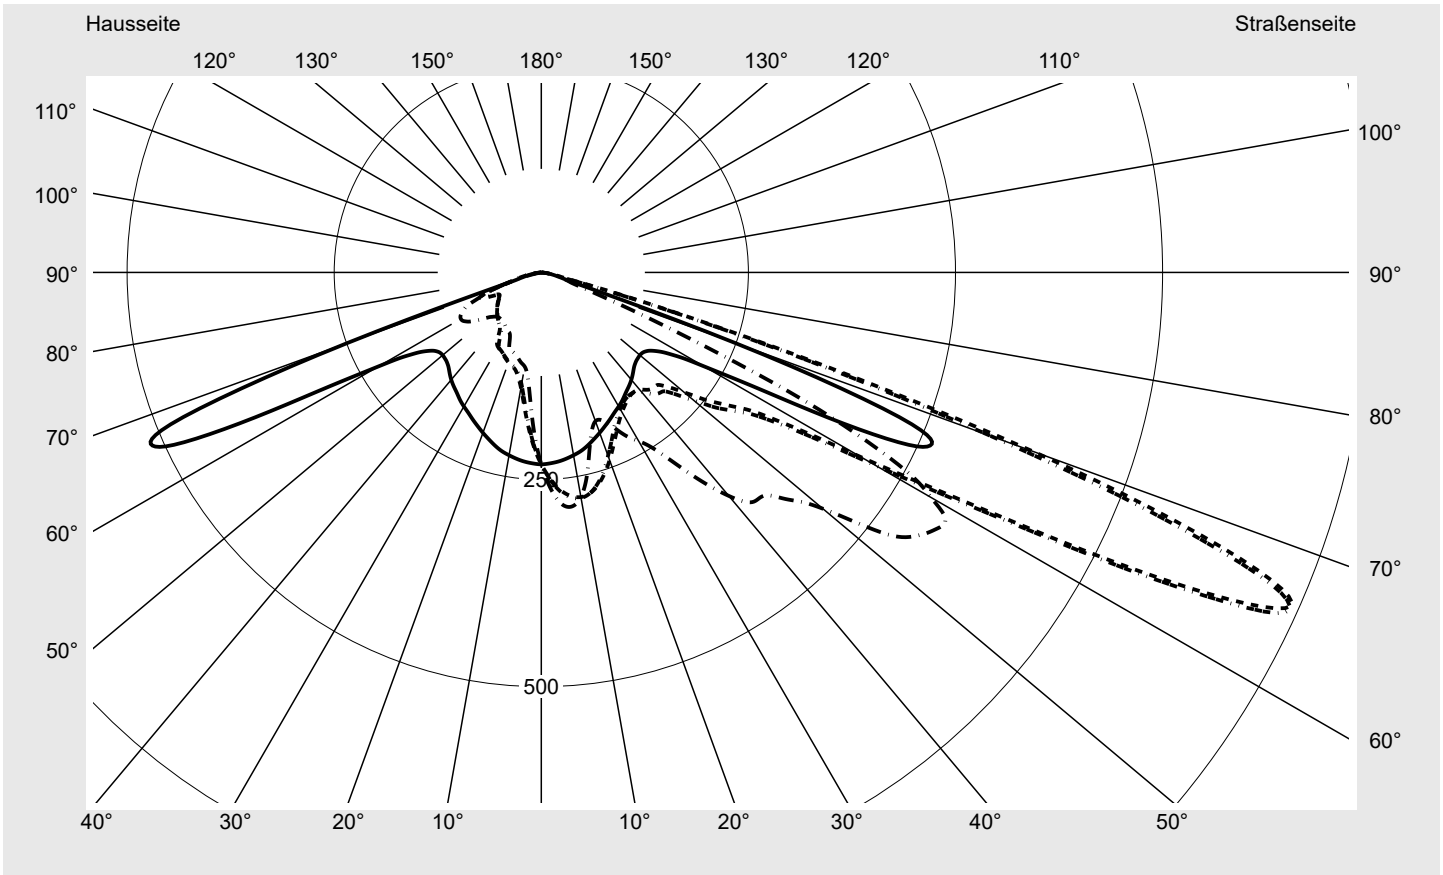

Lichttechnischer Prüfbefund

Familie
Streetlight 21 mini easy LED

Bestell-Nr.: 5XE6H47N08GB
EAN: 4058352897676

LP-Nummer
59066_834

Ausführung Mastansatz- / Mastaufsatzmontage, NEMA 7 pin (DALI)
Optik direkt, asymmetrisch
A520002
Abdeckung Einscheibensicherheitsglas (ESG)
Bestückung LED 4000 K | CRI ≥ 70
Betriebsgerät EVG-DALI Plus
Bemessungswerte Nettolichtstrom = 6080 lm
Systemleistung = 40.4 W
Lichtausbeute = 150.5 lm/W

Seriendokumentation
16.06.2023

siteco

Lichtstärke in cd/klm

C180-0

C215-35

C217,5-37,5

C270-90

Imax: 990 cd/klm

Leuchtenbetriebswirkungsgrade

Eta	100.0%
Eta 0° - 90°	100.0%
Eta 90° - 180°	0.0%

Lichtstärkeklasse nach EN13201-2

Klasse:	G3
Imax 70°	685.4
Imax 80°	32.5
Imax 90°	0.0
Imax >90°	0.0
Imax >95°	0.0

Messbedingungen