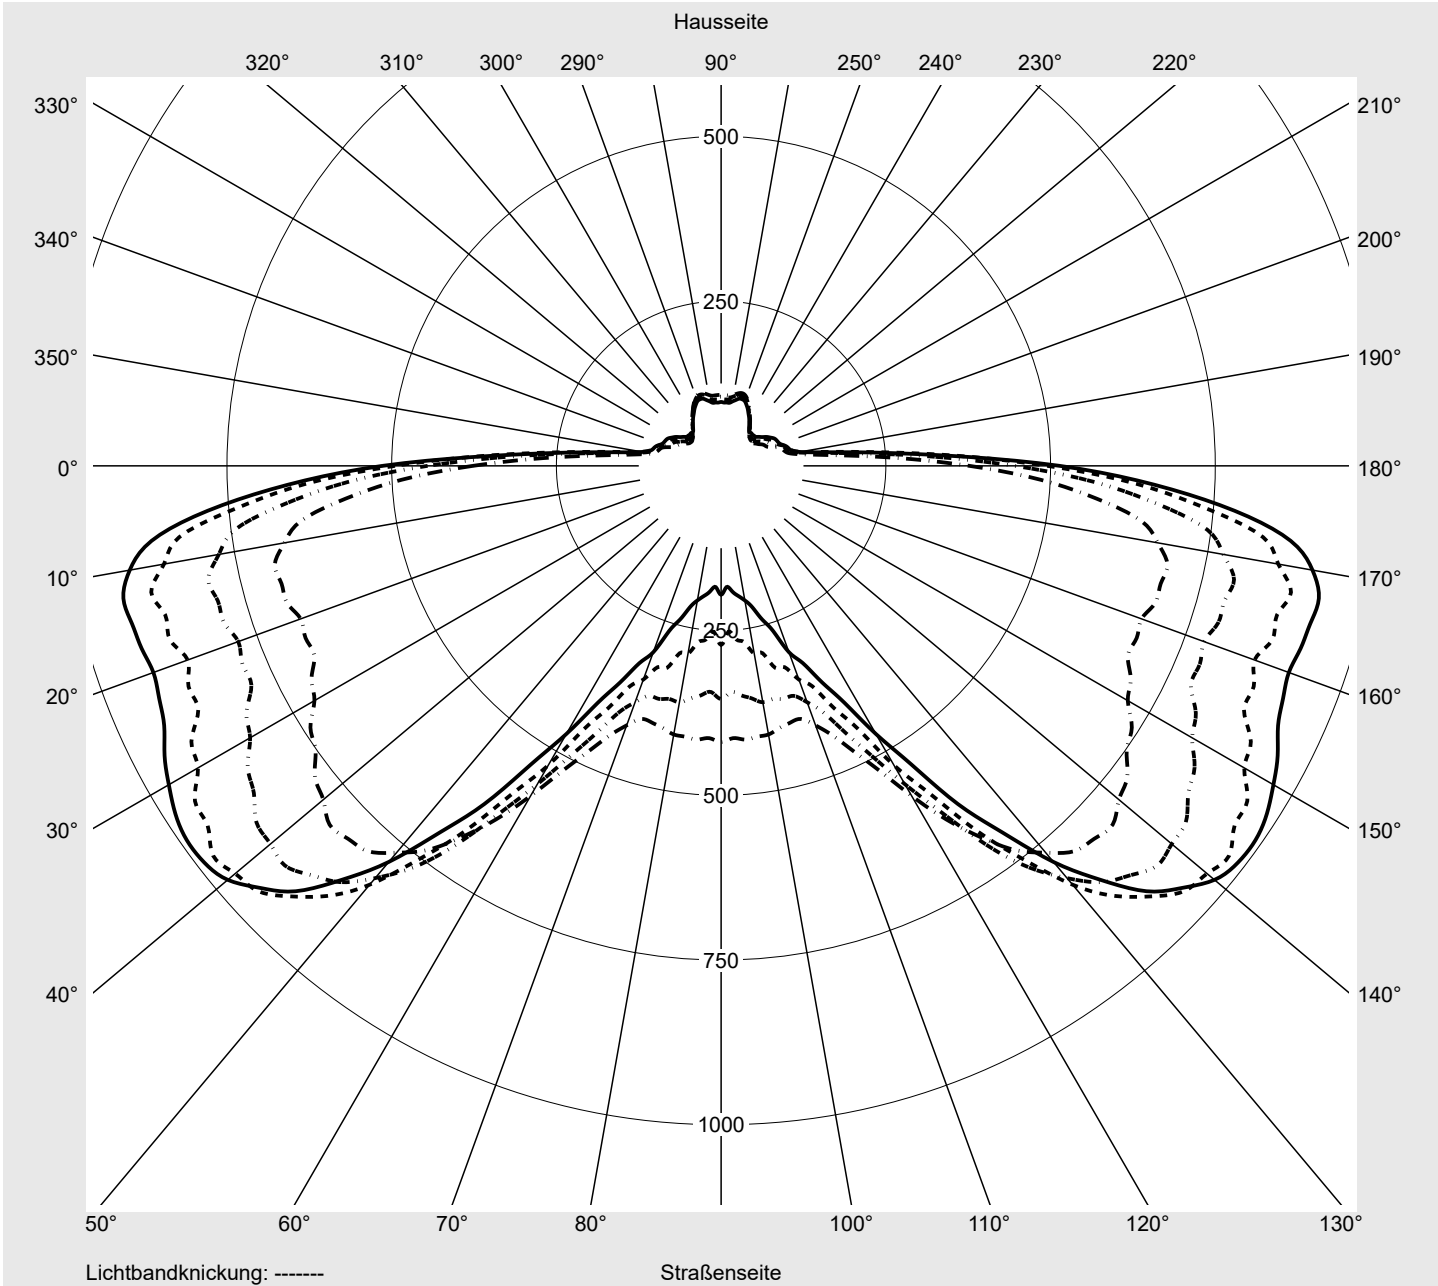

Lichttechnischer Prüfbefund

Familie
Streetlight 21 mini easy LED

Bestell-Nr.: 5XE6H47N08GB
EAN: 4058352897676

LP-Nummer
59066_834

Ausführung Mastansatz- / Mastaufsatzmontage, NEMA 7 pin (DALI)
Optik direkt, asymmetrisch
A520002
Abdeckung Einscheibensicherheitsglas (ESG)
Bestückung LED 4000 K | CRI ≥ 70
Betriebsgerät EVG-DALI Plus
Bemessungswerte Nettolichtstrom = 6080 lm
Systemleistung = 40.4 W
Lichtausbeute = 150.5 lm/W

Leuchtenbetriebswirkungsgrade

Eta	100.0%
Eta 0° - 90°	100.0%
Eta 90° - 180°	0.0%

Lichtstärkeklasse nach EN13201-2

Klasse:	G3
Imax 70°	685.4
Imax 80°	32.5
Imax 90°	0.0
Imax >90°	0.0
Imax >95°	0.0

Messbedingungen

DIN EN 13032 und DIN 5032

Lichttechnischer Prüfbefund

Familie Streetlight 21 mini easy LED	Bestell-Nr.: 5XE6H47N08GB EAN: 4058352897676	LP-Nummer 59066_834
--	---	-------------------------------

Kegelmantelkurven in cd/klm **KMK 66°** **KMK 65°** **KMK 64°** **KMK 63°** **siteco**