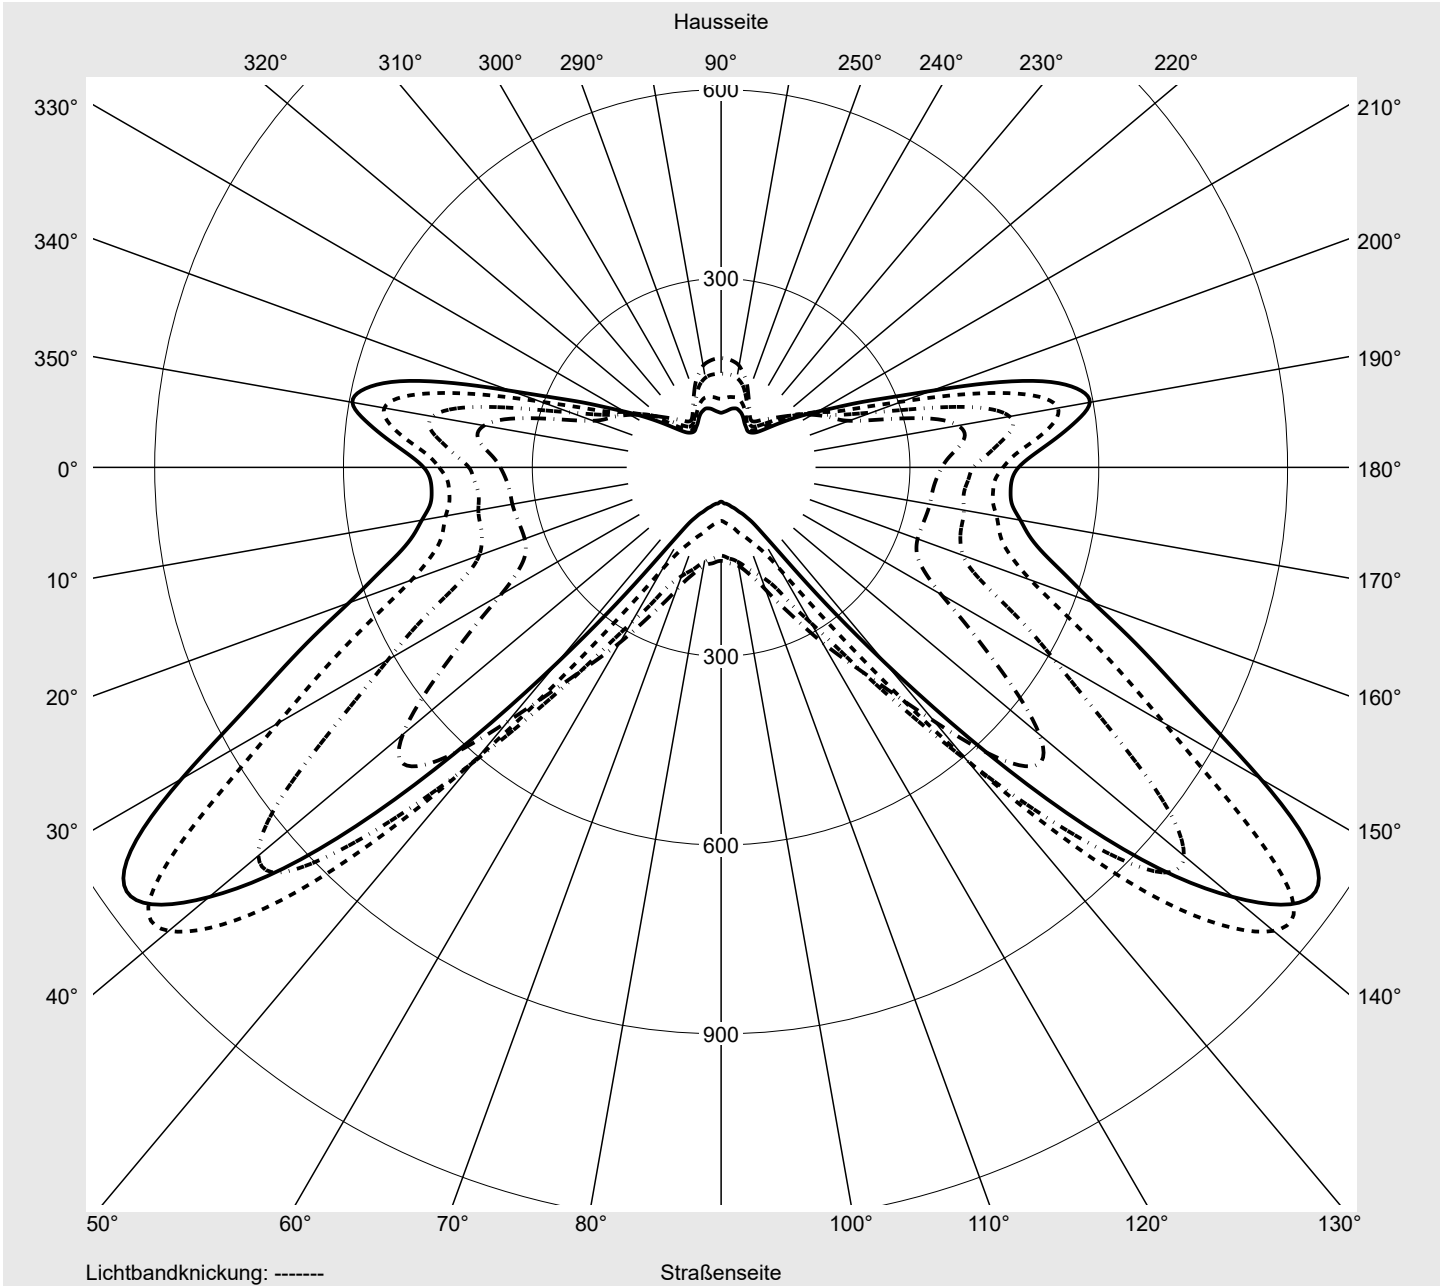

Lichttechnischer Prüfbefund

Familie
Streetlight 21 mini easy LED

Bestell-Nr.: 5XE6P37N08GB
EAN: 4058352897751

LP-Nummer
59337_441

Ausführung	Mastansatz- / Mastaufsatzmontage, NEMA 7 pin (DALI)
Optik	direkt, asymmetrisch breit strahlend S150002
Abdeckung	Einscheibensicherheitsglas (ESG)
Bestückung	LED 3000 K CRI ≥ 70
Betriebsgerät	EVG-DALI Plus
Bemessungswerte	Nettolichtstrom = 5840 lm Systemleistung = 40.4 W Lichtausbeute = 144.6 lm/W

Leuchtenbetriebswirkungsgrade

Eta	100.0%
Eta 0° - 90°	100.0%
Eta 90° - 180°	0.0%

Lichtstärkeklasse nach EN13201-2

Klasse:	---
Imax 70°	798.1
Imax 80°	214.2
Imax 90°	0.0
Imax >90°	0.0
Imax >95°	0.0

Messbedingungen

DIN EN 13032 und DIN 5032

Lichttechnischer Prüfbefund

Familie Streetlight 21 mini easy LED	Bestell-Nr.: 5XE6P37N08GB EAN: 4058352897751	LP-Nummer 59337_441
--	---	-------------------------------

Kegelmantelkurven in cd/klm **KMK 65°** **KMK 62,5°** **KMK 60°** **KMK 57,5°** **siteco**