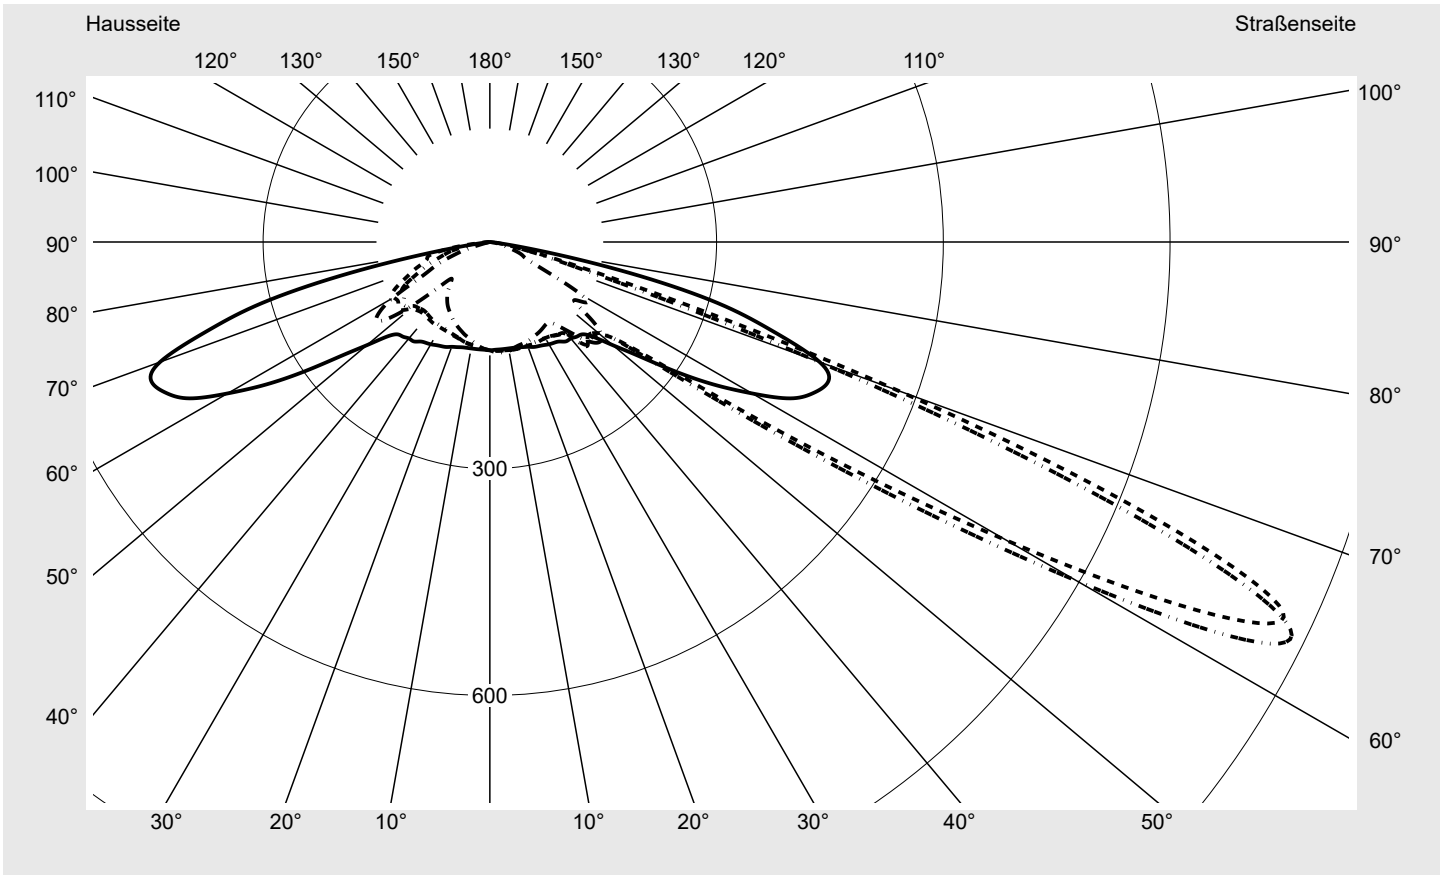

Lichttechnischer Prüfbefund

Familie
Streetlight 21 mini easy LED

Bestell-Nr.: 5XE6P37N08GB
EAN: 4058352897751

LP-Nummer
59337_441

Ausführung	Mastansatz- / Mastaufsatzmontage, NEMA 7 pin (DALI)
Optik	direkt, asymmetrisch breit strahlend S150002
Abdeckung	Einscheibensicherheitsglas (ESG)
Bestückung	LED 3000 K CRI ≥ 70
Betriebsgerät	EVG-DALI Plus
Bemessungswerte	Nettolichtstrom = 5840 lm Systemleistung = 40.4 W Lichtausbeute = 144.6 lm/W

Seriendokumentation
16.06.2023

siteco

Lichtstärke in cd/klm

C180-0

C215-35

C217,5-37,5

C270-90

Imax: 1158 cd/klm

Leuchtenbetriebswirkungsgrade

Eta	100.0%
Eta 0° - 90°	100.0%
Eta 90° - 180°	0.0%

Lichtstärkeklasse nach EN13201-2

Klasse:	---
Imax 70°	798.1
Imax 80°	214.2
Imax 90°	0.0
Imax >90°	0.0
Imax >95°	0.0

Messbedingungen

DIN EN 13032 und DIN 5032

Lichttechnischer Prüfbefund

Familie Streetlight 21 mini easy LED	Bestell-Nr.: 5XE6P37N08GB EAN: 4058352897751	LP-Nummer 59337_441
--	---	-------------------------------

Kegelmantelkurven in cd/klm **KMK 65°** **KMK 62,5°** **KMK 60°** **KMK 57,5°** **siteco**