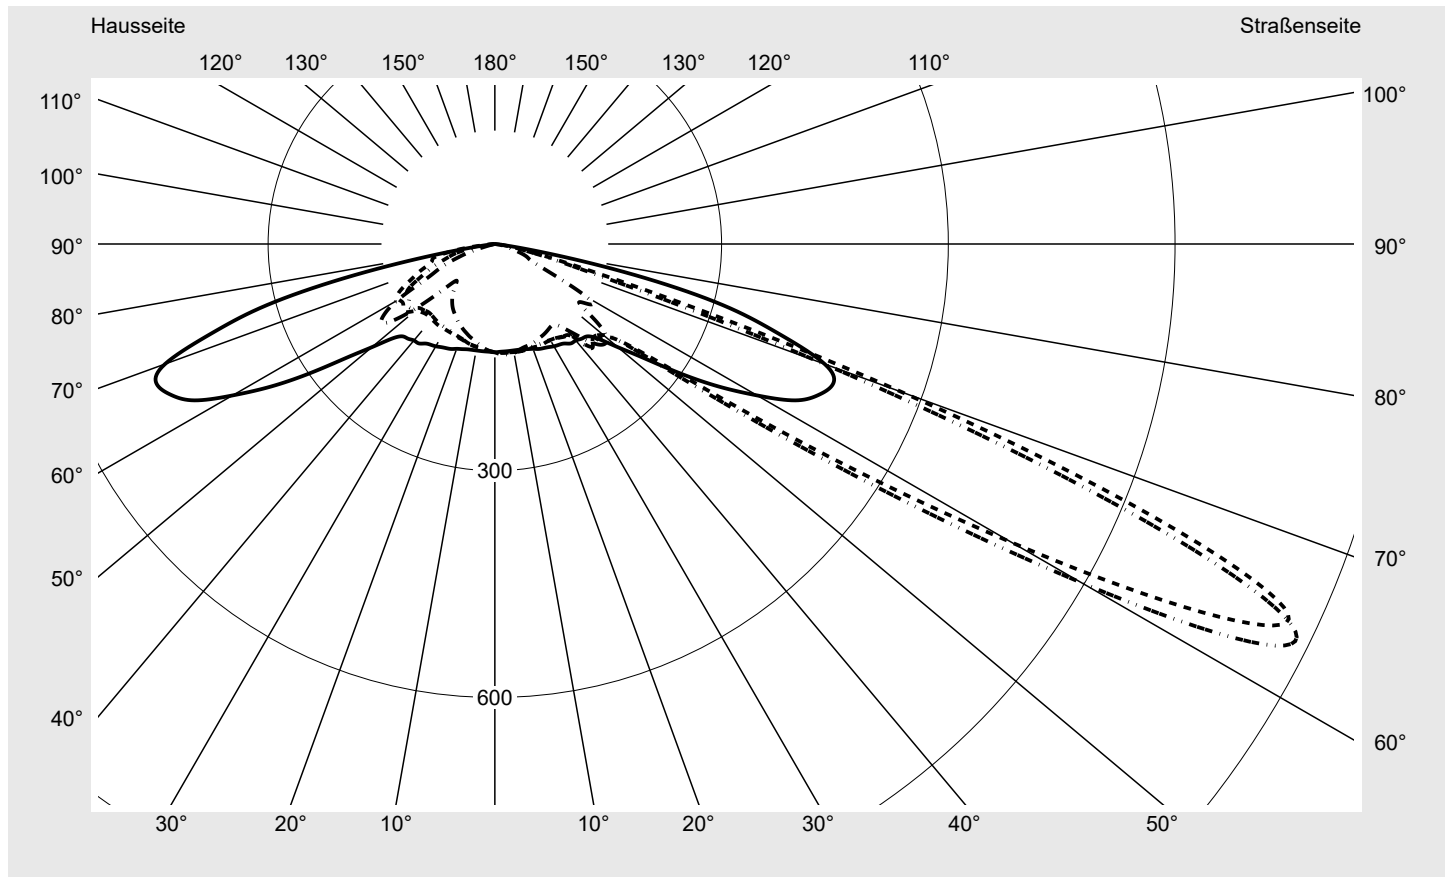

Lichttechnischer Prüfbefund

Familie
Streetlight 21 mini easy LED

Bestell-Nr.: 5XE6P47N08HB
EAN: 4058352897782

LP-Nummer
59337_446

Ausführung Mastansatz- / Mastaufsatzmontage, NEMA 7 pin (DALI)
Optik direkt, asymmetrisch breit strahlend S150002
Abdeckung Einscheibensicherheitsglas (ESG)
Bestückung LED 4000 K | CRI ≥ 70
Betriebsgerät EVG-DALI Plus
Bemessungswerte Nettolichtstrom = 9260 lm
Systemleistung = 66.0 W
Lichtausbeute = 140.3 lm/W

Seriendokumentation
16.06.2023

siteco

Lichtstärke in cd/klm

C180-0

C215-35

C217,5-37,5

C270-90

Imax: 1158 cd/klm

Leuchtenbetriebswirkungsgrade

Eta	100.0%
Eta 0° - 90°	100.0%
Eta 90° - 180°	0.0%

Lichtstärkeklasse nach EN13201-2

Klasse:	---
Imax 70°	798.1
Imax 80°	214.2
Imax 90°	0.0
Imax >90°	0.0
Imax >95°	0.0

Messbedingungen