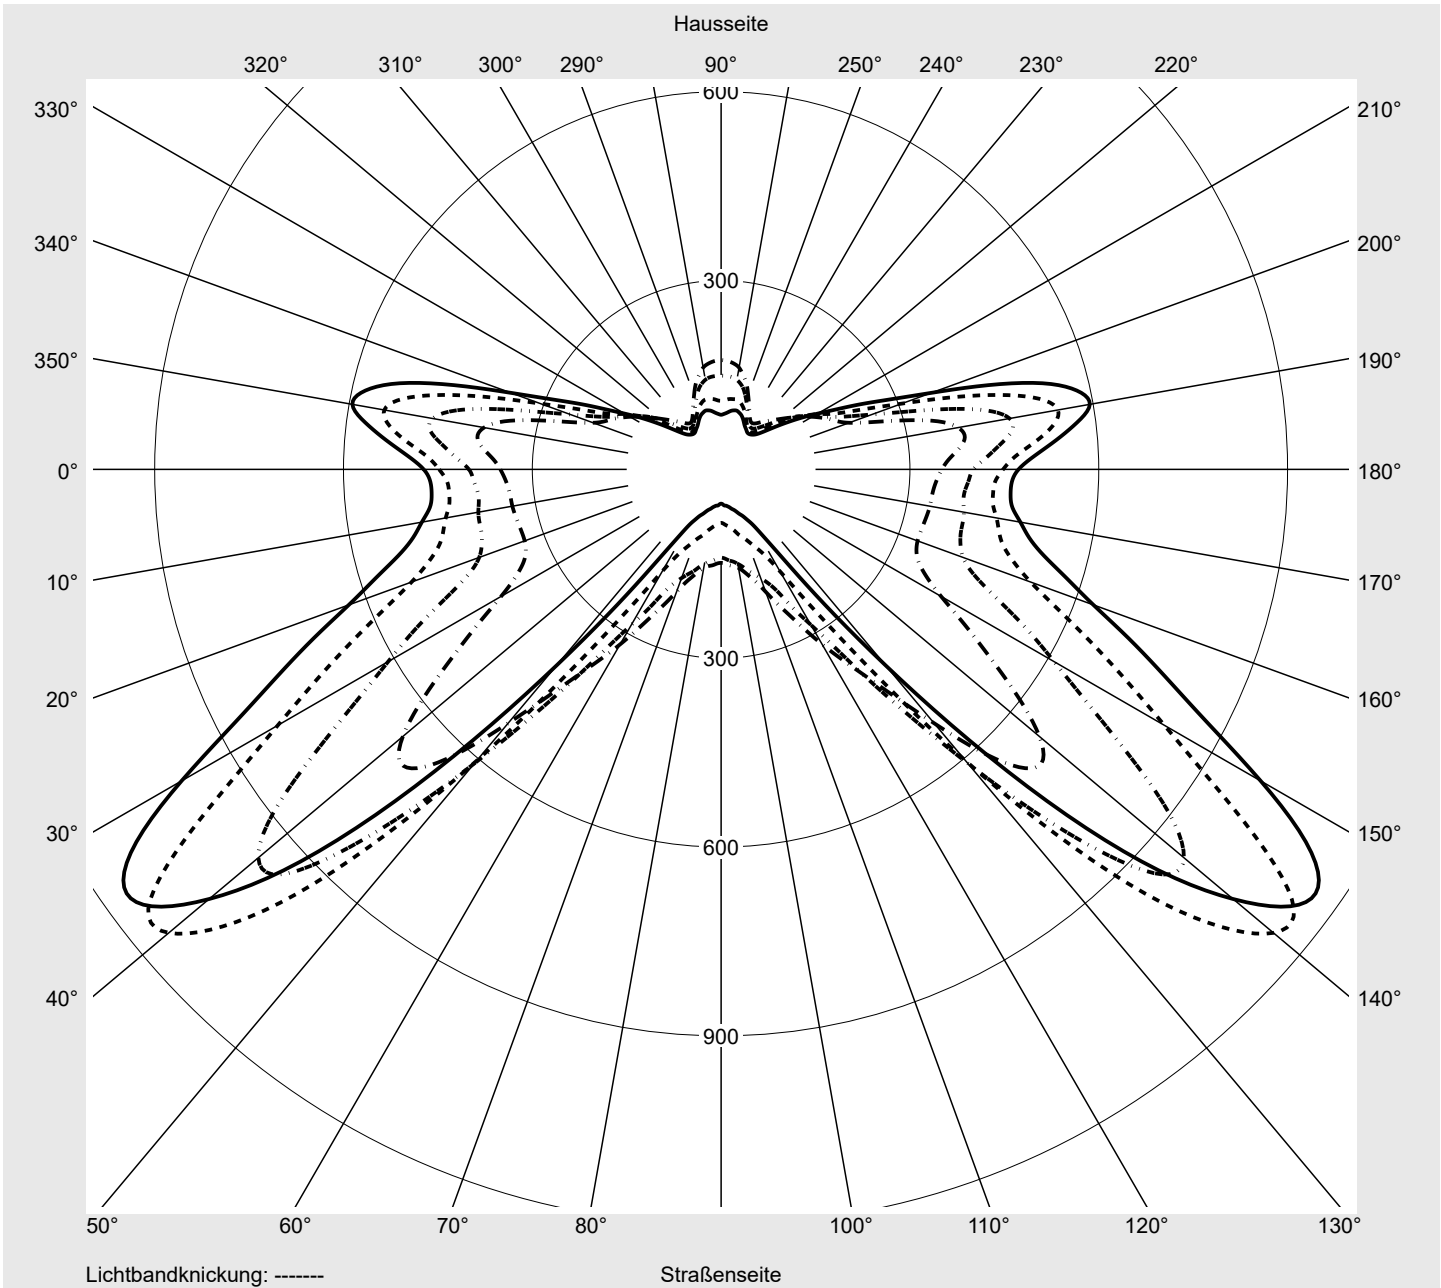

Lichttechnischer Prüfbefund

Familie
Streetlight 21 mini easy LED

Bestell-Nr.: 5XE6P47N08HB
EAN: 4058352897782

LP-Nummer
59337_446

Ausführung Mastansatz- / Mastaufsatzmontage, NEMA 7 pin (DALI)
Optik direkt, asymmetrisch breit strahlend S150002
Abdeckung Einscheibensicherheitsglas (ESG)
Bestückung LED 4000 K | CRI ≥ 70
Betriebsgerät EVG-DALI Plus
Bemessungswerte Nettolichtstrom = 9260 lm
Systemleistung = 66.0 W
Lichtausbeute = 140.3 lm/W

Leuchtenbetriebswirkungsgrade

Eta	100.0%
Eta 0° - 90°	100.0%
Eta 90° - 180°	0.0%

Lichtstärkeklasse nach EN13201-2

Klasse:	---
Imax 70°	798.1
Imax 80°	214.2
Imax 90°	0.0
Imax >90°	0.0
Imax >95°	0.0

Messbedingungen

DIN EN 13032 und DIN 5032

Lichttechnischer Prüfbefund

Familie Streetlight 21 mini easy LED	Bestell-Nr.: 5XE6P47N08HB EAN: 4058352897782	LP-Nummer 59337_446
--	---	-------------------------------

Kegelmantelkurven in cd/klm **KMK 65°** **KMK 62,5°** **KMK 60°** **KMK 57,5°** **siteco**