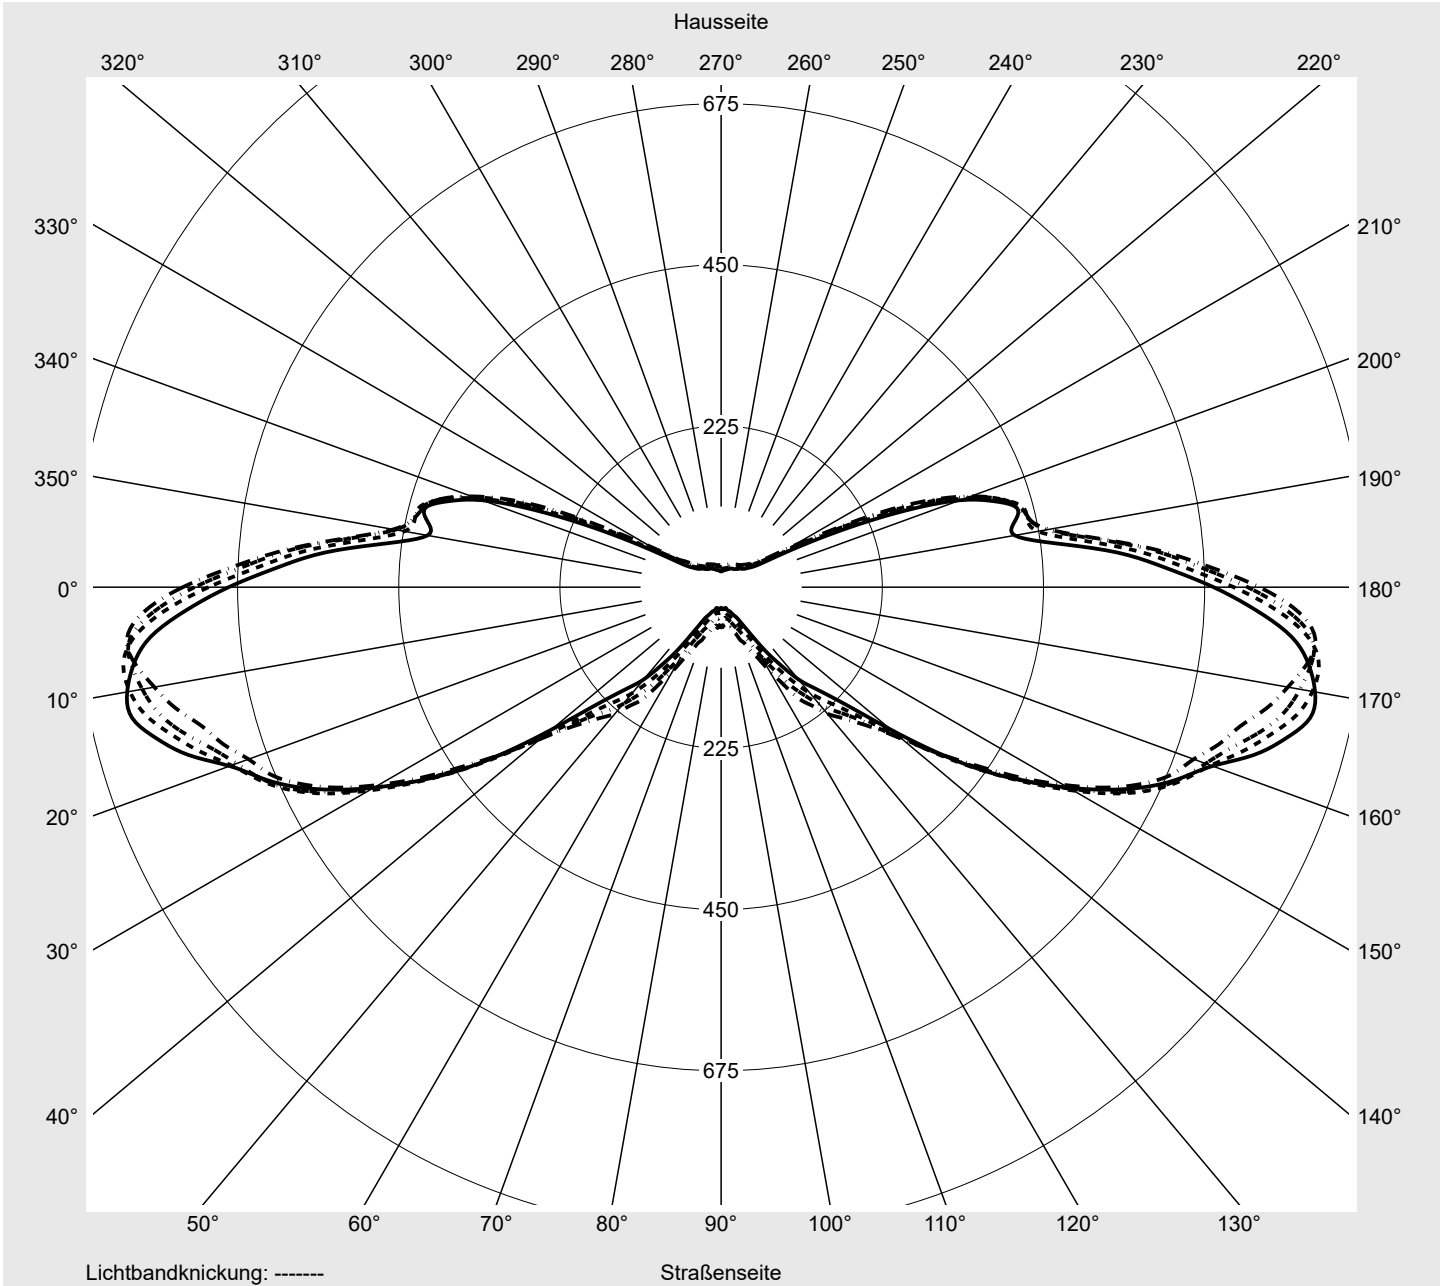

Lichttechnischer Prüfbefund

Familie Streetlight 21 midi easy LED	Bestell-Nr.: 5XE7A37N08LB EAN: 4058352897799	LP-Nummer 59080_608

Kegelmantelkurven in cd/klm   **KMK 74°**   **KMK 73°**   **KMK 72°**   **KMK 71°**   **siteco**

Lichttechnischer Prüfbefund

Familie Streetlight 21 midi easy LED	Bestell-Nr.: 5XE7A37N08LB EAN: 4058352897799	LP-Nummer 59080_608
Wertetabelle Lichtstärkemessung		Maximale Lichtstärke
		siteco