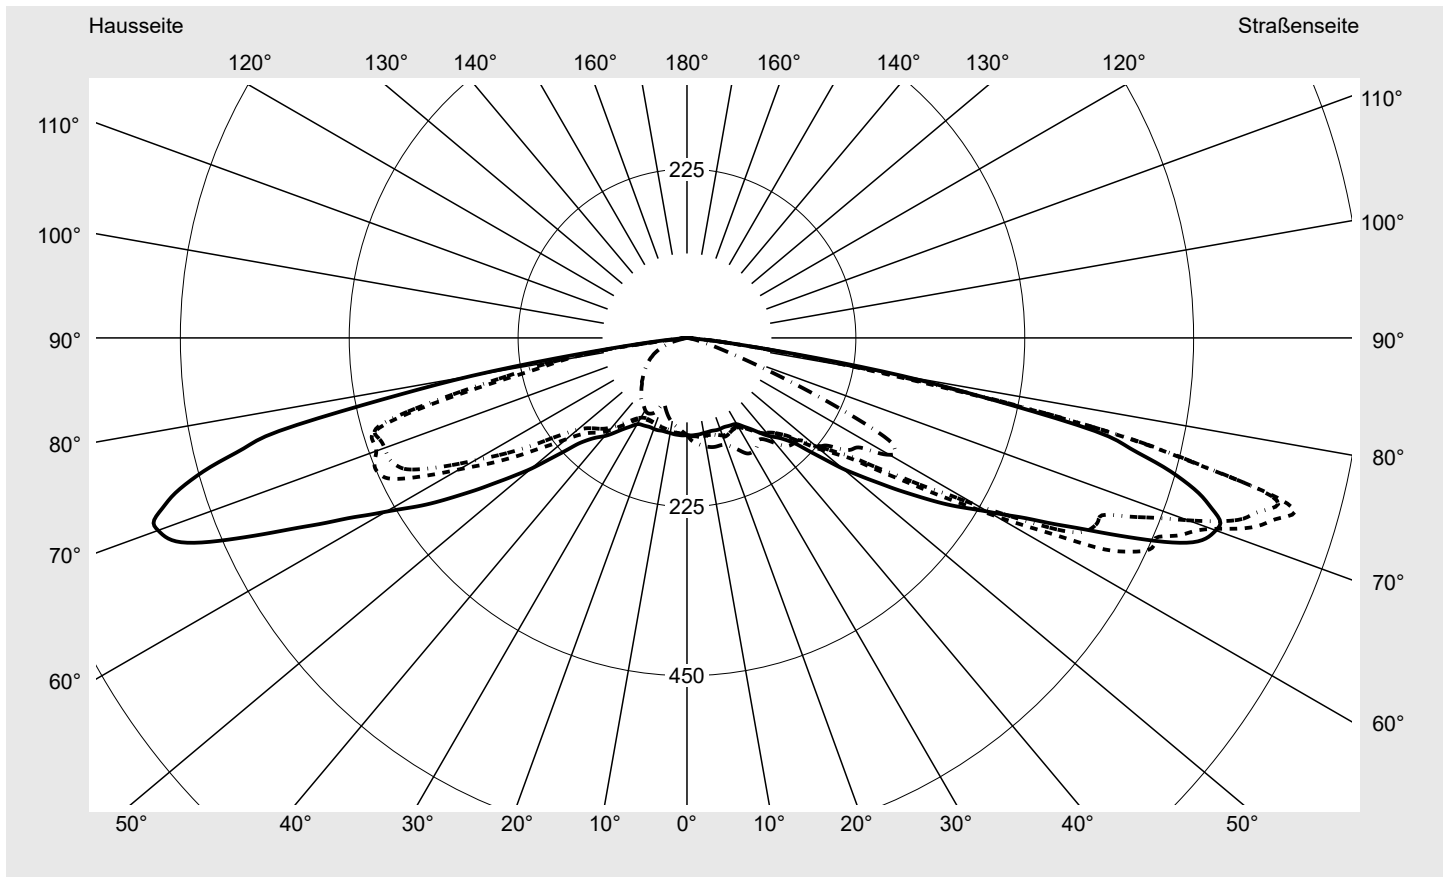

## Lichttechnischer Prüfbefund

**Familie**  
**Streetlight 21 midi easy LED**

**Bestell-Nr.: 5XE7A37N08LB**  
**EAN: 4058352897799**

**LP-Nummer**  
**59080\_608**

**Ausführung** Mastansatz- / Mastaufsatzmontage, NEMA 7 pin (DALI)  
**Optik** asymmetrisch, extrem breit strahlend (P1.0a)  
**Abdeckung** Einscheibensicherheitsglas (ESG)  
**Bestückung** LED 3000 K | CRI ≥ 70  
**Betriebsgerät** EVG-DALI Plus  
**Bemessungswerte** Nettolichtstrom = 14340 lm  
 Systemleistung = 98.3 W  
 Lichtausbeute = 145.9 lm/W

**Seriendokumentation**  
**16.06.2023**

**siteco**

**Lichtstärke in cd/klm**

**C180-0**

**C192.5-12.5**

**C195-15**

**C270-90**

**Imax: 842 cd/klm**

**Leuchtenbetriebswirkungsgrade**

Eta	100.0%
Eta 0° - 90°	100.0%
Eta 90° - 180°	0.0%

**Lichtstärkeklasse nach EN13201-2**

Klasse:	---
Imax 70°	827.2
Imax 80°	295.3
Imax 90°	0.0
Imax >90°	0.0
Imax >95°	0.0