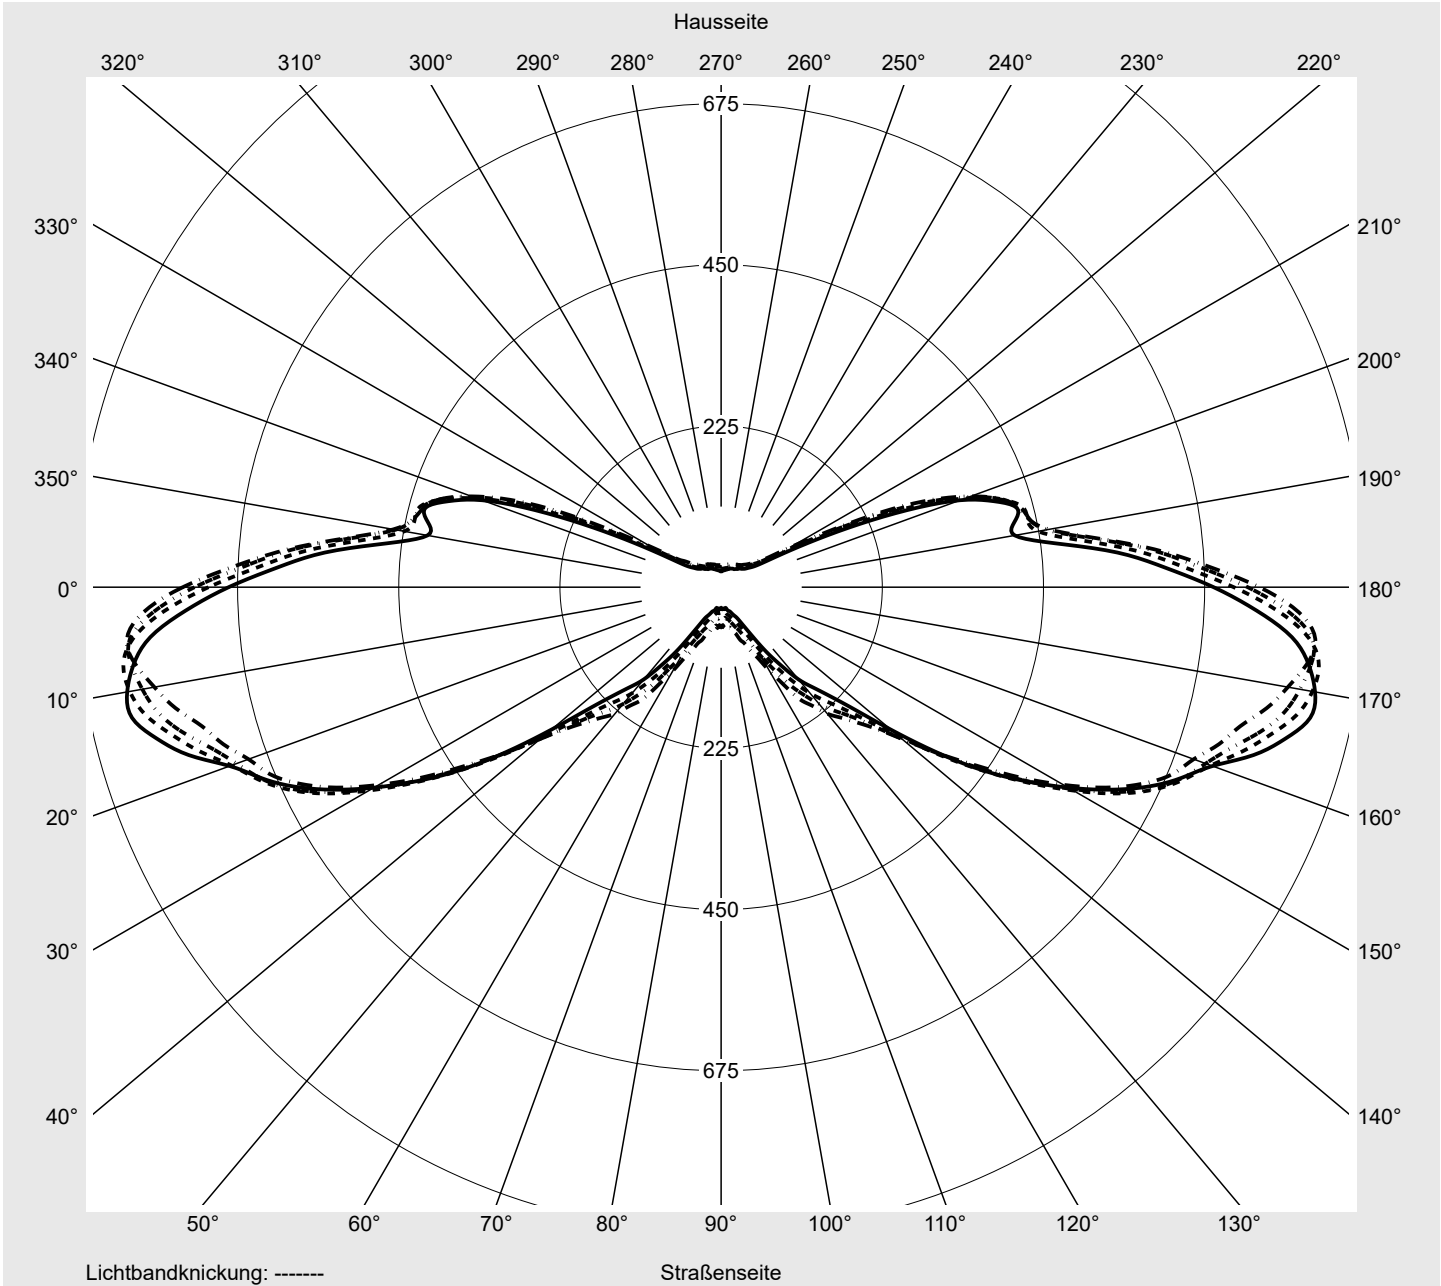

Lichttechnischer Prüfbefund

Familie Streetlight 21 midi easy LED	Bestell-Nr.: 5XE7A47N08LB EAN: 4058352897812	LP-Nummer 59080_612

Kegelmantelkurven in cd/klm   **KMK 74°**   **KMK 73°**   **KMK 72°**   **KMK 71°**   **siteco**

Lichttechnischer Prüfbefund

Familie Streetlight 21 midi easy LED	Bestell-Nr.: 5XE7A47N08LB EAN: 4058352897812	LP-Nummer 59080_612
Wertetabelle Lichtstärkemessung		Maximale Lichtstärke
		siteco