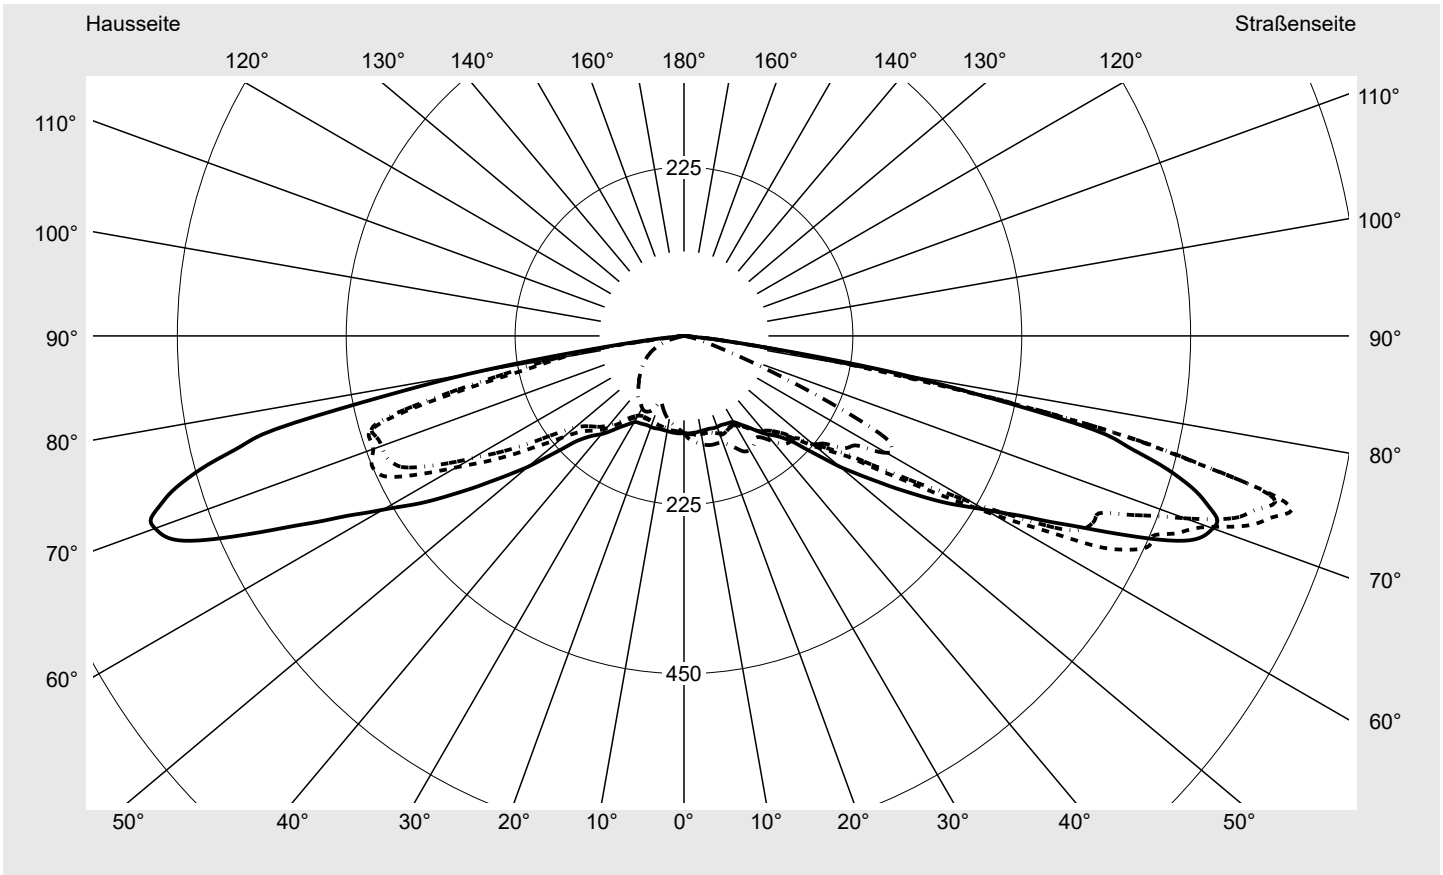

Lichttechnischer Prüfbefund

Familie
Streetlight 21 midi easy LED

Bestell-Nr.: 5XE7A47N08LB
EAN: 4058352897812

LP-Nummer
59080_612

Ausführung Mastansatz- / Mastaufsatzmontage, NEMA 7 pin (DALI)
Optik asymmetrisch, extrem breit strahlend (P1.0a)
Abdeckung Einscheibensicherheitsglas (ESG)
Bestückung LED 4000 K | CRI ≥ 70
Betriebsgerät EVG-DALI Plus
Bemessungswerte Nettolichtstrom = 14950 lm
 Systemleistung = 98.3 W
 Lichtausbeute = 152.1 lm/W

Seriendokumentation
16.06.2023

siteco

Lichtstärke in cd/klm

C180-0

C192.5-12.5

C195-15

C270-90

Imax: 842 cd/klm

Leuchtenbetriebswirkungsgrade

Eta	100.0%
Eta 0° - 90°	100.0%
Eta 90° - 180°	0.0%

Lichtstärkeklasse nach EN13201-2

Klasse:	---
Imax 70°	827.2
Imax 80°	295.3
Imax 90°	0.0
Imax >90°	0.0
Imax >95°	0.0

Messbedingungen