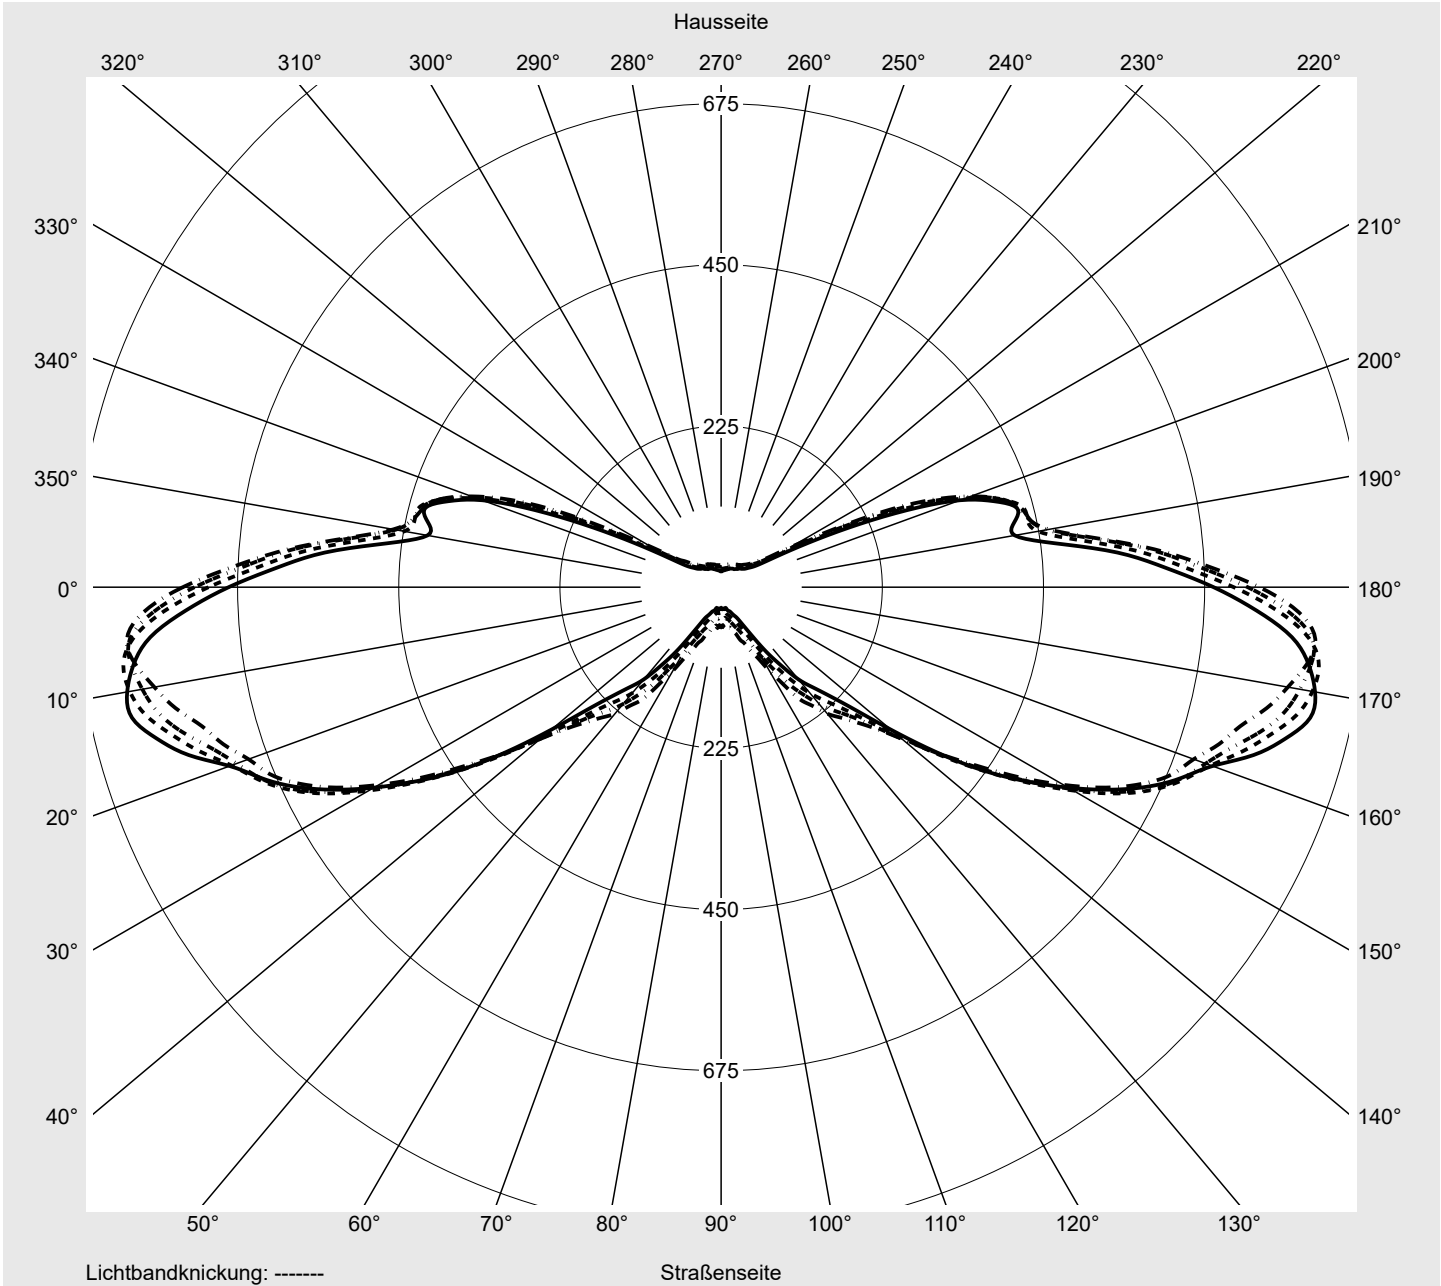

Lichttechnischer Prüfbefund

Familie Streetlight 21 midi easy LED	Bestell-Nr.: 5XE7A47N08MB EAN: 4058352897829	LP-Nummer 59080_613

Kegelmantelkurven in cd/klm   **KMK 74°**   **KMK 73°**   **KMK 72°**   **KMK 71°**   **siteco**

Lichttechnischer Prüfbefund

Familie Streetlight 21 midi easy LED	Bestell-Nr.: 5XE7A47N08MB EAN: 4058352897829	LP-Nummer 59080_613
Wertetabelle Lichtstärkemessung		Maximale Lichtstärke
		siteco