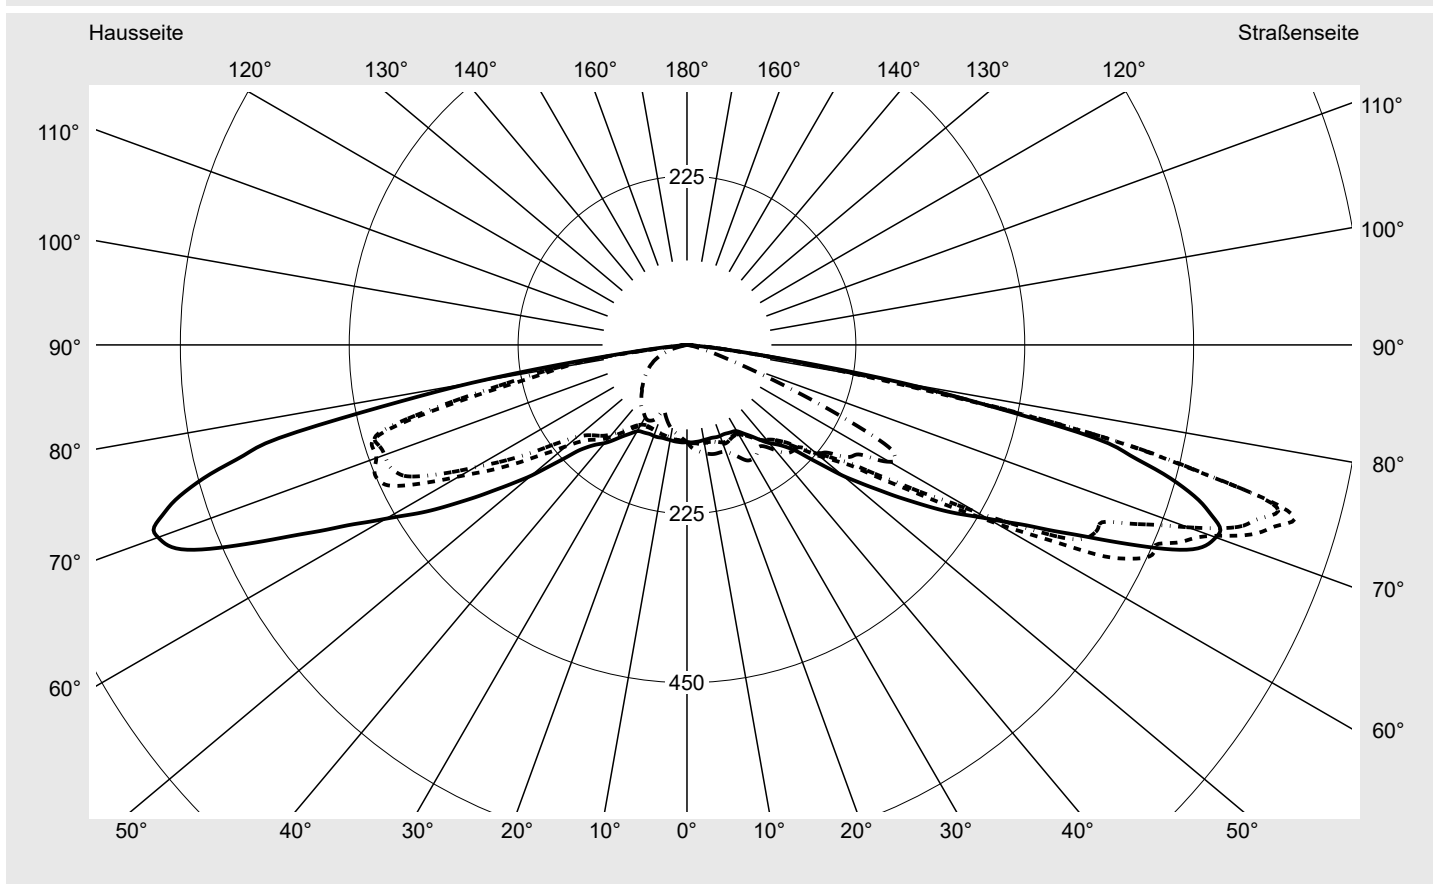

Lichttechnischer Prüfbefund

Familie
Streetlight 21 midi easy LED

Bestell-Nr.: 5XE7A47N08MB
EAN: 4058352897829

LP-Nummer
59080_613

Ausführung	Mastansatz- / Mastaufsatzmontage, NEMA 7 pin (DALI)
Optik	asymmetrisch, extrem breit strahlend (P1.0a)
Abdeckung	Einscheibensicherheitsglas (ESG)
Bestückung	LED 4000 K CRI ≥ 70
Betriebsgerät	EVG-DALI Plus
Bemessungswerte	Nettolichtstrom = 20180 lm Systemleistung = 147.0 W Lichtausbeute = 137.3 lm/W

Seriendokumentation
16.06.2023

siteco

Lichtstärke in cd/klm

C180-0

C192.5-12.5

C195-15

C270-90

Imax: 842 cd/klm

Leuchtenbetriebswirkungsgrade

Eta	100.0%
Eta 0° - 90°	100.0%
Eta 90° - 180°	0.0%

Lichtstärkeklasse nach EN13201-2

Klasse:	---
Imax 70°	827.2
Imax 80°	295.3
Imax 90°	0.0
Imax >90°	0.0
Imax >95°	0.0

Messbedingungen