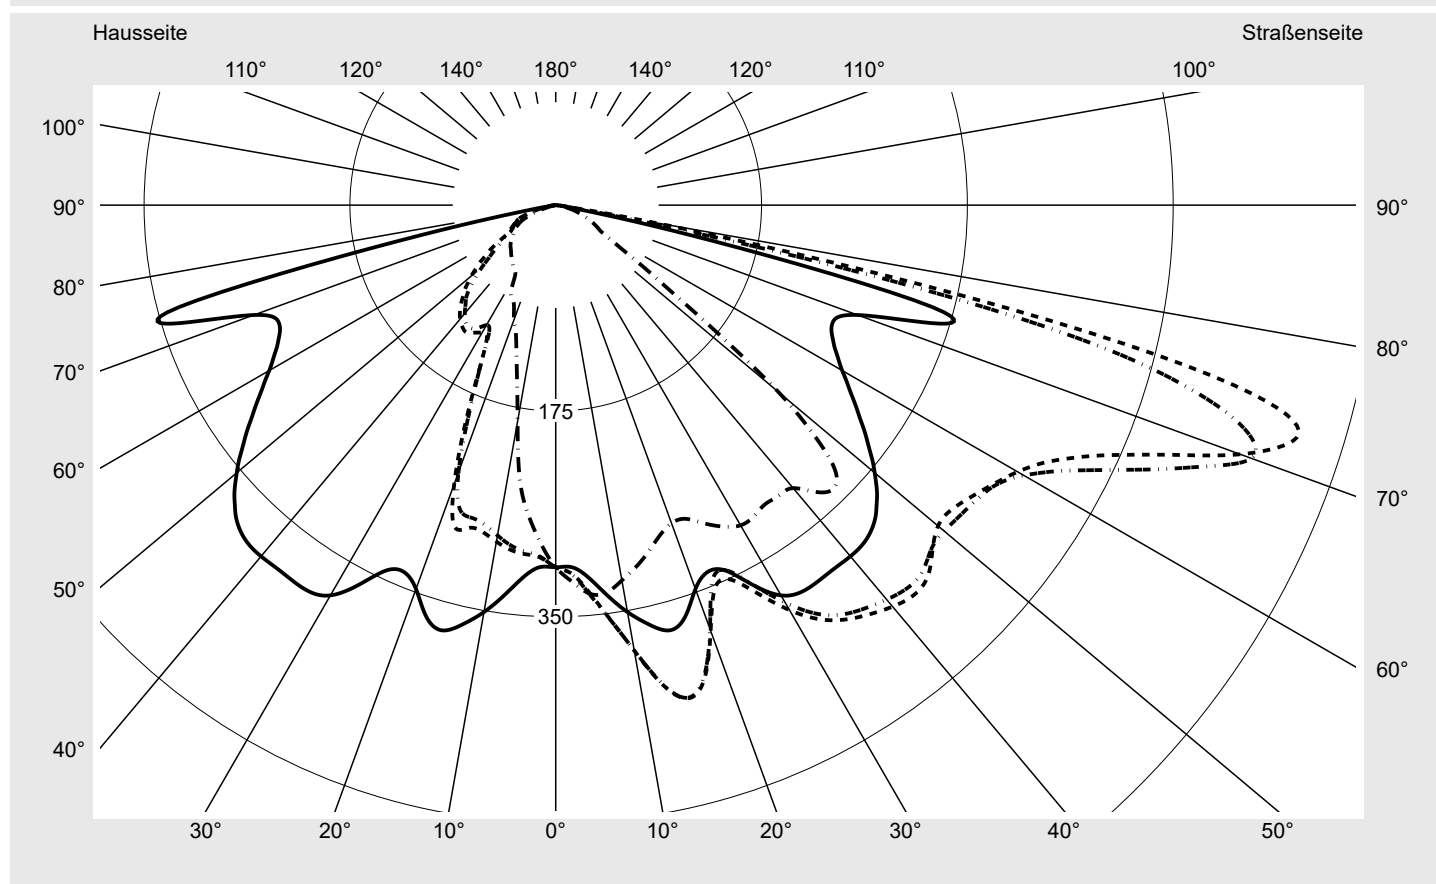

## Lichttechnischer Prüfbefund

**Familie**  
**Streetlight 21 midi easy LED**

**Bestell-Nr.: 5XE7B37N08MB**  
**EAN: 4058352897843**

**LP-Nummer**  
**59065\_1163**

**Ausführung** Mastansatz- / Mastaufsatzmontage, NEMA 7 pin (DALI)  
**Optik** asymmetrisch, breit strahlend (ST0.5a)  
**Abdeckung** Einscheibensicherheitsglas (ESG)  
**Bestückung** LED 3000 K | CRI ≥ 70  
**Betriebsgerät** EVG-DALI Plus  
**Bemessungswerte** Nettolichtstrom = 18270 lm  
 Systemleistung = 136.0 W  
 Lichtausbeute = 134.3 lm/W

**Seriendokumentation**  
**16.06.2023**

**siteco**

**Lichtstärke in cd/klm**

**C180-0**

**C205-25**

**C207,5-27,5**

**C270-90**

**Imax: 661 cd/klm**

**Leuchtenbetriebswirkungsgrade**

Eta	100.0%
Eta 0° - 90°	100.0%
Eta 90° - 180°	0.0%

**Lichtstärkeklasse nach EN13201-2**

Klasse:	G3
Imax 70°	629.6
Imax 80°	99.6
Imax 90°	0.0
Imax >90°	0.0
Imax >95°	0.0

**Messbedingungen**