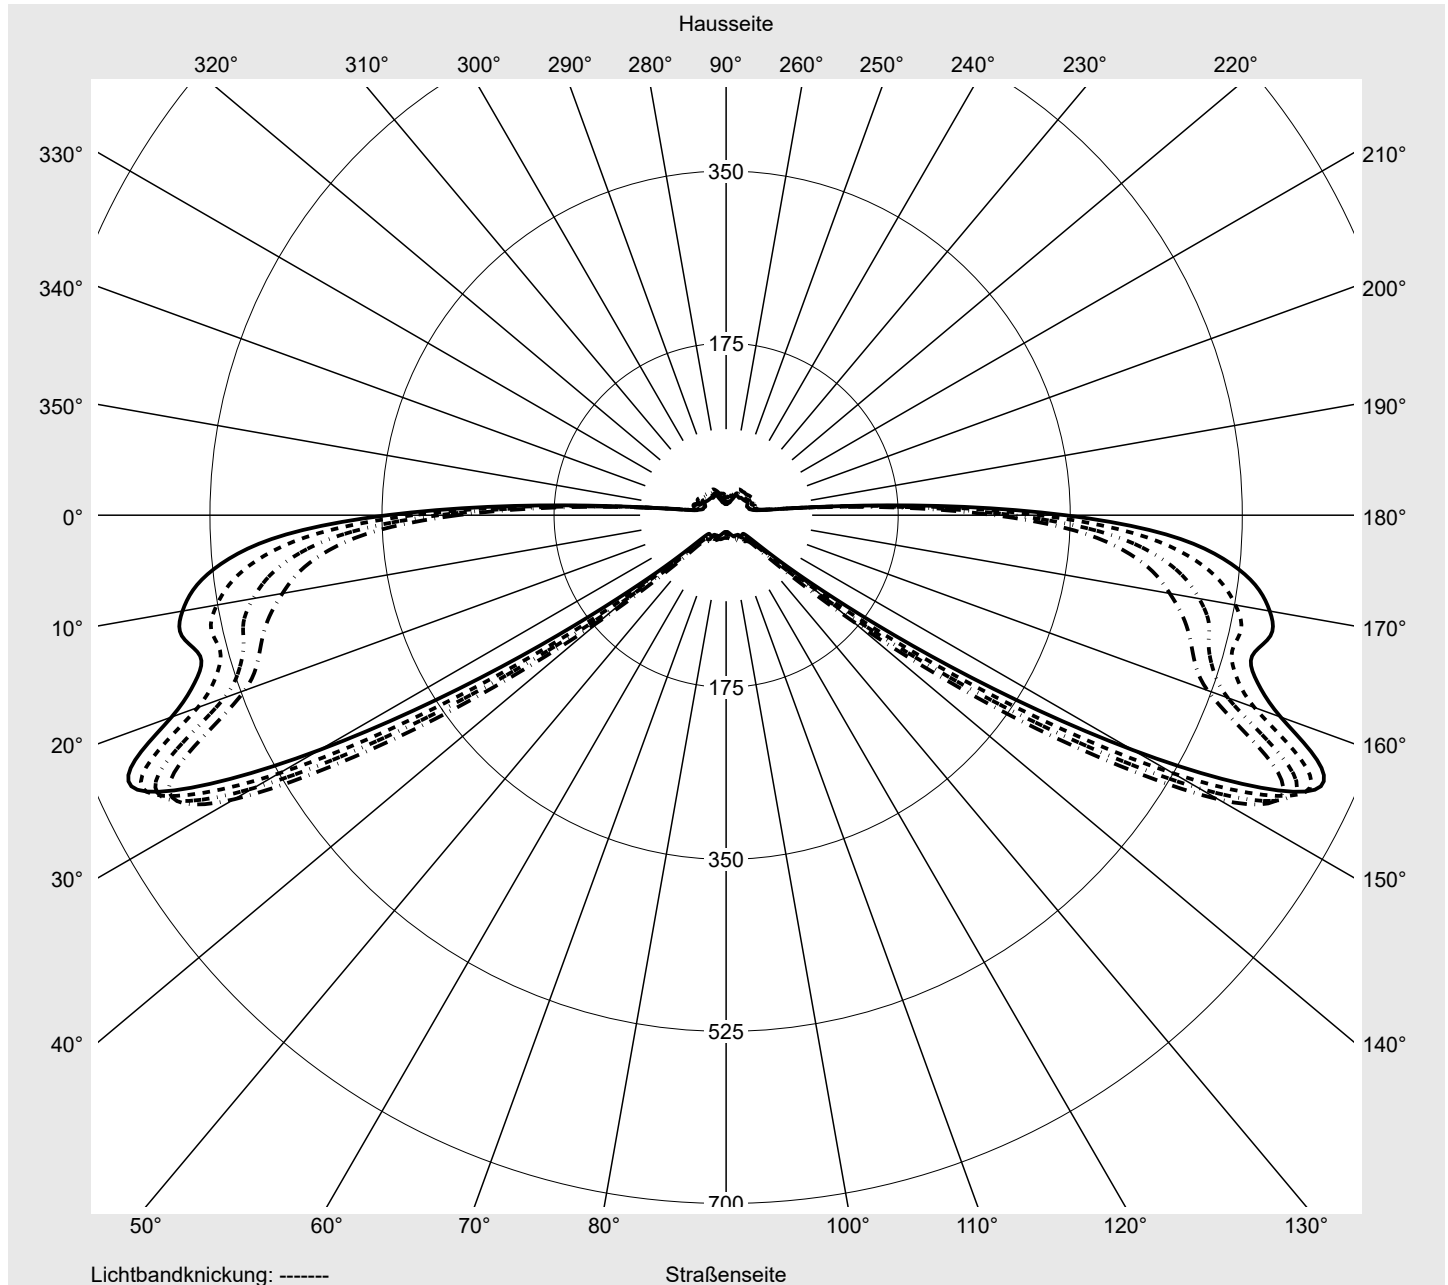

Kegelmantelkurven in cd/klm

KMK 73°

KMK 72°

KMK 71°

KMK 70°

siteco

Lichttechnischer Prüfbefund

Familie Streetlight 21 midi easy LED	Bestell-Nr.: 5XE7B37N08MB EAN: 4058352897843	LP-Nummer 59065_1163
Wertetabelle Lichtstärkemessung		Maximale Lichtstärke
		siteco