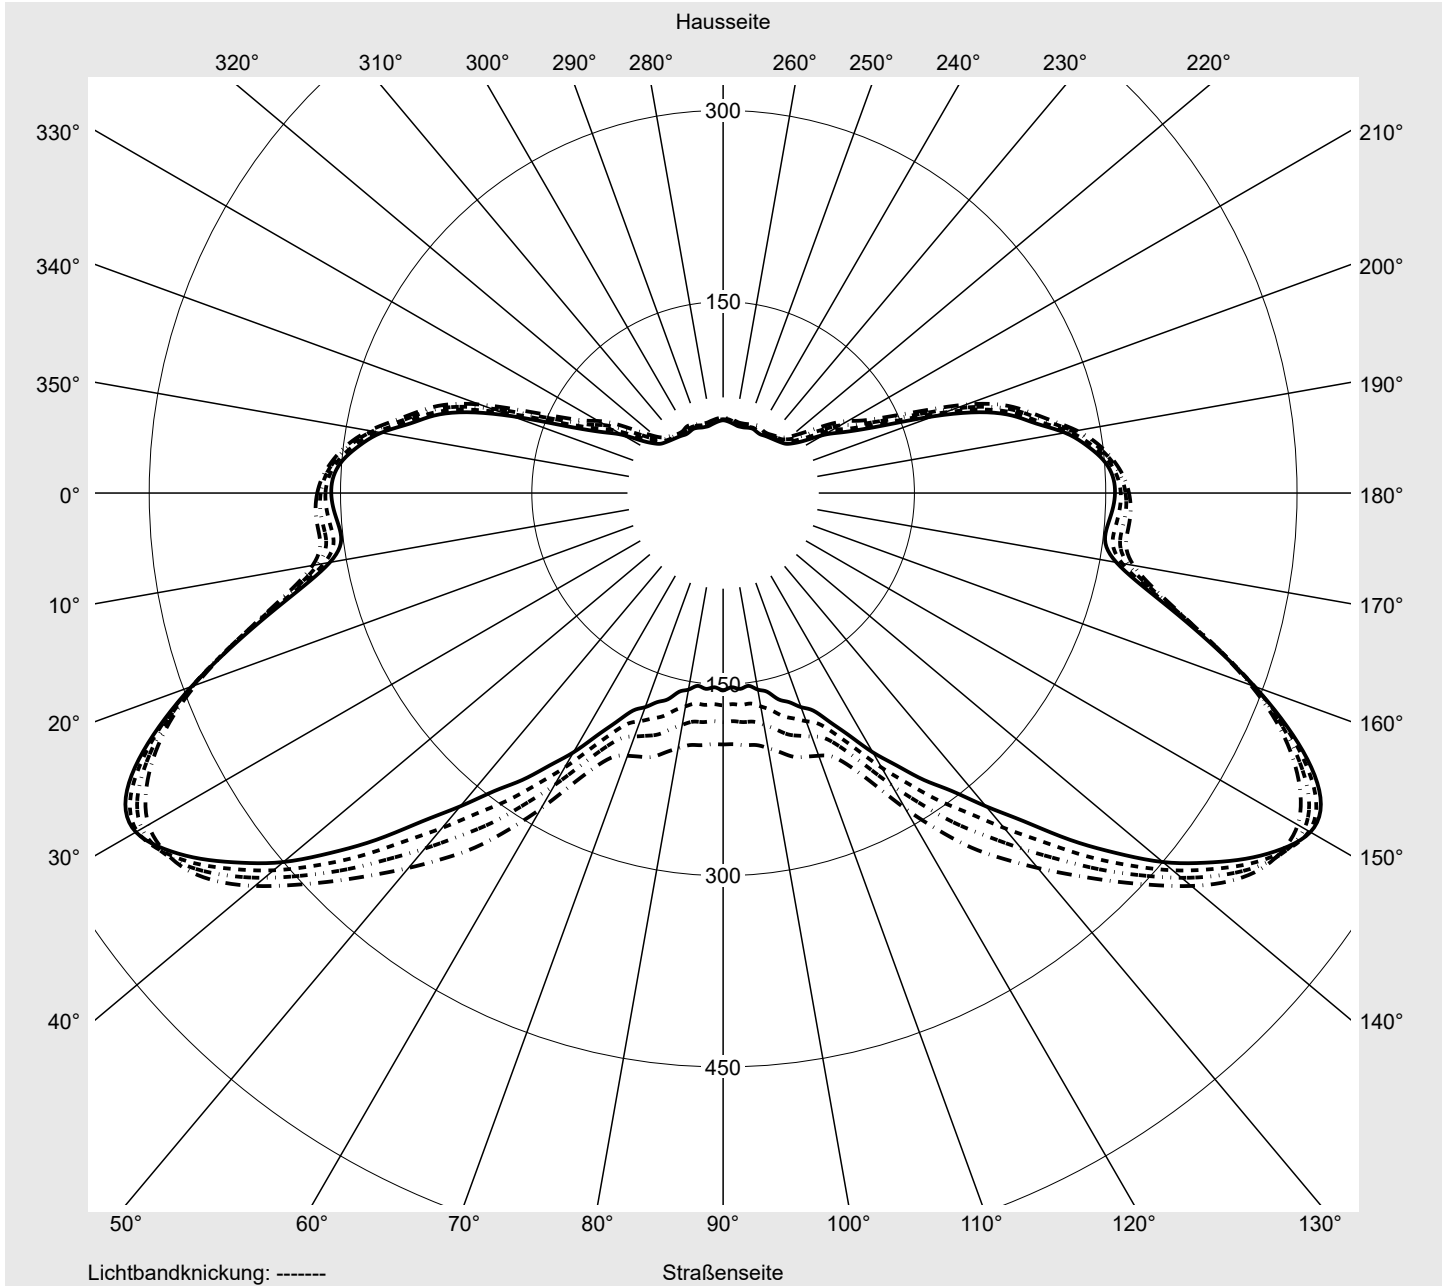

Hausseite

Straßenseite

Leuchtenbetriebswirkungsgrade

Eta	100.0%
Eta 0° - 90°	100.0%
Eta 90° - 180°	0.0%

Lichtstärkeklasse nach EN13201-2

Klasse:	G4
Imax 70°	466.0
Imax 80°	84.5
Imax 90°	0.0
Imax >90°	0.0
Imax >95°	0.0

Kegelmantelkurven in cd/klm **KMK 50°** **KMK 49°** **KMK 48°** **KMK 47°**

Lichttechnischer Prüfbefund

Familie Streetlight 21 midi easy LED	Bestell-Nr.: 5XE7B37N08NB EAN: 4058352897850	LP-Nummer 59074_204
Wertetabelle Lichtstärkemessung		Maximale Lichtstärke
		siteco