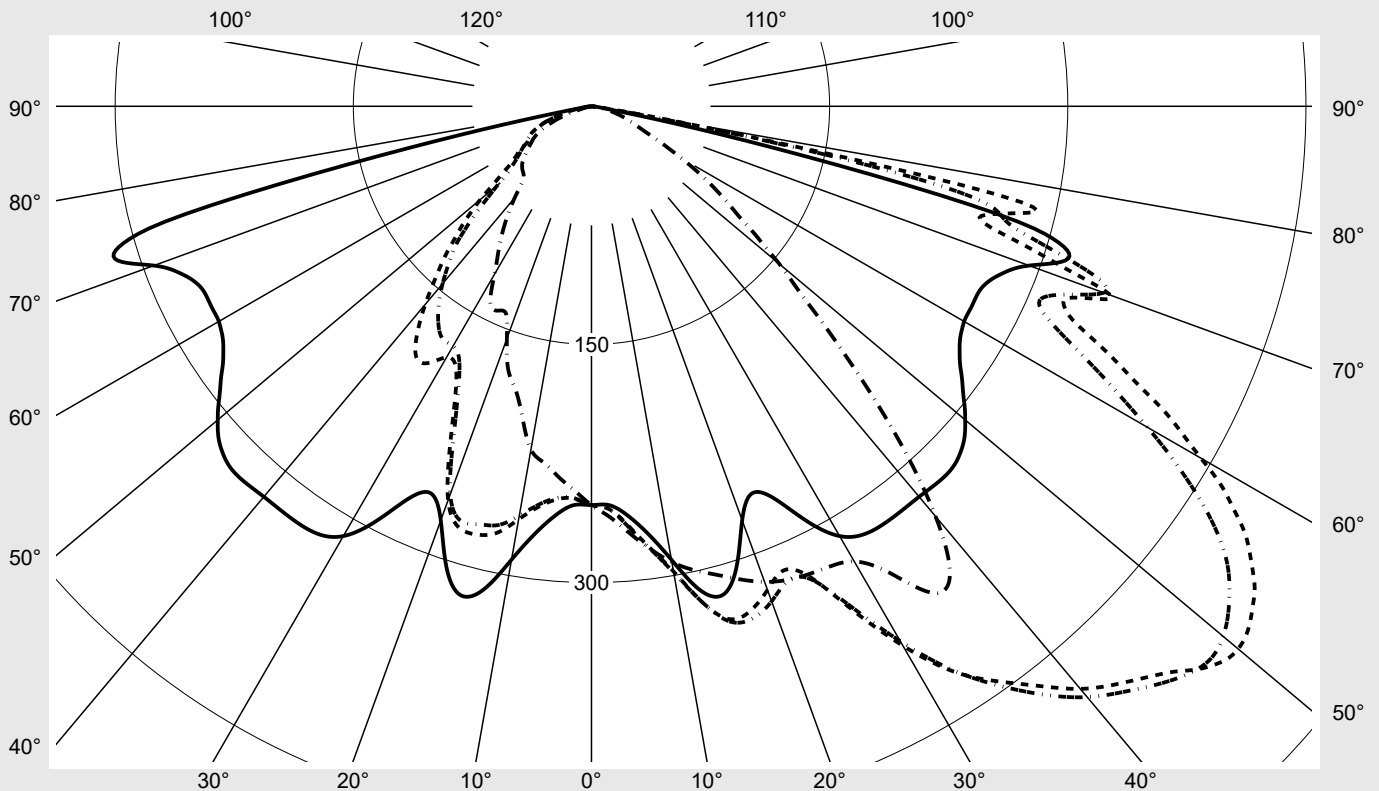

Lichttechnischer Prüfbefund

Familie
Streetlight 21 midi easy LED

Bestell-Nr.: 5XE7B37N08NB
EAN: 4058352897850

LP-Nummer
59074_204

Ausführung Mastansatz- / Mastaufsatzmontage, NEMA 7 pin (DALI)
Optik asymmetrisch, breit strahlend (ST0.5a G)
Abdeckung Einscheibensicherheitsglas (ESG)
Bestückung LED 3000 K | CRI ≥ 70
Betriebsgerät EVG-DALI Plus
Bemessungswerte Nettolichtstrom = 22700 lm
 Systemleistung = 151.2 W
 Lichtausbeute = 150.1 lm/W

Seriendokumentation
16.06.2023

siteco

Lichtstärke in cd/klm

C180-0

C210-30

C212,5-32,5

C270-90

Imax: 532 cd/klm

Hausseite

Straßenseite

Leuchtenbetriebswirkungsgrade

Eta	100.0%
Eta 0° - 90°	100.0%
Eta 90° - 180°	0.0%

Lichtstärkeklasse nach EN13201-2

Klasse:	G4
Imax 70°	466.0
Imax 80°	84.5
Imax 90°	0.0
Imax >90°	0.0
Imax >95°	0.0