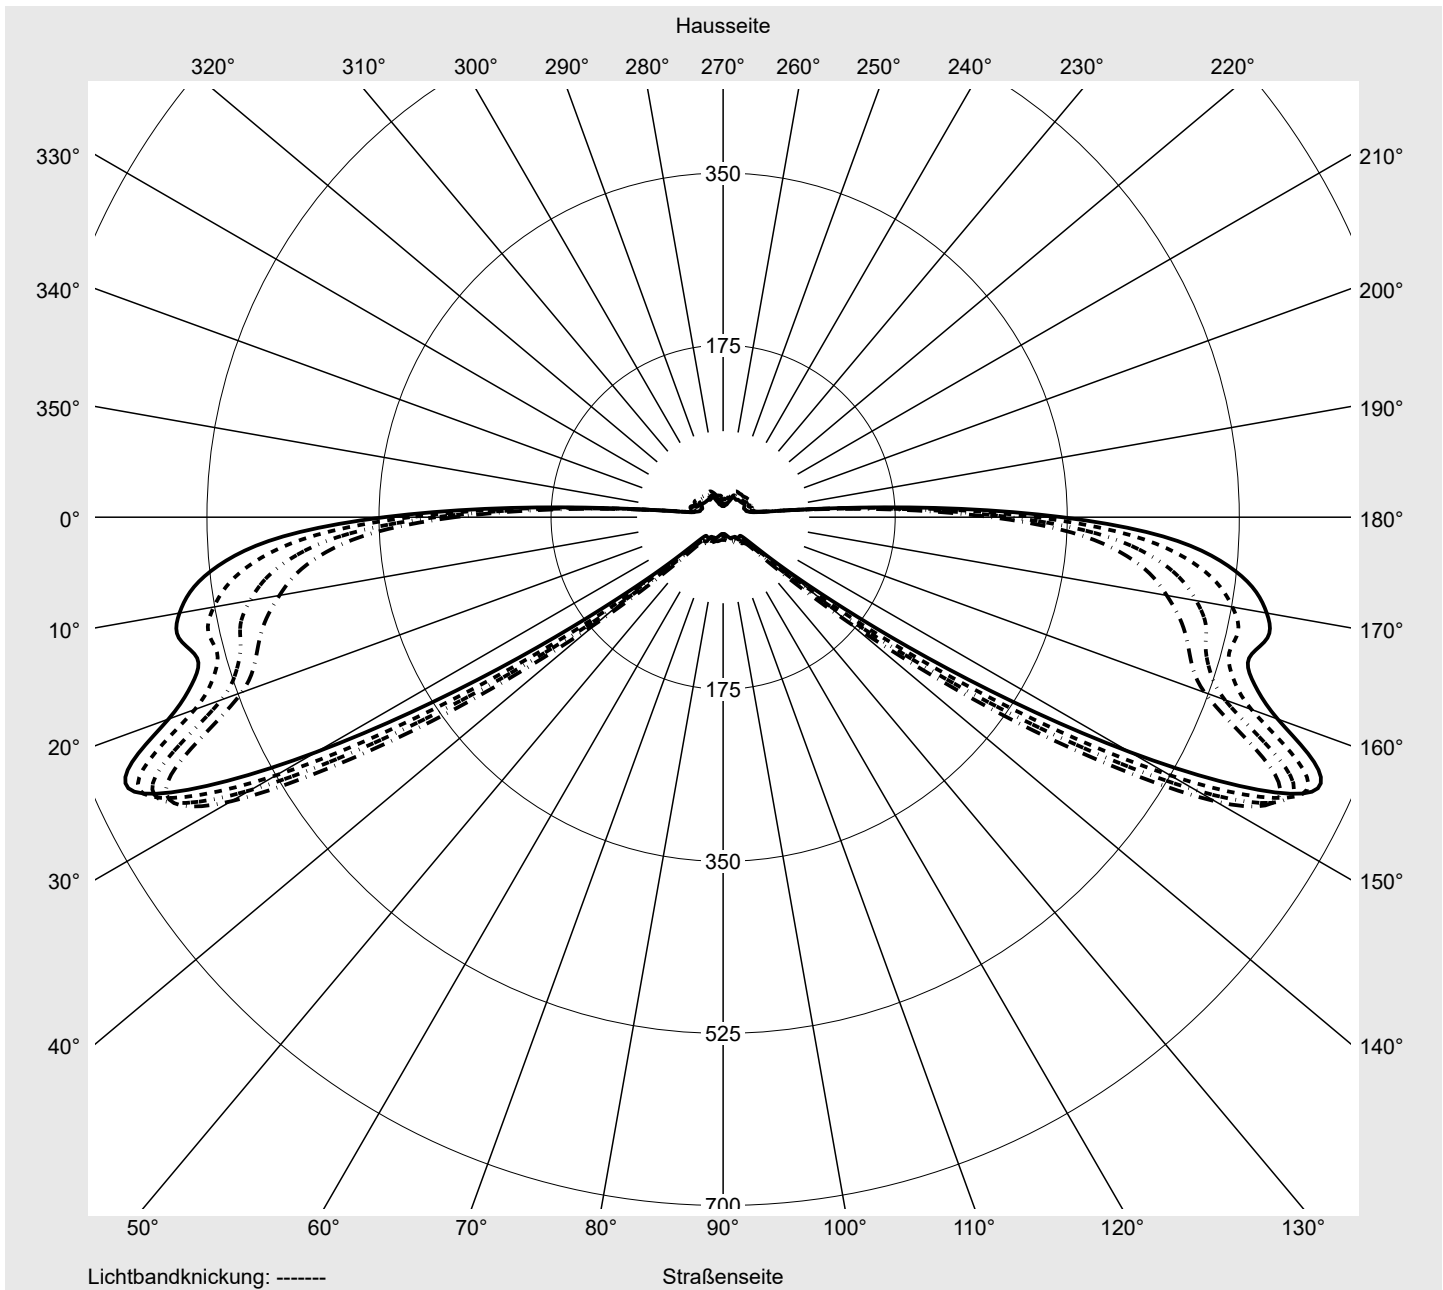

Lichttechnischer Prüfbefund

Familie Streetlight 21 midi easy LED	Bestell-Nr.: 5XE7B47N08LB EAN: 4058352897867	LP-Nummer 59065_1166

Kegelmantelkurven in cd/klm   **KMK 73°**   **KMK 72°**   **KMK 71°**   **KMK 70°**   **siteco**

Lichttechnischer Prüfbefund

Familie Streetlight 21 midi easy LED	Bestell-Nr.: 5XE7B47N08LB EAN: 4058352897867	LP-Nummer 59065_1166
Wertetabelle Lichtstärkemessung		Maximale Lichtstärke
		siteco