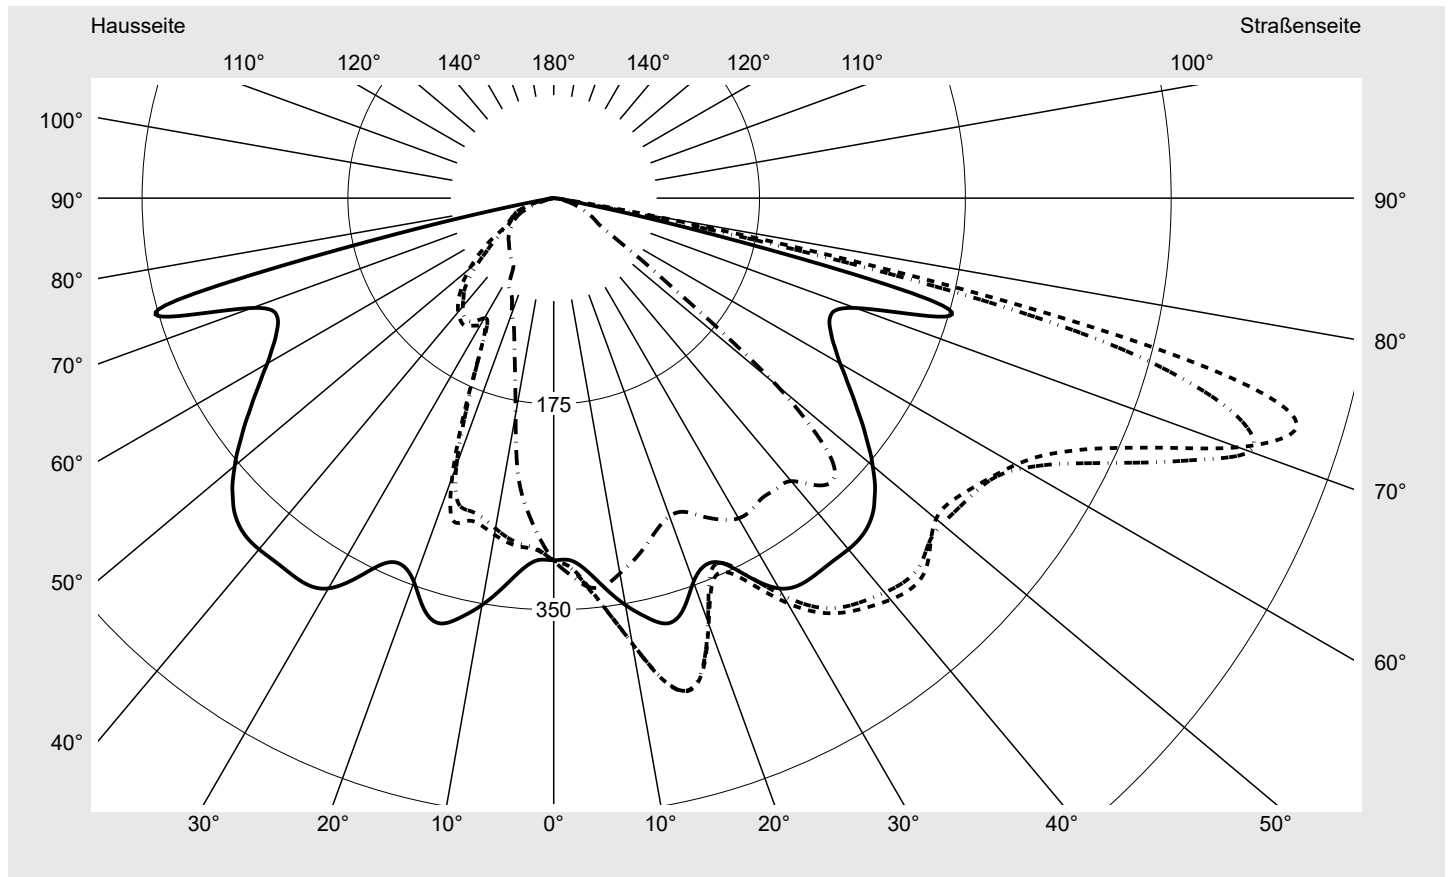

Seriendokumentation
16.06.2023

siteco

Lichtstärke in cd/klm

C180-0

C205-25

C207,5-27,5

C270-90

Imax: 661 cd/klm

Leuchtenbetriebswirkungsgrade

Eta 100.0%
 Eta 0° - 90° 100.0%
 Eta 90° - 180° 0.0%

Lichtstärkeklasse nach EN13201-2

Klasse: G3
 Imax 70° 629.6
 Imax 80° 99.6
 Imax 90° 0.0
 Imax >90° 0.0
 Imax >95° 0.0

Messbedingungen