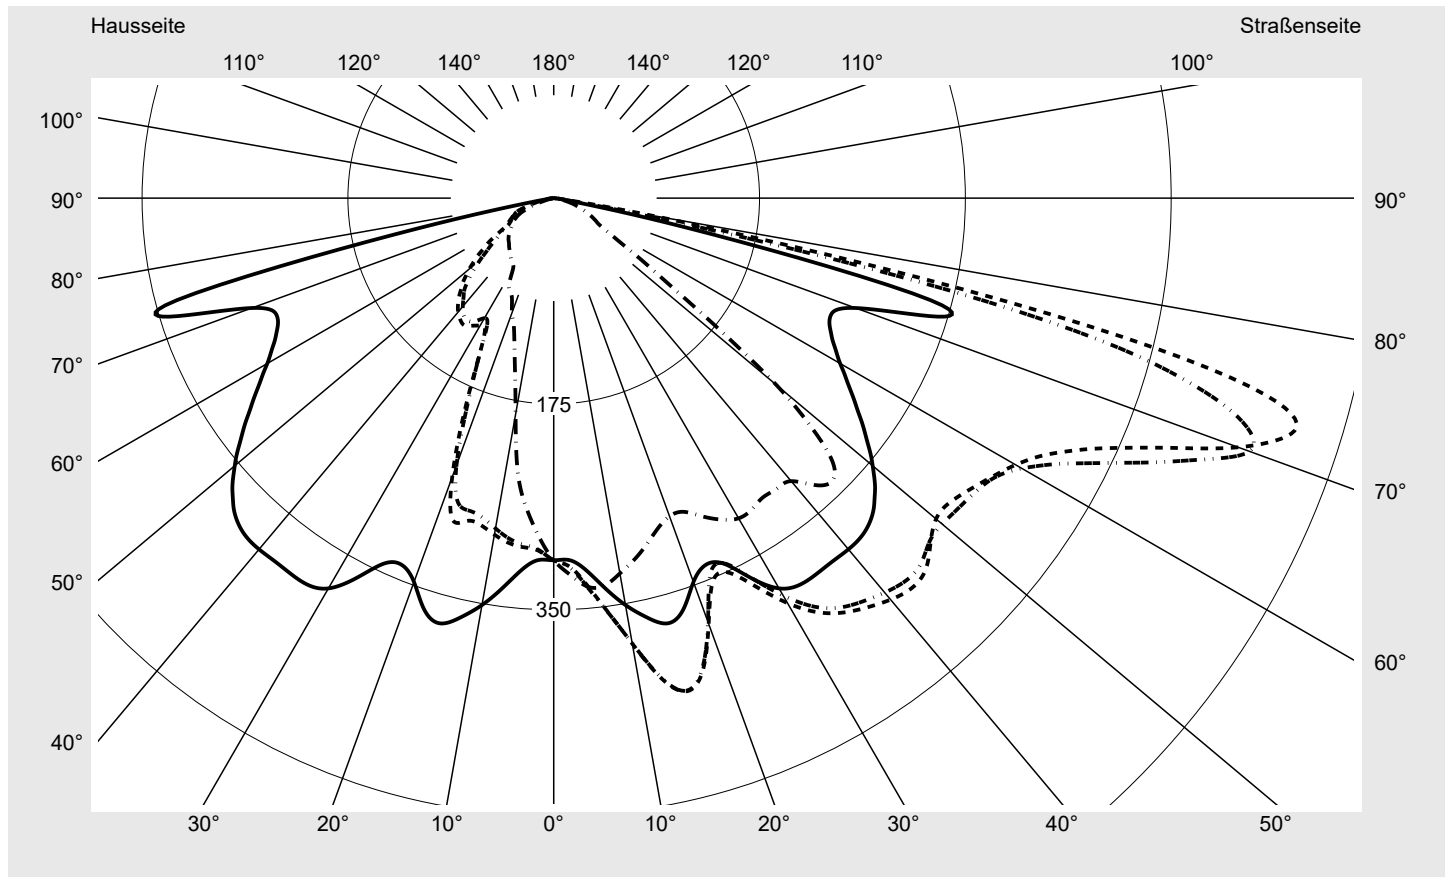

Seriendokumentation
16.06.2023

siteco

Lichtstärke in cd/klm

C180-0

C205-25

C207,5-27,5

C270-90

Imax: 661 cd/klm

Leuchtenbetriebswirkungsgrade

Eta	100.0%
Eta 0° - 90°	100.0%
Eta 90° - 180°	0.0%

Lichtstärkeklasse nach EN13201-2

Klasse:	G3
Imax 70°	629.6
Imax 80°	99.6
Imax 90°	0.0
Imax >90°	0.0
Imax >95°	0.0

Messbedingungen