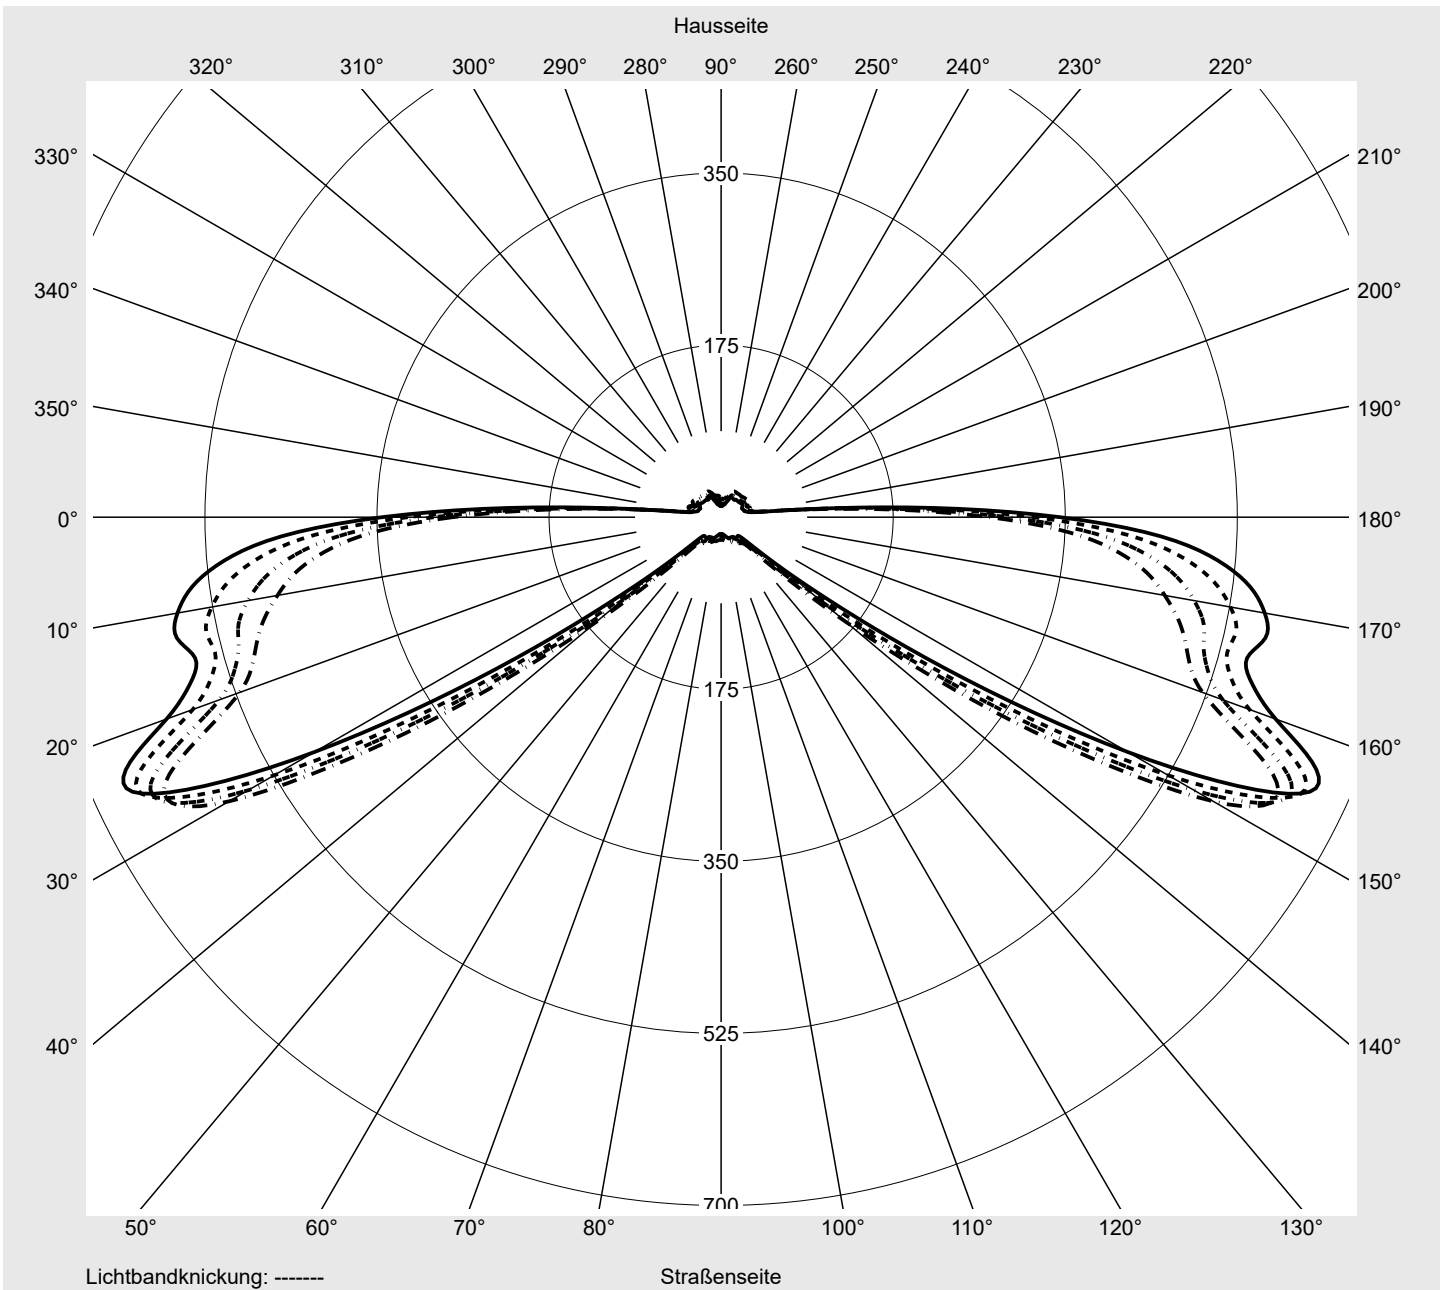

Lichttechnischer Prüfbefund

Familie Streetlight 21 midi easy LED	Bestell-Nr.: 5XE7B47N08MB EAN: 4058352897874	LP-Nummer 59065_1167

Kegelmantelkurven in cd/klm   **KMK 73°**   **KMK 72°**   **KMK 71°**   **KMK 70°**   **siteco**

Lichttechnischer Prüfbefund

Familie Streetlight 21 midi easy LED	Bestell-Nr.: 5XE7B47N08MB EAN: 4058352897874	LP-Nummer 59065_1167
Wertetabelle Lichtstärkemessung		Maximale Lichtstärke
		siteco