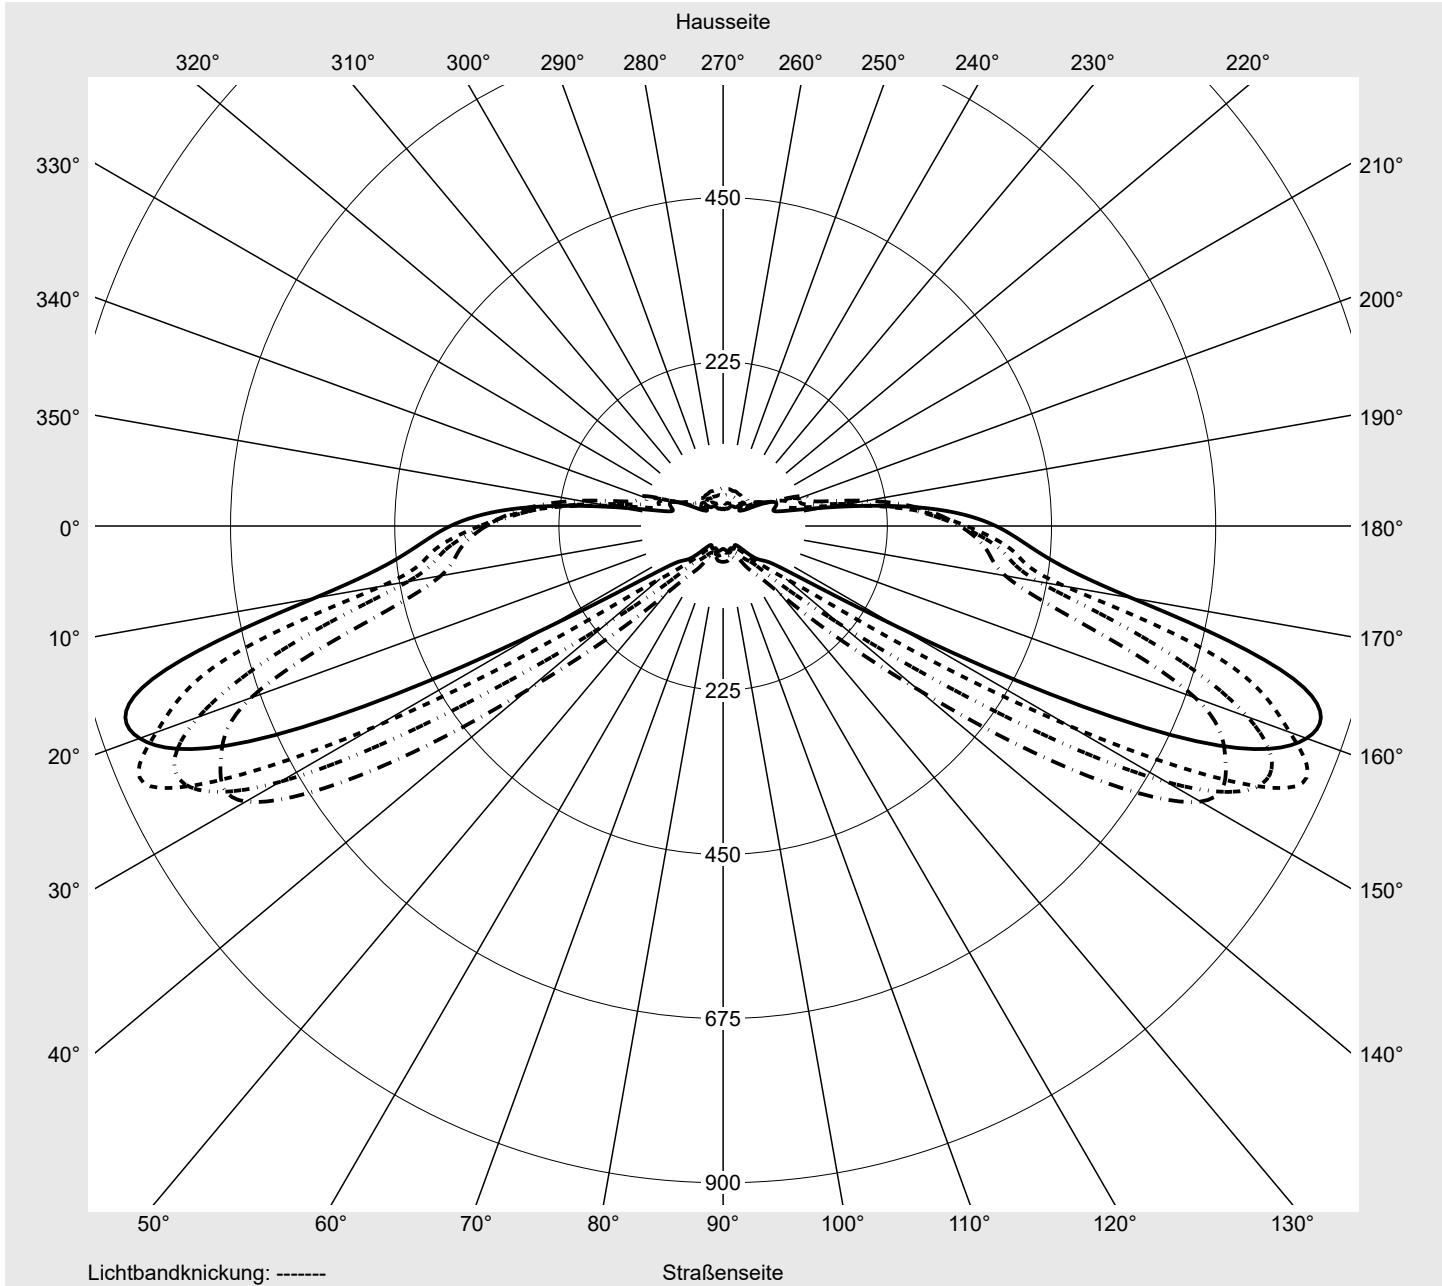

Lichttechnischer Prüfbefund

Familie
Streetlight 21 midi easy LED

Bestell-Nr.: 5XE7C37N08LB
EAN: 4058352897898

LP-Nummer
59081_1178

Ausführung Mastansatz- / Mastaufsatzmontage, NEMA 7 pin (DALI)
Optik asymmetrisch, breit strahlend (ST0.8a)
Abdeckung Einscheibensicherheitsglas (ESG)
Bestückung LED 3000 K | CRI ≥ 70
Betriebsgerät EVG-DALI Plus
Bemessungswerte Nettolichtstrom = 14340 lm
 Systemleistung = 98.3 W
 Lichtausbeute = 145.9 lm/W

Seriendokumentation
16.06.2023

siteco

Lichtstärke in cd/klm

C180-0

C200-20

C205-25

C270-90

Imax: 851 cd/klm

Leuchtenbetriebswirkungsgrade

Eta 100.0%
 Eta 0° - 90° 100.0%
 Eta 90° - 180° 0.0%

Lichtstärkeklasse nach EN13201-2

Klasse: G3
 Imax 70° 826.1
 Imax 80° 99.6
 Imax 90° 0.0
 Imax >90° 0.0
 Imax >95° 0.0

Messbedingungen

DIN EN 13032 und DIN 5032

Lichttechnischer Prüfbefund

Familie Streetlight 21 midi easy LED	Bestell-Nr.: 5XE7C37N08LB EAN: 4058352897898	LP-Nummer 59081_1178
Kegelmantelkurven in cd/klm		
KMK 67.5° KMK 65° KMK 62.5° KMK 60°		
siteco		