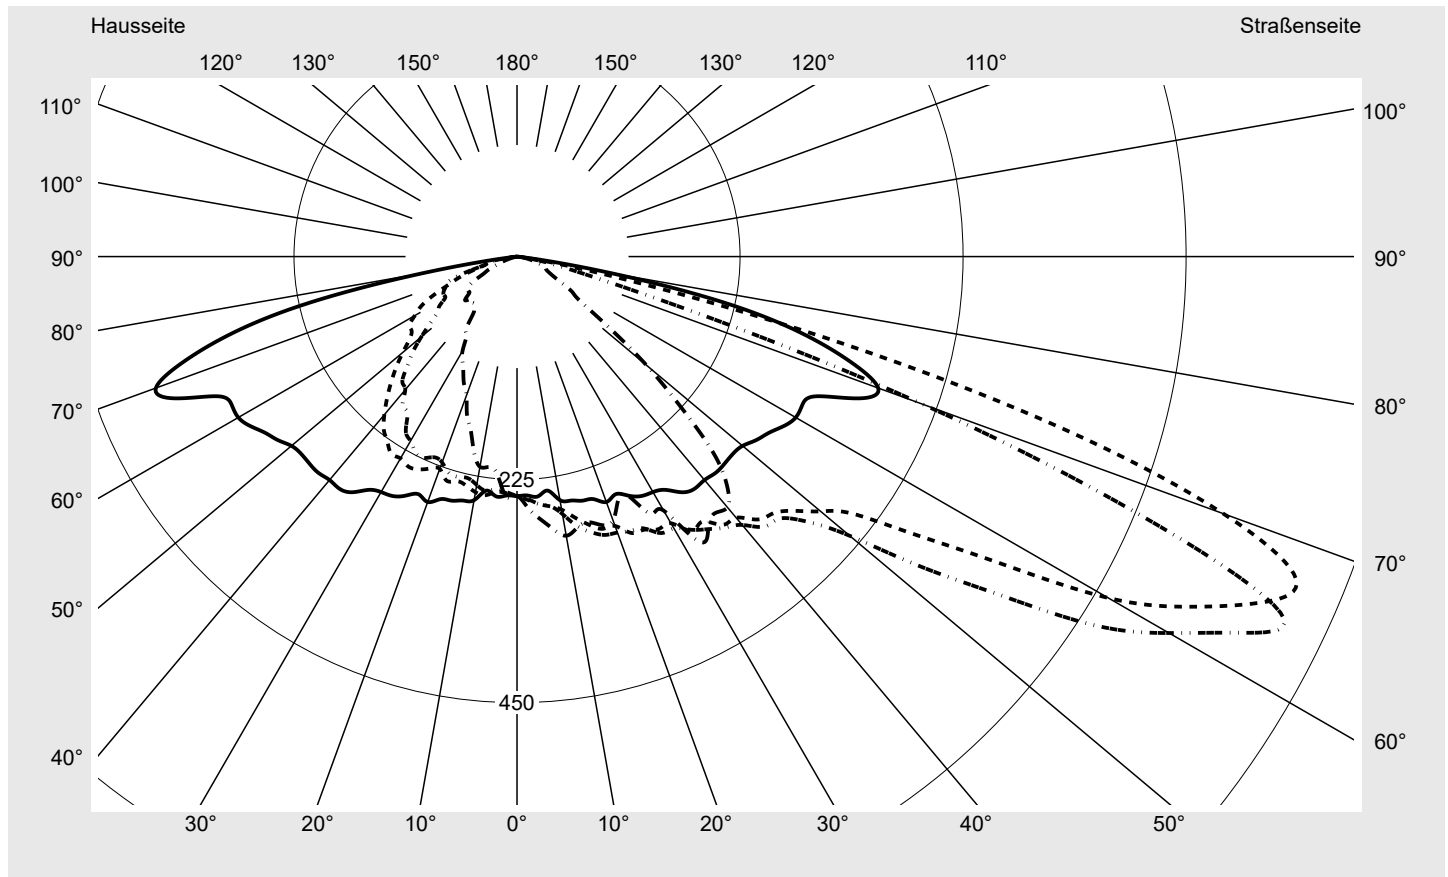

Lichttechnischer Prüfbefund

Familie
Streetlight 21 midi easy LED

Bestell-Nr.: 5XE7C37N08LB
EAN: 4058352897898

LP-Nummer
59081_1178

Ausführung Mastansatz- / Mastaufsatzmontage, NEMA 7 pin (DALI)
Optik asymmetrisch, breit strahlend (ST0.8a)
Abdeckung Einscheibensicherheitsglas (ESG)
Bestückung LED 3000 K | CRI ≥ 70
Betriebsgerät EVG-DALI Plus
Bemessungswerte Nettolichtstrom = 14340 lm
 Systemleistung = 98.3 W
 Lichtausbeute = 145.9 lm/W

Seriendokumentation
16.06.2023

siteco

Lichtstärke in cd/klm

C180-0

C200-20

C205-25

C270-90

Imax: 851 cd/klm

Leuchtenbetriebswirkungsgrade

Eta 100.0%
 Eta 0° - 90° 100.0%
 Eta 90° - 180° 0.0%

Lichtstärkeklasse nach EN13201-2

Klasse: G3
 Imax 70° 826.1
 Imax 80° 99.6
 Imax 90° 0.0
 Imax >90° 0.0
 Imax >95° 0.0

Messbedingungen