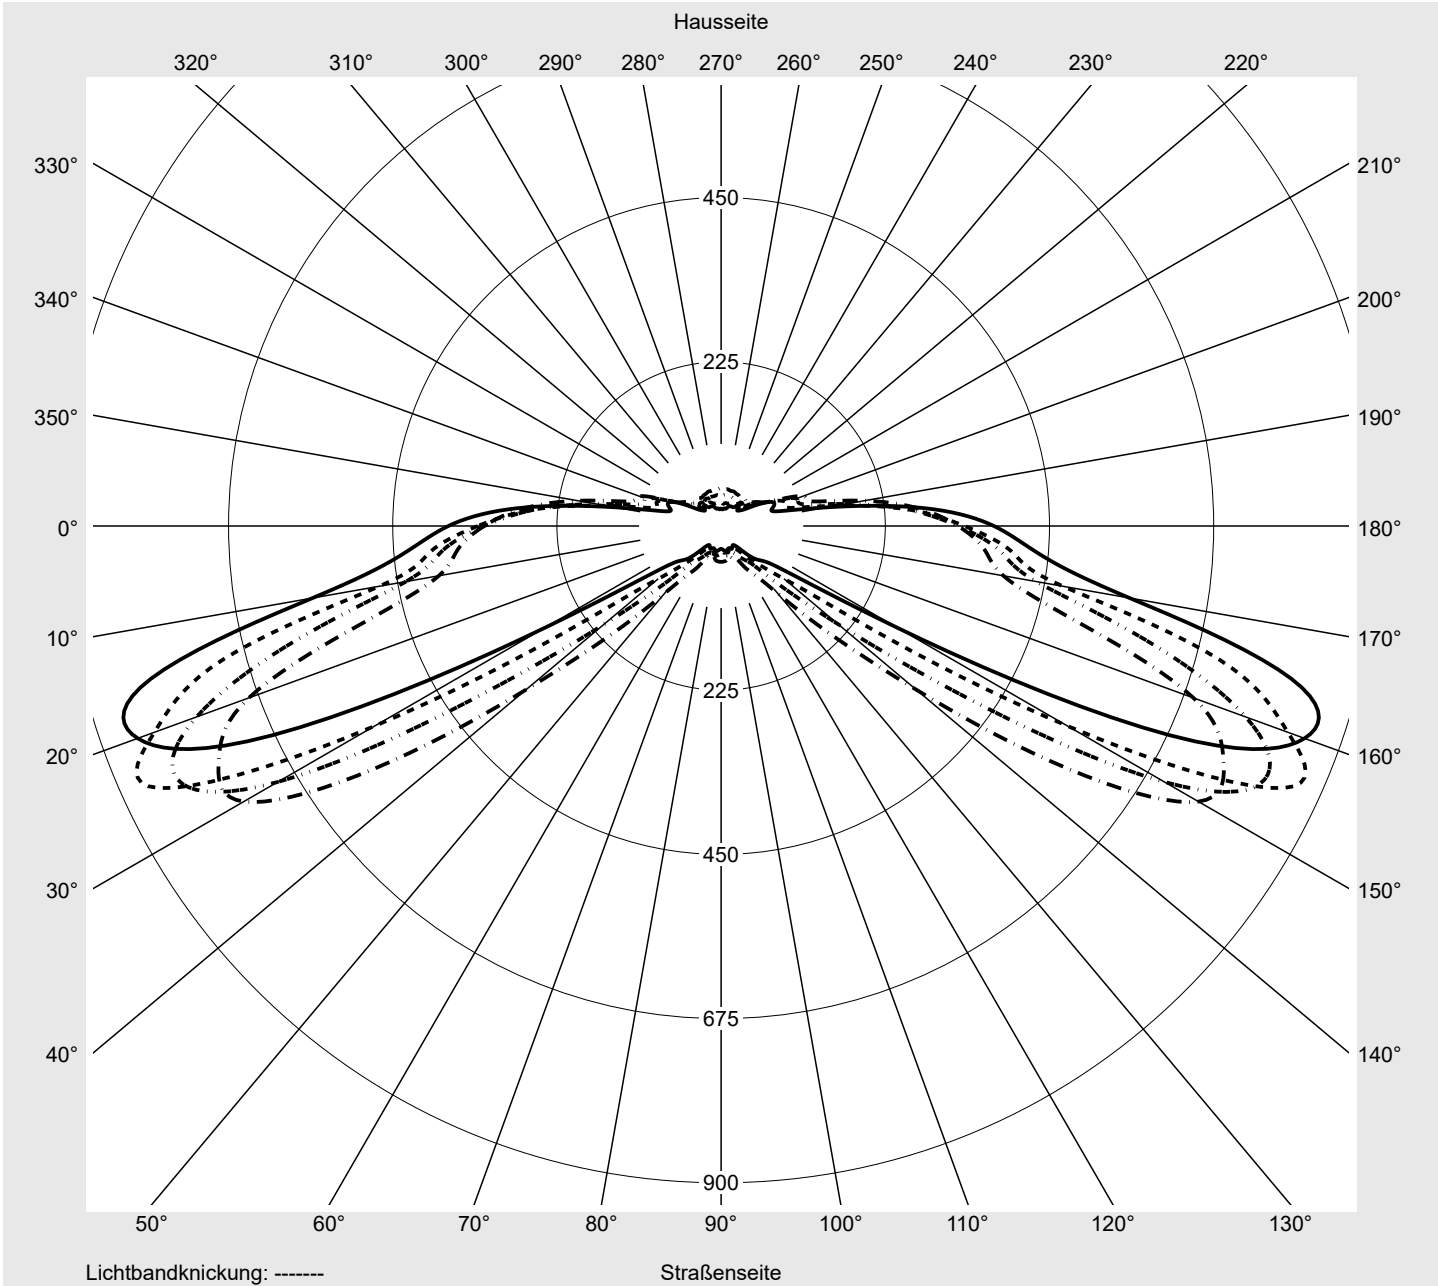

Lichttechnischer Prüfbefund

Familie Streetlight 21 midi easy LED	Bestell-Nr.: 5XE7C37N08MB EAN: 4058352897904	LP-Nummer 59081_1179

Kegelmantelkurven in cd/klm   **KMK 67,5°**   **KMK 65°**   **KMK 62,5°**   **KMK 60°**   **siteco**

Lichttechnischer Prüfbefund

Familie Streetlight 21 midi easy LED	Bestell-Nr.: 5XE7C37N08MB EAN: 4058352897904	LP-Nummer 59081_1179
Wertetabelle Lichtstärkemessung		Maximale Lichtstärke
		siteco

C- Ebenen	0° 180°	5° 175°	10° 170°	15° 165°	20° 160°	25° 155°	30° 150°	35° 145°	40° 140°	45° 135°	50° 130°	55° 125°	60° 120°
γ	Lichtstärke in cd/klm												
0,0°	241.6	241.6	241.6	241.6	241.6	241.6	241.6	241.6	241.6	241.6	241.6	241.6	241.6
2,5°	241.2	242.0	242.3	244.6	244.8	245.6	247.5	249.2	247.9	248.6	249.4	249.4	252.1
5,0°	242.8	244.4	246.4	248.5	250.4	250.4	252.4	251.7	252.9	252.6	256.1	257.1	257.8
7,5°	238.1	244.7	246.4	249.3	254.1	253.8	256.3	259.1	262.2	263.1	264.0	270.2	274.3
10,0°	249.5	250.2	252.0	252.1	259.2	263.7	267.3	266.8	269.8	277.2	281.7	280.5	280.0
12,5°	252.1	255.9	263.4	267.0	269.7	278.2	283.8	288.0	292.2	295.4	292.5	284.3	282.5
15,0°	254.9	259.7	266.2	274.9	280.0	287.7	293.3	298.3	295.3	290.9	287.2	283.7	284.2
17,5°	256.6	260.1	271.3	284.8	287.9	294.5	301.9	294.7	290.2	290.7	291.7	283.4	285.5
20,0°	263.5	268.8	274.7	282.1	289.2	296.3	303.4	296.5	296.4	293.4	288.7	286.4	289.0
22,5°	259.6	274.8	287.3	297.4	301.8	299.5	298.4	305.1	306.8	304.8	295.9	292.1	289.5
25,0°	266.1	276.1	285.1	300.8	304.0	302.6	304.5	311.0	310.2	300.7	297.4	287.1	288.5
27,5°	272.3	279.3	296.0	304.9	309.9	314.4	317.9	310.6	307.7	310.4	295.7	288.2	284.2
30,0°	274.3	289.2	300.3	316.6	310.7	316.6	319.9	318.9	312.8	302.3	293.0	291.8	303.0
32,5°	279.1	301.8	308.2	311.8	328.0	326.7	325.8	322.5	315.6	310.9	310.7	313.2	326.1
35,0°	290.3	306.6	313.9	321.4	326.3	335.7	340.7	328.4	326.0	321.2	325.3	345.8	350.0
37,5°	294.9	312.8	318.0	328.7	341.1	344.6	341.9	346.7	346.5	347.6	362.9	374.3	375.4
40,0°	294.3	313.3	322.6	331.9	343.9	353.4	365.0	349.2	364.3	390.5	399.4	410.7	406.8
42,5°	296.2	309.6	325.7	338.2	359.7	369.6	367.0	368.1	396.6	441.2	445.2	430.6	422.9
45,0°	295.8	310.9	331.9	350.3	366.0	373.9	386.4	416.1	448.0	481.0	472.9	440.8	413.9
47,5°	295.0	309.3	335.6	359.3	379.7	395.4	417.5	470.9	503.3	514.4	478.4	422.0	378.4
50,0°	297.1	314.5	341.4	367.3	399.9	438.3	493.0	538.5	552.9	521.1	455.9	389.4	328.3
52,5°	304.1	328.9	343.7	368.4	425.7	514.1	577.6	608.3	578.7	500.9	416.3	327.5	253.0
55,0°	310.1	333.9	356.5	394.4	487.6	595.7	651.0	646.3	561.3	455.6	325.0	237.0	181.1
57,5°	318.6	348.3	372.4	430.0	573.5	693.1	711.4	657.9	500.3	322.7	213.2	147.1	101.6
60,0°	324.7	361.8	392.8	503.4	688.8	759.6	755.3	579.5	348.8	203.5	120.8	83.4	65.9
62,5°	324.4	382.8	438.5	601.3	765.0	821.8	701.7	408.6	209.8	117.2	71.5	56.9	47.8
65,0°	333.4	399.5	475.5	706.3	826.4	849.8	548.2	221.0	113.1	76.8	55.7	41.0	36.7
67,5°	373.8	437.3	568.4	809.1	850.8	678.6	279.2	107.7	74.5	62.1	43.2	32.6	31.2
70,0°	387.7	464.2	653.7	826.1	758.4	435.7	109.8	75.1	59.5	49.6	33.2	30.6	30.4
72,5°	352.6	441.9	676.5	725.8	577.5	196.6	70.4	55.5	45.7	39.8	29.7	22.8	23.7
75,0°	295.8	412.3	568.9	514.5	344.7	80.9	53.8	39.8	29.9	31.3	23.0	17.7	16.7
77,5°	213.1	276.5	324.1	259.9	142.0	43.1	29.2	20.9	19.0	22.5	18.6	15.0	14.8
80,0°	96.9	99.6	98.7	79.6	43.8	20.2	12.7	11.1	13.4	14.1	12.0	9.7	10.4
82,5°	18.6	21.9	19.9	11.4	8.2	6.5	5.2	5.0	6.6	7.4	7.2	5.6	6.1
85,0°	1.2	1.2	1.3	1.4	1.4	1.6	1.6	1.7	2.2	2.8	2.5	2.3	2.1
87,5°	0.3	0.3	0.3	0.4	0.4	0.5	0.5	0.4	0.4	0.4	0.5	0.4	0.4
90,0°	0.0	0.0	0.0	0.0	0.0	0.0	0.0	0.0	0.0	0.0	0.0	0.0	0.0