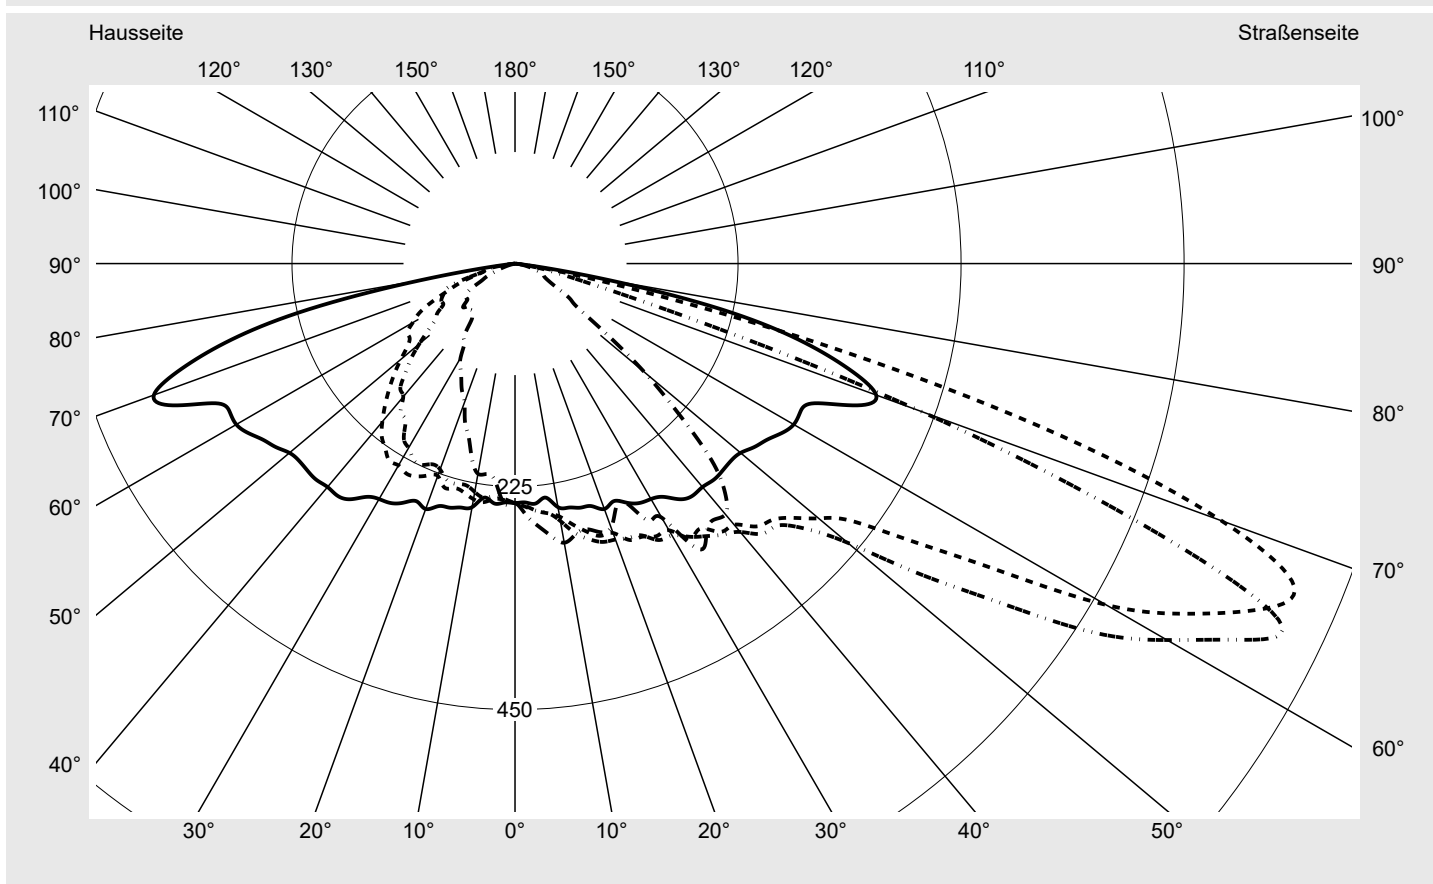

Lichttechnischer Prüfbefund

Familie
Streetlight 21 midi easy LED

Bestell-Nr.: 5XE7C37N08MB
EAN: 4058352897904

LP-Nummer
59081_1179

Ausführung	Mastansatz- / Mastaufsatzmontage, NEMA 7 pin (DALI)
Optik	asymmetrisch, breit strahlend (ST0.8a)
Abdeckung	Einscheibensicherheitsglas (ESG)
Bestückung	LED 3000 K CRI ≥ 70
Betriebsgerät	EVG-DALI Plus
Bemessungswerte	Nettolichtstrom = 18270 lm Systemleistung = 136.0 W Lichtausbeute = 134.3 lm/W

Seriendokumentation
16.06.2023

siteco

Lichtstärke in cd/klm

C180-0

C200-20

C205-25

C270-90

Imax: 851 cd/klm

Leuchtenbetriebswirkungsgrade

Eta	100.0%
Eta 0° - 90°	100.0%
Eta 90° - 180°	0.0%

Lichtstärkeklasse nach EN13201-2

Klasse:	G3
Imax 70°	826.1
Imax 80°	99.6
Imax 90°	0.0
Imax >90°	0.0
Imax >95°	0.0

Messbedingungen