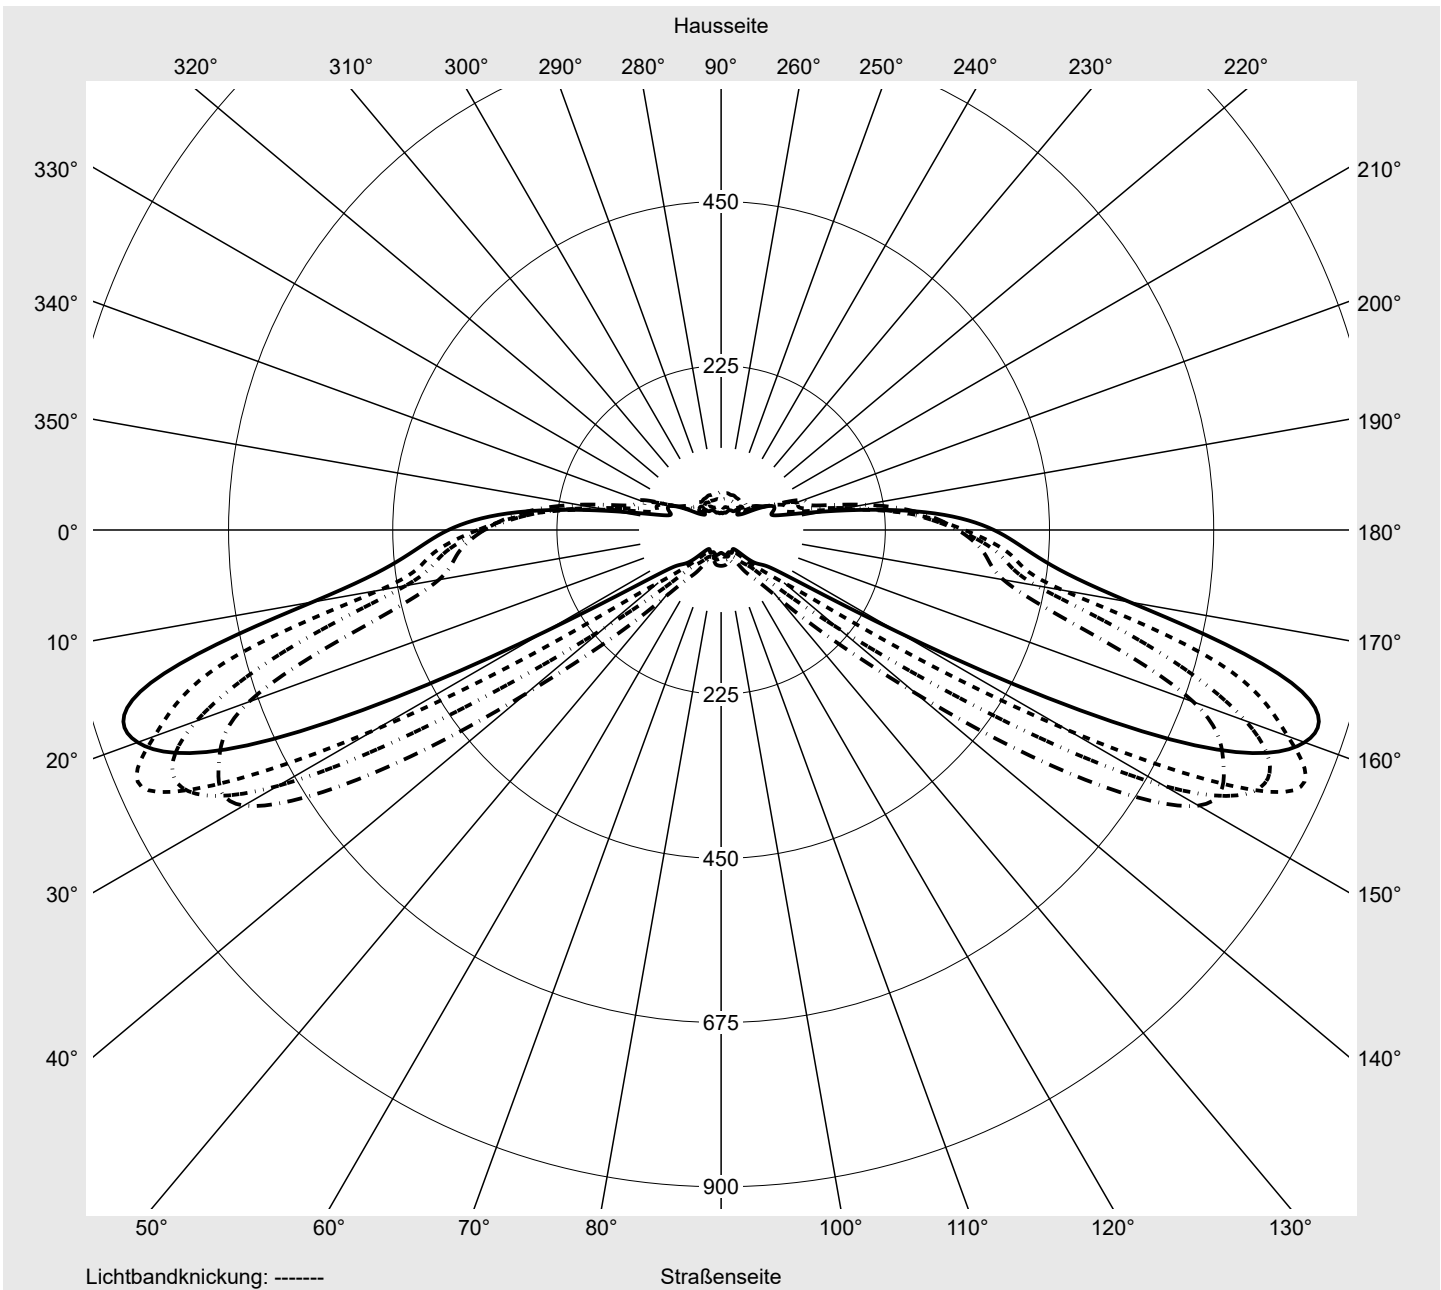

Lichttechnischer Prüfbefund

Familie
Streetlight 21 midi easy LED

Bestell-Nr.: 5XE7C37N08MB
EAN: 4058352897904

LP-Nummer
59081_1179

Ausführung Mastansatz- / Mastaufsatzmontage, NEMA 7 pin (DALI)
Optik direkt, asymmetrisch breit strahlend S080002
Abdeckung Einscheibensicherheitsglas (ESG)
Bestückung LED 3000 K | CRI ≥ 70
Betriebsgerät EVG-DALI Plus
Bemessungswerte Nettolichtstrom = 18270 lm
 Systemleistung = 136.0 W
 Lichtausbeute = 134.3 lm/W

Seriendokumentation
16.06.2023

siteco

Lichtstärke in cd/klm

C180-0

C200-20

C205-25

C270-90

Imax: 851 cd/klm

Leuchtenbetriebswirkungsgrade

Eta 100.0%
 Eta 0° - 90° 100.0%
 Eta 90° - 180° 0.0%

Lichtstärkeklasse nach EN13201-2

Klasse: G3
 Imax 70° 826.1
 Imax 80° 99.6
 Imax 90° 0.0
 Imax >90° 0.0
 Imax >95° 0.0

Messbedingungen

DIN EN 13032 und DIN 5032

Lichttechnischer Prüfbefund

Familie Streetlight 21 midi easy LED	Bestell-Nr.: 5XE7C37N08MB EAN: 4058352897904	LP-Nummer 59081_1179
--	---	--------------------------------

Kegelmantelkurven in cd/klm **KMK 67.5°** **KMK 65°** **KMK 62.5°** **KMK 60°** **siteco**