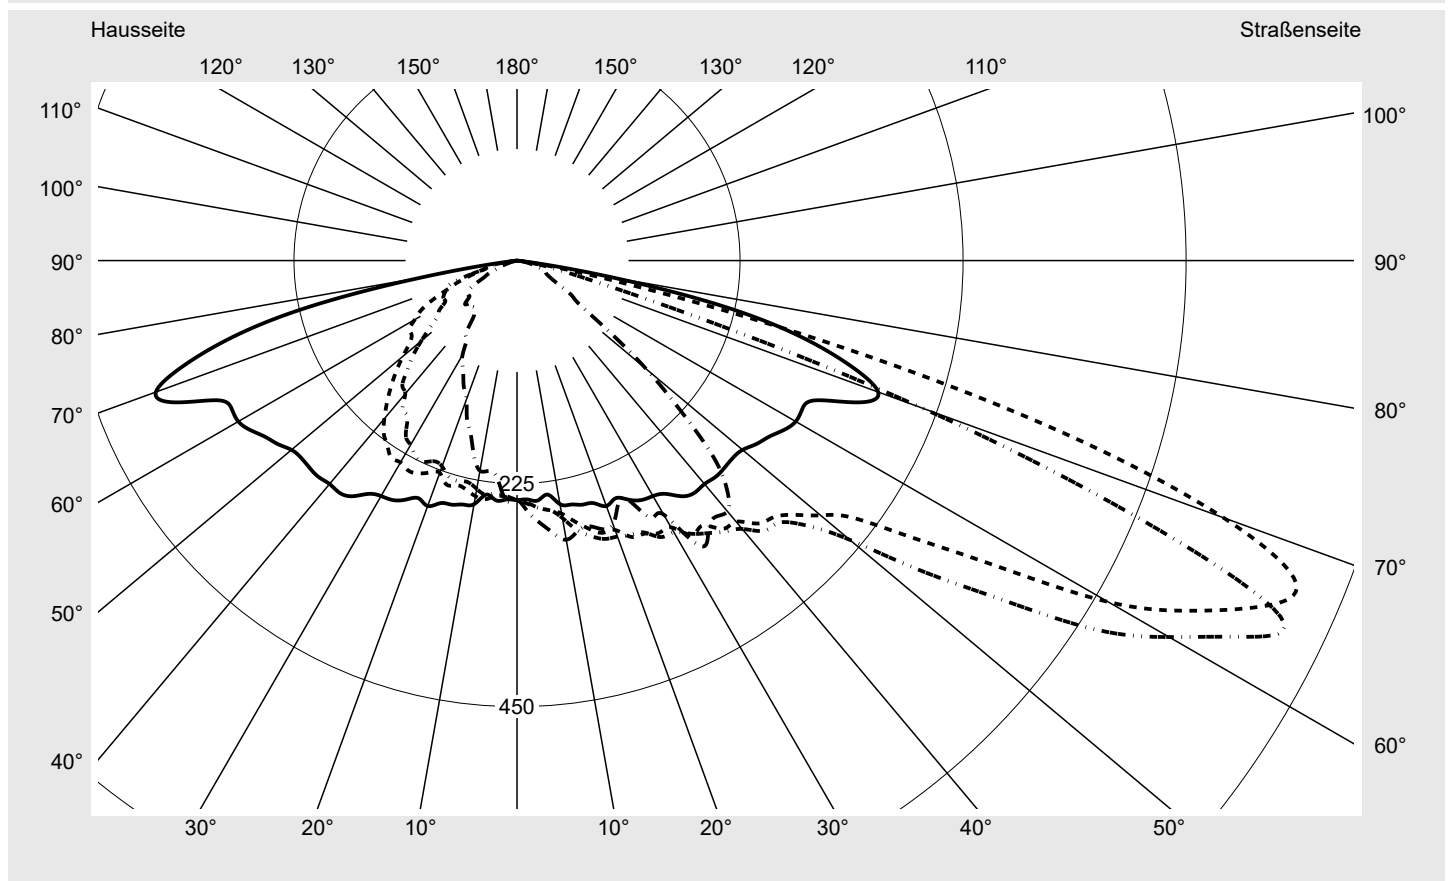

Lichttechnischer Prüfbefund

Familie
Streetlight 21 midi easy LED

Bestell-Nr.: 5XE7C37N08MB
EAN: 4058352897904

LP-Nummer
59081_1179

Ausführung Mastansatz- / Mastaufsatzmontage, NEMA 7 pin (DALI)
Optik direkt, asymmetrisch breit strahlend S080002
Abdeckung Einscheibensicherheitsglas (ESG)
Bestückung LED 3000 K | CRI ≥ 70
Betriebsgerät EVG-DALI Plus
Bemessungswerte Nettolichtstrom = 18270 lm
 Systemleistung = 136.0 W
 Lichtausbeute = 134.3 lm/W

Seriendokumentation
16.06.2023

siteco

Lichtstärke in cd/klm

C180-0

C200-20

C205-25

C270-90

Imax: 851 cd/klm

Leuchtenbetriebswirkungsgrade

Eta 100.0%
 Eta 0° - 90° 100.0%
 Eta 90° - 180° 0.0%

Lichtstärkeklasse nach EN13201-2

Klasse: G3
 Imax 70° 826.1
 Imax 80° 99.6
 Imax 90° 0.0
 Imax >90° 0.0
 Imax >95° 0.0

Messbedingungen