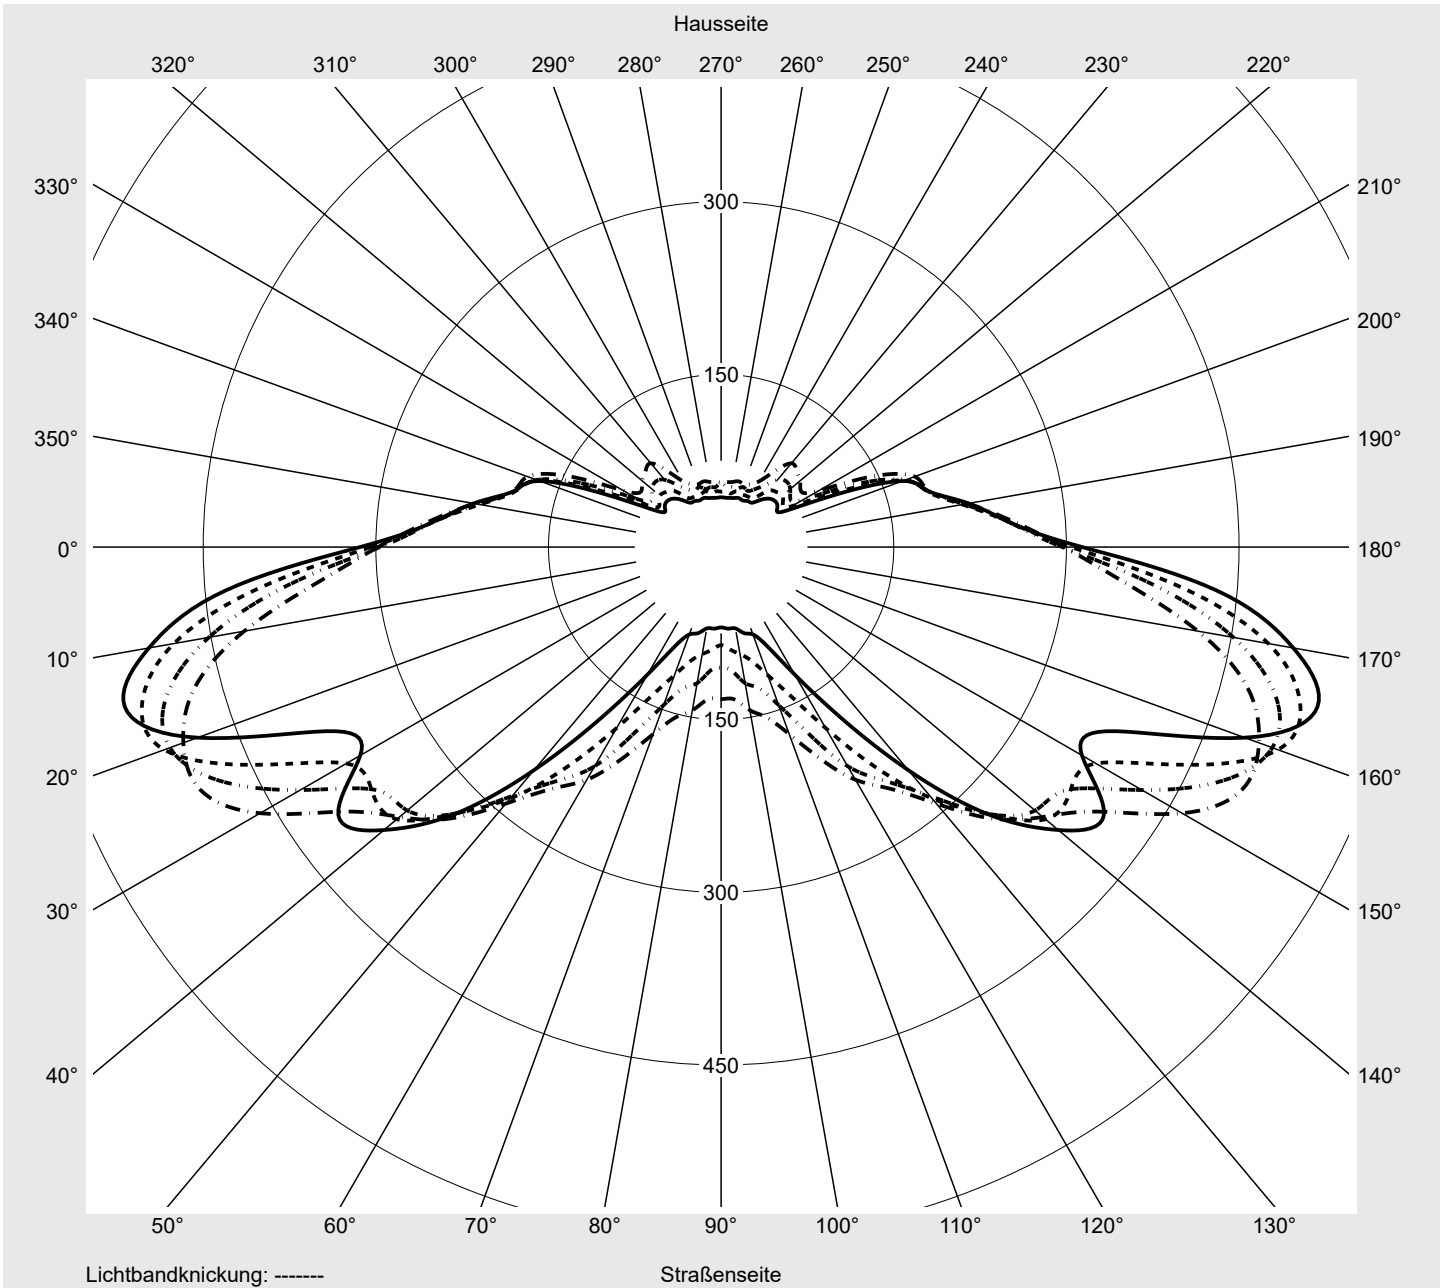

Lichttechnischer Prüfbefund

Familie
Streetlight 21 midi easy LED

Bestell-Nr.: 5XE7C37N08NB
EAN: 4058352897911

LP-Nummer
59082_204

Ausführung Mastansatz- / Mastaufsatzmontage, NEMA 7 pin (DALI)
Optik asymmetrisch, breit strahlend (ST0.8a G)
Abdeckung Einscheibensicherheitsglas (ESG)
Bestückung LED 3000 K | CRI ≥ 70
Betriebsgerät EVG-DALI Plus
Bemessungswerte Nettolichtstrom = 22700 lm
 Systemleistung = 151.2 W
 Lichtausbeute = 150.1 lm/W

Leuchtenbetriebswirkungsgrade

Eta	100.0%
Eta 0° - 90°	100.0%
Eta 90° - 180°	0.0%

Lichtstärkeklasse nach EN13201-2

Klasse:	G4
Imax 70°	493.9
Imax 80°	97.8
Imax 90°	0.0
Imax >90°	0.0
Imax >95°	0.0

Messbedingungen

DIN EN 13032 und DIN 5032

Lichttechnischer Prüfbefund

Familie Streetlight 21 midi easy LED	Bestell-Nr.: 5XE7C37N08NB EAN: 4058352897911	LP-Nummer 59082_204
--	---	-------------------------------

Kegelmantelkurven in cd/klm **KMK 60°** **KMK 57.5°** **KMK 55°** **KMK 52.5°** **siteco**