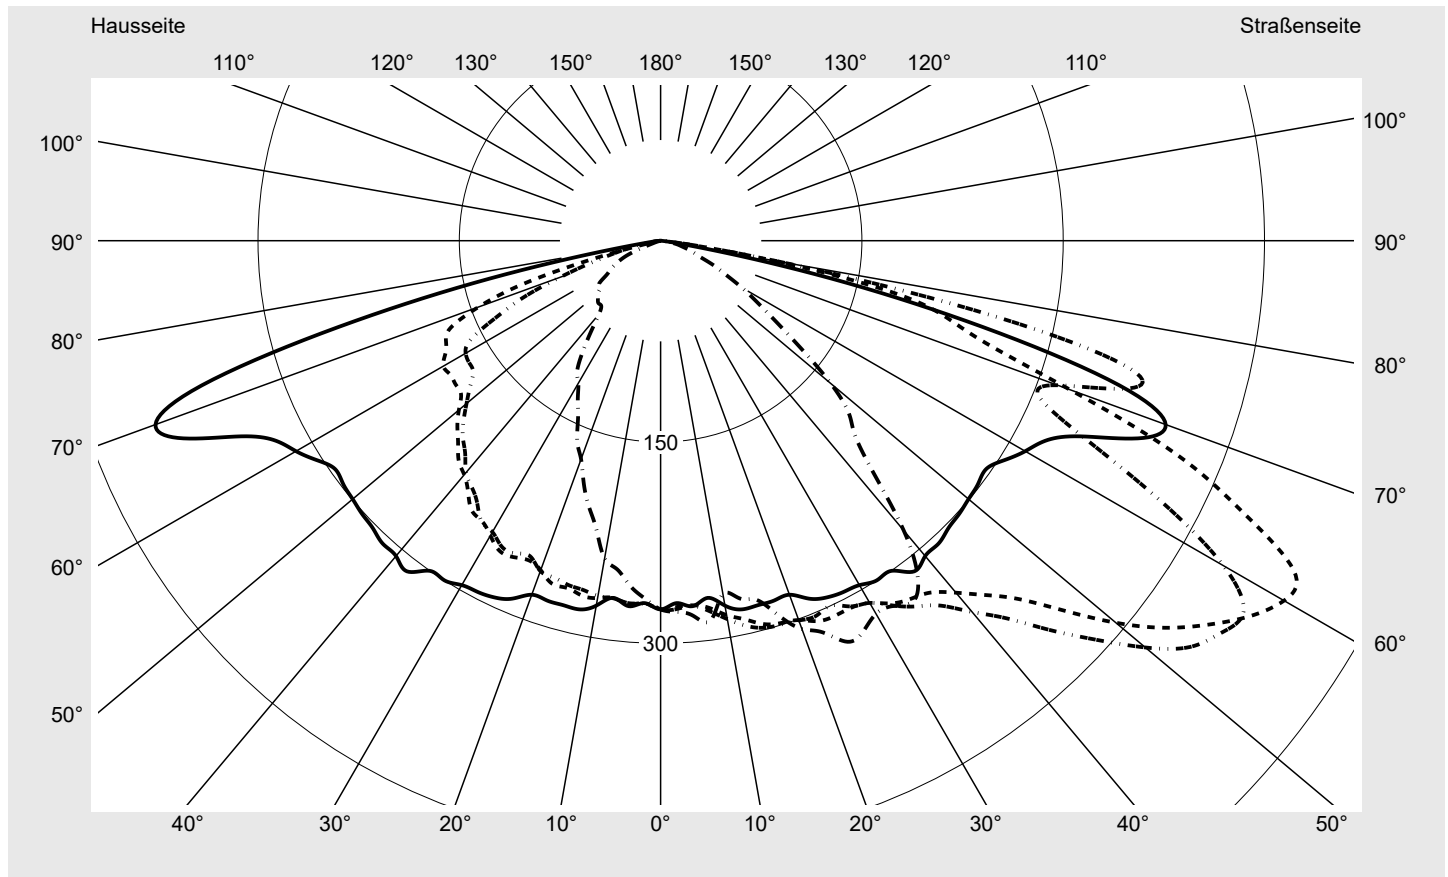

Lichttechnischer Prüfbefund

Familie
Streetlight 21 midi easy LED

Bestell-Nr.: 5XE7C37N08NB
EAN: 4058352897911

LP-Nummer
59082_204

Ausführung Mastansatz- / Mastaufsatzmontage, NEMA 7 pin (DALI)
Optik asymmetrisch, breit strahlend (ST0.8a G)
Abdeckung Einscheibensicherheitsglas (ESG)
Bestückung LED 3000 K | CRI ≥ 70
Betriebsgerät EVG-DALI Plus
Bemessungswerte Nettolichtstrom = 22700 lm
 Systemleistung = 151.2 W
 Lichtausbeute = 150.1 lm/W

Seriendokumentation
16.06.2023

sitEco

Lichtstärke in cd/klm

C180-0

C195-15

C200-20

C270-90

Imax: 536 cd/klm

Leuchtenbetriebswirkungsgrade

Eta	100.0%
Eta 0° - 90°	100.0%
Eta 90° - 180°	0.0%

Lichtstärkeklasse nach EN13201-2

Klasse:	G4
Imax 70°	493.9
Imax 80°	97.8
Imax 90°	0.0
Imax >90°	0.0
Imax >95°	0.0

Messbedingungen