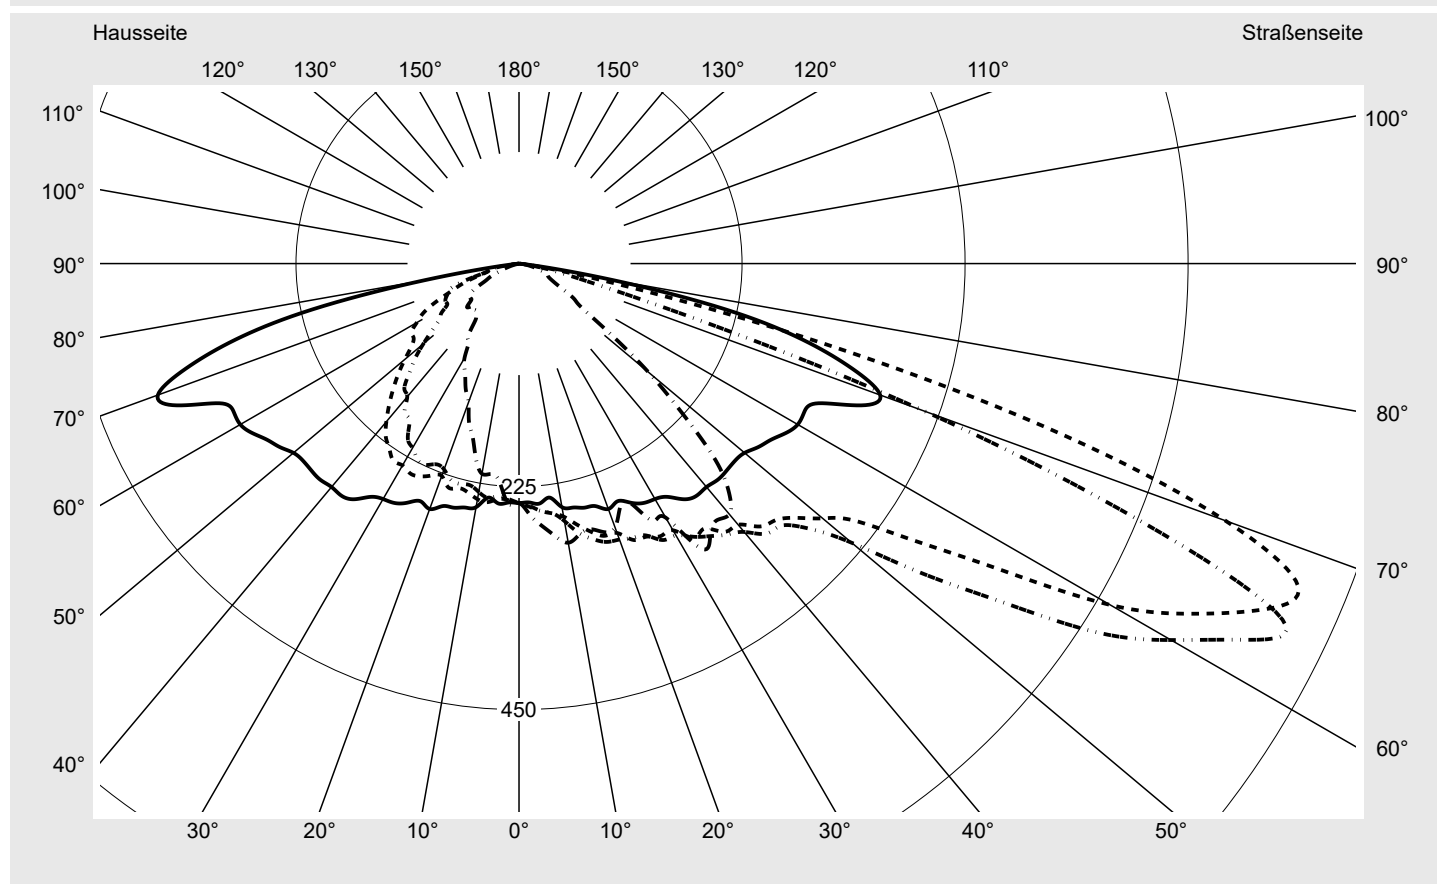

## Lichttechnischer Prüfbefund

**Familie**  
Streetlight 21 midi easy LED

**Bestell-Nr.:** 5XE7C47N08LB  
**EAN:** 4058352897928

**LP-Nummer**  
59081\_1182

**Ausführung** Mastansatz- / Mastaufsatzmontage, NEMA 7 pin (DALI)  
**Optik** asymmetrisch, breit strahlend (ST0.8a)  
**Abdeckung** Einscheibensicherheitsglas (ESG)  
**Bestückung** LED 4000 K | CRI ≥ 70  
**Betriebsgerät** EVG-DALI Plus  
**Bemessungswerte** Nettolichtstrom = 14950 lm  
 Systemleistung = 98.3 W  
 Lichtausbeute = 152.1 lm/W

**Seriendokumentation**  
16.06.2023

siteco

**Lichtstärke in cd/klm**

**C180-0**

**C200-20**

**C205-25**

**C270-90**

**Imax: 851 cd/klm**

**Leuchtenbetriebswirkungsgrade**

Eta 100.0%  
 Eta 0° - 90° 100.0%  
 Eta 90° - 180° 0.0%

**Lichtstärkeklasse nach EN13201-2**

Klasse: G3  
 Imax 70° 826.1  
 Imax 80° 99.6  
 Imax 90° 0.0  
 Imax >90° 0.0  
 Imax >95° 0.0