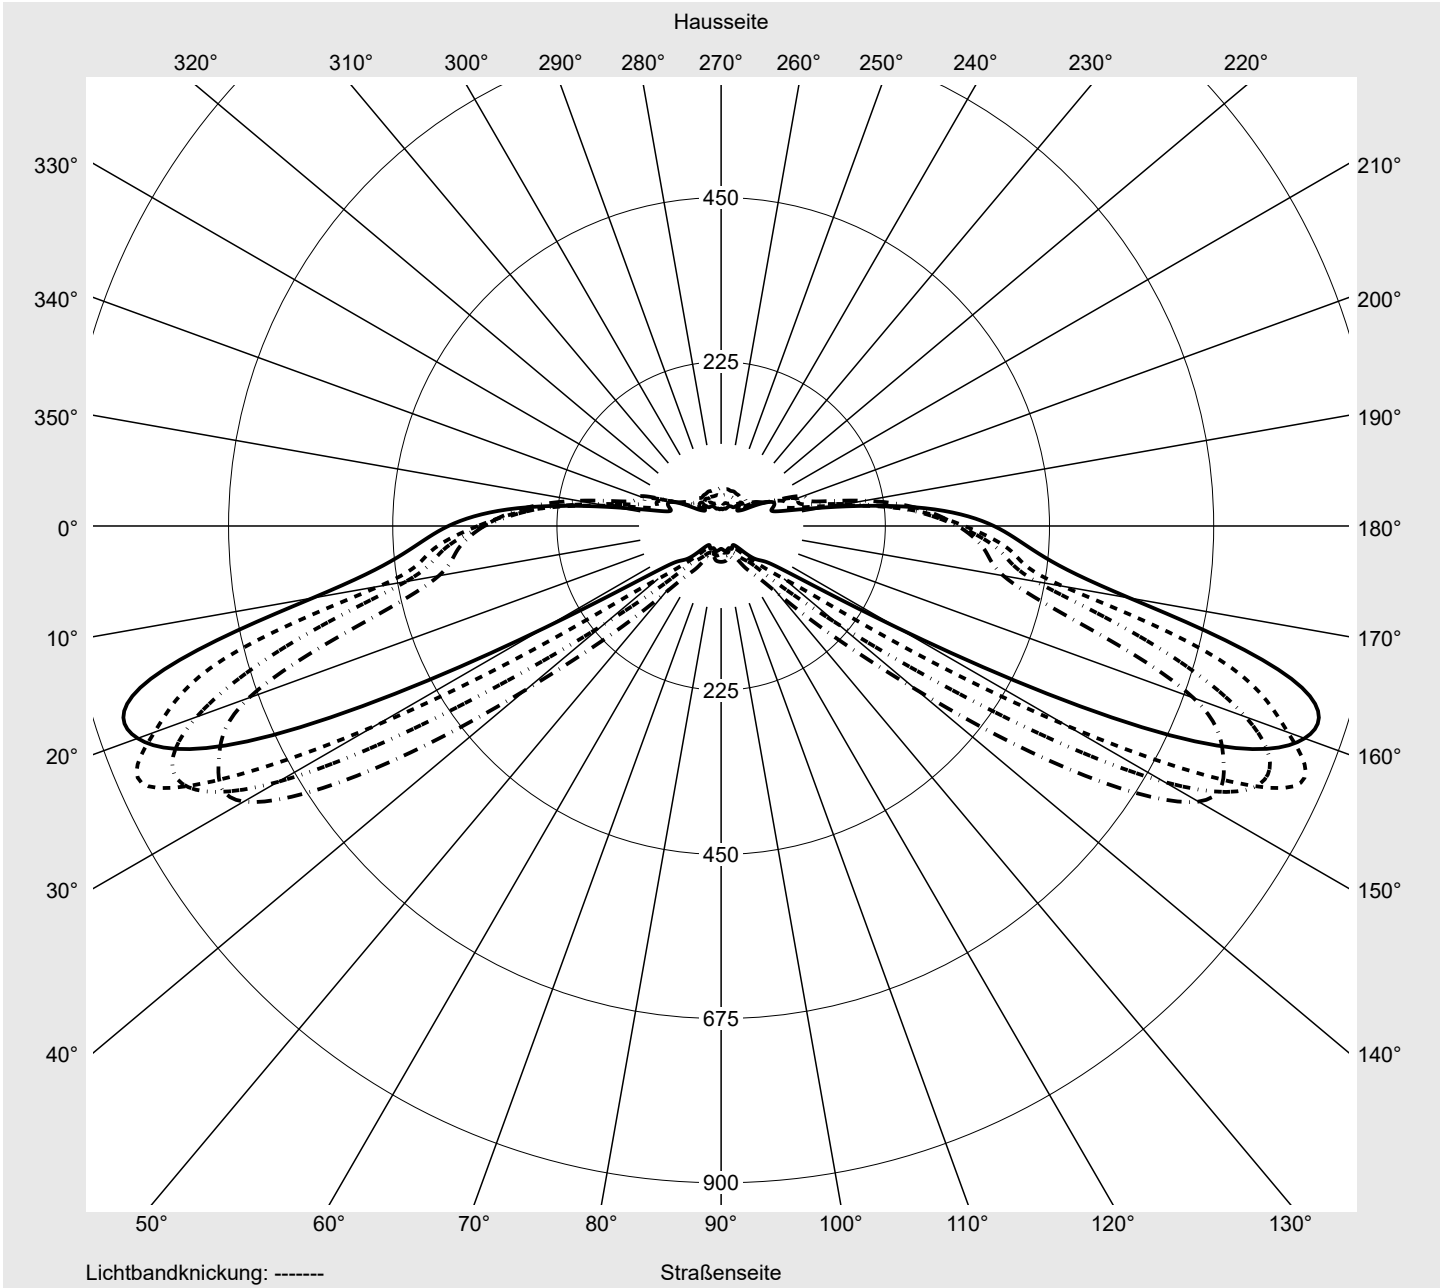

## Lichttechnischer Prüfbefund

**Familie**  
Streetlight 21 midi easy LED

**Bestell-Nr.:** 5XE7C47N08LB  
**EAN:** 4058352897928

**LP-Nummer**  
59081\_1182

**Ausführung** Mastansatz- / Mastaufsatzmontage, NEMA 7 pin (DALI)  
**Optik** asymmetrisch, breit strahlend (ST0.8a)  
**Abdeckung** Einscheibensicherheitsglas (ESG)  
**Bestückung** LED 4000 K | CRI ≥ 70  
**Betriebsgerät** EVG-DALI Plus  
**Bemessungswerte** Nettolichtstrom = 14950 lm  
 Systemleistung = 98.3 W  
 Lichtausbeute = 152.1 lm/W

**Seriendokumentation**  
16.06.2023

siteco

**Lichtstärke in cd/klm**

**C180-0**

**C200-20**

**C205-25**

**C270-90**

**Imax: 851 cd/klm**

**Leuchtenbetriebswirkungsgrade**

Eta 100.0%  
 Eta 0° - 90° 100.0%  
 Eta 90° - 180° 0.0%

**Lichtstärkeklasse nach EN13201-2**

Klasse: G3  
 Imax 70° 826.1  
 Imax 80° 99.6  
 Imax 90° 0.0  
 Imax >90° 0.0  
 Imax >95° 0.0

**Kegelmantelkurven in cd/klm**    **KMK 67,5°**    **KMK 65°**    **KMK 62,5°**    **KMK 60°**    **siteco**