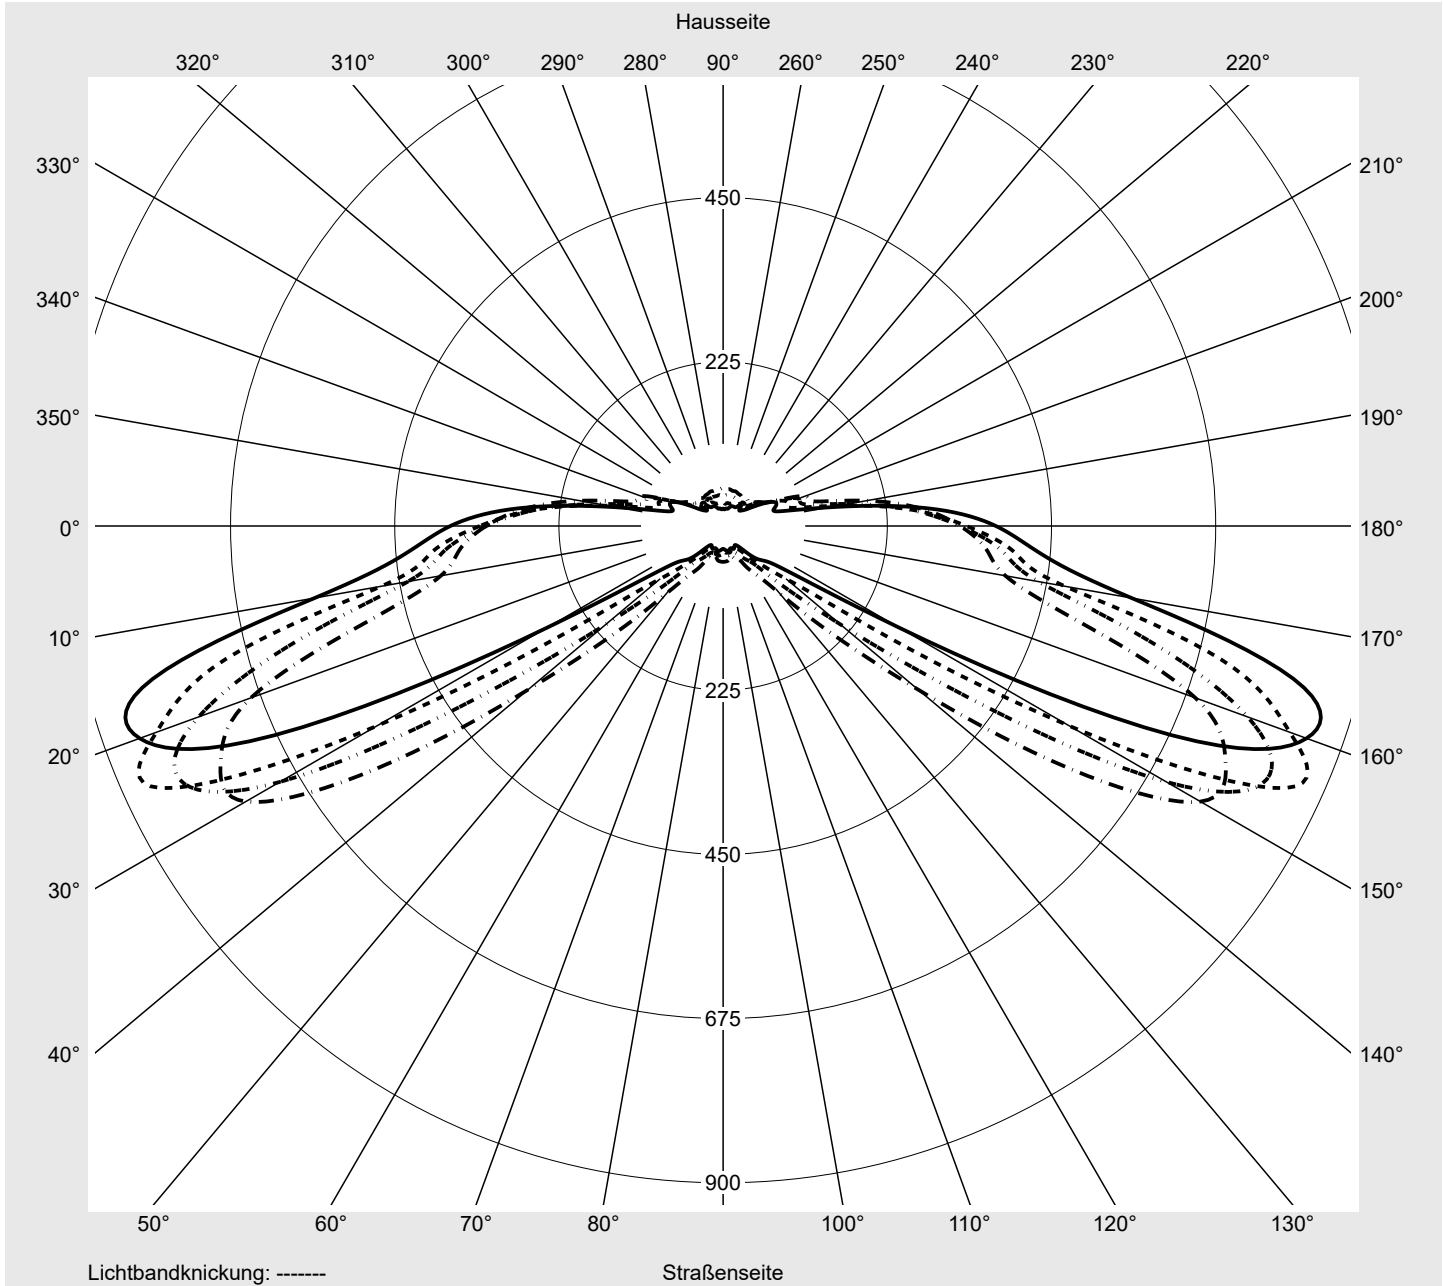

Lichttechnischer Prüfbefund

Familie
Streetlight 21 midi easy LED

Bestell-Nr.: 5XE7C47N08LB
EAN: 4058352897928

LP-Nummer
59081_1182

Ausführung Mastansatz- / Mastaufsatzmontage, NEMA 7 pin (DALI)
Optik direkt, asymmetrisch breit strahlend S080002
Abdeckung Einscheibensicherheitsglas (ESG)
Bestückung LED 4000 K | CRI ≥ 70
Betriebsgerät EVG-DALI Plus
Bemessungswerte Nettolichtstrom = 14950 lm
Systemleistung = 98.3 W
Lichtausbeute = 152.1 lm/W

Seriendokumentation
16.06.2023

siteco

Lichtstärke in cd/klm

C180-0

C200-20

C205-25

C270-90

Imax: 851 cd/klm

Leuchtenbetriebswirkungsgrade

Eta 100.0%
Eta 0° - 90° 100.0%
Eta 90° - 180° 0.0%

Lichtstärkeklasse nach EN13201-2

Klasse: G3
Imax 70° 826.1
Imax 80° 99.6
Imax 90° 0.0
Imax >90° 0.0
Imax >95° 0.0

Messbedingungen

DIN EN 13032 und DIN 5032

Lichttechnischer Prüfbefund

Familie Streetlight 21 midi easy LED	Bestell-Nr.: 5XE7C47N08LB EAN: 4058352897928	LP-Nummer 59081_1182
Kegelmantelkurven in cd/klm		
KMK 67.5°	KMK 65°	KMK 62.5°
KMK 60°	siteco	