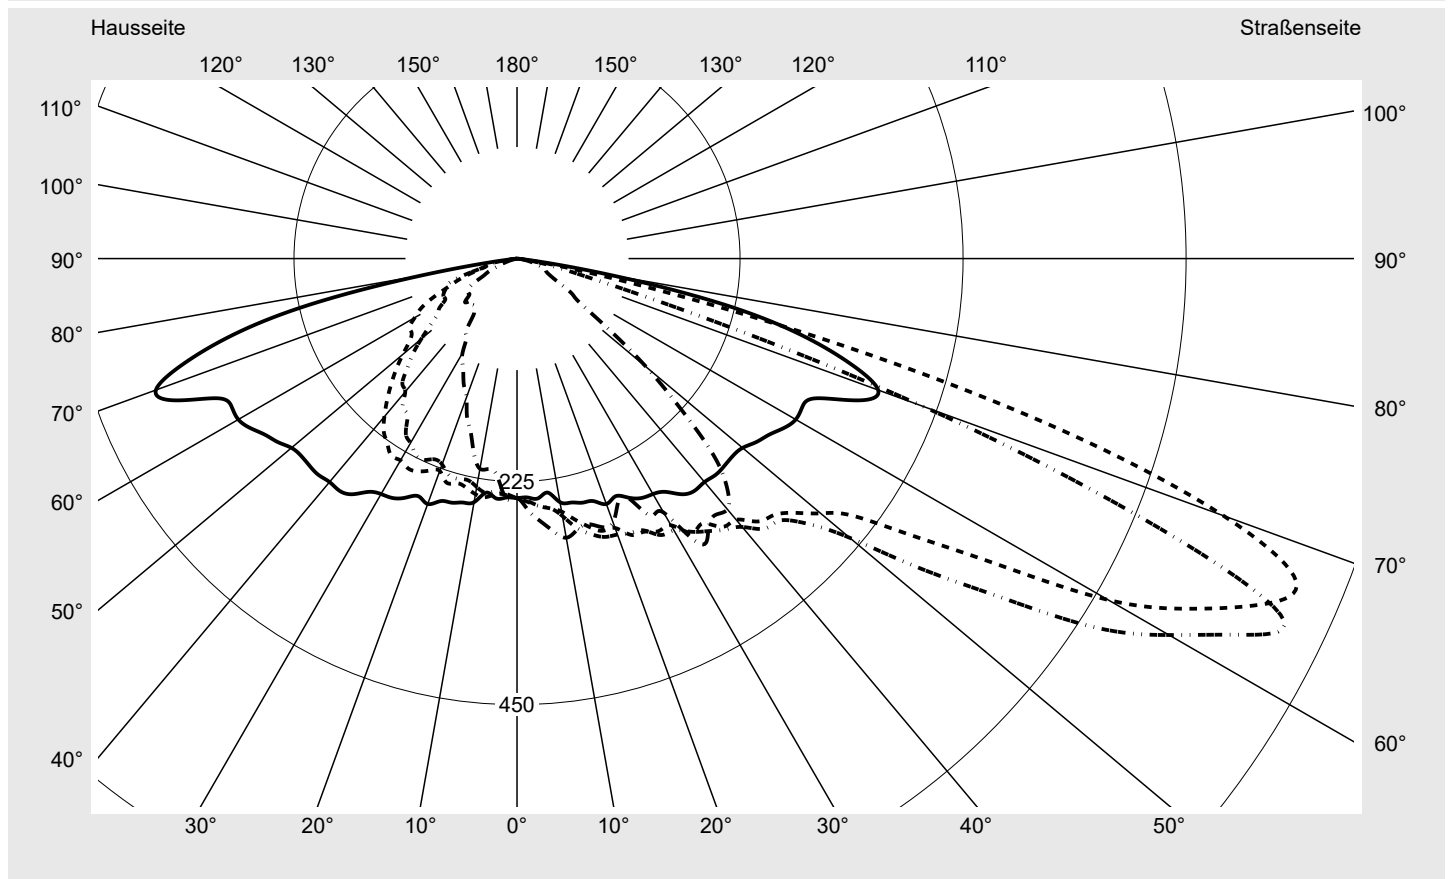

Lichttechnischer Prüfbefund

Familie
Streetlight 21 midi easy LED

Bestell-Nr.: 5XE7C47N08MB
EAN: 4058352897935

LP-Nummer
59081_1183

Ausführung Mastansatz- / Mastaufsatzmontage, NEMA 7 pin (DALI)
Optik asymmetrisch, breit strahlend (ST0.8a)
Abdeckung Einscheibensicherheitsglas (ESG)
Bestückung LED 4000 K | CRI ≥ 70
Betriebsgerät EVG-DALI Plus
Bemessungswerte Nettolichtstrom = 20180 lm
 Systemleistung = 147.0 W
 Lichtausbeute = 137.3 lm/W

Seriendokumentation
16.06.2023

siteco

Lichtstärke in cd/klm

C180-0

C200-20

C205-25

C270-90

Imax: 851 cd/klm

Leuchtenbetriebswirkungsgrade

Eta 100.0%
 Eta 0° - 90° 100.0%
 Eta 90° - 180° 0.0%

Lichtstärkeklasse nach EN13201-2

Klasse: G3
 Imax 70° 826.1
 Imax 80° 99.6
 Imax 90° 0.0
 Imax >90° 0.0
 Imax >95° 0.0

Messbedingungen