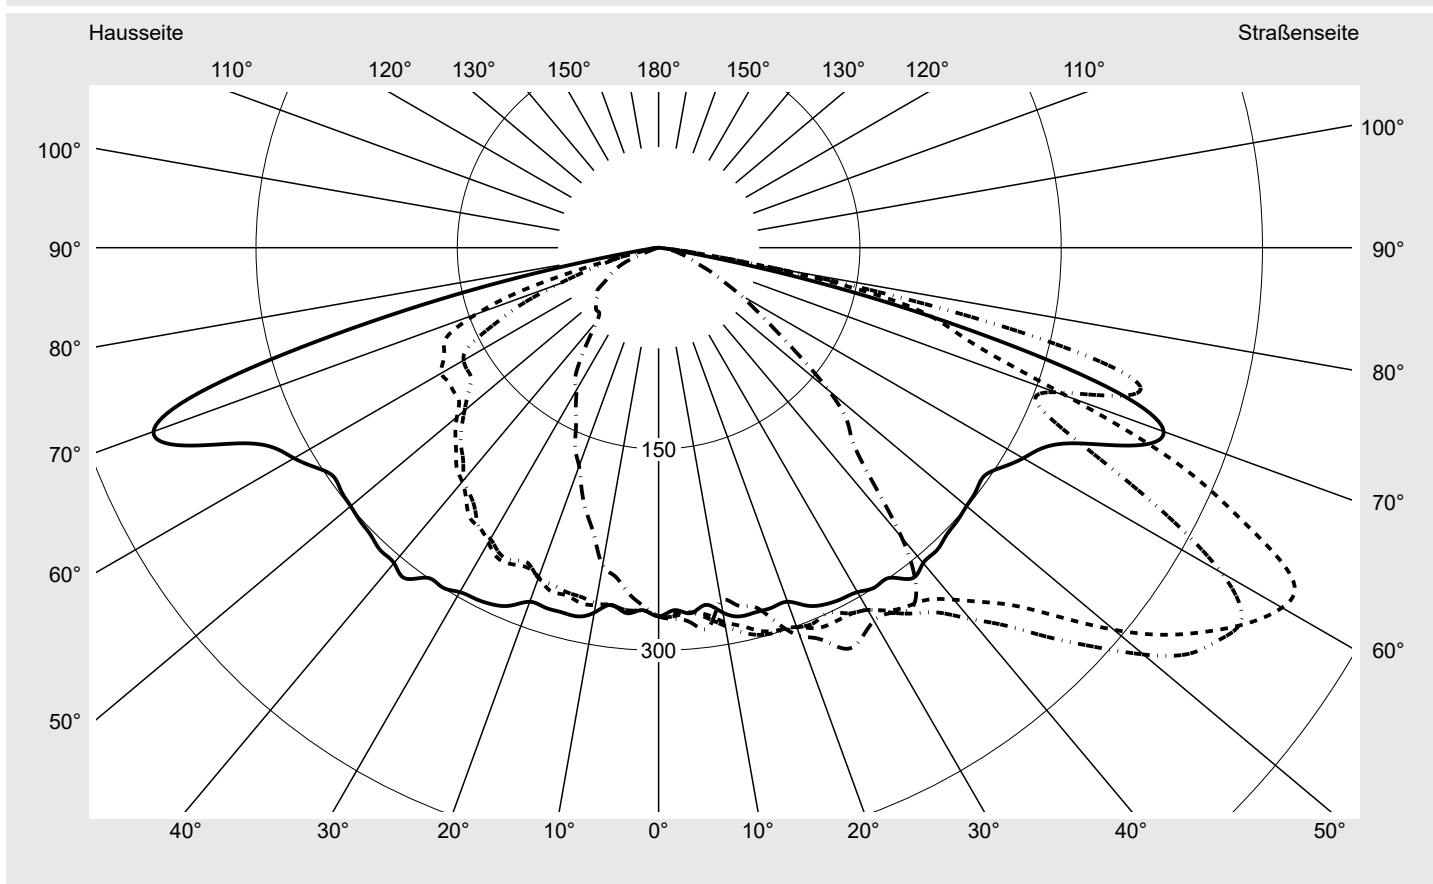

Lichttechnischer Prüfbefund

Familie
Streetlight 21 midi easy LED

Bestell-Nr.: 5XE7C47N08NB
EAN: 4058352897942

LP-Nummer
59082_206

Ausführung Mastansatz- / Mastaufsatzmontage, NEMA 7 pin (DALI)
Optik asymmetrisch, breit strahlend (ST0.8a G)
Abdeckung Einscheibensicherheitsglas (ESG)
Bestückung LED 4000 K | CRI ≥ 70
Betriebsgerät EVG-DALI Plus
Bemessungswerte Nettolichtstrom = 23710 lm
 Systemleistung = 151.2 W
 Lichtausbeute = 156.8 lm/W

Seriendokumentation
16.06.2023

sitEco

Lichtstärke in cd/klm

C180-0

C195-15

C200-20

C270-90

Imax: 536 cd/klm

Leuchtenbetriebswirkungsgrade

Eta	100.0%
Eta 0° - 90°	100.0%
Eta 90° - 180°	0.0%

Lichtstärkeklasse nach EN13201-2

Klasse:	G4
Imax 70°	493.9
Imax 80°	97.8
Imax 90°	0.0
Imax >90°	0.0
Imax >95°	0.0

Messbedingungen