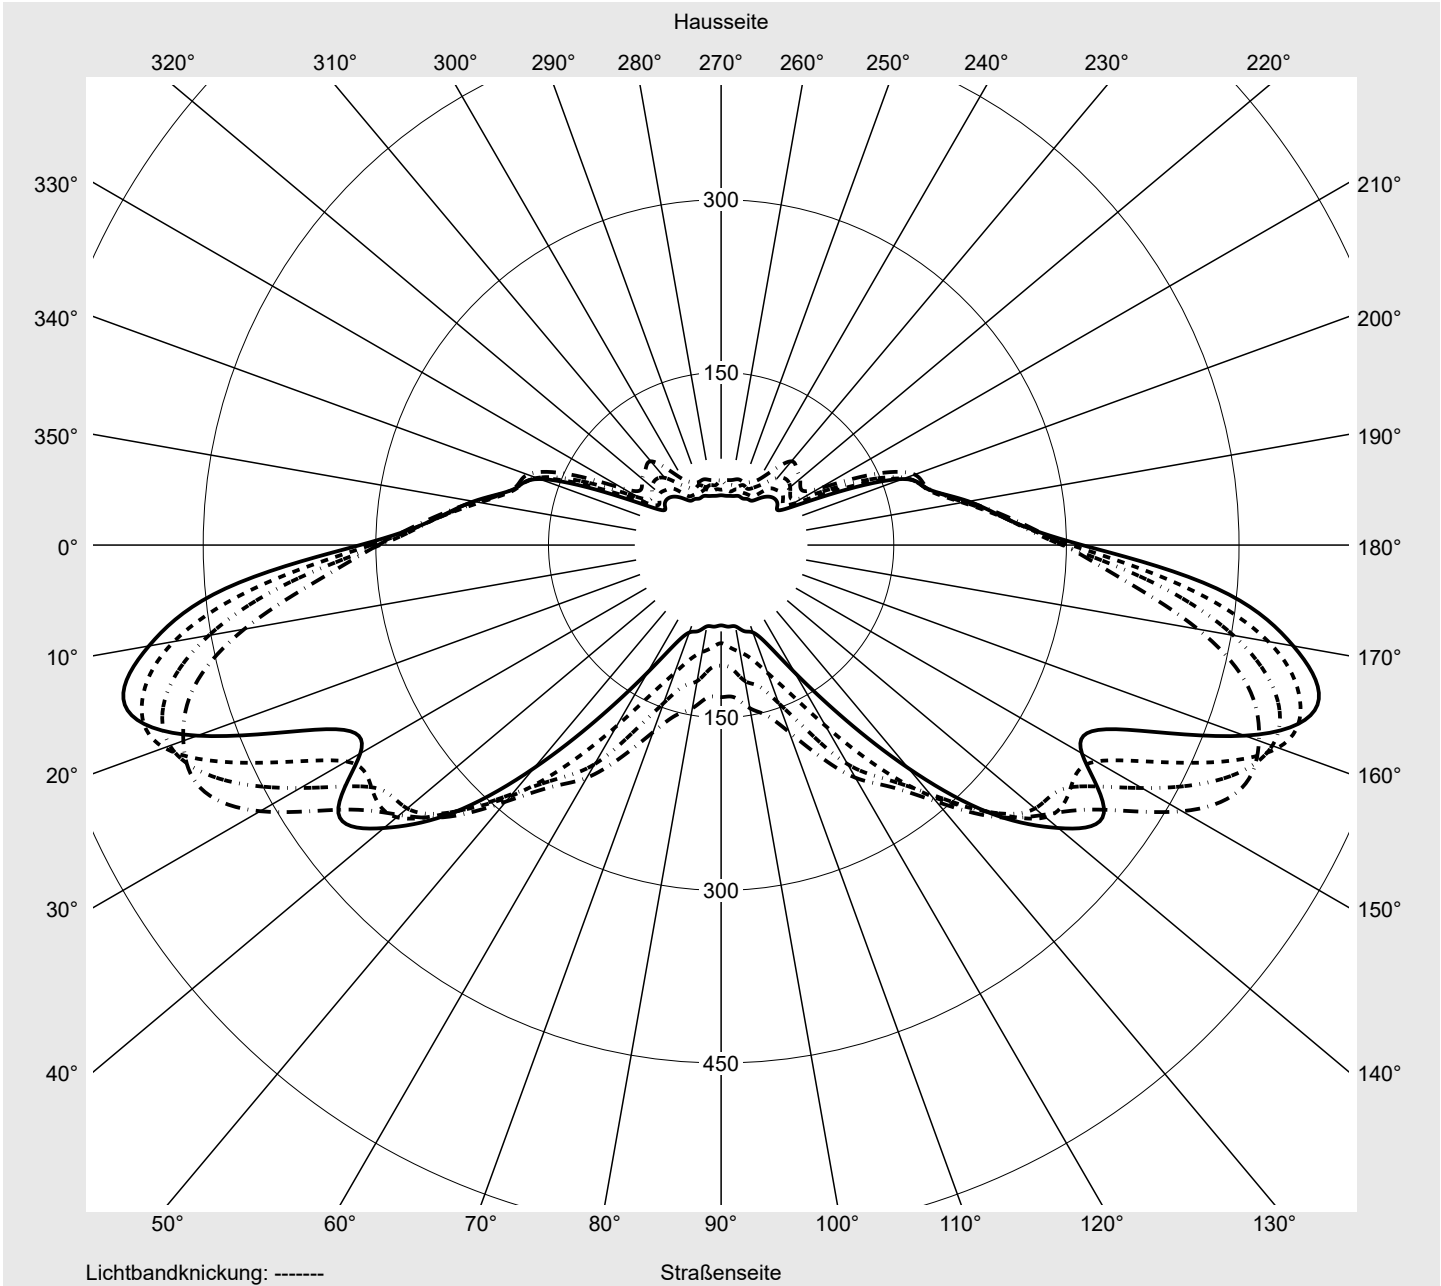

Lichttechnischer Prüfbefund

Familie
Streetlight 21 midi easy LED

Bestell-Nr.: 5XE7C47N08NB
EAN: 4058352897942

LP-Nummer
59082_206

Ausführung Mastansatz- / Mastaufsatzmontage, NEMA 7 pin (DALI)
Optik asymmetrisch, breit strahlend (ST0.8a G)
Abdeckung Einscheibensicherheitsglas (ESG)
Bestückung LED 4000 K | CRI ≥ 70
Betriebsgerät EVG-DALI Plus
Bemessungswerte Nettolichtstrom = 23710 lm
 Systemleistung = 151.2 W
 Lichtausbeute = 156.8 lm/W

Leuchtenbetriebswirkungsgrade

Eta	100.0%
Eta 0° - 90°	100.0%
Eta 90° - 180°	0.0%

Lichtstärkeklasse nach EN13201-2

Klasse:	G4
Imax 70°	493.9
Imax 80°	97.8
Imax 90°	0.0
Imax >90°	0.0
Imax >95°	0.0

Messbedingungen

DIN EN 13032 und DIN 5032

Lichttechnischer Prüfbefund

Familie Streetlight 21 midi easy LED	Bestell-Nr.: 5XE7C47N08NB EAN: 4058352897942	LP-Nummer 59082_206
--	---	-------------------------------

Kegelmantelkurven in cd/klm **KMK 60°** **KMK 57.5°** **KMK 55°** **KMK 52.5°** **siteco**