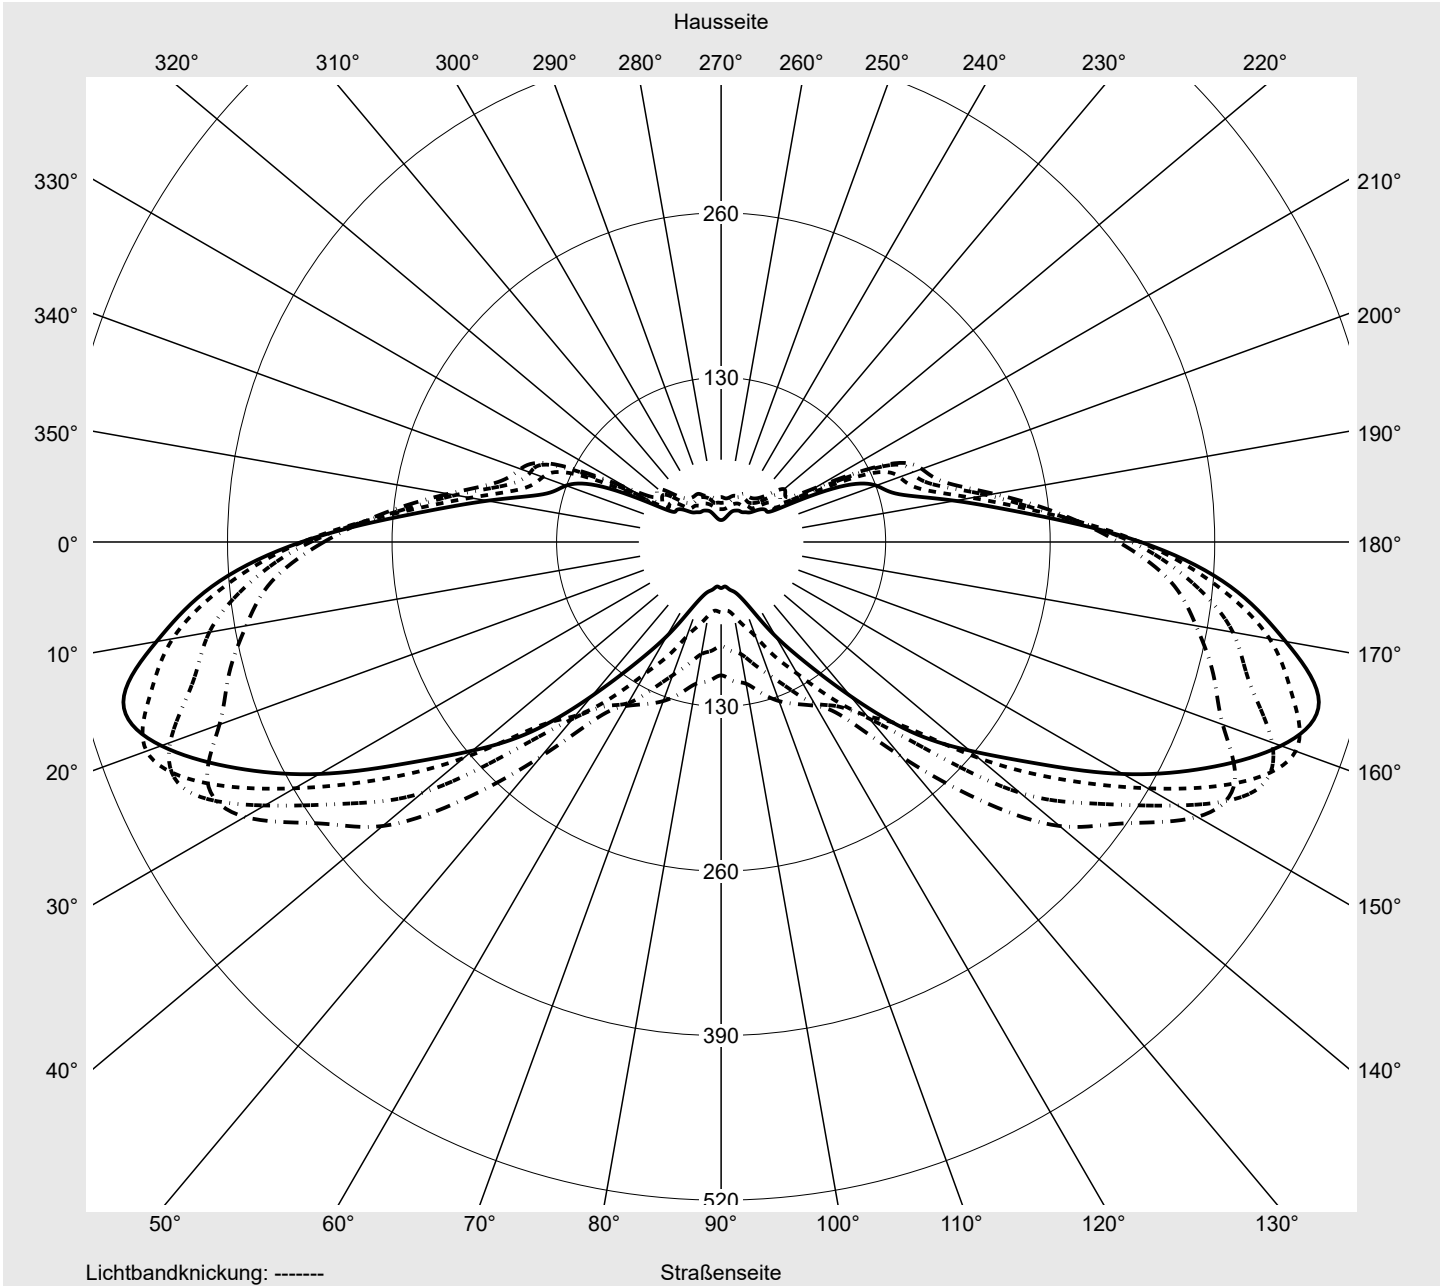

## Lichttechnischer Prüfbefund

**Familie**  
Streetlight 21 midi easy LED

**Bestell-Nr.:** 5XE7D27N08NB  
**EAN:** 4058352897966

**LP-Nummer**  
59078\_210

**Ausführung** Mastansatz- / Mastaufsatzmontage, NEMA 7 pin (DALI)  
**Optik** asymmetrisch, breit strahlend (ST1.0a G)  
**Abdeckung** Einscheibensicherheitsglas (ESG)  
**Bestückung** LED 2200 K | CRI ≥ 70  
**Betriebsgerät** EVG-DALI Plus  
**Bemessungswerte** Nettolichtstrom = 18780 lm  
 Systemleistung = 151.2 W  
 Lichtausbeute = 124.2 lm/W

**Leuchtenbetriebswirkungsgrade**

Eta	100.0%
Eta 0° - 90°	100.0%
Eta 90° - 180°	0.0%

**Lichtstärkeklasse nach EN13201-2**

Klasse:	G4
Imax 70°	461.5
Imax 80°	96.1
Imax 90°	0.0
Imax >90°	0.0
Imax >95°	0.0

**Messbedingungen**

**Kegelmantelkurven in cd/klm**    **KMK 67,5°**    **KMK 65°**    **KMK 62,5°**    **KMK 60°**    **siteco**