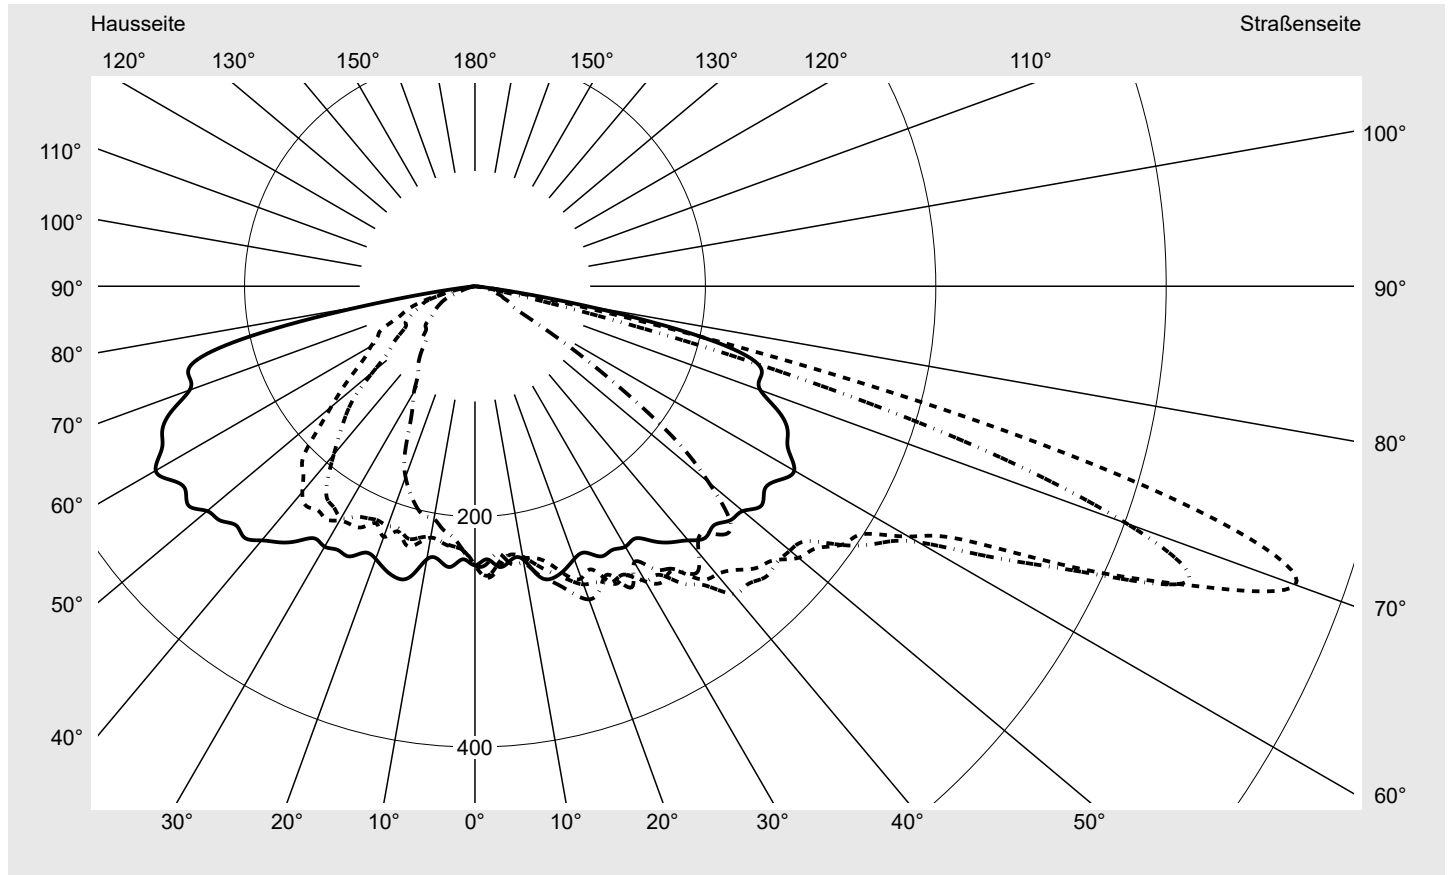

## Lichttechnischer Prüfbefund

**Familie**  
Streetlight 21 midi easy LED

**Bestell-Nr.:** 5XE7D37N08LB  
**EAN:** 4058352898000

**LP-Nummer**  
59076\_1223

**Ausführung** Mastansatz- / Mastaufsatzmontage, NEMA 7 pin (DALI)  
**Optik** asymmetrisch, breit strahlend (ST1.0a)  
**Abdeckung** Einscheibensicherheitsglas (ESG)  
**Bestückung** LED 3000 K | CRI ≥ 70  
**Betriebsgerät** EVG-DALI Plus  
**Bemessungswerte** Nettolichtstrom = 14340 lm  
 Systemleistung = 98.3 W  
 Lichtausbeute = 145.9 lm/W

**Seriendokumentation**  
16.06.2023

siteco

**Lichtstärke in cd/klm**

C180-0

C205-25

C210-30

C270-90

**Imax: 758 cd/klm**

**Leuchtenbetriebswirkungsgrade**

Eta 100.0%  
 Eta 0° - 90° 100.0%  
 Eta 90° - 180° 0.0%

**Lichtstärkeklasse nach EN13201-2**

Klasse: G3  
 Imax 70° 757.8  
 Imax 80° 95.1  
 Imax 90° 0.0  
 Imax >90° 0.0  
 Imax >95° 0.0