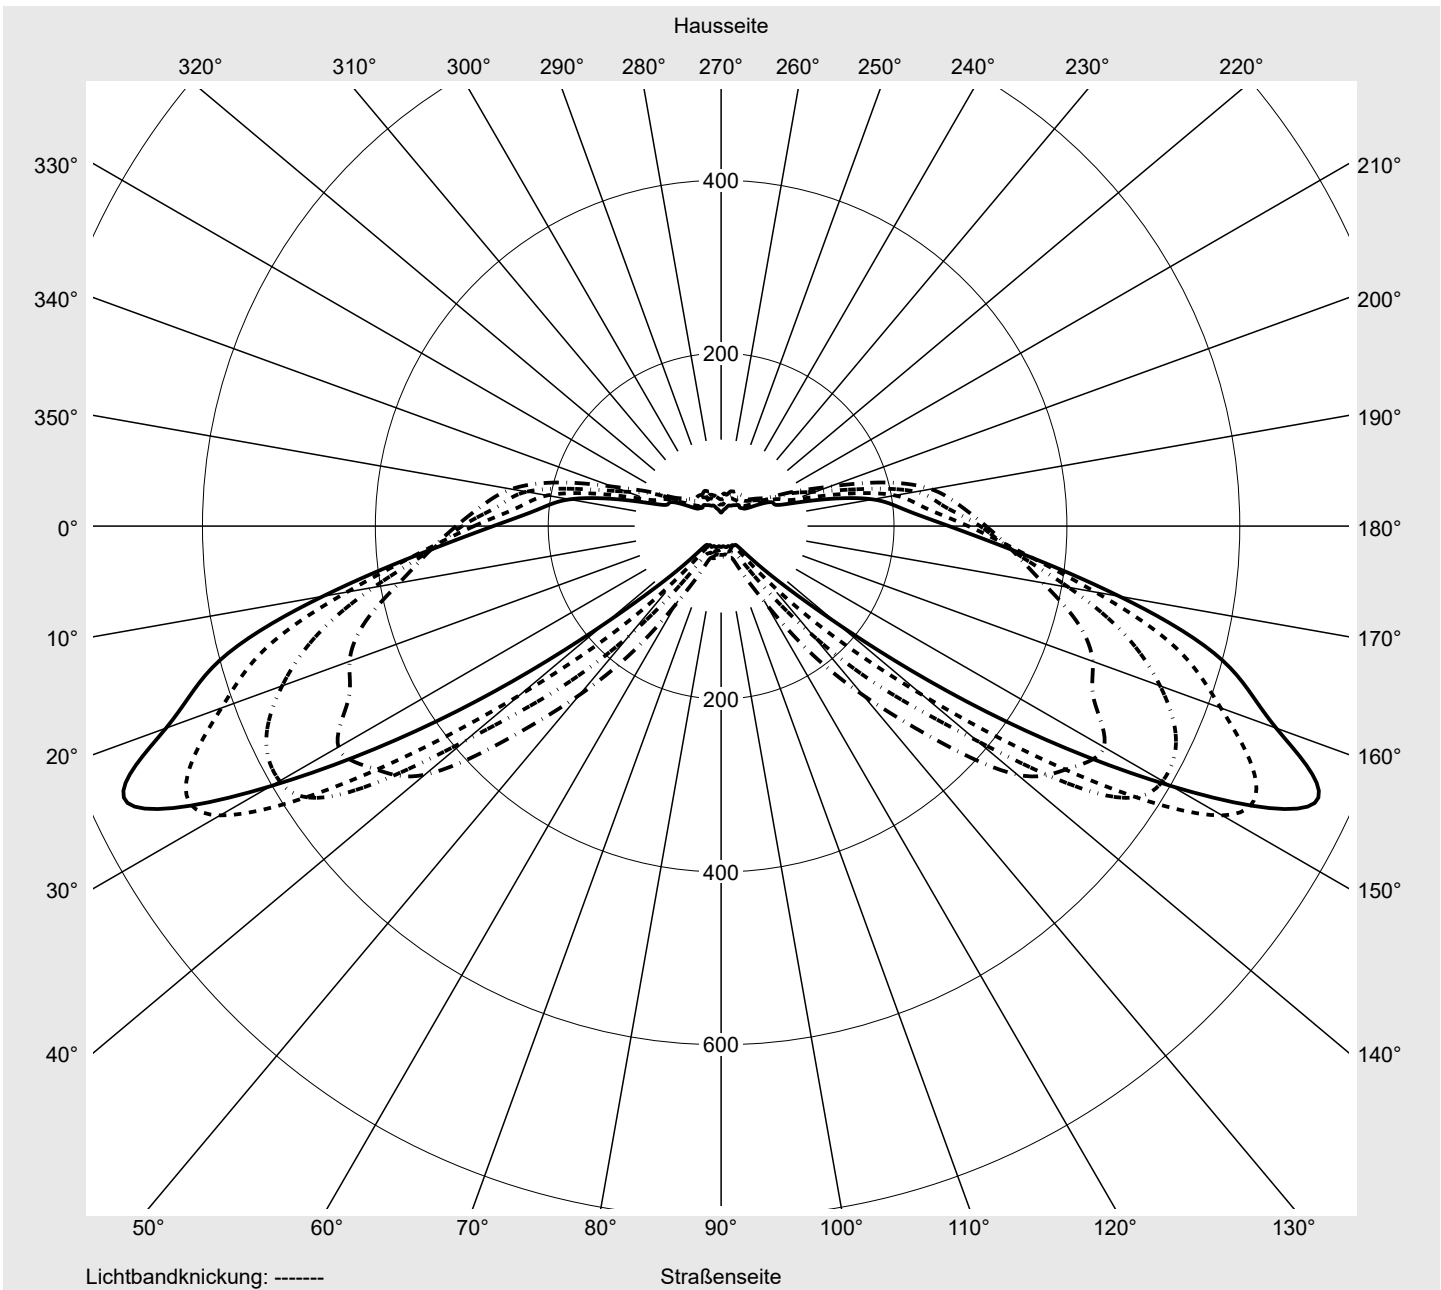

Lichttechnischer Prüfbefund

Familie Streetlight 21 midi easy LED	Bestell-Nr.: 5XE7D37N08MB EAN: 4058352898017	LP-Nummer 59076_1224

Kegelmantelkurven in cd/klm   **KMK 70°**   **KMK 67,5°**   **KMK 65°**   **KMK 62,5°**   **siteco**

Lichttechnischer Prüfbefund

Familie Streetlight 21 midi easy LED	Bestell-Nr.: 5XE7D37N08MB EAN: 4058352898017	LP-Nummer 59076_1224
Wertetabelle Lichtstärkemessung		Maximale Lichtstärke
		siteco

C- Ebenen	0° 180°	5° 175°	10° 170°	15° 165°	20° 160°	25° 155°	30° 150°	35° 145°	40° 140°	45° 135°	50° 130°	55° 125°	60° 120°
γ	Lichtstärke in cd/klm												
0,0°	242.2	242.2	242.2	242.2	242.2	242.2	242.2	242.2	242.2	242.2	242.2	242.2	242.2
2,5°	237.2	240.2	243.6	247.1	250.1	253.3	251.5	253.0	253.9	252.9	249.2	247.7	247.6
5,0°	244.6	247.2	246.5	245.5	245.0	244.3	240.5	238.5	236.3	236.3	235.1	233.7	233.4
7,5°	239.7	245.1	248.3	244.6	238.3	235.0	234.8	231.4	230.3	234.8	234.3	239.5	238.7
10,0°	240.7	249.2	251.4	243.9	239.9	238.9	238.4	242.1	240.6	240.8	243.3	249.6	251.2
12,5°	258.0	251.3	242.2	234.8	236.0	241.7	247.8	251.1	250.2	252.7	253.4	256.8	257.4
15,0°	262.2	249.0	244.4	246.5	247.0	249.2	257.5	261.4	264.2	266.4	265.5	261.6	261.2
17,5°	258.3	251.3	248.4	253.2	259.5	262.9	266.6	264.1	266.6	271.6	270.9	268.4	275.4
20,0°	251.9	249.8	249.6	255.8	262.8	269.8	275.4	276.2	274.3	273.3	279.4	281.1	281.7
22,5°	250.2	252.4	255.0	266.6	270.7	266.2	278.1	280.2	283.2	284.7	277.3	280.4	284.0
25,0°	258.8	258.1	263.4	267.5	275.0	285.0	283.0	287.9	292.3	291.9	288.1	291.2	291.4
27,5°	258.1	259.3	264.2	271.8	275.5	283.2	282.1	292.3	297.8	295.7	295.0	295.6	295.2
30,0°	261.0	264.7	278.4	274.8	287.8	295.8	295.6	301.4	307.5	307.5	302.4	301.2	298.5
32,5°	259.5	271.5	275.0	285.5	290.4	303.8	296.9	312.8	318.7	323.5	314.1	299.9	297.4
35,0°	270.2	277.9	282.4	285.4	294.7	301.1	315.2	320.4	320.7	320.8	310.6	315.9	307.3
37,5°	280.1	288.9	291.9	300.1	302.5	320.5	327.1	330.1	327.2	324.3	312.1	312.9	322.0
40,0°	288.0	294.9	294.8	301.0	311.0	326.6	348.4	339.0	340.9	323.5	314.9	336.9	331.0
42,5°	296.1	297.5	298.1	316.3	327.4	334.0	350.7	340.8	336.4	326.9	332.4	337.9	345.0
45,0°	293.4	307.2	308.2	316.1	329.3	345.7	356.8	343.0	340.7	351.3	353.6	361.0	358.7
47,5°	300.6	307.3	314.8	328.8	344.9	352.0	355.2	354.7	351.0	370.6	372.7	358.6	351.6
50,0°	303.5	304.1	310.6	329.1	357.1	366.7	357.0	357.9	374.0	384.7	373.8	352.0	342.3
52,5°	313.1	308.3	311.4	326.1	362.1	373.6	363.6	377.1	396.3	399.9	374.1	343.5	326.4
55,0°	307.1	316.8	324.7	337.2	363.3	390.4	392.0	402.7	402.8	386.8	366.3	344.1	310.0
57,5°	313.1	325.8	337.5	353.8	370.6	400.3	415.2	426.0	418.2	382.6	371.0	318.2	258.7
60,0°	320.0	336.4	356.7	382.3	399.2	434.6	444.2	455.3	436.4	397.2	321.8	253.6	192.9
62,5°	306.5	339.5	378.1	425.8	457.4	476.0	511.2	489.6	447.5	347.0	255.1	175.8	103.5
65,0°	299.6	340.0	408.3	483.0	540.4	580.6	589.8	543.1	386.3	266.9	165.4	84.9	43.0
67,5°	285.8	348.9	439.6	545.0	615.1	681.0	669.3	499.2	304.3	169.4	77.8	34.0	31.0
70,0°	263.6	344.2	467.8	600.6	683.4	757.8	601.6	373.8	175.0	76.2	32.7	27.1	25.4
72,5°	260.2	352.1	495.4	595.6	690.0	674.7	438.4	194.3	80.1	34.9	24.8	22.8	22.3
75,0°	251.4	355.3	453.9	502.5	563.4	449.7	222.3	65.9	33.6	23.0	18.2	18.2	18.1
77,5°	197.9	250.8	269.9	280.6	272.8	192.3	58.2	20.2	16.5	16.7	17.0	14.7	13.0
80,0°	95.1	86.3	83.1	87.4	87.1	61.8	14.5	10.9	9.9	10.1	14.8	9.2	8.4
82,5°	19.9	14.9	10.6	15.6	24.6	15.4	6.7	8.0	5.4	4.5	5.7	4.8	5.3
85,0°	1.2	1.1	1.6	1.3	1.6	1.7	1.9	2.0	2.1	1.8	1.8	1.6	1.8
87,5°	0.3	0.3	0.4	0.4	0.4	0.4	0.4	0.5	0.5	0.4	0.4	0.5	0.5
90,0°	0.0	0.0	0.0	0.0	0.0	0.0	0.0	0.0	0.0	0.0	0.0	0.0	0.0