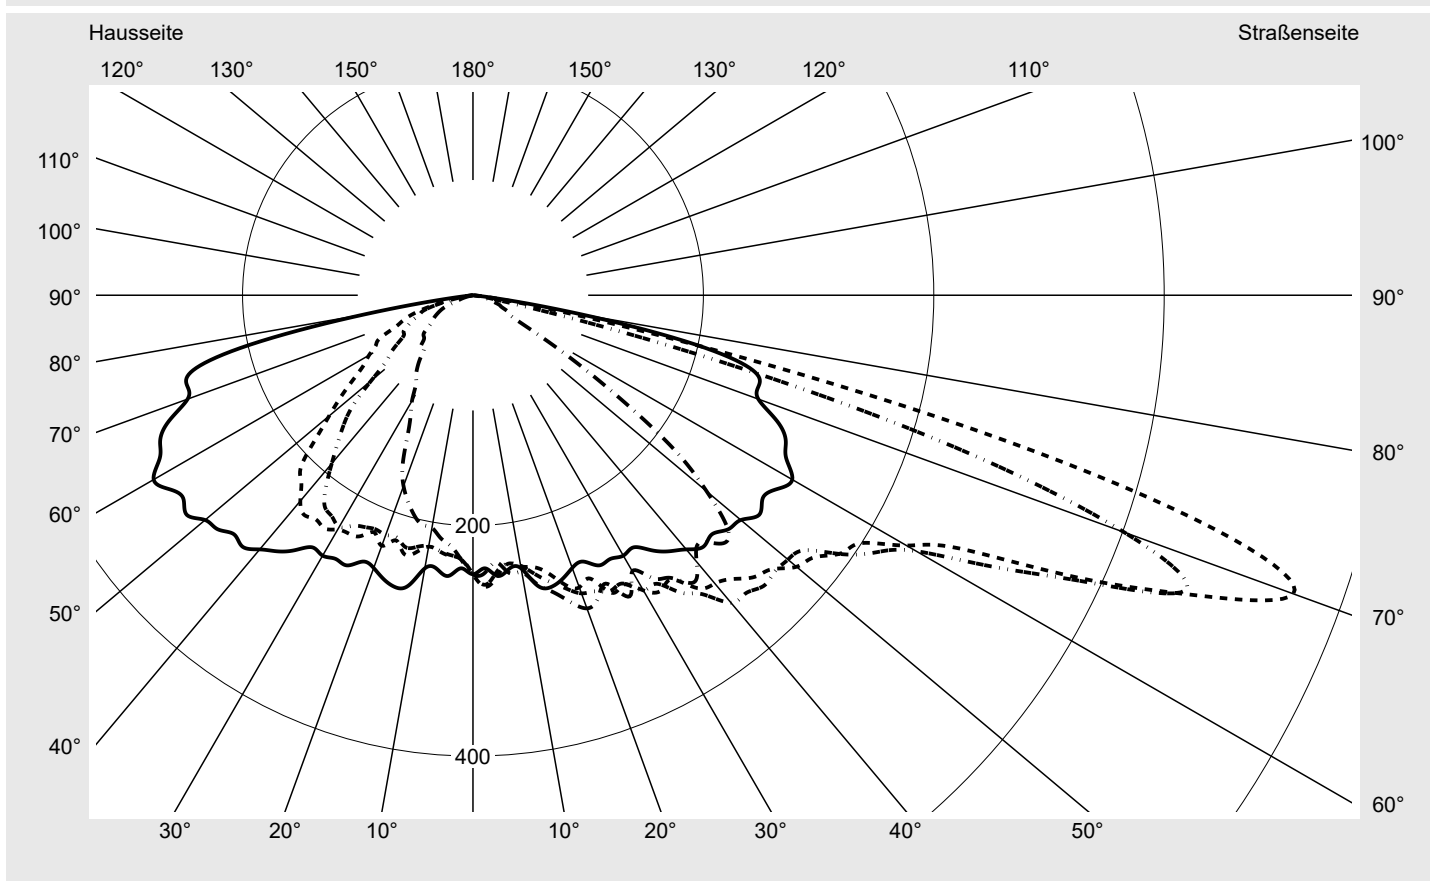

Lichttechnischer Prüfbefund

Familie
Streetlight 21 midi easy LED

Bestell-Nr.: 5XE7D37N08MB
EAN: 4058352898017

LP-Nummer
59076_1224

Ausführung Mastansatz- / Mastaufsatzmontage, NEMA 7 pin (DALI)
Optik direkt, asymmetrisch breit strahlend S100003
Abdeckung Einscheibensicherheitsglas (ESG)
Bestückung LED 3000 K | CRI ≥ 70
Betriebsgerät EVG-DALI Plus
Bemessungswerte Nettolichtstrom = 18270 lm
Systemleistung = 136.0 W
Lichtausbeute = 134.3 lm/W

Seriendokumentation
16.06.2023

siteco

Lichtstärke in cd/klm

C180-0

C205-25

C210-30

C270-90

Imax: 758 cd/klm

Leuchtenbetriebswirkungsgrade

Eta 100.0%
Eta 0° - 90° 100.0%
Eta 90° - 180° 0.0%

Lichtstärkeklasse nach EN13201-2

Klasse: G3
Imax 70° 757.8
Imax 80° 95.1
Imax 90° 0.0
Imax >90° 0.0
Imax >95° 0.0

Messbedingungen