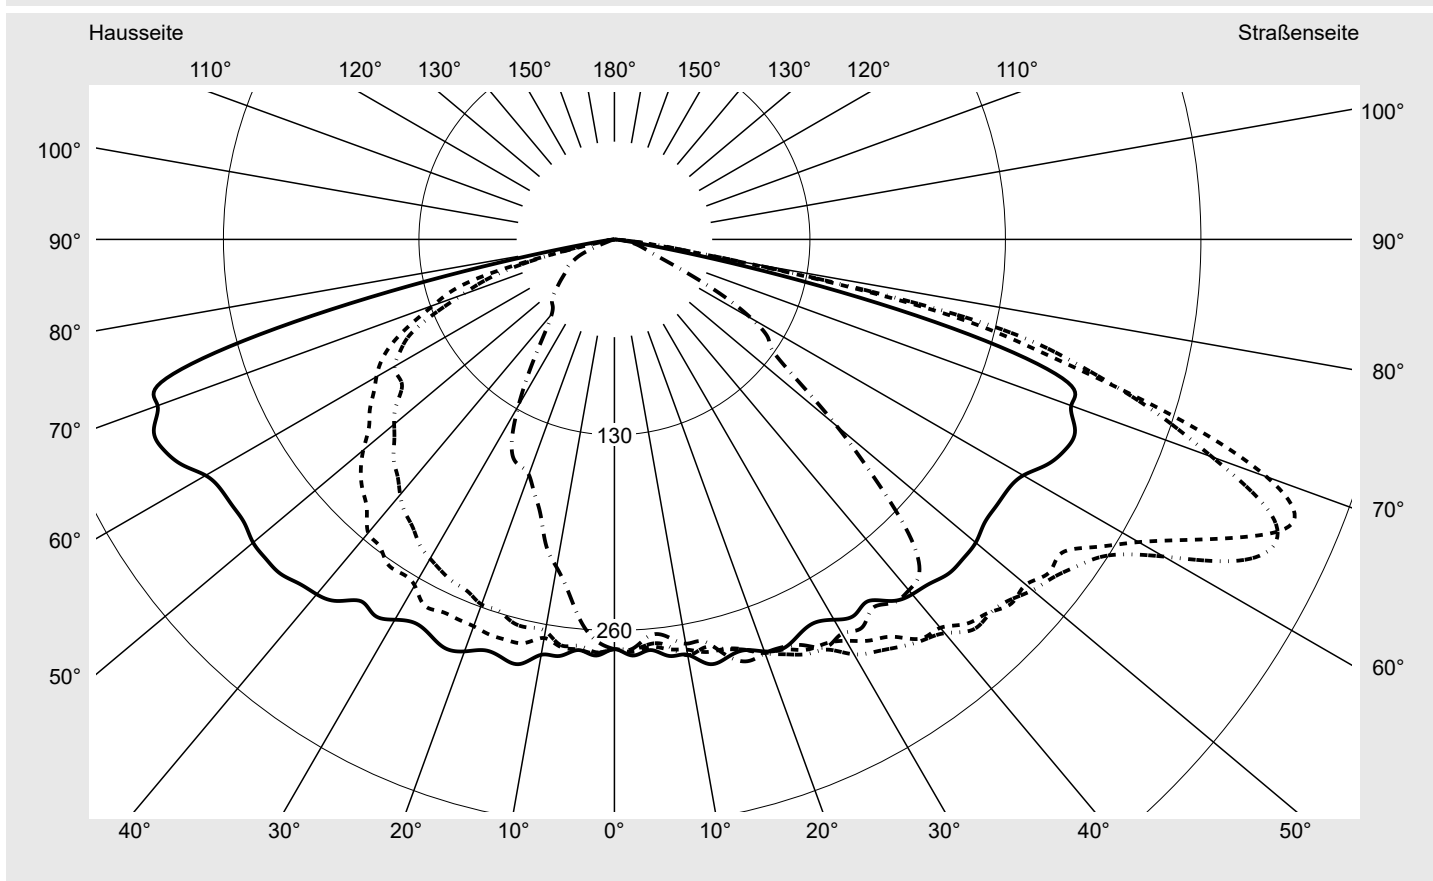

## Lichttechnischer Prüfbefund

**Familie**  
Streetlight 21 midi easy LED

**Bestell-Nr.:** 5XE7D47N08NB  
**EAN:** 4058352898055

**LP-Nummer**  
59078\_214

<b>Ausführung</b>	Mastansatz- / Mastaufsatzmontage, NEMA 7 pin (DALI)
<b>Optik</b>	asymmetrisch, breit strahlend (ST1.0a G)
<b>Abdeckung</b>	Einscheibensicherheitsglas (ESG)
<b>Bestückung</b>	LED 4000 K   CRI ≥ 70
<b>Betriebsgerät</b>	EVG-DALI Plus
<b>Bemessungswerte</b>	Nettolichtstrom = 23710 lm Systemleistung = 151.2 W Lichtausbeute = 156.8 lm/W

**Seriendokumentation**  
16.06.2023

siteco

**Lichtstärke in cd/klm**

C180-0

C195-15

C200-20

C270-90

**Imax: 489 cd/klm**

**Leuchtenbetriebswirkungsgrade**

Eta	100.0%
Eta 0° - 90°	100.0%
Eta 90° - 180°	0.0%

**Lichtstärkeklasse nach EN13201-2**

Klasse:	G4
Imax 70°	461.5
Imax 80°	96.1
Imax 90°	0.0
Imax >90°	0.0
Imax >95°	0.0

**Messbedingungen**