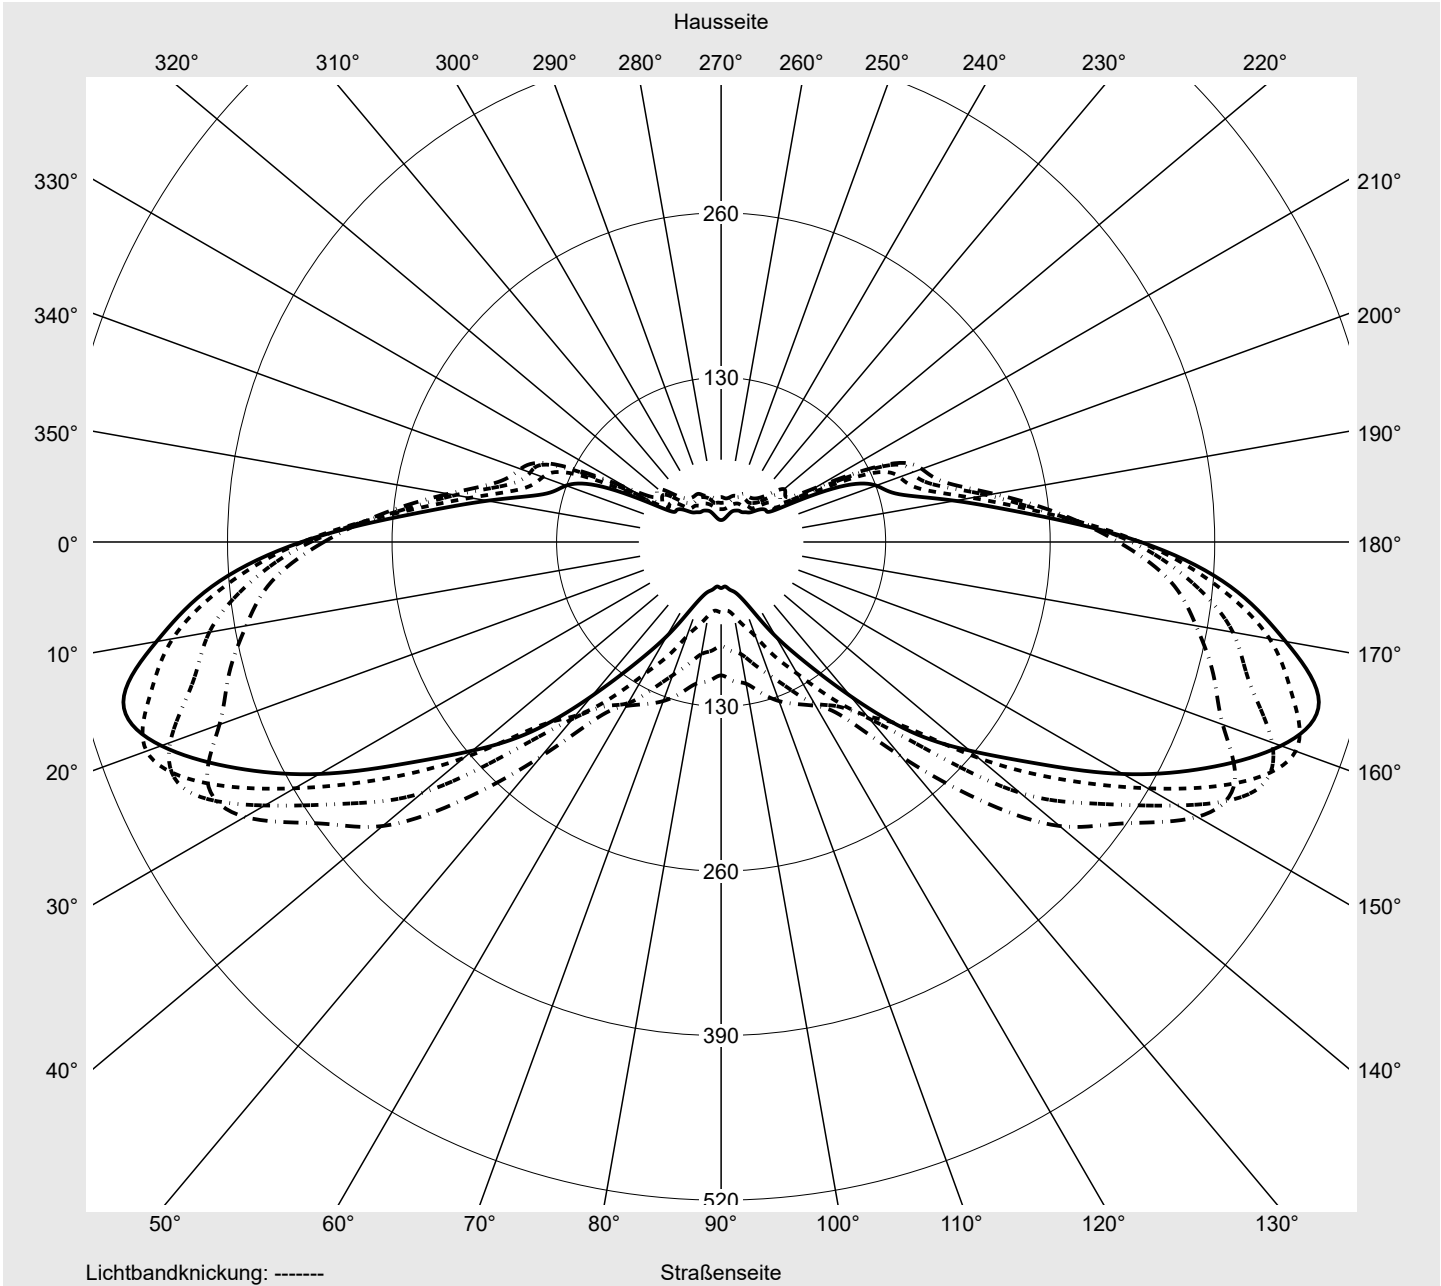

## Lichttechnischer Prüfbefund

**Familie**  
Streetlight 21 midi easy LED

**Bestell-Nr.:** 5XE7D47N08NB  
**EAN:** 4058352898055

**LP-Nummer**  
59078\_214

<b>Ausführung</b>	Mastansatz- / Mastaufsatzmontage, NEMA 7 pin (DALI)
<b>Optik</b>	asymmetrisch, breit strahlend (ST1.0a G)
<b>Abdeckung</b>	Einscheibensicherheitsglas (ESG)
<b>Bestückung</b>	LED 4000 K   CRI ≥ 70
<b>Betriebsgerät</b>	EVG-DALI Plus
<b>Bemessungswerte</b>	Nettolichtstrom = 23710 lm Systemleistung = 151.2 W Lichtausbeute = 156.8 lm/W

**Leuchtenbetriebswirkungsgrade**

Eta	100.0%
Eta 0° - 90°	100.0%
Eta 90° - 180°	0.0%

**Lichtstärkeklasse nach EN13201-2**

Klasse:	G4
Imax 70°	461.5
Imax 80°	96.1
Imax 90°	0.0
Imax >90°	0.0
Imax >95°	0.0

**Messbedingungen**

**Kegelmantelkurven in cd/klm**    **KMK 67,5°**    **KMK 65°**    **KMK 62,5°**    **KMK 60°**    **siteco**