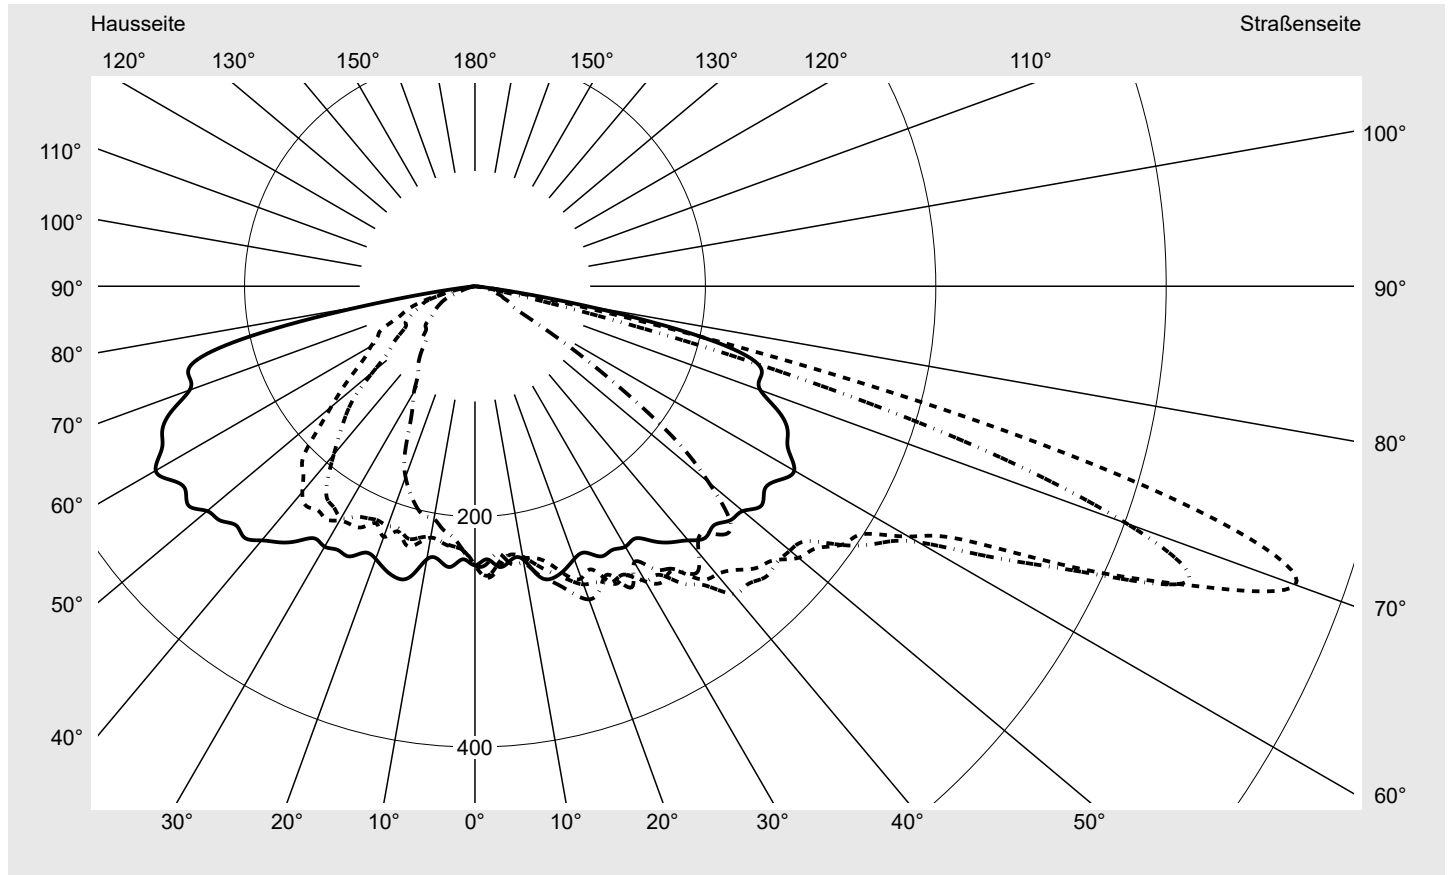

Lichttechnischer Prüfbefund

Familie
Streetlight 21 midi easy LED

Bestell-Nr.: 5XE7D57N08MB
EAN: 4058352898062

LP-Nummer
59076_1232

Ausführung Mastansatz- / Mastaufsatzmontage, NEMA 7 pin (DALI)
Optik asymmetrisch, breit strahlend (ST1.0a)
Abdeckung Einscheibensicherheitsglas (ESG)
Bestückung LED 3000 K | CRI ≥ 80
Betriebsgerät EVG-DALI Plus
Bemessungswerte Nettolichtstrom = 15800 lm
 Systemleistung = 137.0 W
 Lichtausbeute = 115.3 lm/W

Seriendokumentation
16.06.2023

siteco

Lichtstärke in cd/klm

C180-0

C205-25

C210-30

C270-90

Imax: 758 cd/klm

Leuchtenbetriebswirkungsgrade

Eta	100.0%
Eta 0° - 90°	100.0%
Eta 90° - 180°	0.0%

Lichtstärkeklasse nach EN13201-2

Klasse:	G3
Imax 70°	757.8
Imax 80°	95.1
Imax 90°	0.0
Imax >90°	0.0
Imax >95°	0.0

Messbedingungen