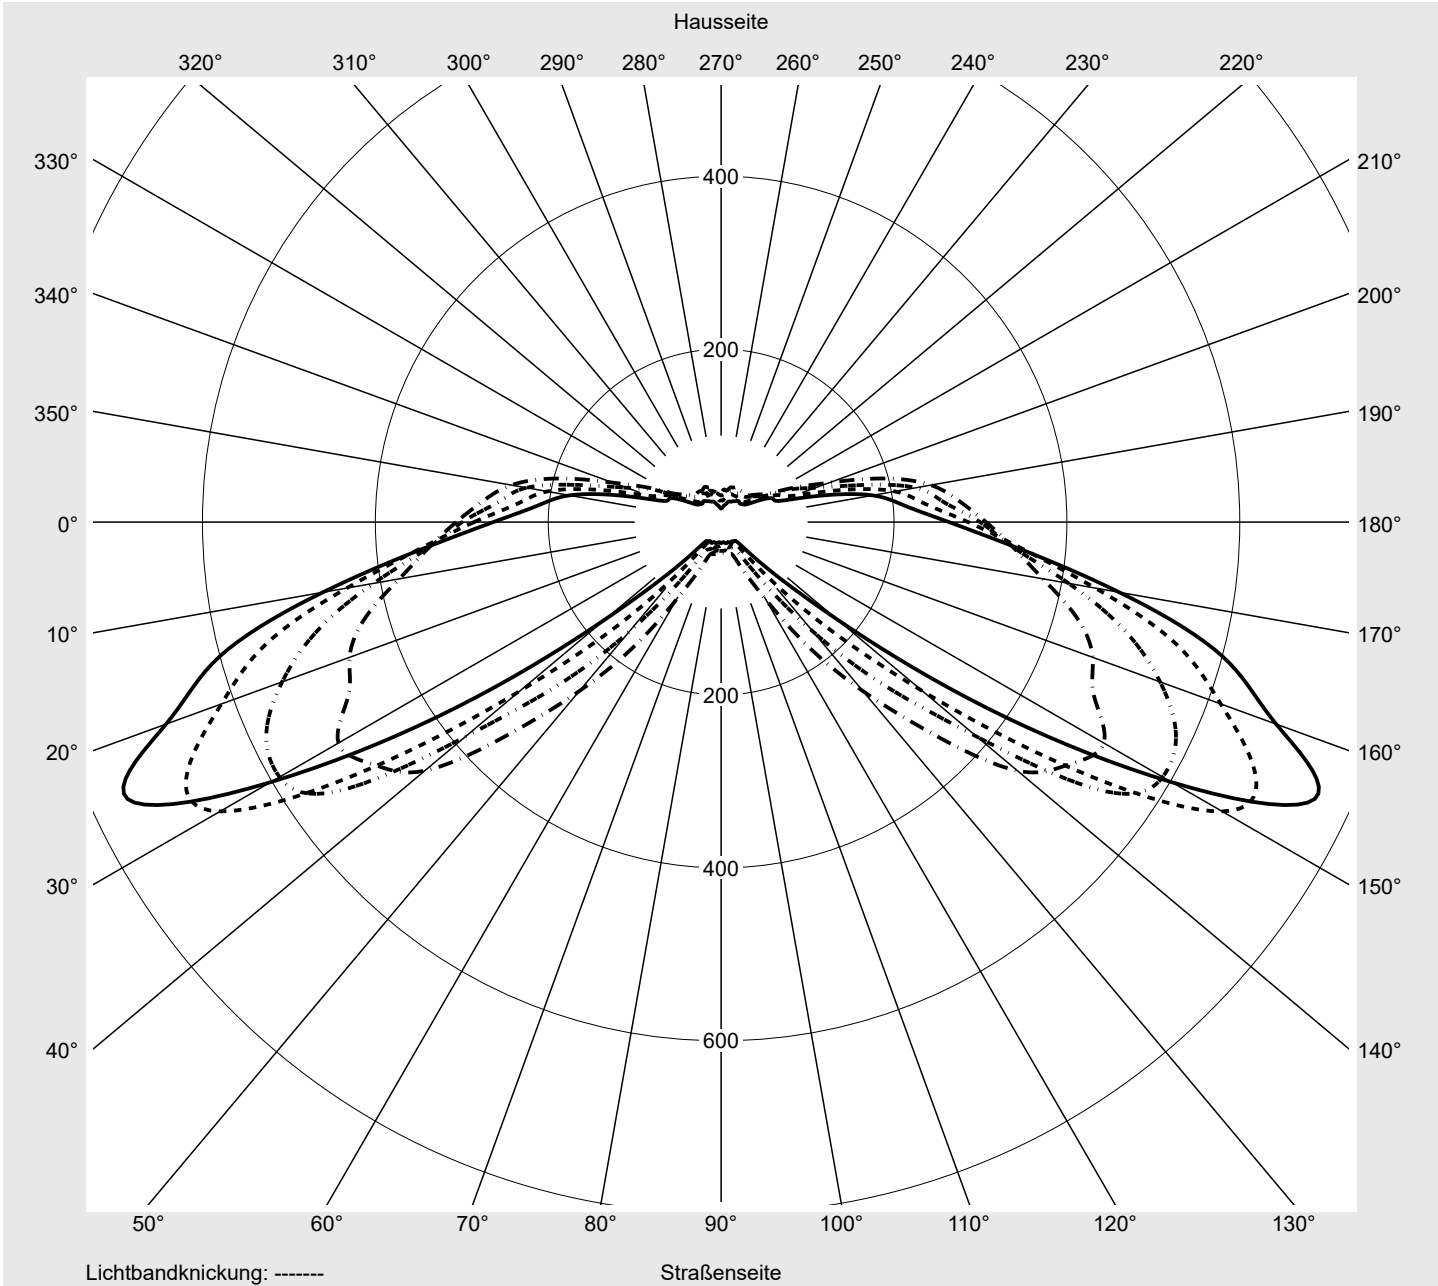

Lichttechnischer Prüfbefund

Familie
Streetlight 21 midi easy LED

Bestell-Nr.: 5XE7D67N08MB
EAN: 4058352898086

LP-Nummer
59076_1236

Ausführung Mastansatz- / Mastaufsatzmontage, NEMA 7 pin (DALI)
Optik asymmetrisch, breit strahlend (ST1.0a)
Abdeckung Einscheibensicherheitsglas (ESG)
Bestückung LED 2700 K | CRI ≥ 70
Betriebsgerät EVG-DALI Plus
Bemessungswerte Nettolichtstrom = 16240 lm
 Systemleistung = 134.3 W
 Lichtausbeute = 120.9 lm/W

Seriendokumentation
16.06.2023

siteco

Lichtstärke in cd/klm

C180-0

C205-25

C210-30

C270-90

Imax: 758 cd/klm

Leuchtenbetriebswirkungsgrade

Eta 100.0%
 Eta 0° - 90° 100.0%
 Eta 90° - 180° 0.0%

Lichtstärkeklasse nach EN13201-2

Klasse: G3
 Imax 70° 757.8
 Imax 80° 95.1
 Imax 90° 0.0
 Imax >90° 0.0
 Imax >95° 0.0

Messbedingungen

DIN EN 13032 und DIN 5032

Lichttechnischer Prüfbefund

Familie Streetlight 21 midi easy LED	Bestell-Nr.: 5XE7D67N08MB EAN: 4058352898086	LP-Nummer 59076_1236
--	---	--------------------------------

Kegelmantelkurven in cd/klm **KMK 70°** **KMK 67,5°** **KMK 65°** **KMK 62,5°** **siteco**