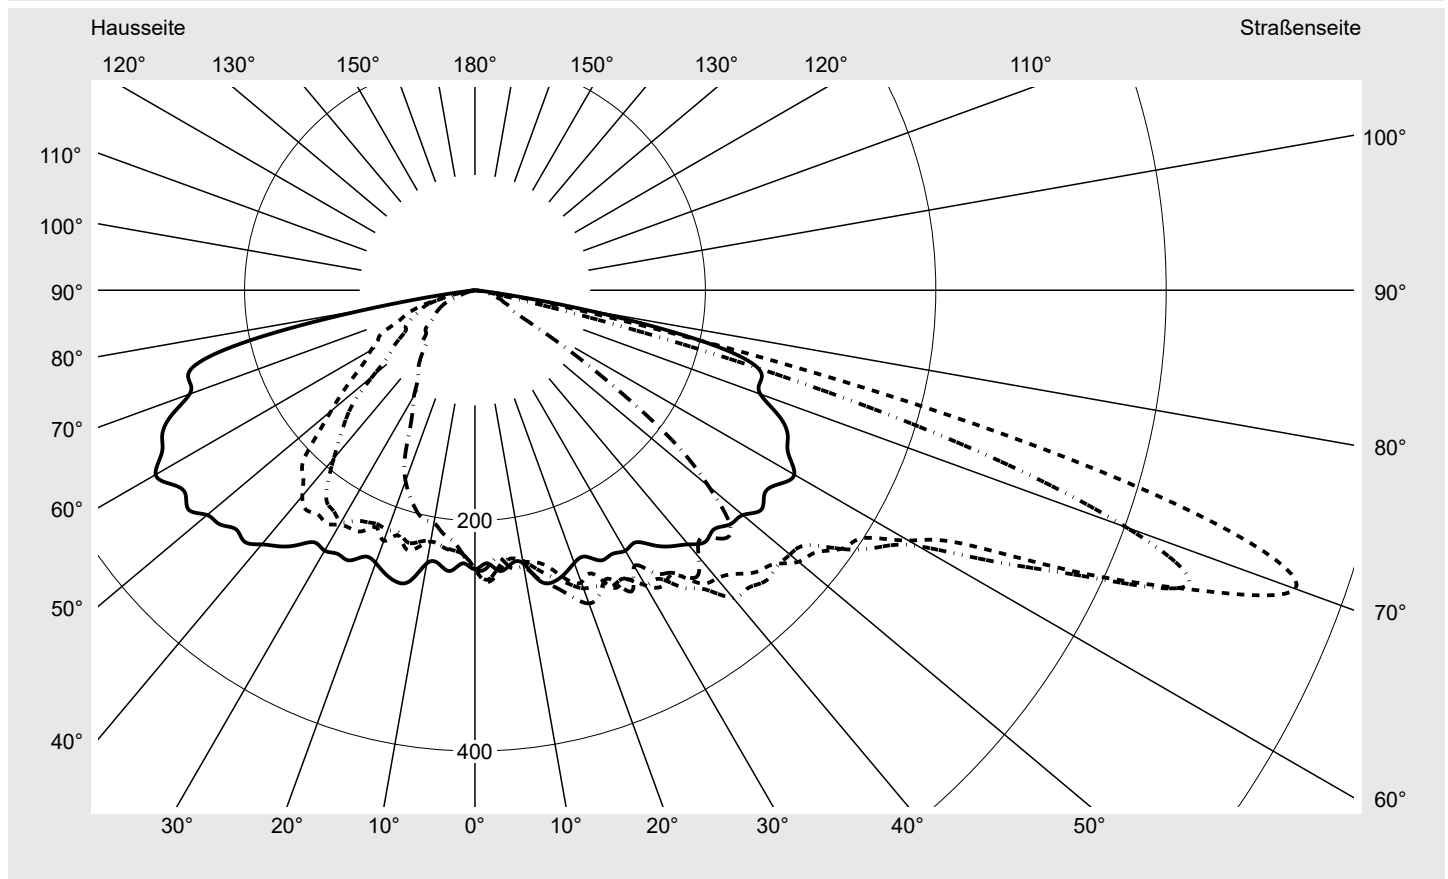

Lichttechnischer Prüfbefund

Familie
Streetlight 21 midi easy LED

Bestell-Nr.: 5XE7D67N08MB
EAN: 4058352898086

LP-Nummer
59076_1236

Ausführung Mastansatz- / Mastaufsatzmontage, NEMA 7 pin (DALI)
Optik asymmetrisch, breit strahlend (ST1.0a)
Abdeckung Einscheibensicherheitsglas (ESG)
Bestückung LED 2700 K | CRI ≥ 70
Betriebsgerät EVG-DALI Plus
Bemessungswerte Nettolichtstrom = 16240 lm
 Systemleistung = 134.3 W
 Lichtausbeute = 120.9 lm/W

Seriendokumentation
16.06.2023

siteco

Lichtstärke in cd/klm

C180-0

C205-25

C210-30

C270-90

Imax: 758 cd/klm

Leuchtenbetriebswirkungsgrade

Eta 100.0%
 Eta 0° - 90° 100.0%
 Eta 90° - 180° 0.0%

Lichtstärkeklasse nach EN13201-2

Klasse: G3
 Imax 70° 757.8
 Imax 80° 95.1
 Imax 90° 0.0
 Imax >90° 0.0
 Imax >95° 0.0

Messbedingungen