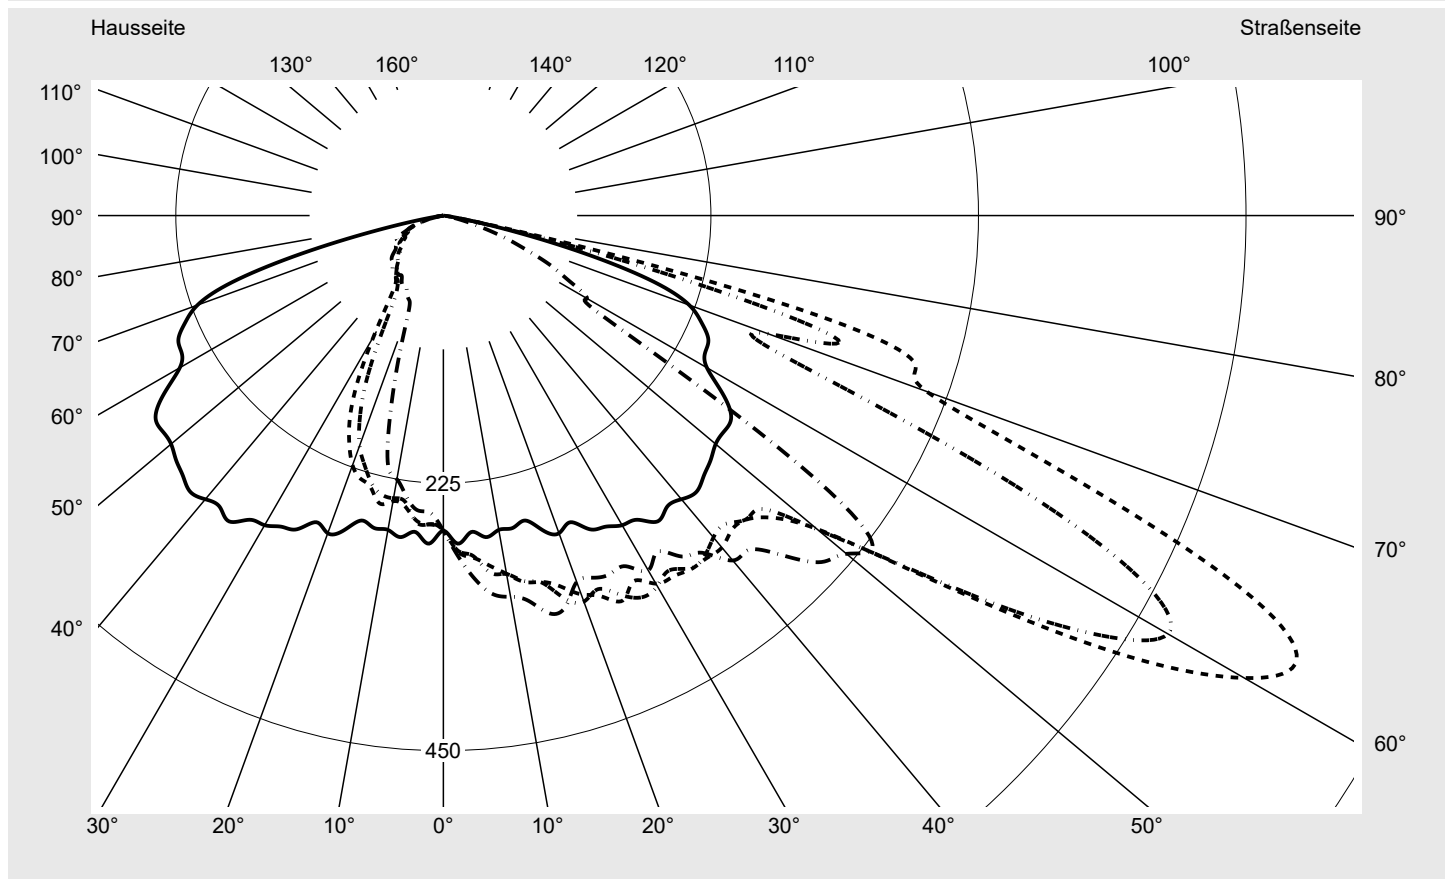

Lichttechnischer Prüfbefund

Familie
Streetlight 21 midi easy LED

Bestell-Nr.: 5XE7E37N08LB
EAN: 4058352898109

LP-Nummer
59077_1158

Ausführung Mastansatz- / Mastaufsatzmontage, NEMA 7 pin (DALI)
Optik asymmetrisch, breit strahlend (STW1.0a)
Abdeckung Einscheibensicherheitsglas (ESG)
Bestückung LED 3000 K | CRI ≥ 70
Betriebsgerät EVG-DALI Plus
Bemessungswerte Nettolichtstrom = 14340 lm
 Systemleistung = 98.3 W
 Lichtausbeute = 145.9 lm/W

Seriendokumentation
16.06.2023

siteco

Lichtstärke in cd/klm

C180-0

C210-30

C215-35

C270-90

Imax: 809 cd/klm

Leuchtenbetriebswirkungsgrade

Eta 100.0%
 Eta 0° - 90° 100.0%
 Eta 90° - 180° 0.0%

Lichtstärkeklasse nach EN13201-2

Klasse: G4
 Imax 70° 498.7
 Imax 80° 32.8
 Imax 90° 0.0
 Imax >90° 0.0
 Imax >95° 0.0

Messbedingungen