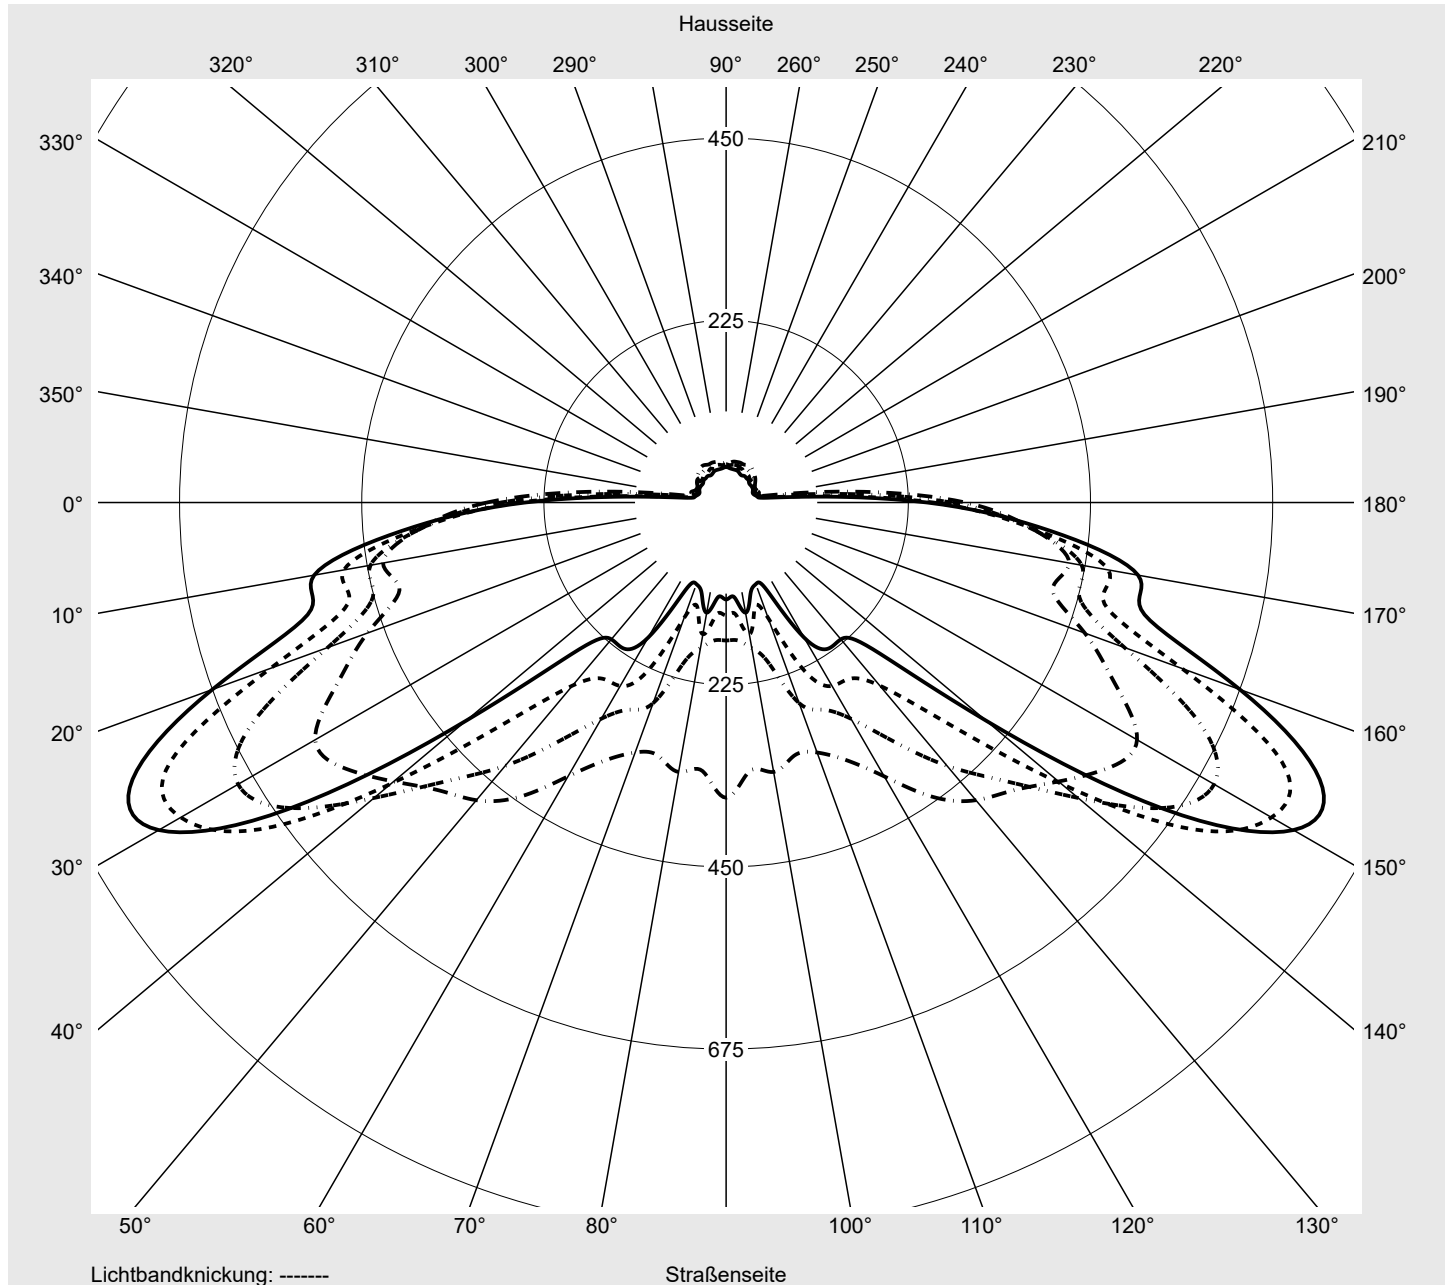

Leuchtenbetriebswirkungsgrade

Eta 100.0%
 Eta 0° - 90° 100.0%
 Eta 90° - 180° 0.0%

Lichtstärkeklasse nach EN13201-2

Klasse: G4
 Imax 70° 498.7
 Imax 80° 32.8
 Imax 90° 0.0
 Imax >90° 0.0
 Imax >95° 0.0

Messbedingungen

DIN EN 13032 und DIN 5032

Lichttechnischer Prüfbefund

Familie
Streetlight 21 midi easy LED

Bestell-Nr.: 5XE7E37N08LB
EAN: 4058352898109

LP-Nummer
59077_1158

Kegelmantelkurven in cd/klm

KMK 62,5°

KMK 60°

KMK 57,5°

KMK 55°

siteco

Lichttechnischer Prüfbefund

Familie Streetlight 21 midi easy LED	Bestell-Nr.: 5XE7E37N08LB EAN: 4058352898109	LP-Nummer 59077_1158
Wertetabelle Lichtstärkemessung		Maximale Lichtstärke
		siteco