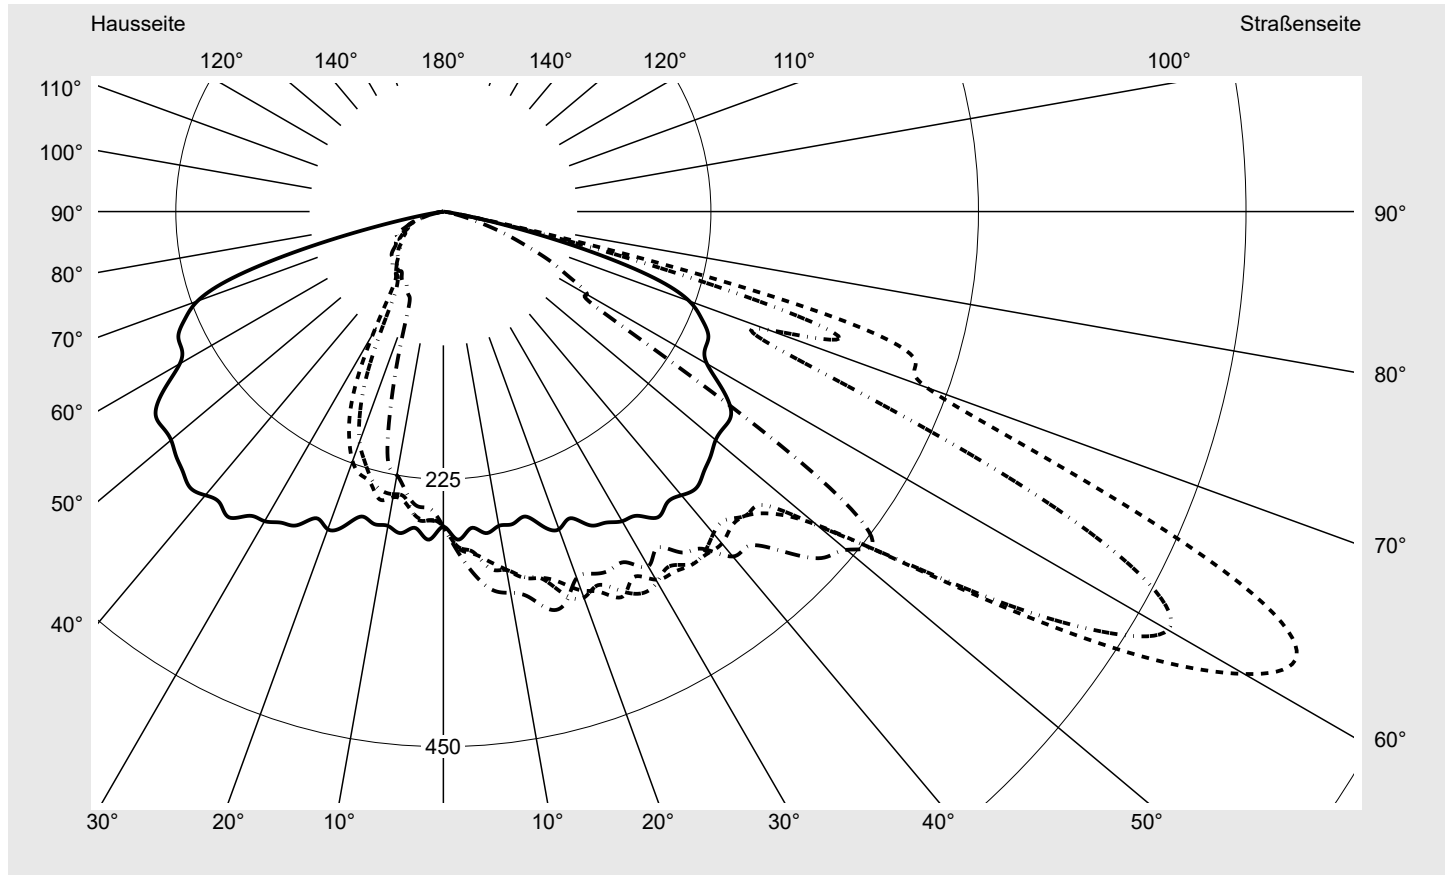

Lichttechnischer Prüfbefund

Familie
Streetlight 21 midi easy LED

Bestell-Nr.: 5XE7E37N08LB
EAN: 4058352898109

LP-Nummer
59077_1158

Ausführung Mastansatz- / Mastaufsatzmontage, NEMA 7 pin (DALI)
Optik direkt, asymmetrisch breit strahlend S100006
Abdeckung Einscheibensicherheitsglas (ESG)
Bestückung LED 3000 K | CRI ≥ 70
Betriebsgerät EVG-DALI Plus
Bemessungswerte Nettolichtstrom = 14340 lm
 Systemleistung = 98.3 W
 Lichtausbeute = 145.9 lm/W

Seriendokumentation
16.06.2023

siteco

Lichtstärke in cd/klm

C180-0

C210-30

C215-35

C270-90

Imax: 809 cd/klm

Leuchtenbetriebswirkungsgrade

Eta 100.0%
 Eta 0° - 90° 100.0%
 Eta 90° - 180° 0.0%

Lichtstärkeklasse nach EN13201-2

Klasse: G4
 Imax 70° 498.7
 Imax 80° 32.8
 Imax 90° 0.0
 Imax >90° 0.0
 Imax >95° 0.0

Messbedingungen