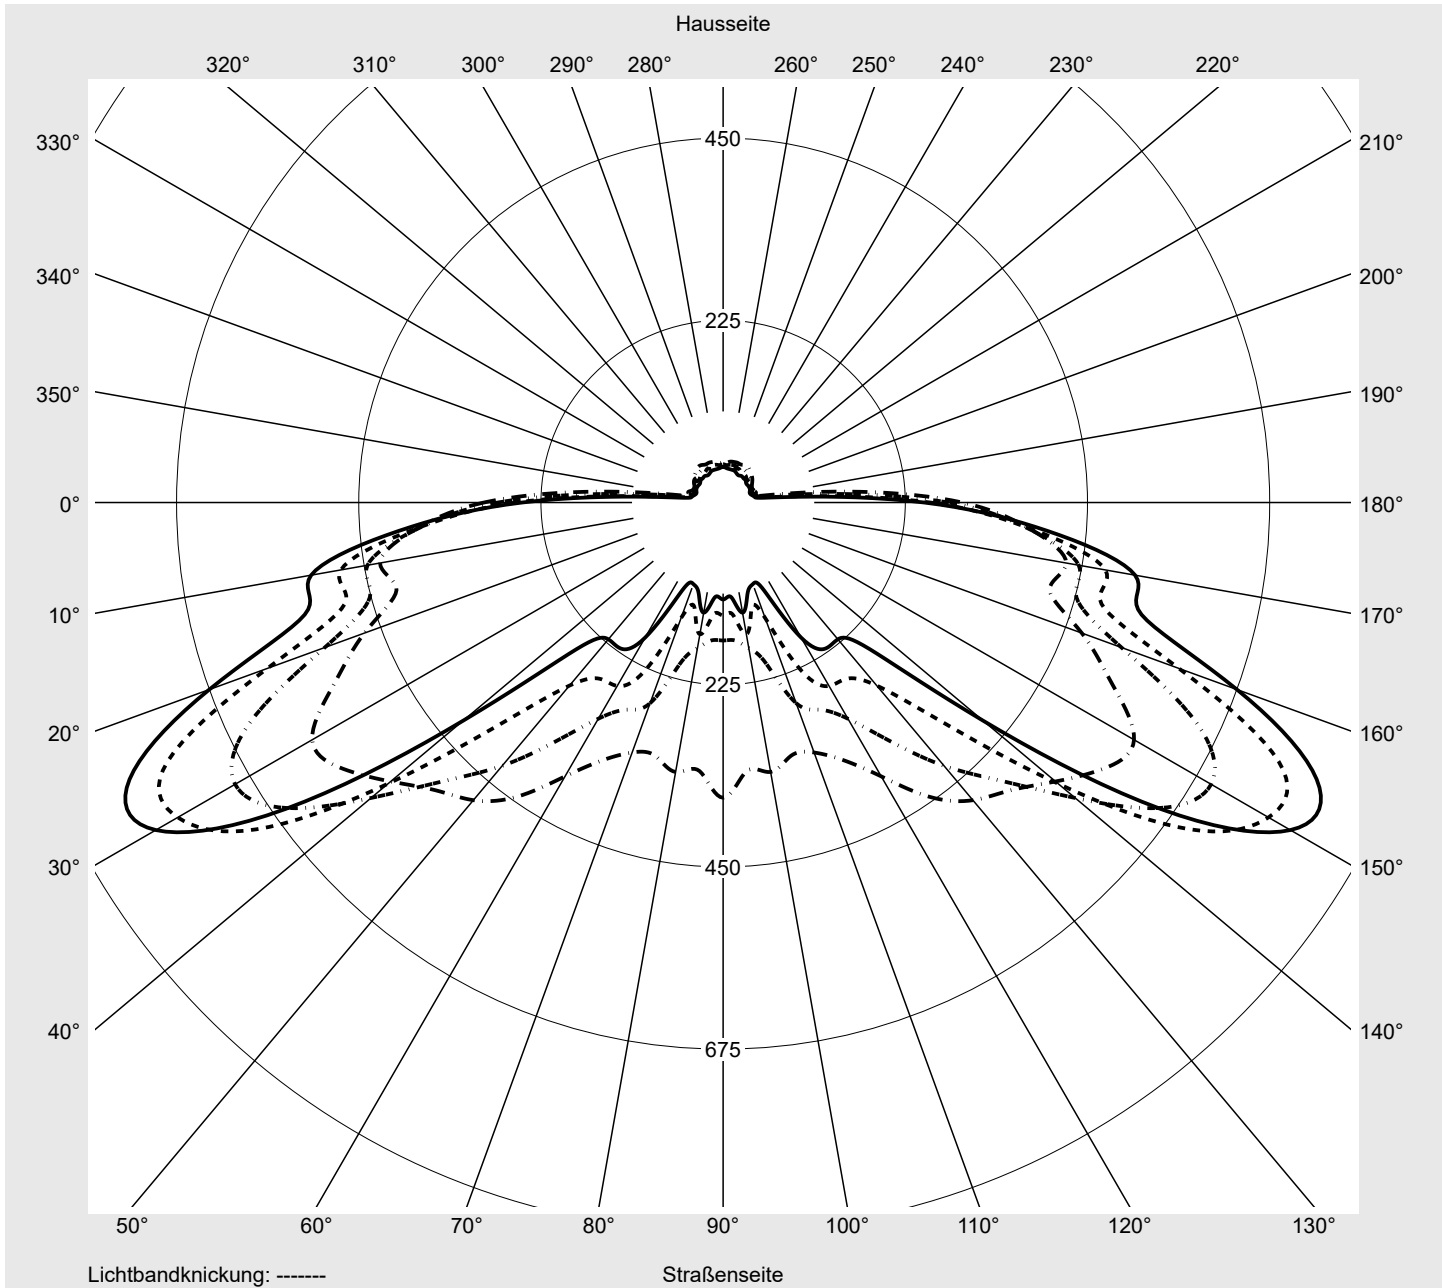

Lichttechnischer Prüfbefund

Familie
Streetlight 21 midi easy LED

Bestell-Nr.: 5XE7E37N08MB
EAN: 4058352898116

LP-Nummer
59077_1159

Ausführung Mastansatz- / Mastaufsatzmontage, NEMA 7 pin (DALI)
Optik asymmetrisch, breit strahlend (STW1.0a)
Abdeckung Einscheibensicherheitsglas (ESG)
Bestückung LED 3000 K | CRI ≥ 70
Betriebsgerät EVG-DALI Plus
Bemessungswerte Nettolichtstrom = 18270 lm
 Systemleistung = 136.0 W
 Lichtausbeute = 134.3 lm/W

Seriendokumentation
16.06.2023

siteco

Lichtstärke in cd/klm

C180-0

C210-30

C215-35

C270-90

Imax: 809 cd/klm

Leuchtenbetriebswirkungsgrade

Eta 100.0%
 Eta 0° - 90° 100.0%
 Eta 90° - 180° 0.0%

Lichtstärkeklasse nach EN13201-2

Klasse: G4
 Imax 70° 498.7
 Imax 80° 32.8
 Imax 90° 0.0
 Imax >90° 0.0
 Imax >95° 0.0

Messbedingungen

DIN EN 13032 und DIN 5032

Lichttechnischer Prüfbefund

Familie Streetlight 21 midi easy LED	Bestell-Nr.: 5XE7E37N08MB EAN: 4058352898116	LP-Nummer 59077_1159
--	---	--------------------------------

Kegelmantelkurven in cd/klm **KMK 62,5°** **KMK 60°** **KMK 57,5°** **KMK 55°** **siteco**