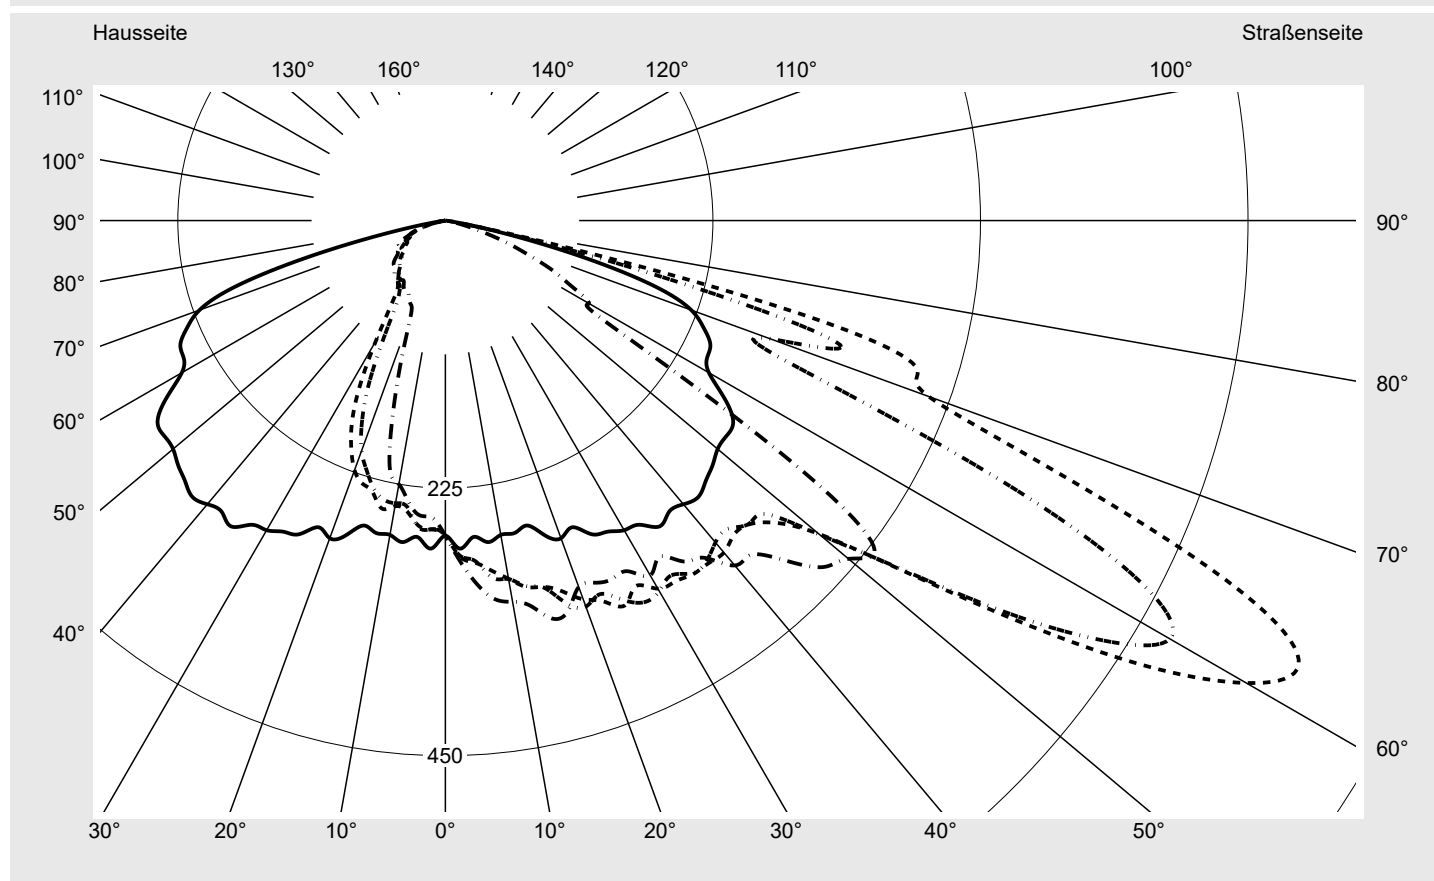

Lichttechnischer Prüfbefund

Familie
Streetlight 21 midi easy LED

Bestell-Nr.: 5XE7E37N08MB
EAN: 4058352898116

LP-Nummer
59077_1159

Ausführung Mastansatz- / Mastaufsatzmontage, NEMA 7 pin (DALI)
Optik asymmetrisch, breit strahlend (STW1.0a)
Abdeckung Einscheibensicherheitsglas (ESG)
Bestückung LED 3000 K | CRI ≥ 70
Betriebsgerät EVG-DALI Plus
Bemessungswerte Nettolichtstrom = 18270 lm
 Systemleistung = 136.0 W
 Lichtausbeute = 134.3 lm/W

Seriendokumentation
16.06.2023

siteco

Lichtstärke in cd/klm

C180-0

C210-30

C215-35

C270-90

Imax: 809 cd/klm

Leuchtenbetriebswirkungsgrade

Eta 100.0%
 Eta 0° - 90° 100.0%
 Eta 90° - 180° 0.0%

Lichtstärkeklasse nach EN13201-2

Klasse: G4
 Imax 70° 498.7
 Imax 80° 32.8
 Imax 90° 0.0
 Imax >90° 0.0
 Imax >95° 0.0

Messbedingungen