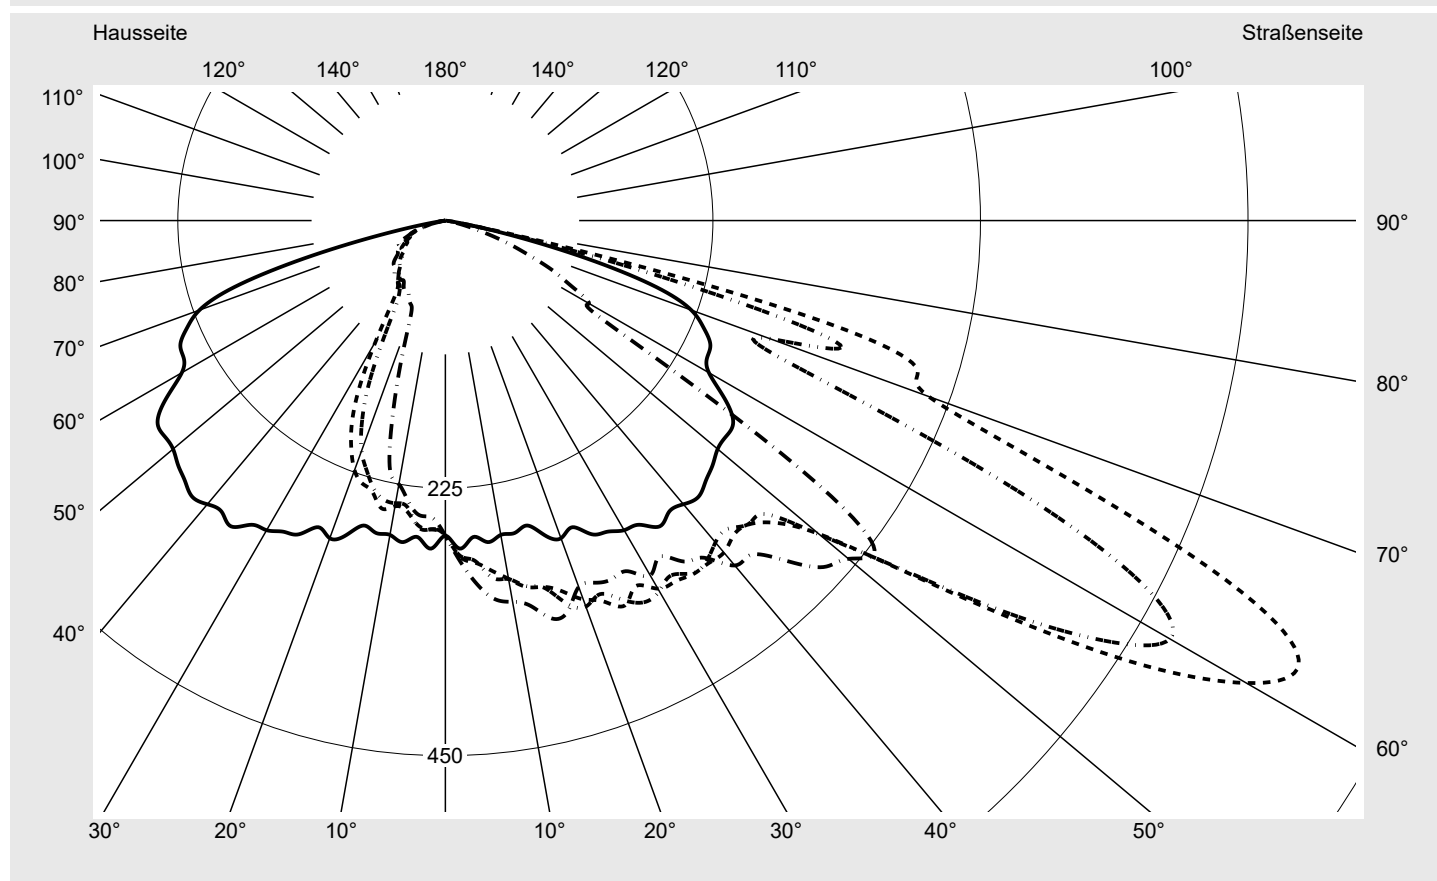

Lichttechnischer Prüfbefund

Familie
Streetlight 21 midi easy LED

Bestell-Nr.: 5XE7E37N08MB
EAN: 4058352898116

LP-Nummer
59077_1159

Ausführung Mastansatz- / Mastaufsatzmontage, NEMA 7 pin (DALI)
Optik direkt, asymmetrisch breit strahlend S100006
Abdeckung Einscheibensicherheitsglas (ESG)
Bestückung LED 3000 K | CRI ≥ 70
Betriebsgerät EVG-DALI Plus
Bemessungswerte Nettolichtstrom = 18270 lm
 Systemleistung = 136.0 W
 Lichtausbeute = 134.3 lm/W

Seriendokumentation
16.06.2023

siteco

Lichtstärke in cd/klm

C180-0

C210-30

C215-35

C270-90

Imax: 809 cd/klm

Leuchtenbetriebswirkungsgrade

Eta 100.0%
 Eta 0° - 90° 100.0%
 Eta 90° - 180° 0.0%

Lichtstärkeklasse nach EN13201-2

Klasse: G4
 Imax 70° 498.7
 Imax 80° 32.8
 Imax 90° 0.0
 Imax >90° 0.0
 Imax >95° 0.0

Messbedingungen