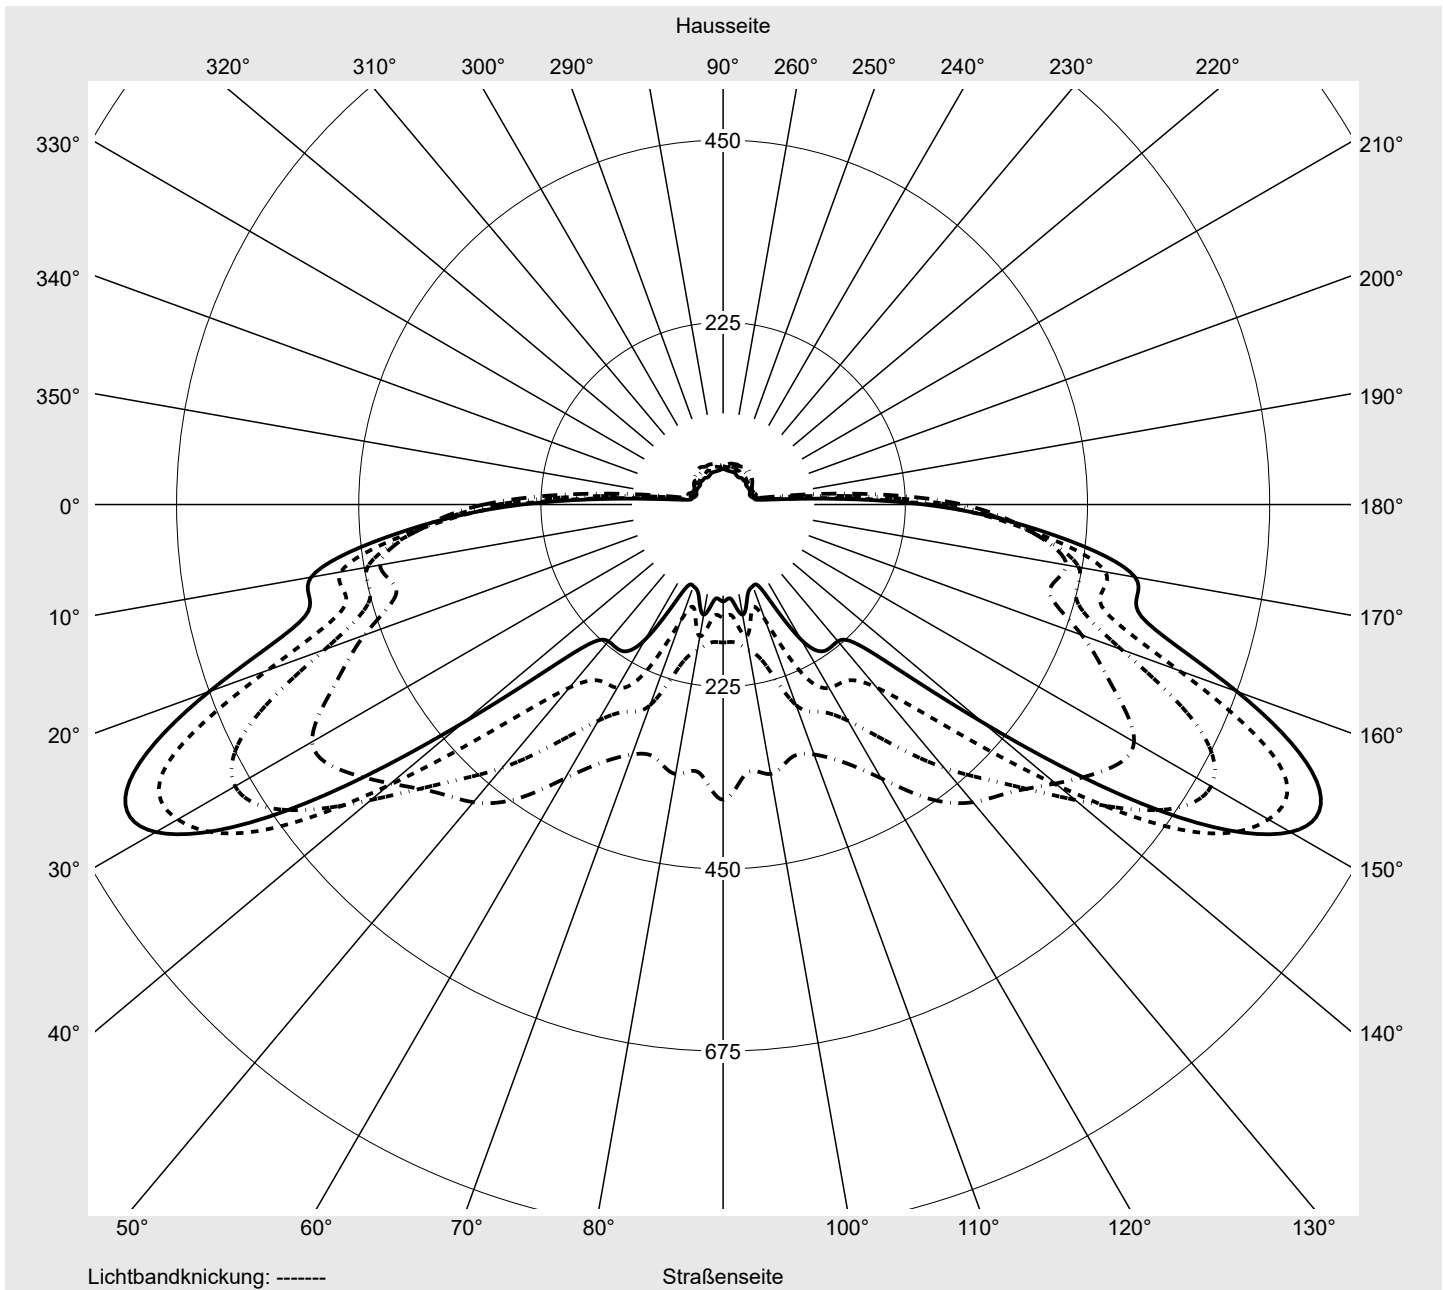

Lichttechnischer Prüfbefund

Familie
Streetlight 21 midi easy LED

Bestell-Nr.: 5XE7E37N08MB
EAN: 4058352898116

LP-Nummer
59077_1159

Ausführung Mastansatz- / Mastaufsatzmontage, NEMA 7 pin (DALI)
Optik direkt, asymmetrisch breit strahlend S100006
Abdeckung Einscheibensicherheitsglas (ESG)
Bestückung LED 3000 K | CRI ≥ 70
Betriebsgerät EVG-DALI Plus
Bemessungswerte Nettolichtstrom = 18270 lm
 Systemleistung = 136.0 W
 Lichtausbeute = 134.3 lm/W

Seriendokumentation
16.06.2023

siteco

Lichtstärke in cd/klm

C180-0

C210-30

C215-35

C270-90

Imax: 809 cd/klm

Leuchtenbetriebswirkungsgrade

Eta 100.0%
 Eta 0° - 90° 100.0%
 Eta 90° - 180° 0.0%

Lichtstärkeklasse nach EN13201-2

Klasse: G4
 Imax 70° 498.7
 Imax 80° 32.8
 Imax 90° 0.0
 Imax >90° 0.0
 Imax >95° 0.0

Messbedingungen

DIN EN 13032 und DIN 5032

Lichttechnischer Prüfbefund

Familie Streetlight 21 midi easy LED	Bestell-Nr.: 5XE7E37N08MB EAN: 4058352898116	LP-Nummer 59077_1159
--	---	--------------------------------

Kegelmantelkurven in cd/klm **KMK 62,5°** **KMK 60°** **KMK 57,5°** **KMK 55°** **siteco**